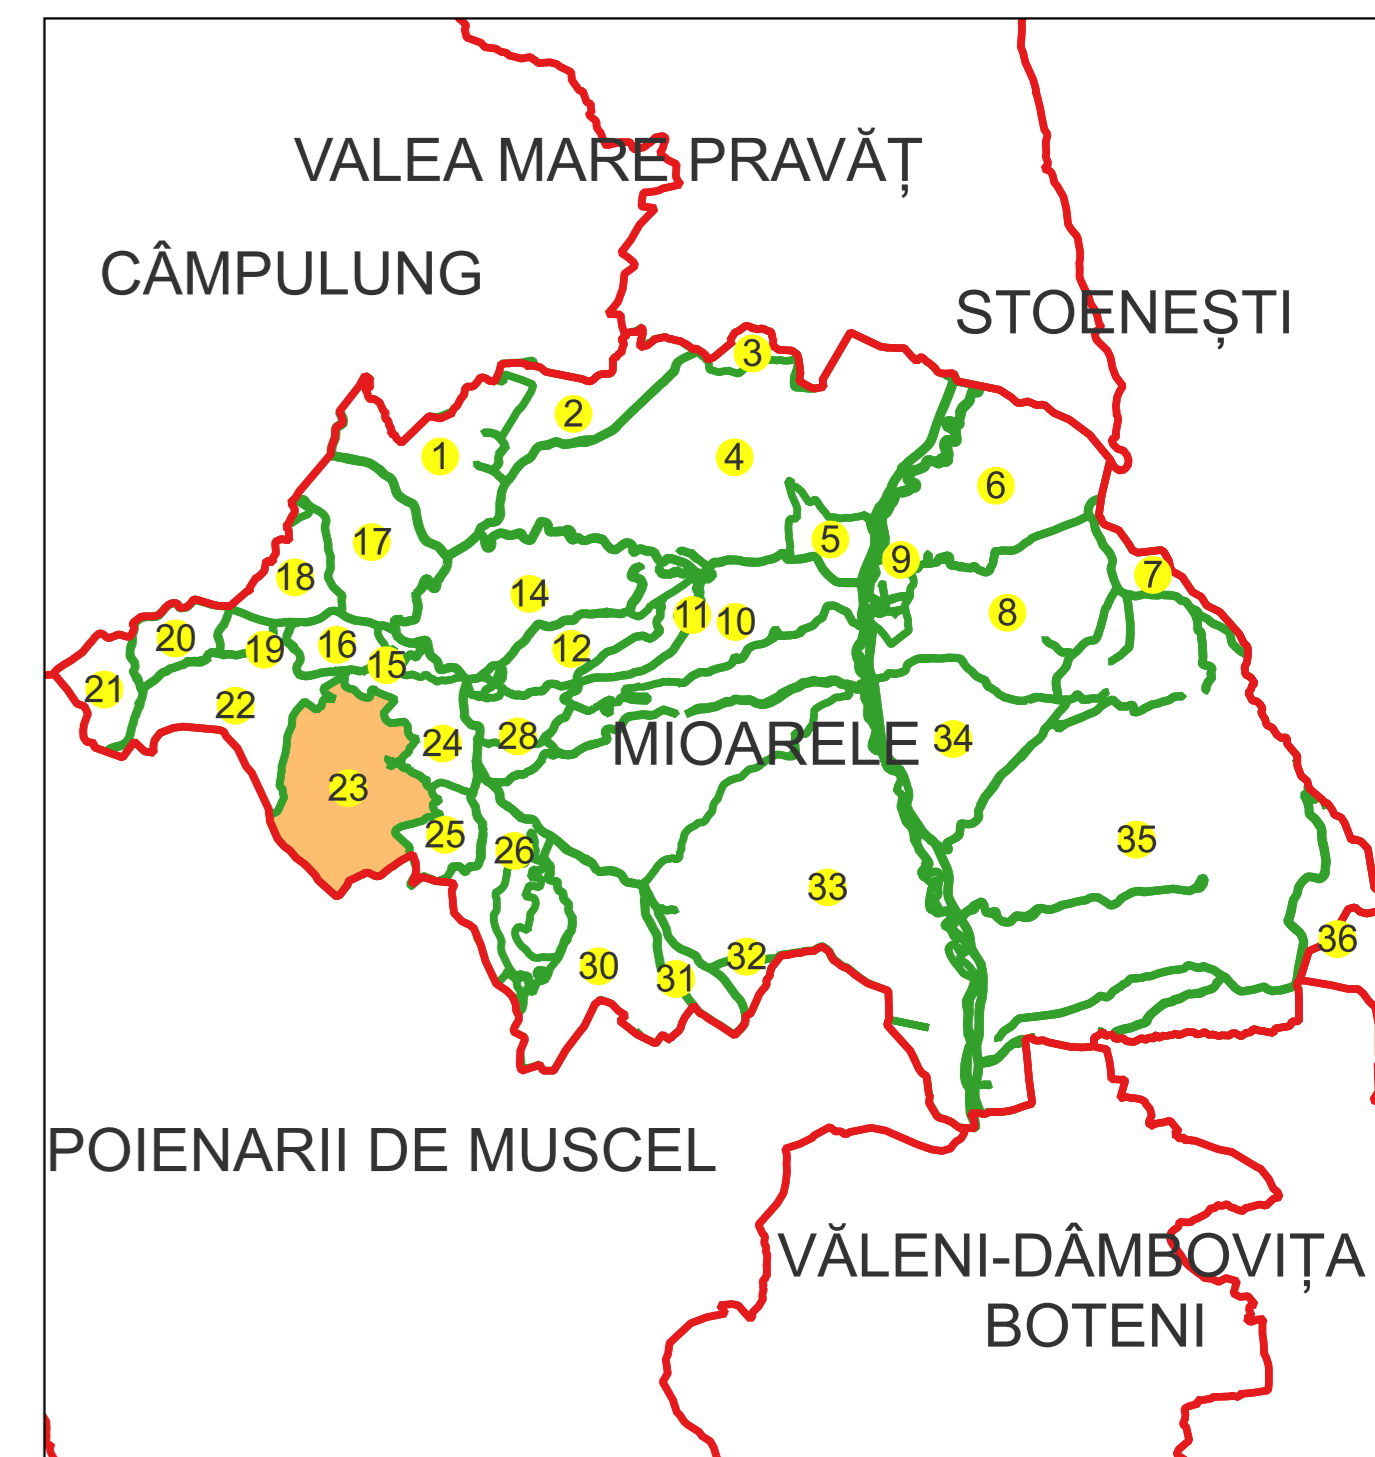

PLAN CADASTRAL

Comuna Mioarele, jud. Argeș, sat Mățâu

Sector cadastral nr. 23

Scara 1:1000

Sistem de proiecție: Stereografic 1970

Planșa nr. 2/4

spre publicare

Schema dispunerii sectoarelor cadastrale