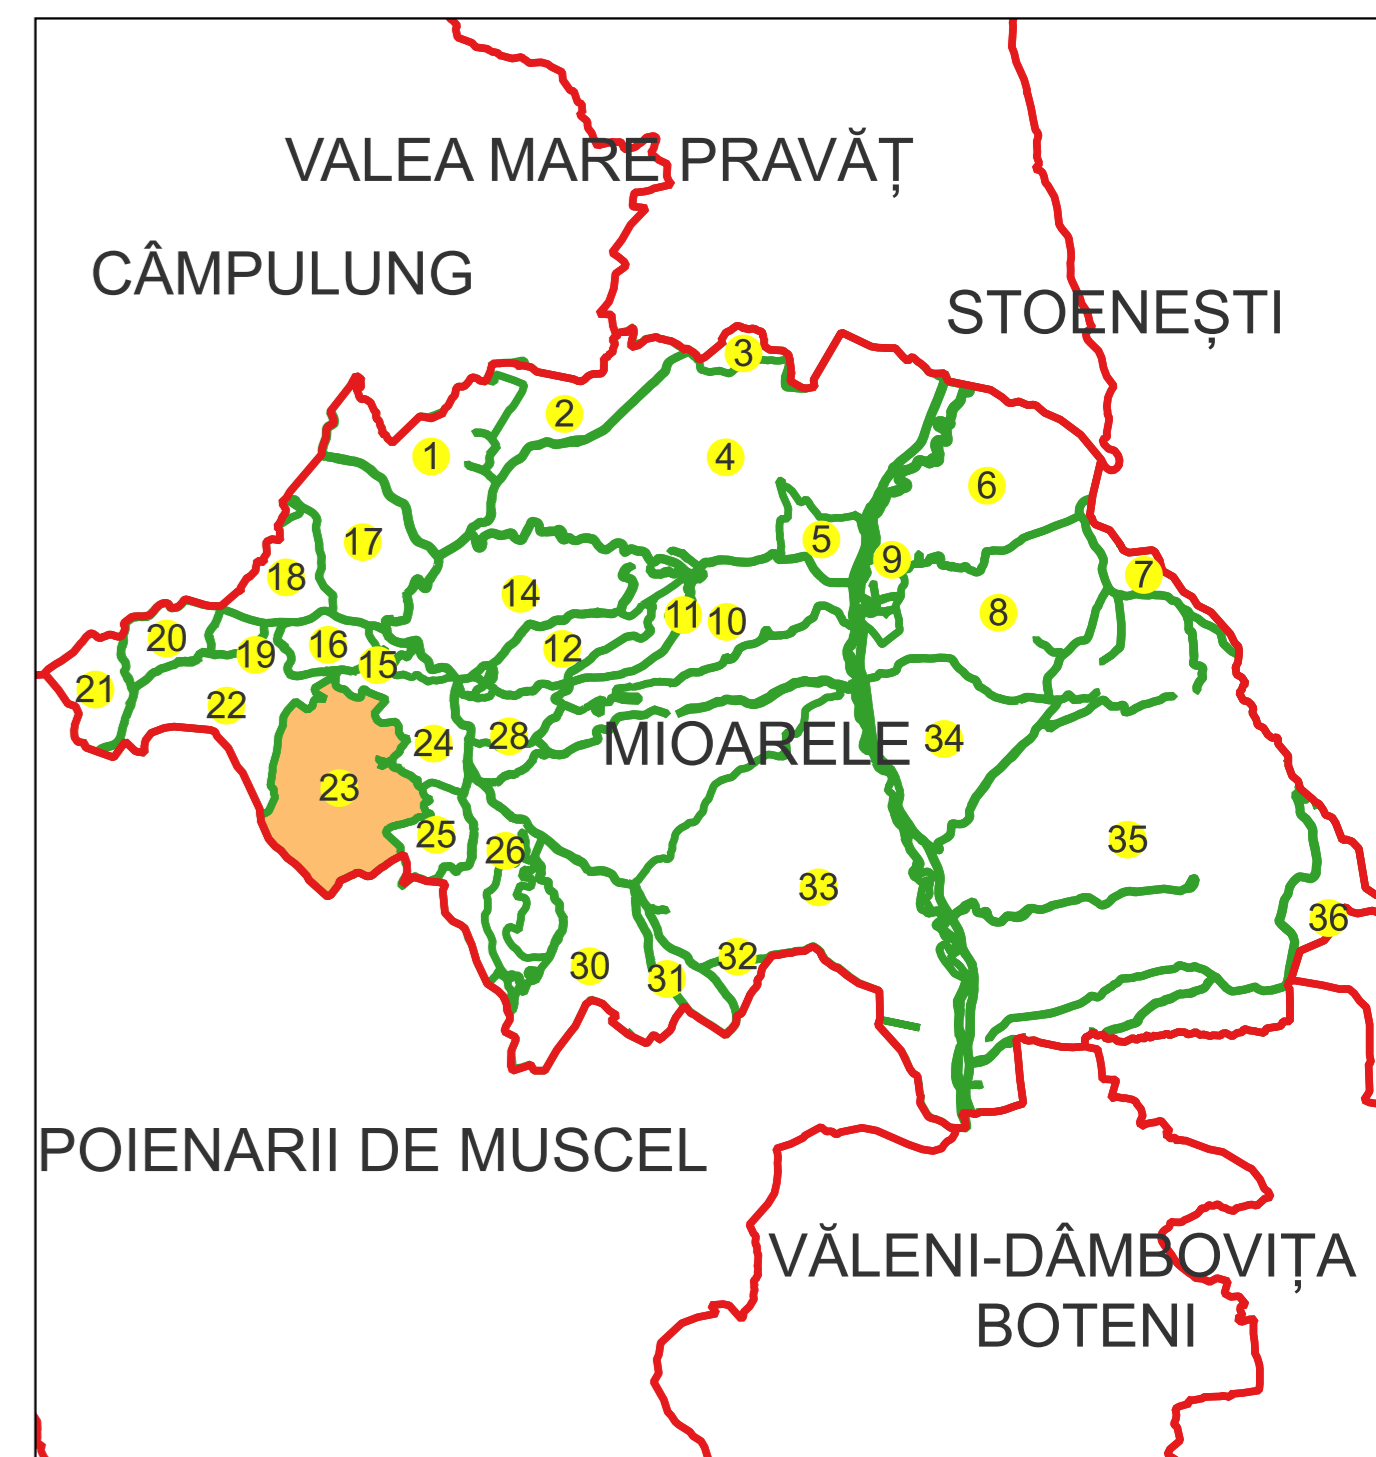

PLAN CADASTRAL

Comuna Mioarele, jud. Argeș, sat Mățâu

Sector cadastral nr. 23

Scara 1:1000

Sistem de proiecție: Stereografic 1970

Planșa nr. 3/4

spre publicare

Schema dispunerii sectoarelor cadastrale