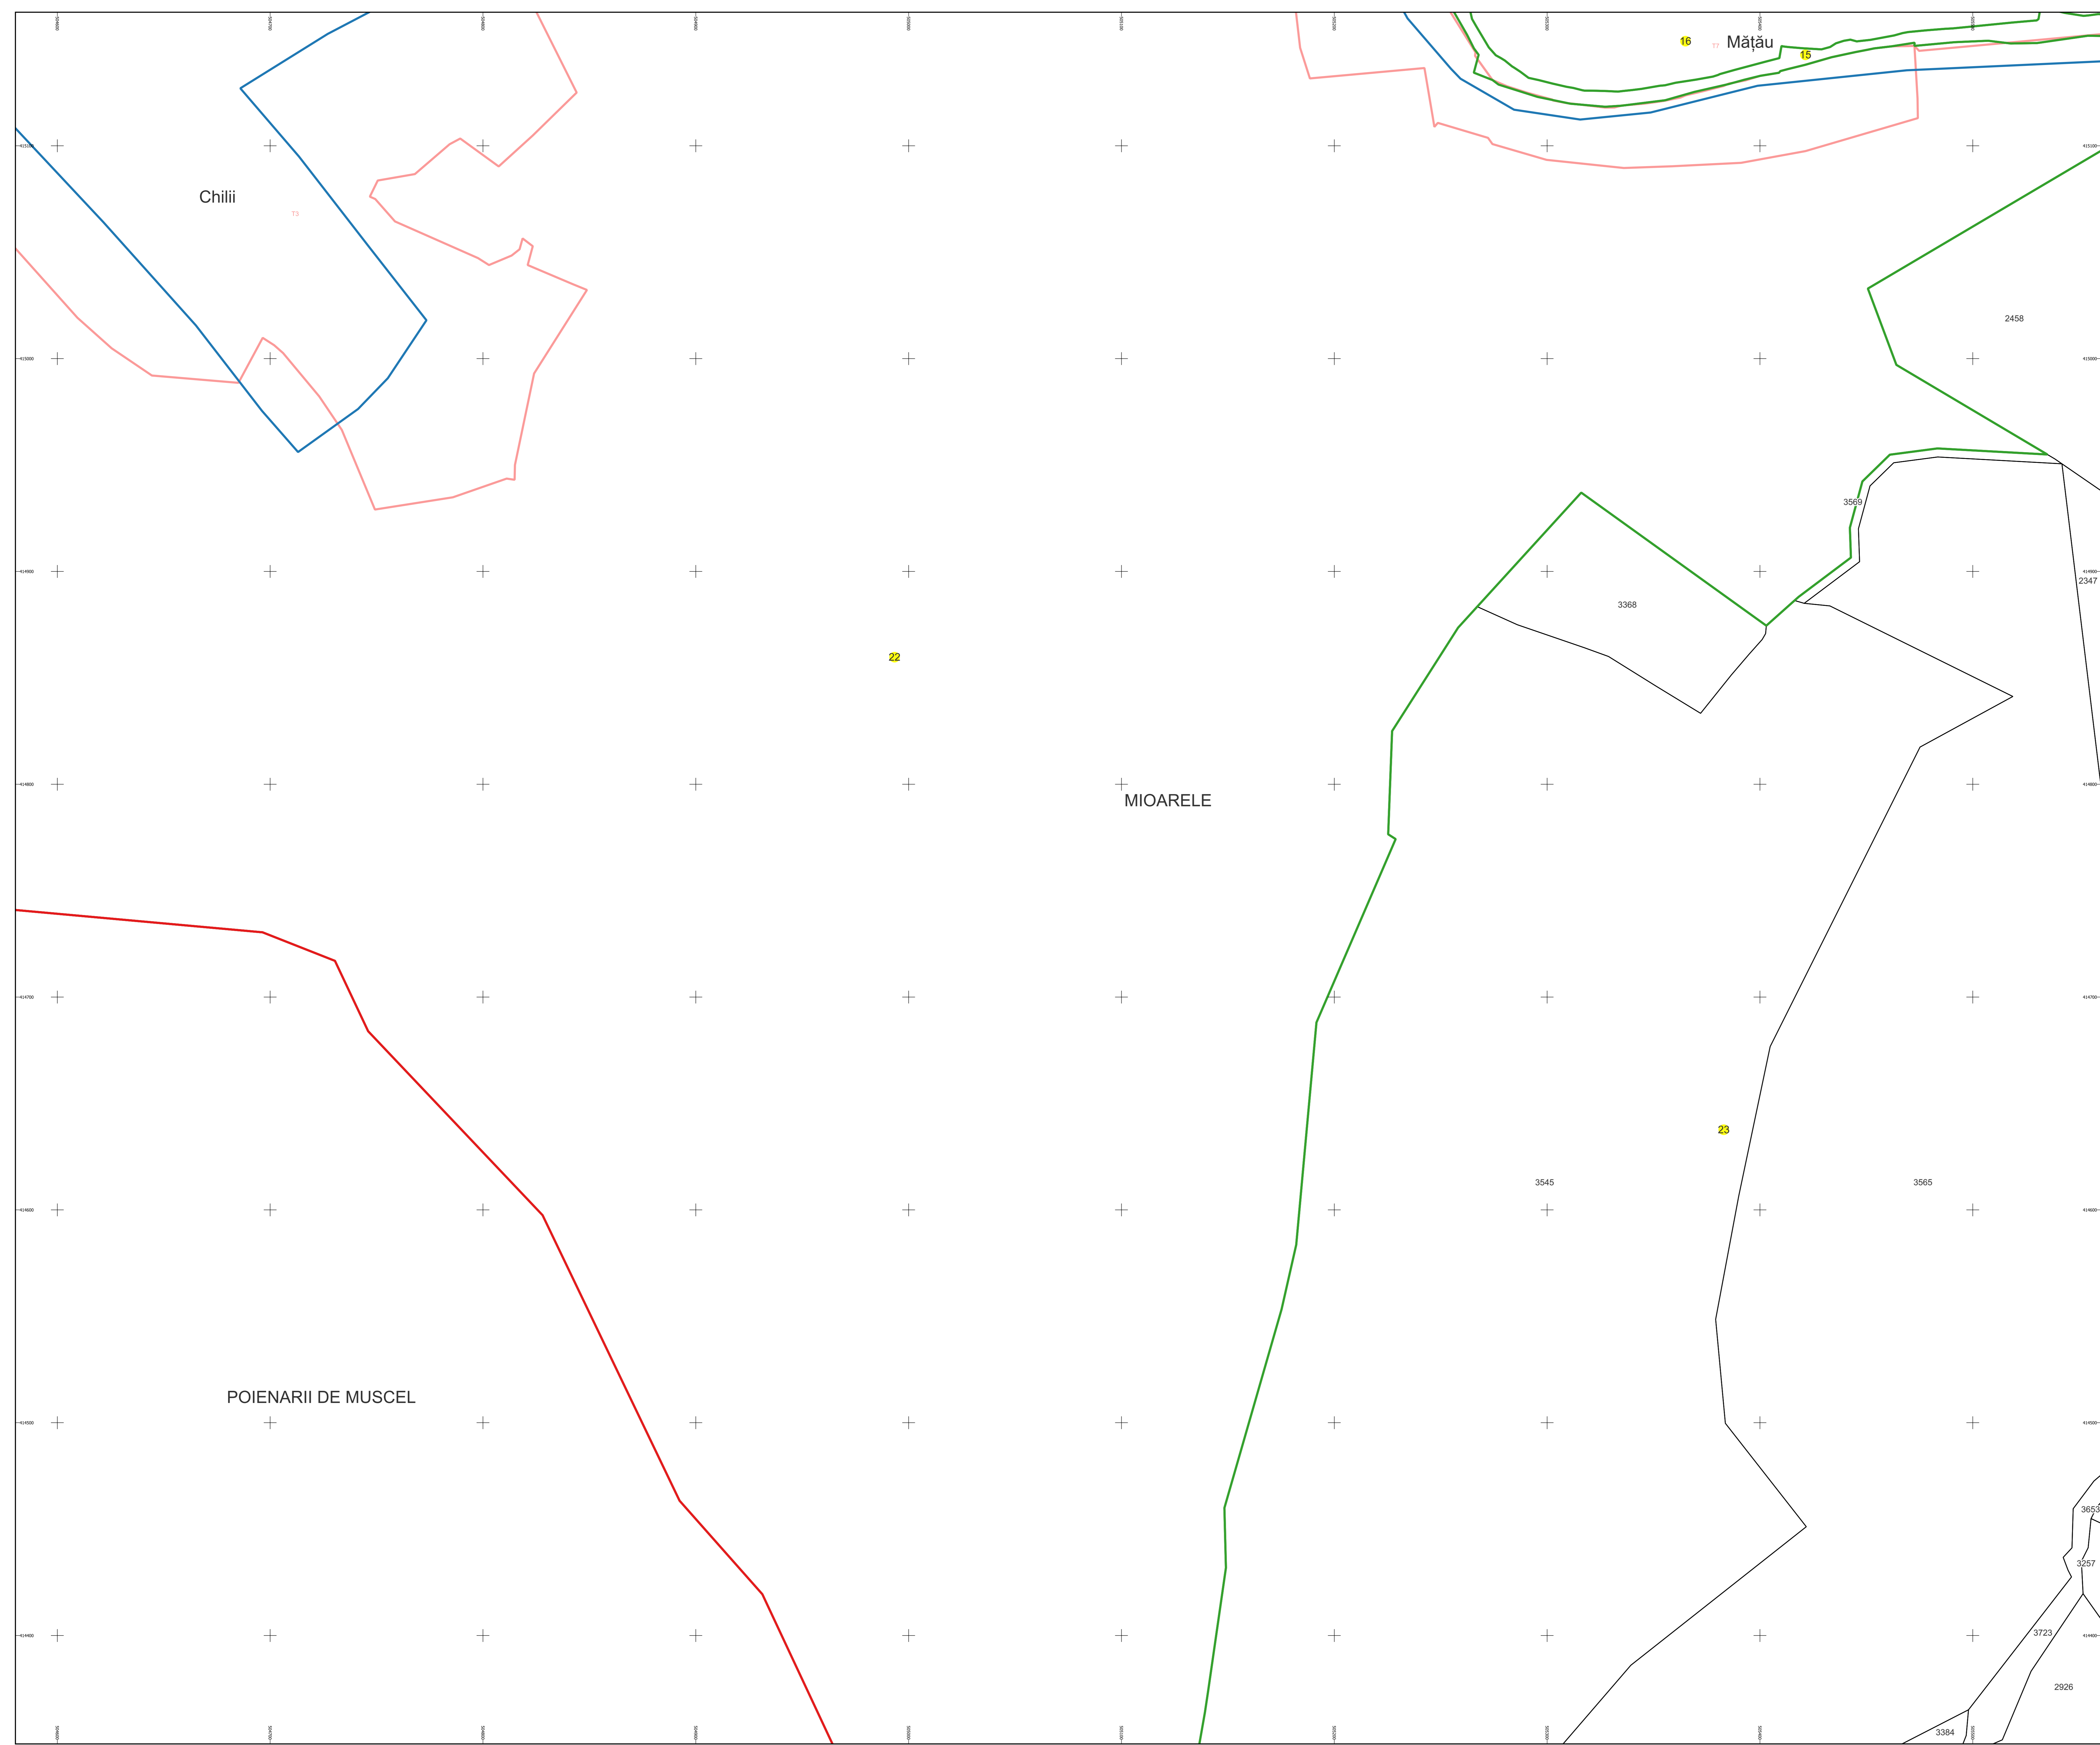

PLAN CADASTRAL

Comuna Mioarele, jud. Argeș, sat Mățau

Sector cadastral nr. 23

Scara 1:1000

Sistem de proiecție: Stereografic 1970

Planșa nr. 1/4

spre publicare

Legenda

	LIMITA UAT
MIOARELE	Denumire UAT
	LIMITA SECTOR CADASTRAL [37]
23	Număr sector cadastral
	LIMITA INTRAVILAN
Mățau	Denumire intravilan
	LIMITA TARLA
T18	Număr tarla
	LIMITA CONSTRUCTII
C1	Număr corp
	LIMITA IMOBIL
	OBIECTIV DE INTERES LOCAL
1324	ID imobil
12	Număr poștal
Aa	Denumire Arteră
	Hidrografie
Aa	Obiective de interes public

Data 21.11.2024