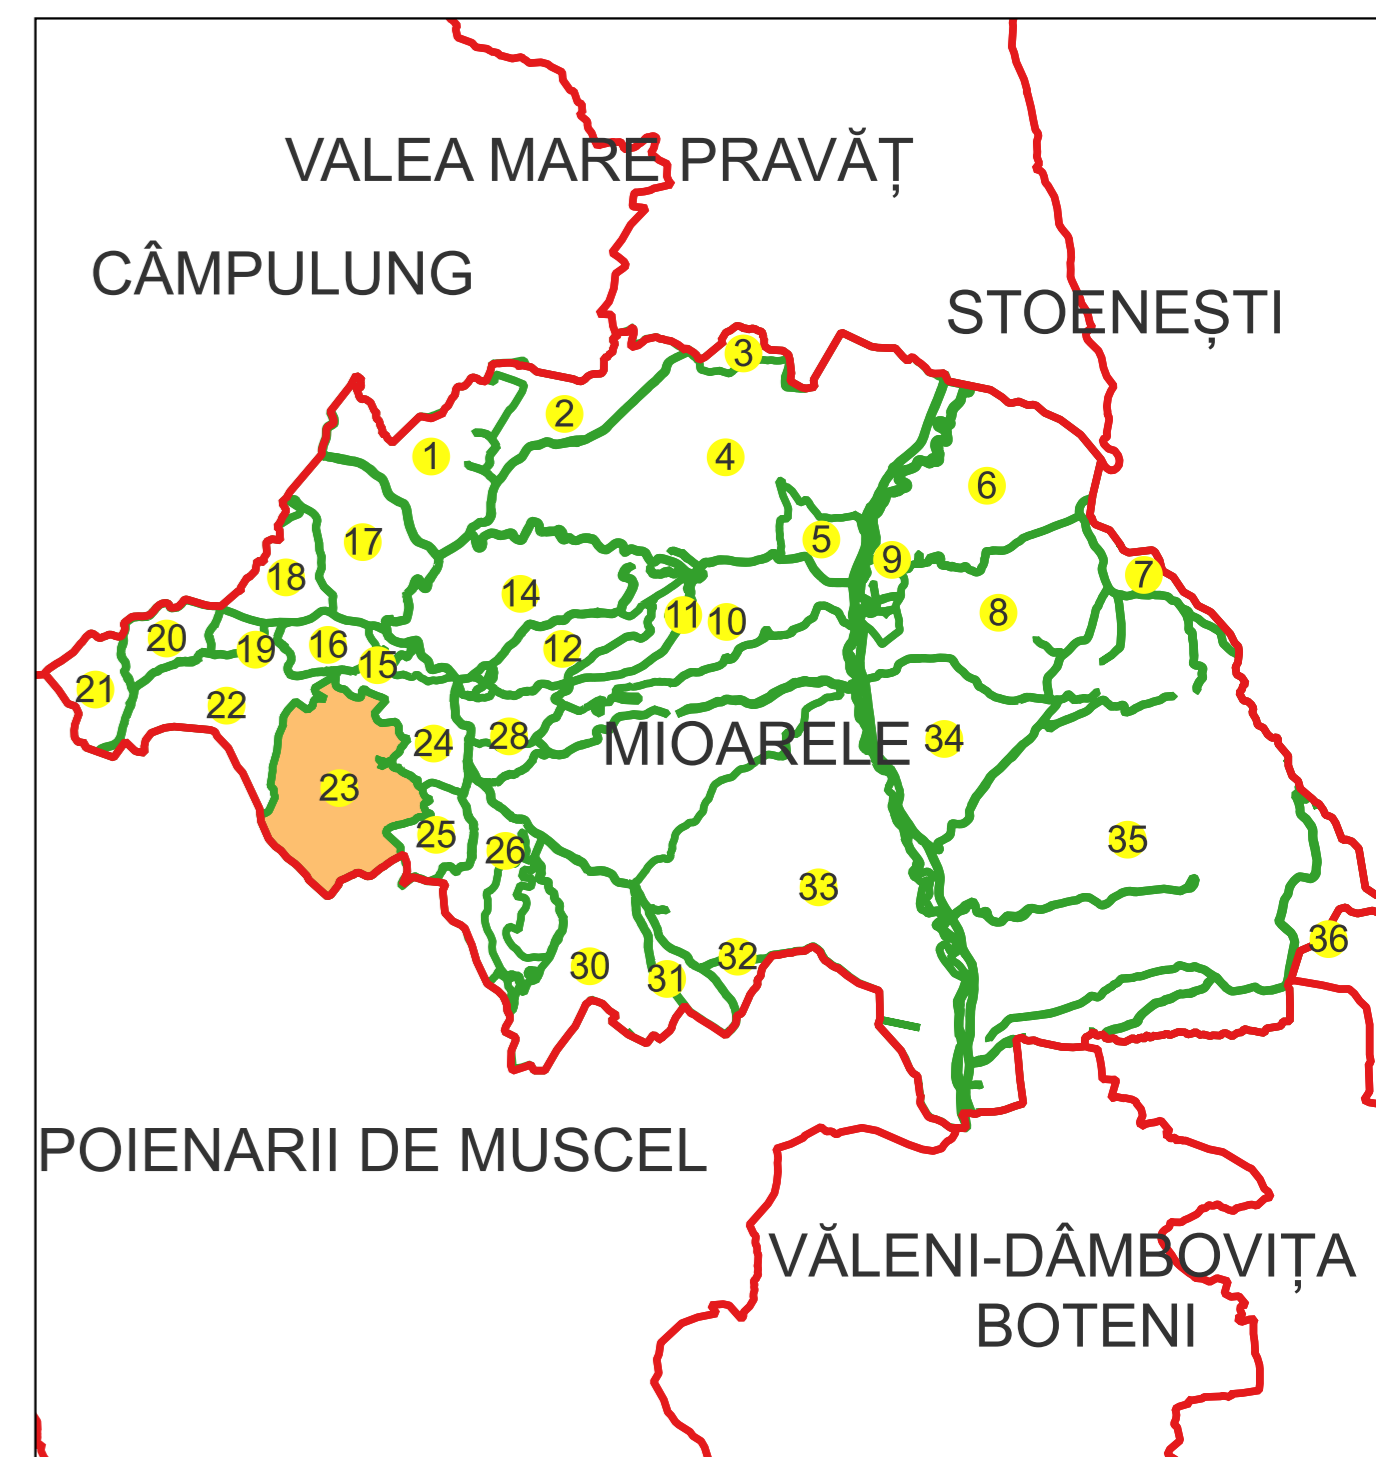

Semnat electronic de către Ing. Mihai-Alexandru Hruza conform înregistrării nr. 117/13.07.2022

Data 21.11.2024

PLAN CADASTRAL

Comuna Mioarele, jud. Argeș, sat Mățâu

Sector cadastral nr. 23

Scara 1:1000

Sistem de proiecție: Stereografic 1970

Planșa nr. 4/4

spre publicare

Schema dispunerii sectoarelor cadastrale

Schema dispunerii planșelor

Legenda

	MIOARELE	LIMITA UAT
	65	LIMITA SECTOR CADASTRAL [37]
	Mățâu	Număr sector cadastral
	T18	LIMITA INTRAVILAN
	C1	Denumire intravilan
		LIMITA TARLA
		Număr tarla
		LIMITA CONSTRUCTII
		Număr corp
		LIMITA IMOBIL
		OBIECTIV DE INTERES LOCAL
	1324	ID imobil
	12	Număr poștal
	AA	Denumire Arteră
	AA	Hidrografie
	AA	Obiective de interes public