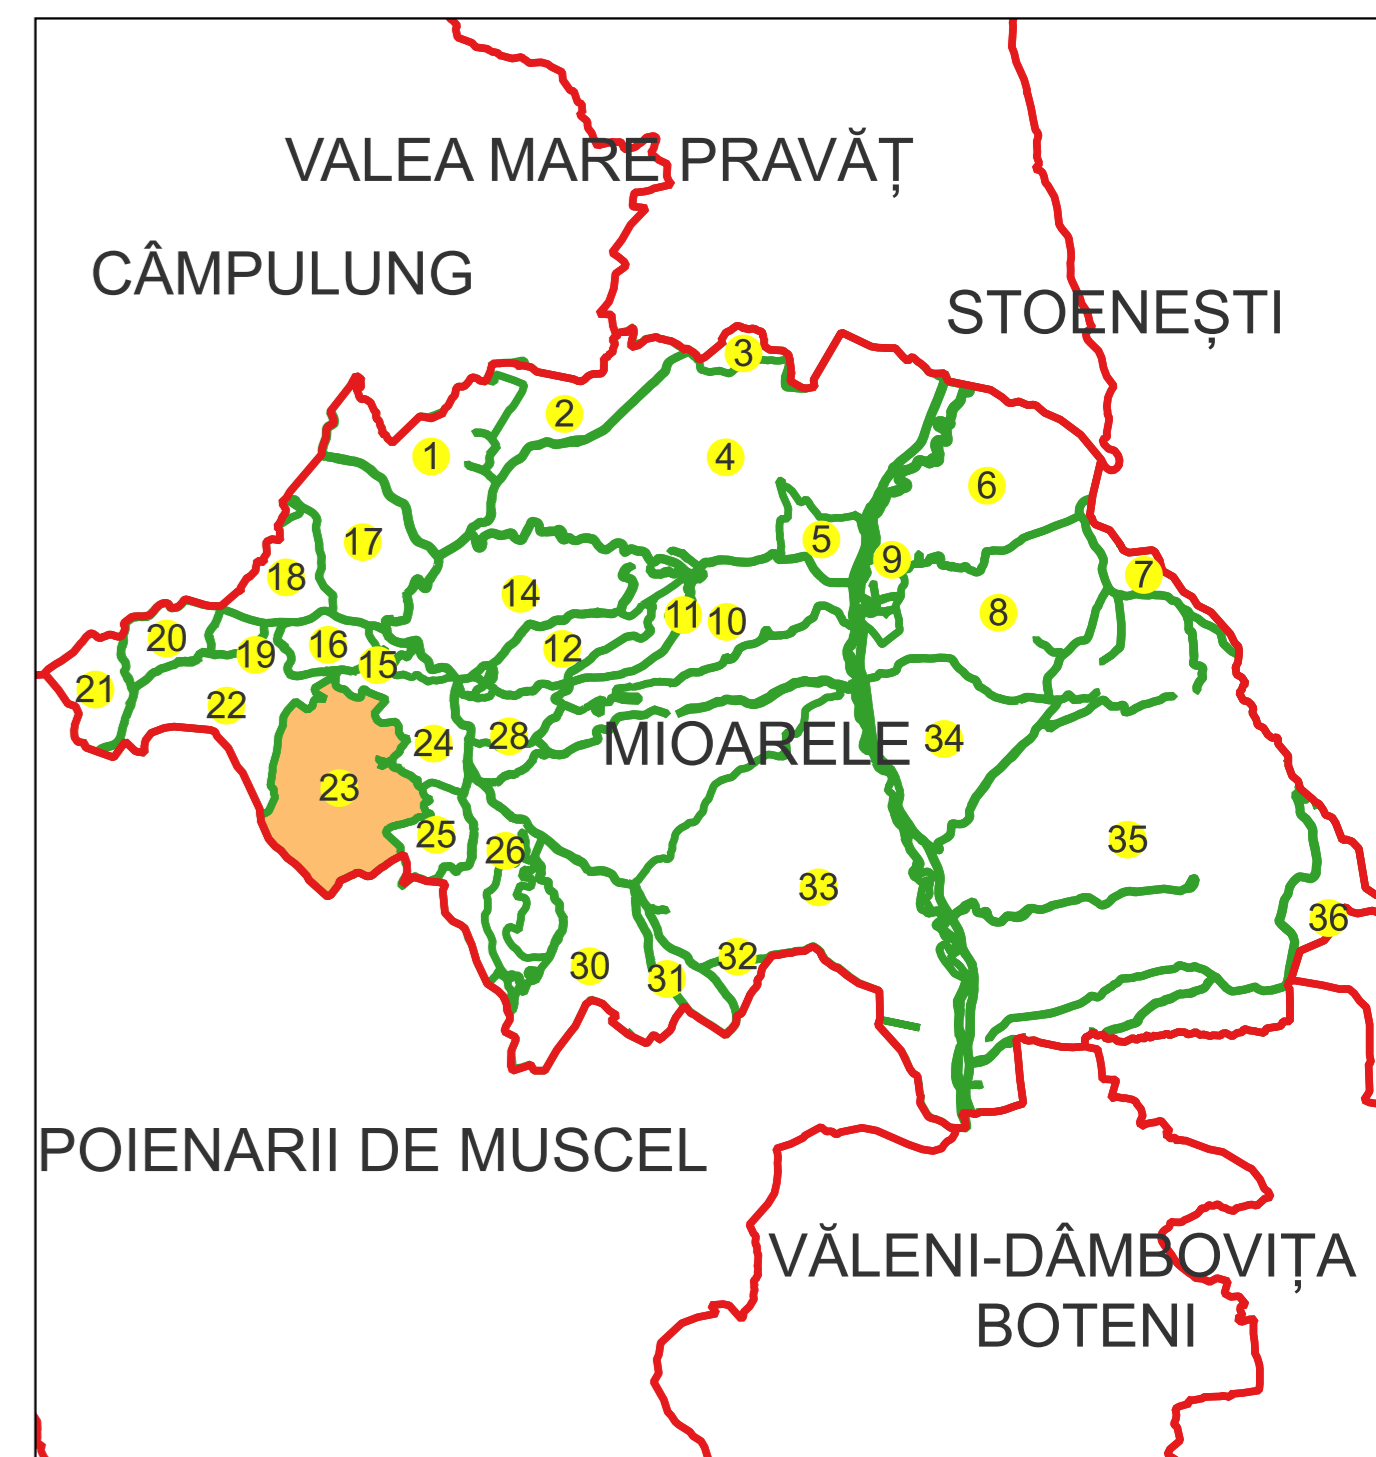

PLAN CADASTRAL

Comuna Mioarele, jud. Argeș, sat Mățau

Sector cadastral nr. 23

Scara 1:1000

Sistem de proiecție: Stereografic 1970

Planșa nr. 1/4

spre publicare

Schema dispunerii sectoarelor cadastrale