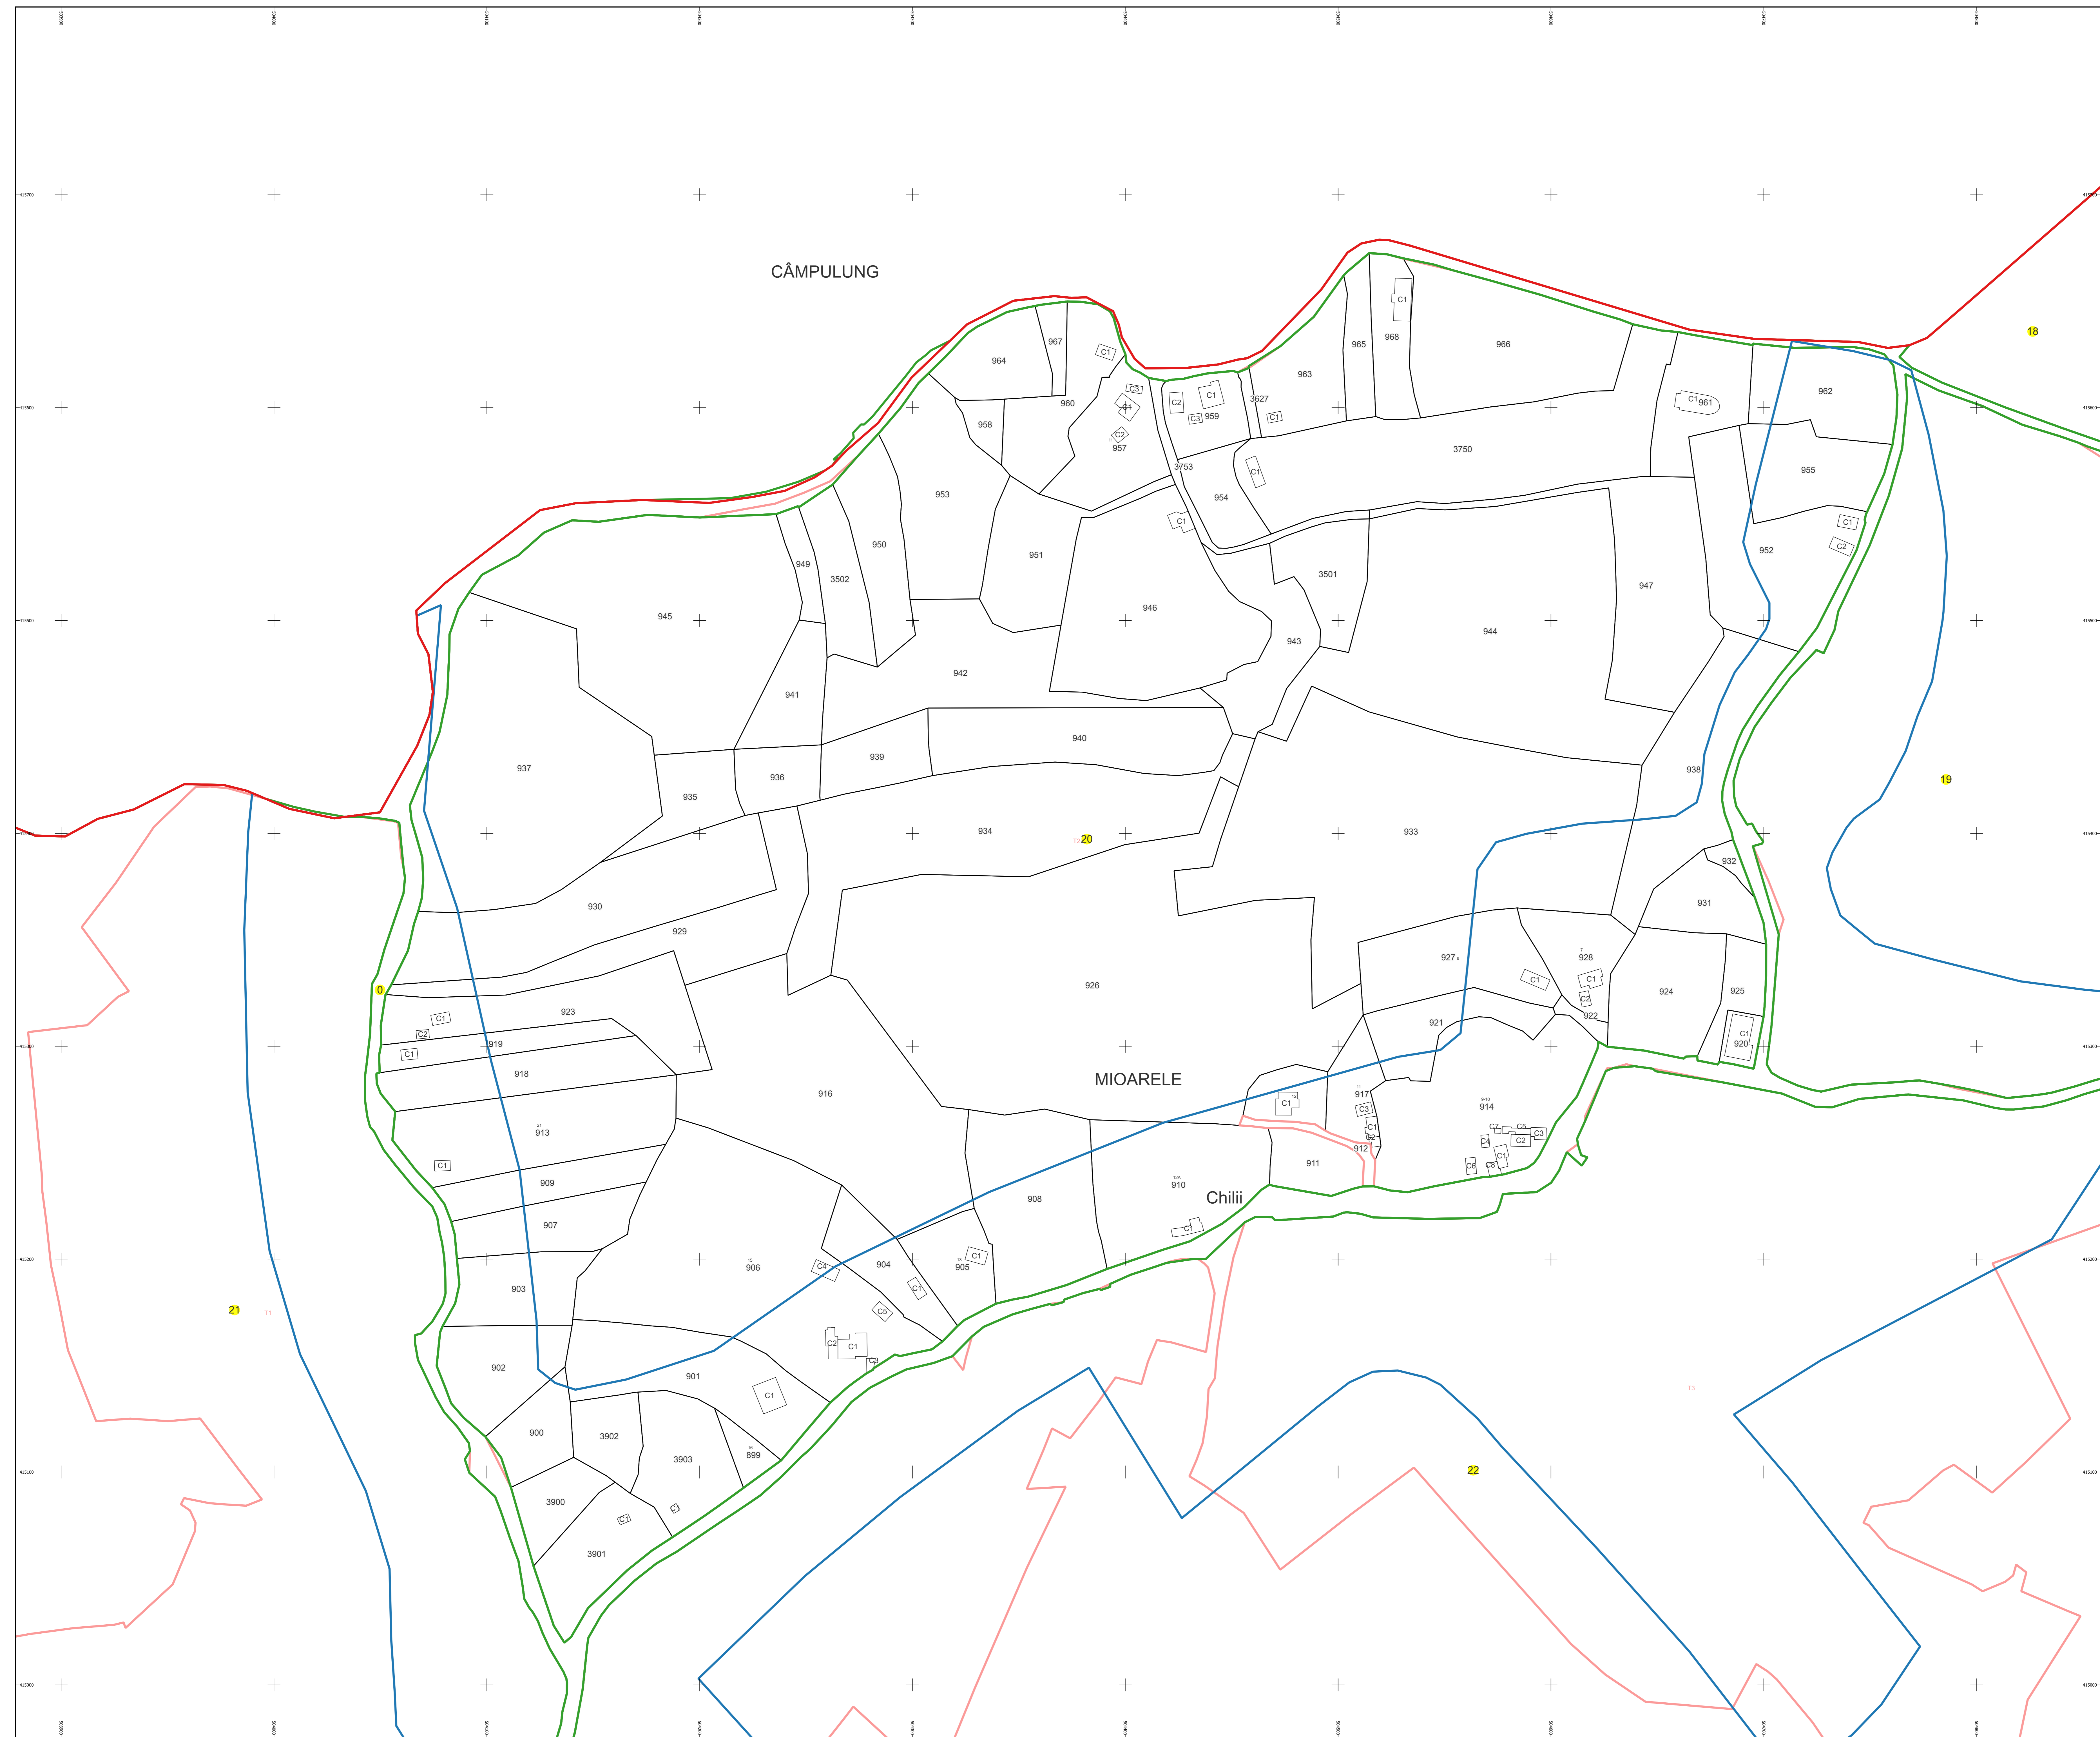

PLAN CADASTRAL

Comuna Mioarele, jud. Argeș, sat Chilii

Sector cadastral nr. 20

Scara 1:1000

Sistem de proiecție: Stereografic 1970

Planșa nr. 1/1

spre publicare

Schema disunerii sectoarelor cadastrale

Legenda	
	LIMITA UAT
MIOARELE	Denumire UAT
	LIMITA SECTOR CADASTRAL [37]
85	Număr sector cadastral
	LIMITA INTRAVILAN
Mățau	Denumire intravilan
	LIMITA TARLA
T18	Număr tarla
	LIMITA CONSTRUCȚII
C1	Număr corp
	LIMITA IMOBIL
1324	OBIECTIV DE INTERES LOCAL
12	ID imobil
AA	Număr poștal
AA	Denumire Arteră
AA	Hidrografie
AA	Obiective de interes public