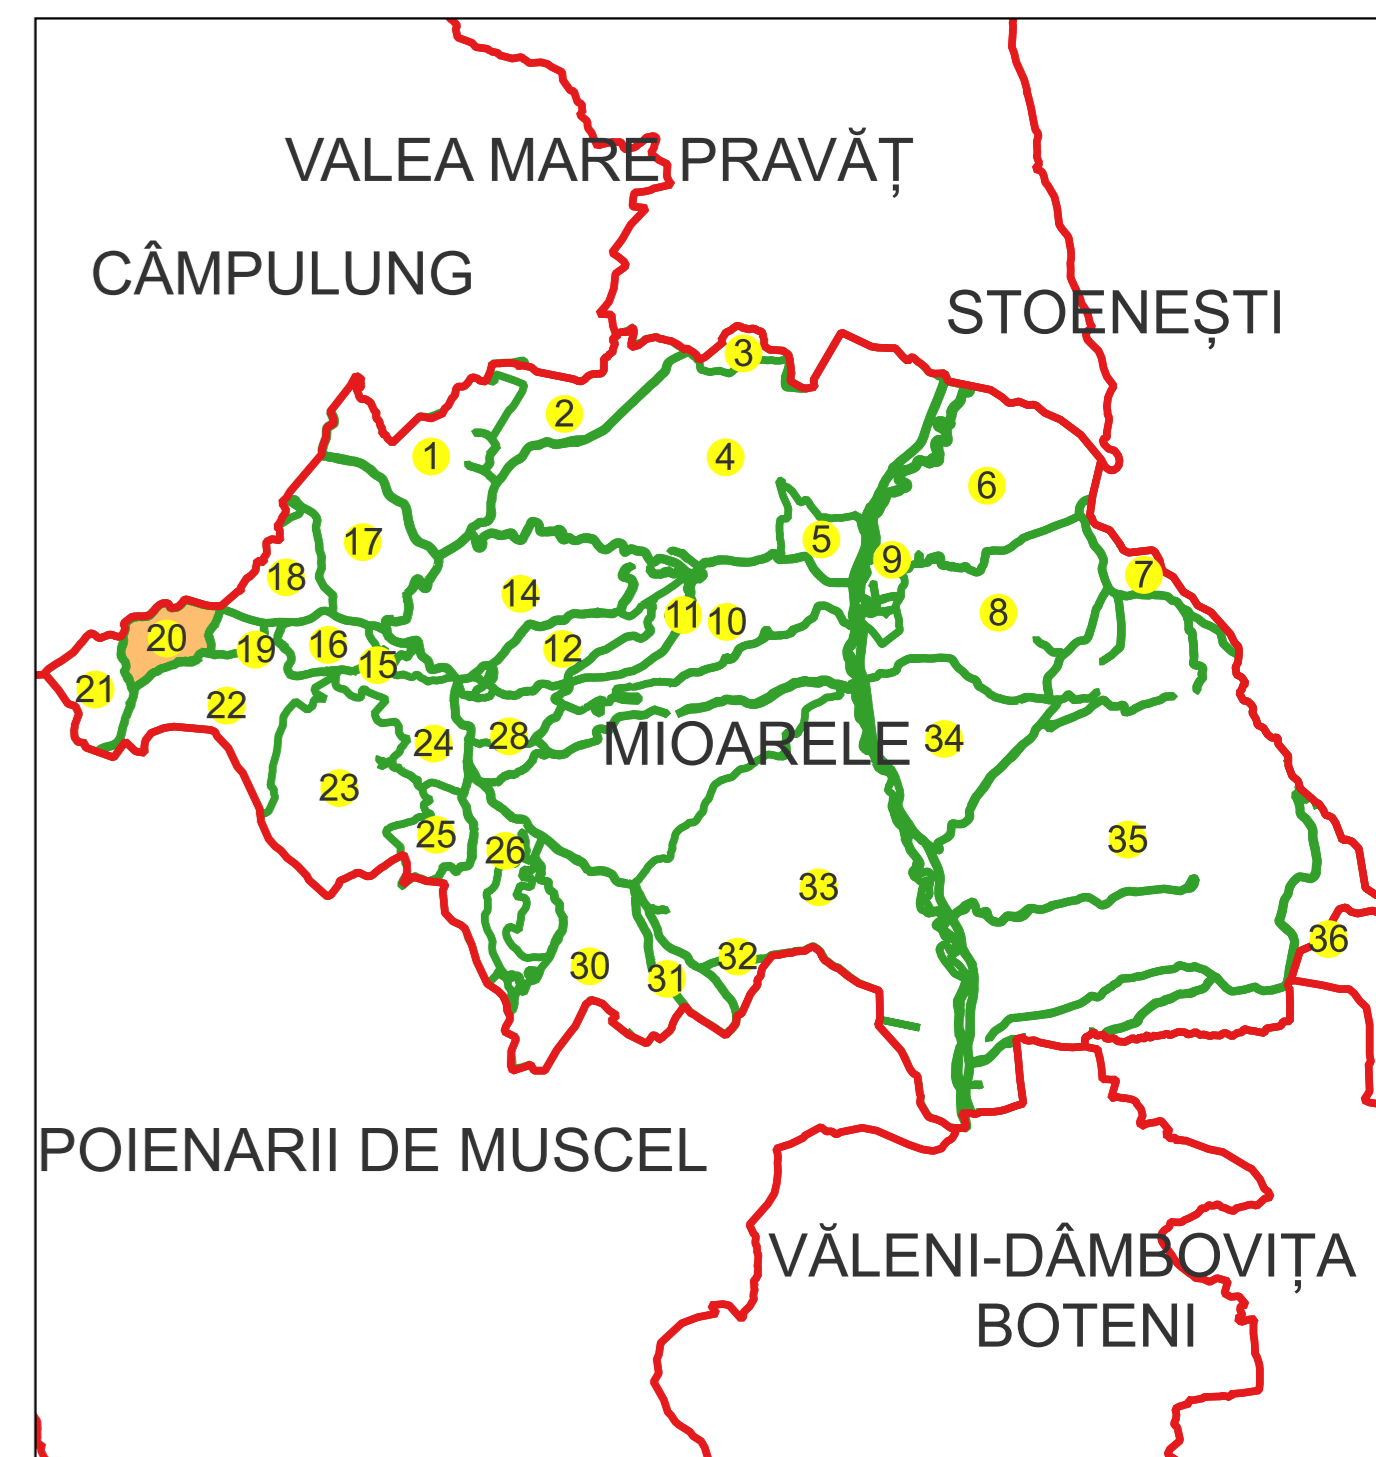

PLAN CADASTRAL

Comuna Mioarele, jud. Argeș, sat Chilii

Sector cadastral nr. 20

Scara 1:1000

Sistem de proiecție: Stereografic 1970

Planșa nr. 1/1

spre publicare

Schema disunerii sectoarelor cadastrale

Legenda	
	LIMITA UAT
MIOARELE	Denumire UAT
	LIMITA SECTOR CADASTRAL [37]
85	Număr sector cadastral
	LIMITA INTRAVILAN
Mățau	Denumire intravilan
	LIMITA TARLA
T18	Număr tarla
	LIMITA CONSTRUCȚII
C1	Număr corp
	LIMITA IMOBIL
1324	OBIECTIV DE INTERES LOCAL
12	ID imobil
AA	Număr poștal
AA	Denumire Arteră
AA	Hidrografie
AA	Obiective de interes public