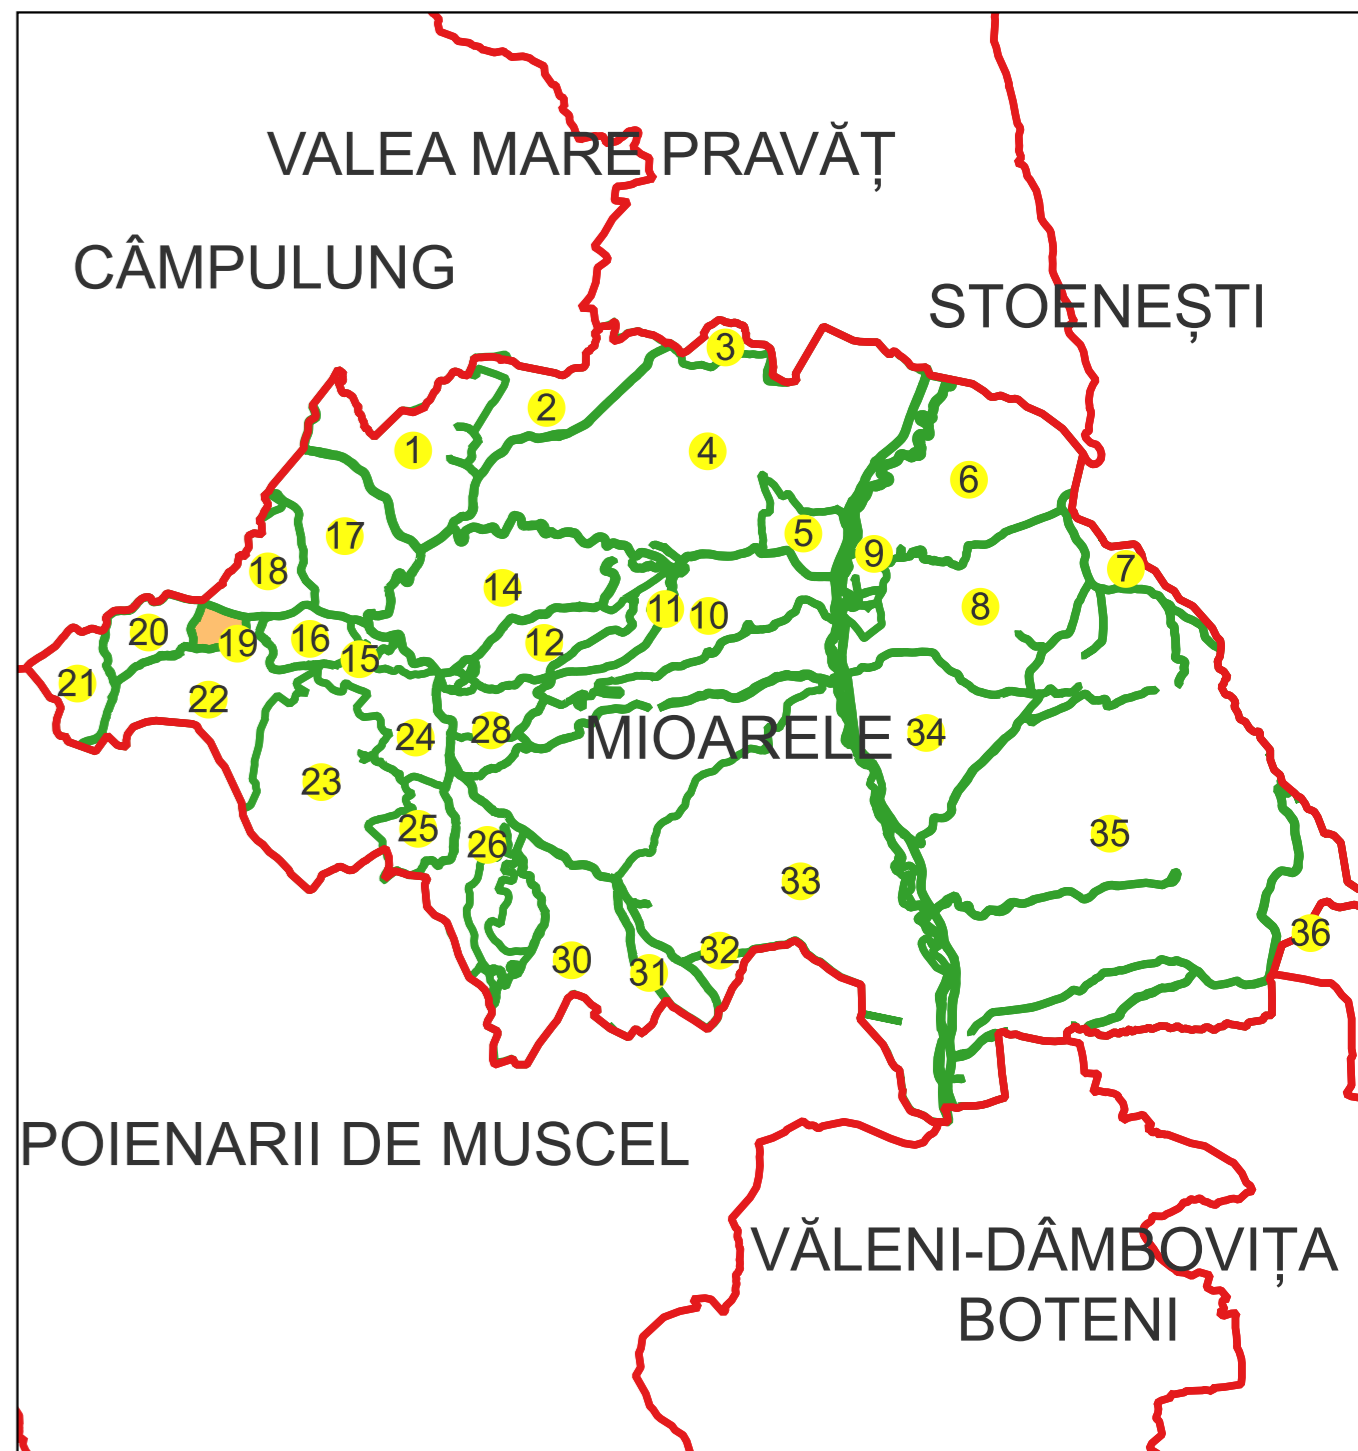

PLAN CADASTRAL

Comuna Mioarele, jud. Argeș, sat Chilii

Sector cadastral nr. 19

Scara 1:1000

Sistem de proiecție: Stereografic 1970

Planșa nr. 1/1

spre publicare

Schema dispunerii sectoarelor cadastrale

Legenda	
	LIMITA UAT
	LIMITA SECTOR CADASTRAL [37]
	LIMITA INTRAVILAN
	LIMITA TARLA
	LIMITA CONSTRUCTII
	OBIECTIV DE INTERES LOCAL
	LIMITA IMOBIL
	Număr sector cadastral
	Număr intravilan
	Număr tarla
	Număr corp
	ID imobil
	Număr poștal
	Denumire Arteră
	Hidrografie
	Obiective de interes public