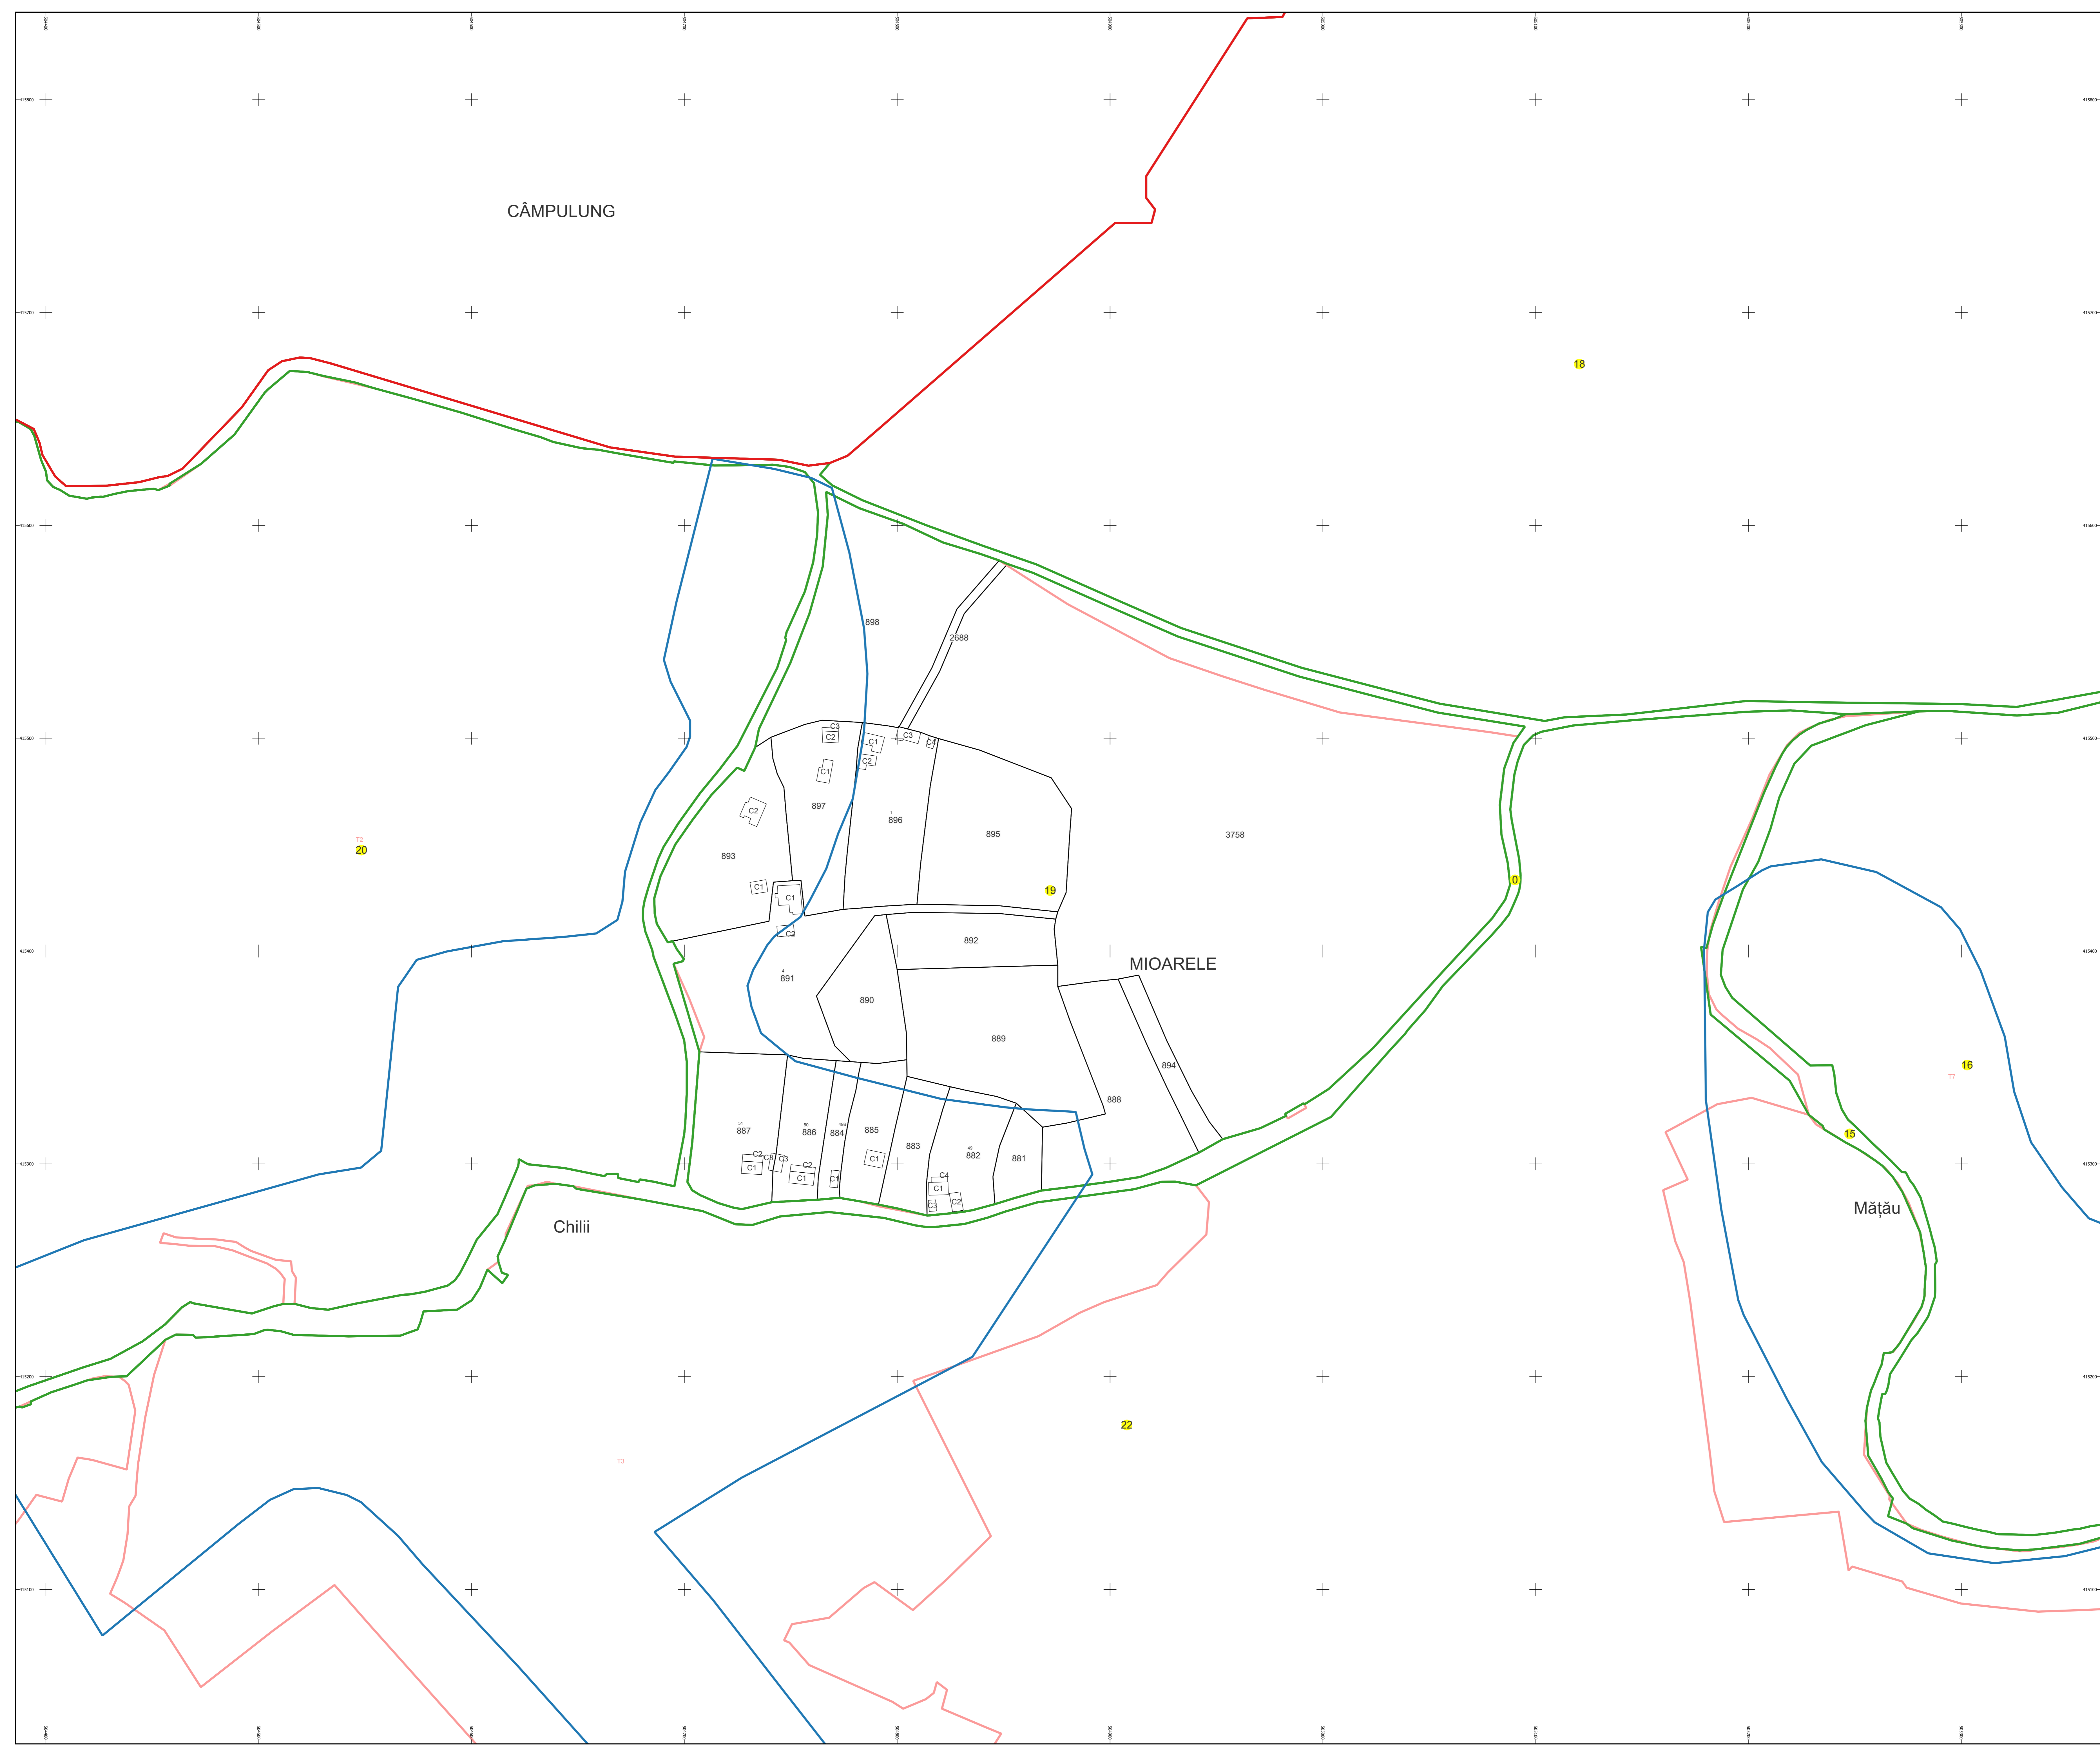

PLAN CADASTRAL

Comuna Mioarele, jud. Argeș, sat Chilii

Sector cadastral nr. 19

Scara 1:1000

Sistem de proiecție: Stereografic 1970

Planșa nr. 1/1

spre publicare

Schema dispunerii sectoarelor cadastrale

Legenda	
	LIMITA UAT
	LIMITA SECTOR CADASTRAL [37]
	LIMITA INTRAVILAN
	LIMITA TARLA
	LIMITA CONSTRUCTII
	OBIECTIV DE INTERES LOCAL
	LIMITA IMOBIL
	Număr sector cadastral
	Număr intravilan
	Număr tarla
	Număr corp
	ID imobil
	Număr poștal
	Denumire Arteră
	Hidrografie
	Obiective de interes public