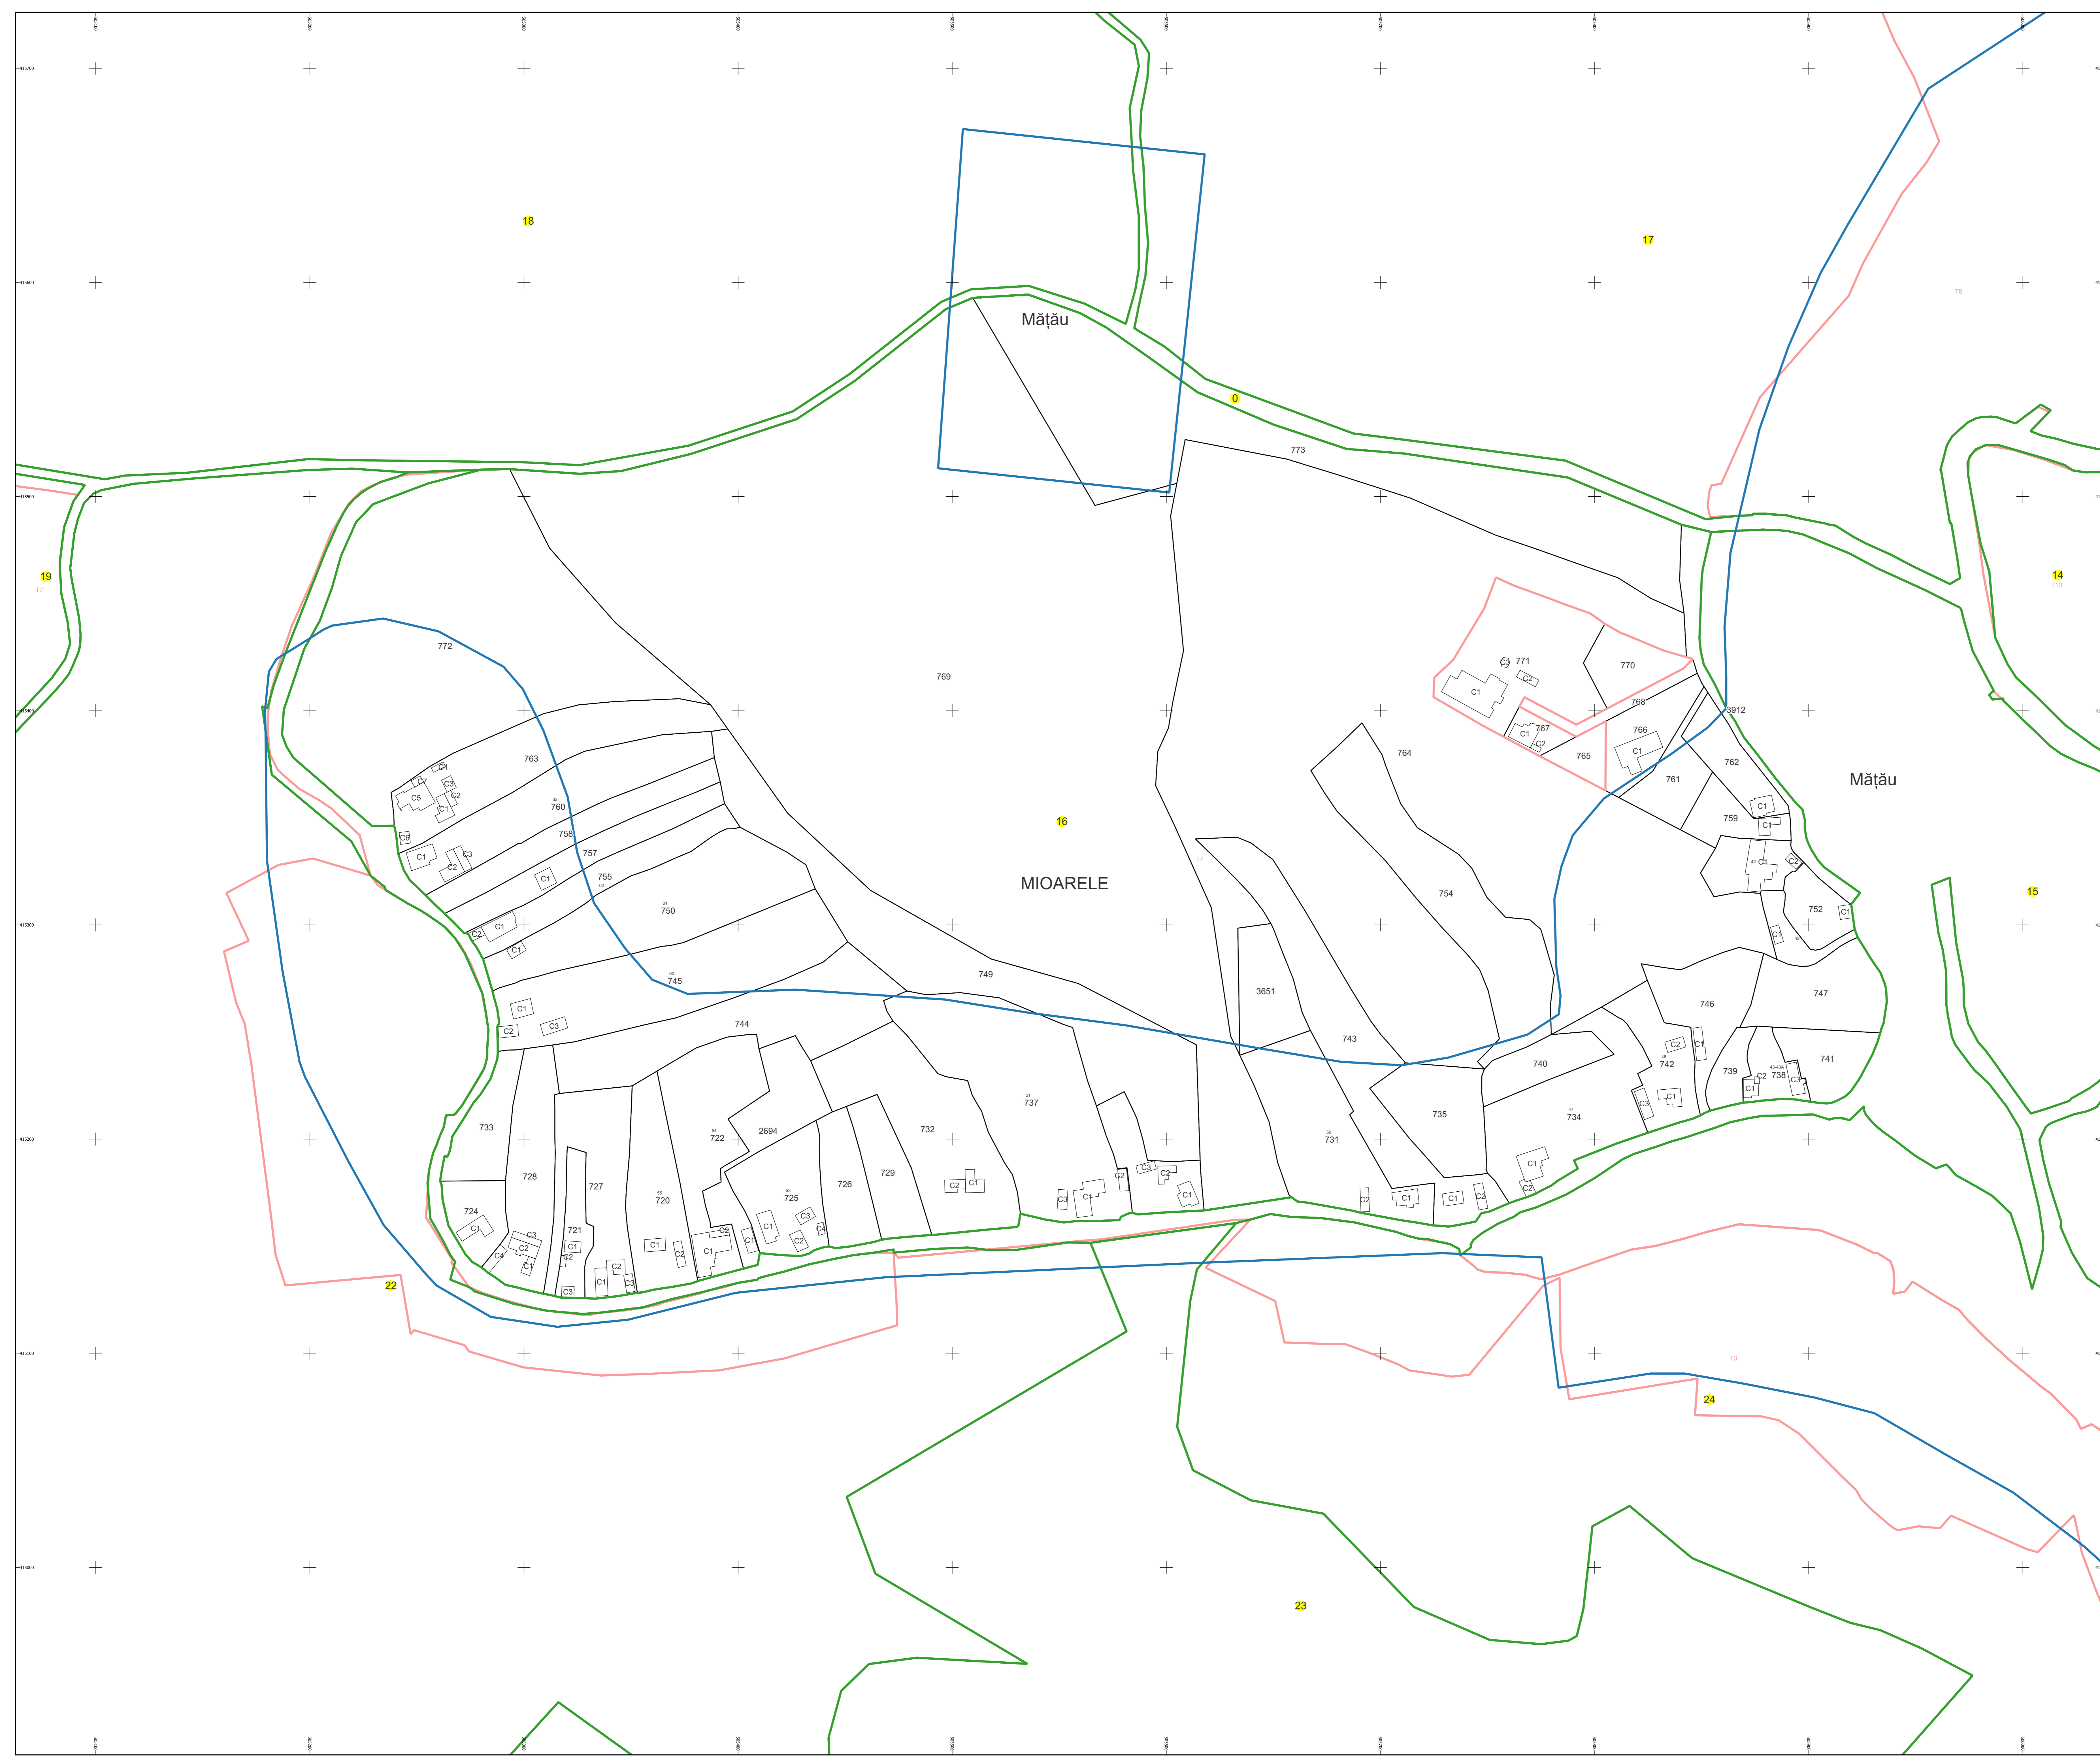

PLAN CADASTRAL

Comuna Mioarele, jud. Argeş, sat Măţau

Sector cadastral nr. 16

Scara 1:1000

Sistem de proiectie: Stereografic 1970

Planşa nr. 1/1

spre publicare

Schema dispunerii sectoarelor cadastrale

Legenda	
	LIMITA UAT
	LIMITA SECTOR CADASTRAL [37]
	LIMITA INTRAVILAN
	LIMITA TARLA
	LIMITA CONSTRUCTII
	LIMITA IMOBIL
	OBIECTIV DE INTERES LOCAL
	OBIECTIV DE INTERES PUBLIC
	Denumire UAT
	Număr sector cadastral
	Denumire intravilan
	Număr tarla
	Număr corp
	ID imobil
	Denumire Arteră
	Hidrografie
	Obiective de interes public