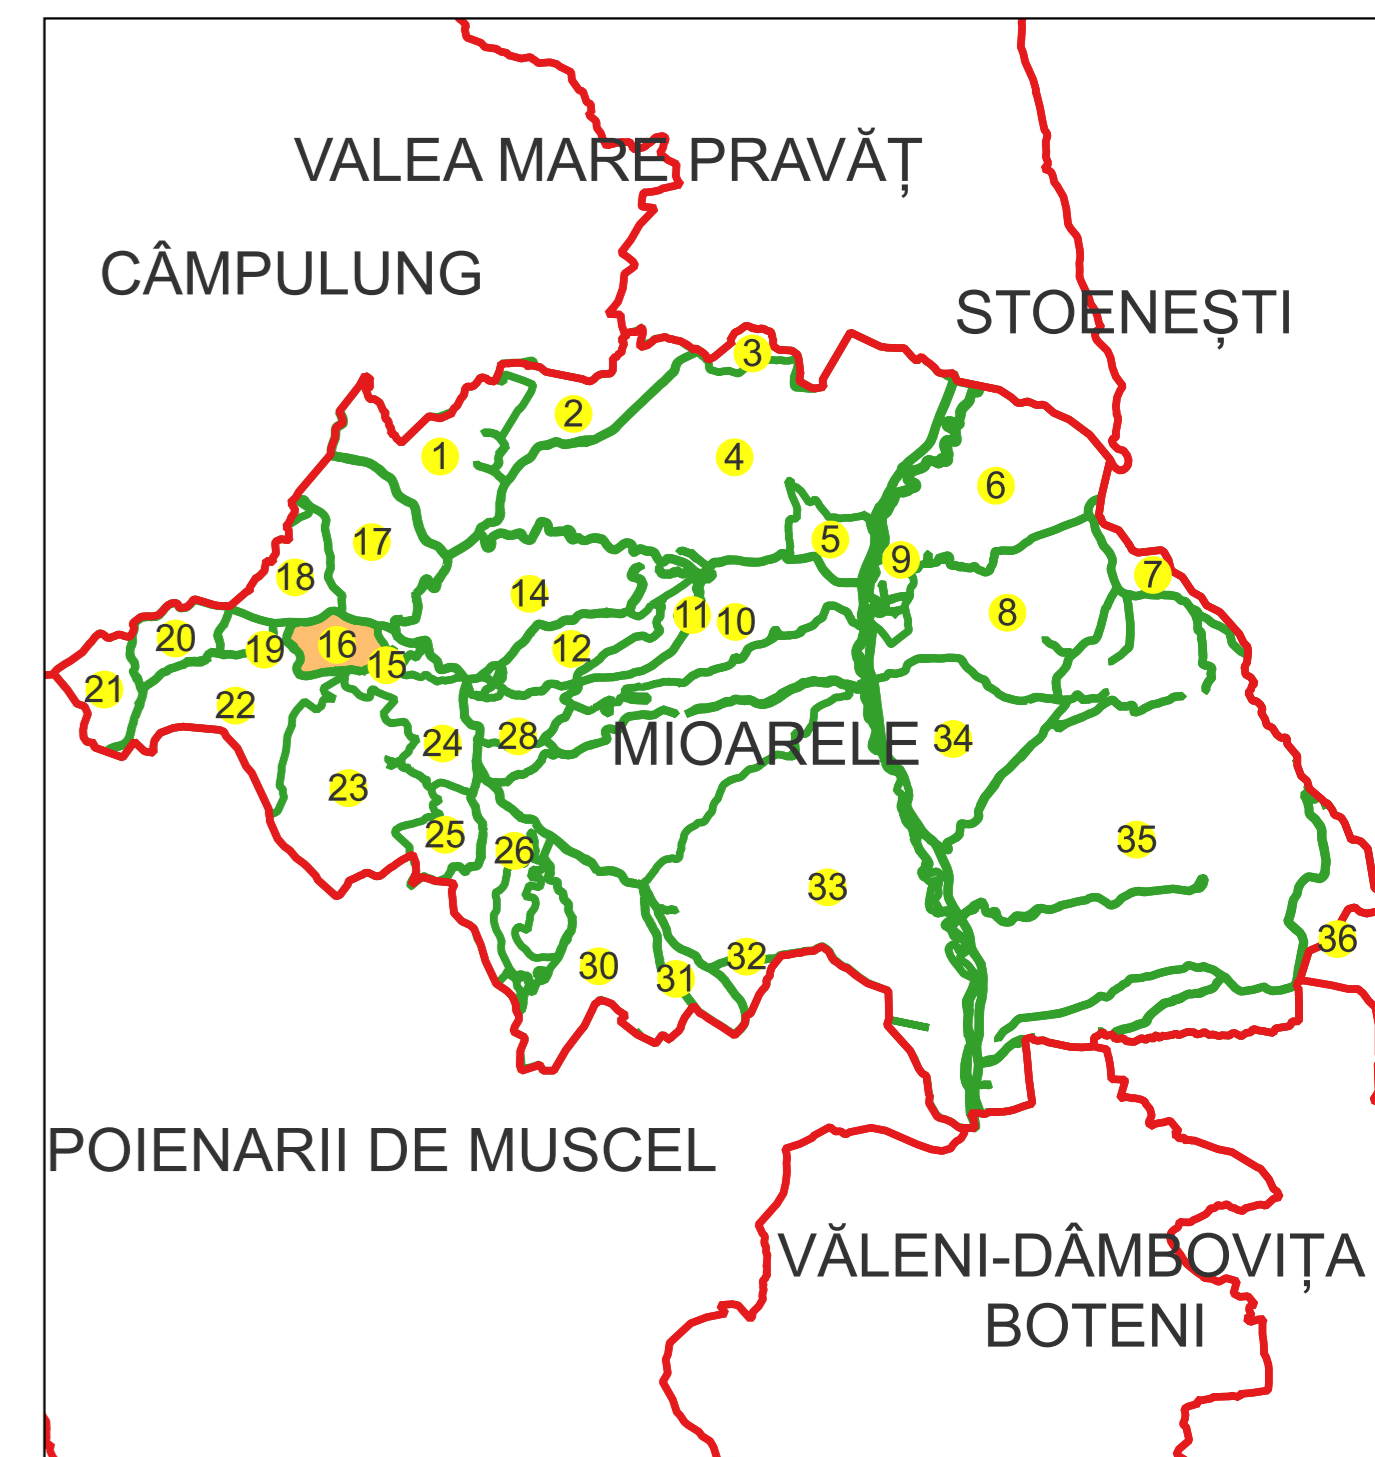

PLAN CADASTRAL

Comuna Mioarele, jud. Argeş, sat Măţau

Sector cadastral nr. 16

Scara 1:1000

Sistem de proiectie: Stereografic 1970

Planşa nr. 1/1

spre publicare

Schema dispunerii sectoarelor cadastrale

Legenda	
	LIMITA UAT
	LIMITA SECTOR CADASTRAL [37]
	LIMITA INTRAVILAN
	LIMITA TARLA
	LIMITA CONSTRUCTII
	LIMITA IMOBIL
	OBIECTIV DE INTERES LOCAL
	OBIECTIV DE INTERES PUBLIC
	Denumire UAT
	Număr sector cadastral
	Denumire intravilan
	Număr tarla
	Număr corp
	ID imobil
	Denumire Arteră
	Hidrografie
	Obiective de interes public