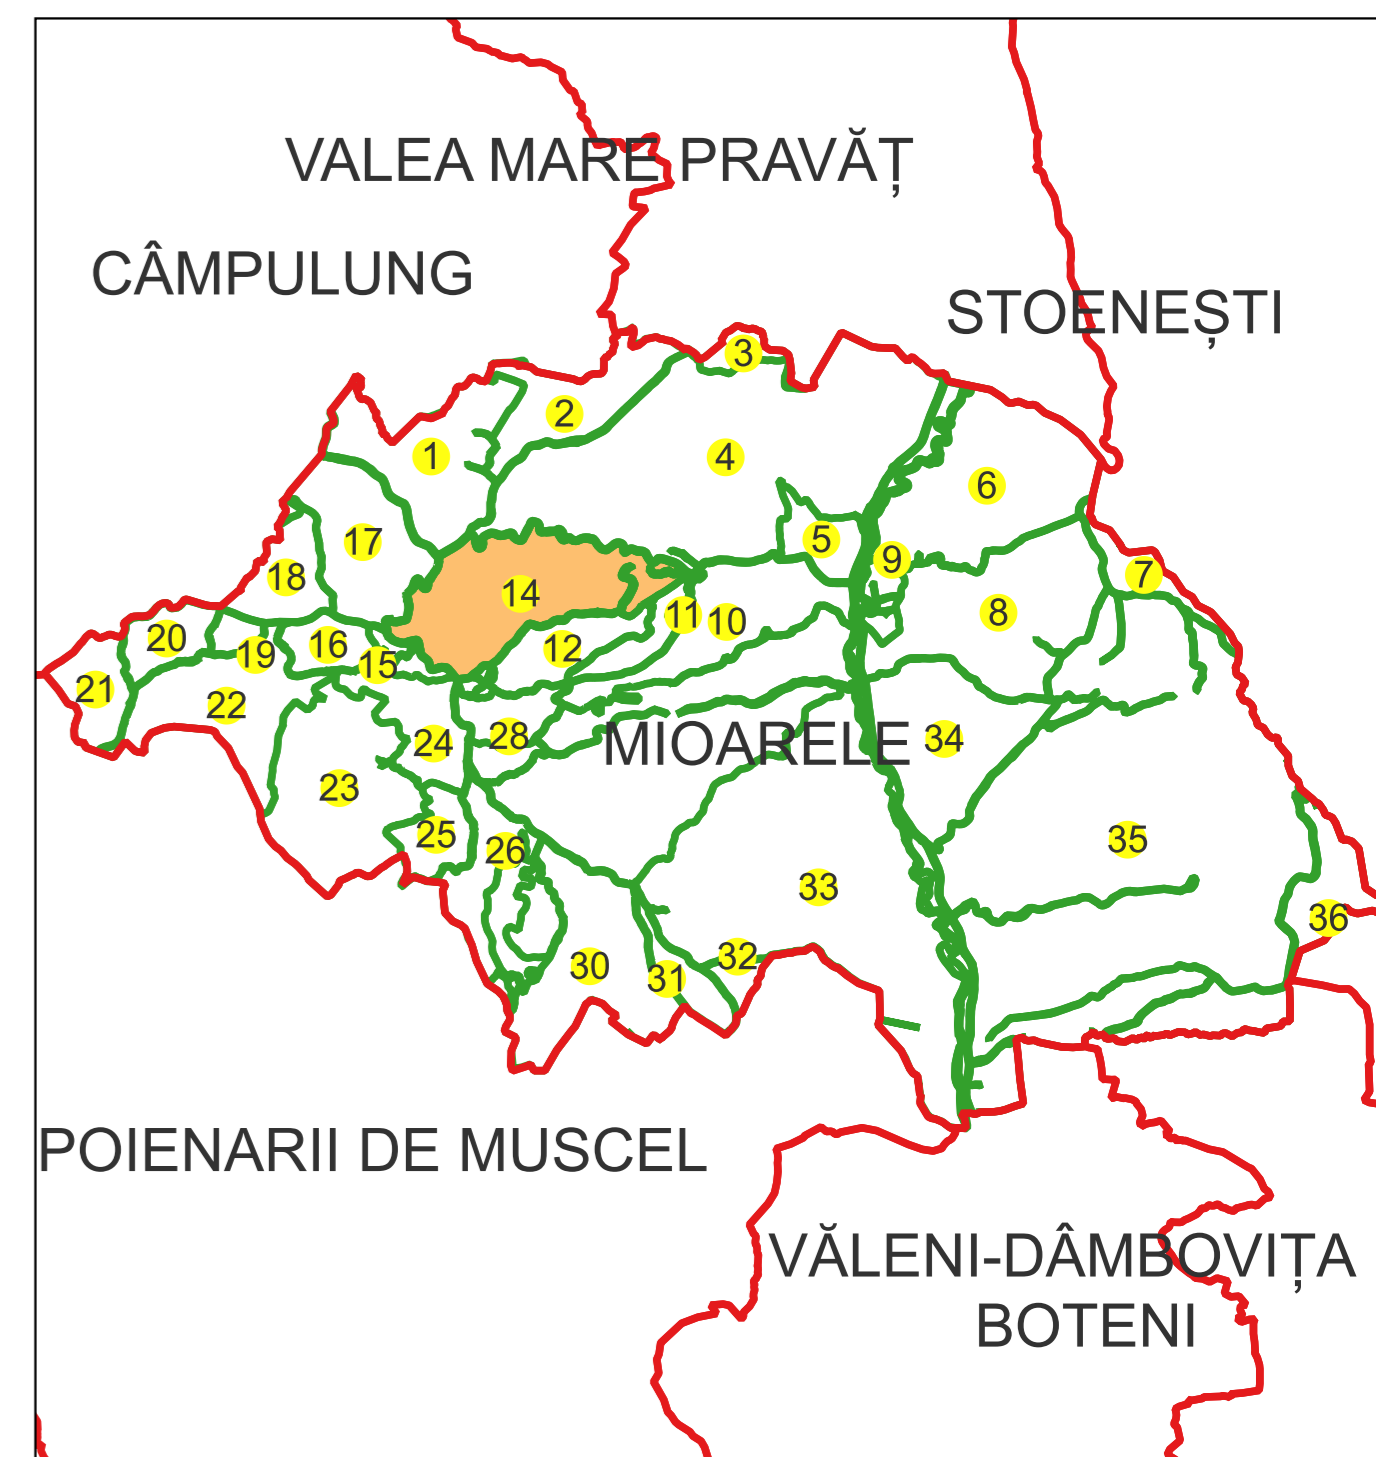

PLAN CADASTRAL

Comuna Mioarele, jud. Argeș, sat Mățâu

Sector cadastral nr. 14

Scara 1:1000

Sistem de proiecție: Stereografic 1970

Planșa nr. 2/4

spre publicare

Schema dispunerii sectoarelor cadastrale