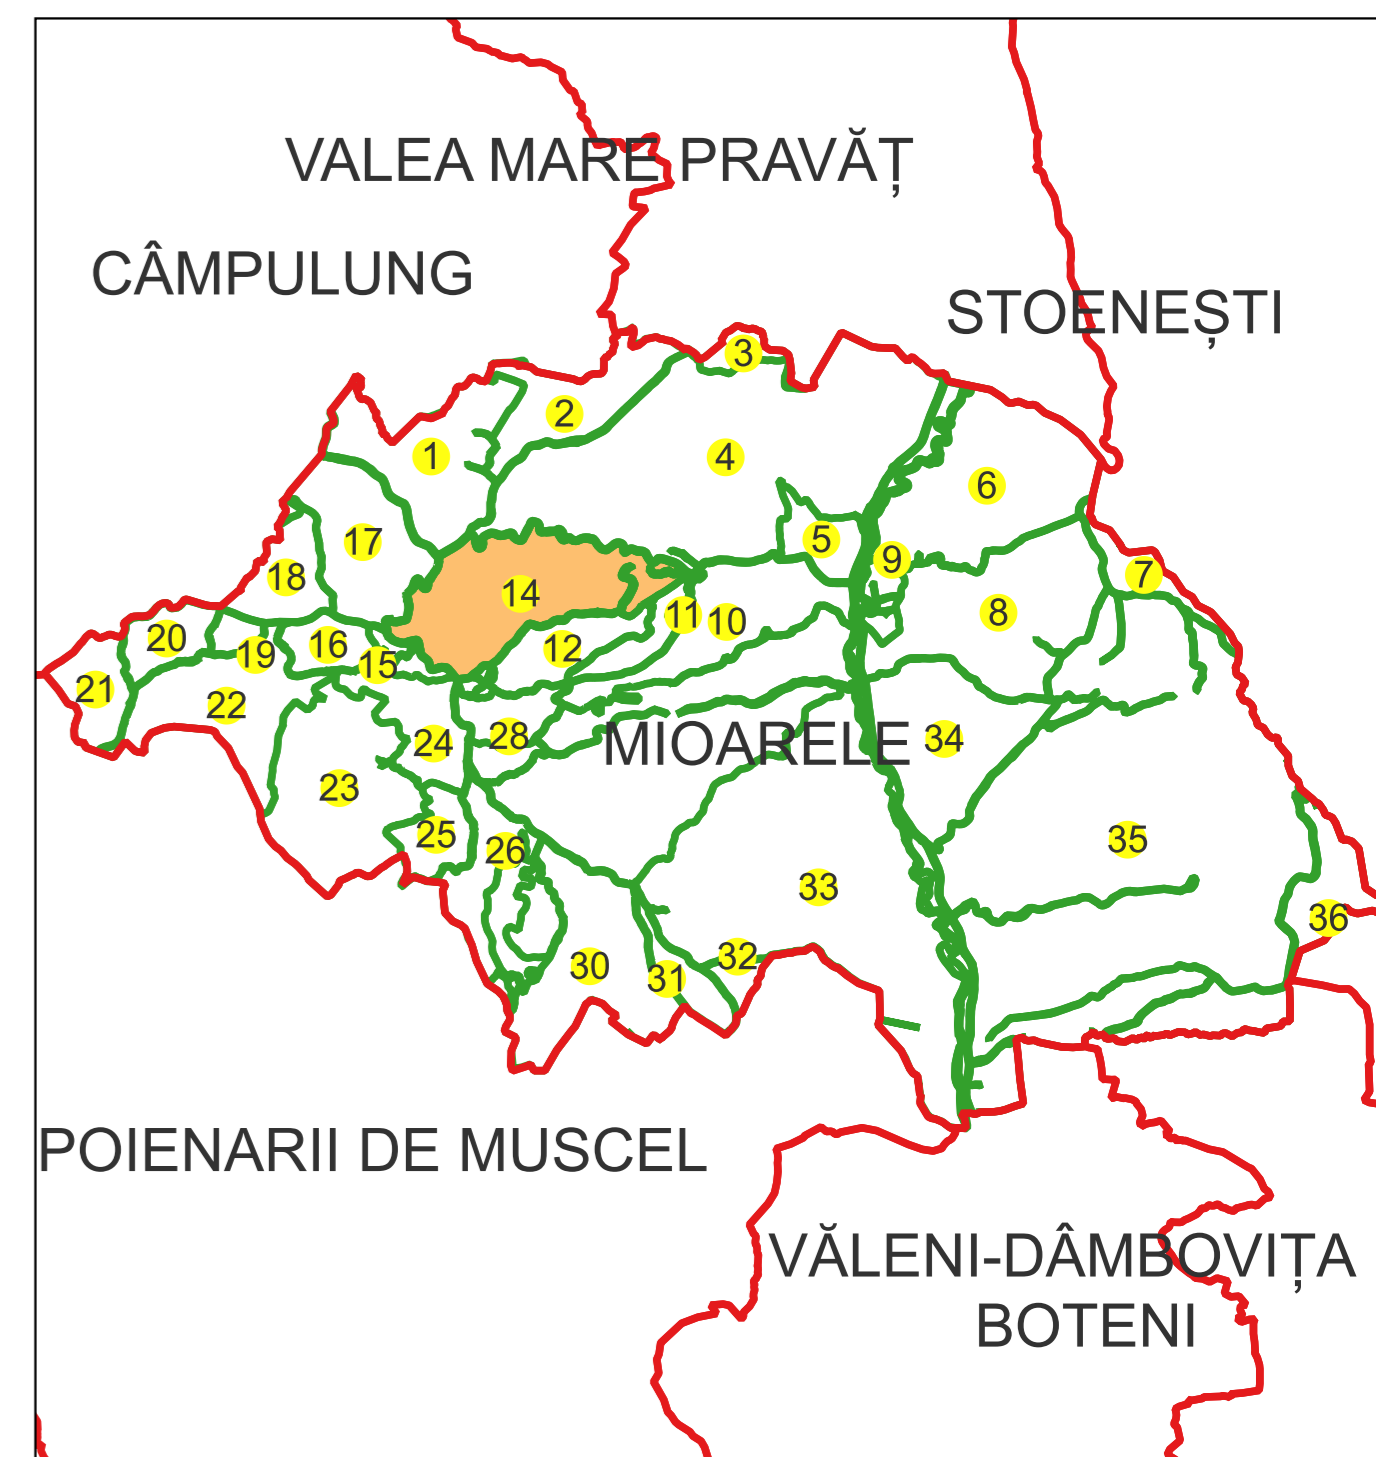

Semnat electronic de către Ing. Mihai-Alexandru Hruza conform înregistrării nr. 117/13.07.2022

Data 21.11.2024

PLAN CADASTRAL

Comuna Mioarele, jud. Argeș, sat Mățâu

Sector cadastral nr. 14

Scara 1:1000

Sistem de proiectie: Stereografic 1970

Planșa nr. 4/4

spre publicare

Schema dispunerii sectoarelor cadastrale

Schema dispunerii planșelor

Legenda

	LIMITA UAT
MIOARELE	Denumire UAT
	LIMITA SECTOR CADASTRAL [37]
85	Număr sector cadastral
	LIMITA INTRAVILAN
Mățâu	Denumire intravilan
	LIMITA TARLA
T18	Număr tarla
	LIMITA CONSTRUCTII
C1	Număr corp
	LIMITA IMOBIL
	OBIECTIV DE INTERES LOCAL
1324	ID imobil
12	Număr poștal
AA	Denumire Arteră
	Hidrografie
	Obiective de interes public