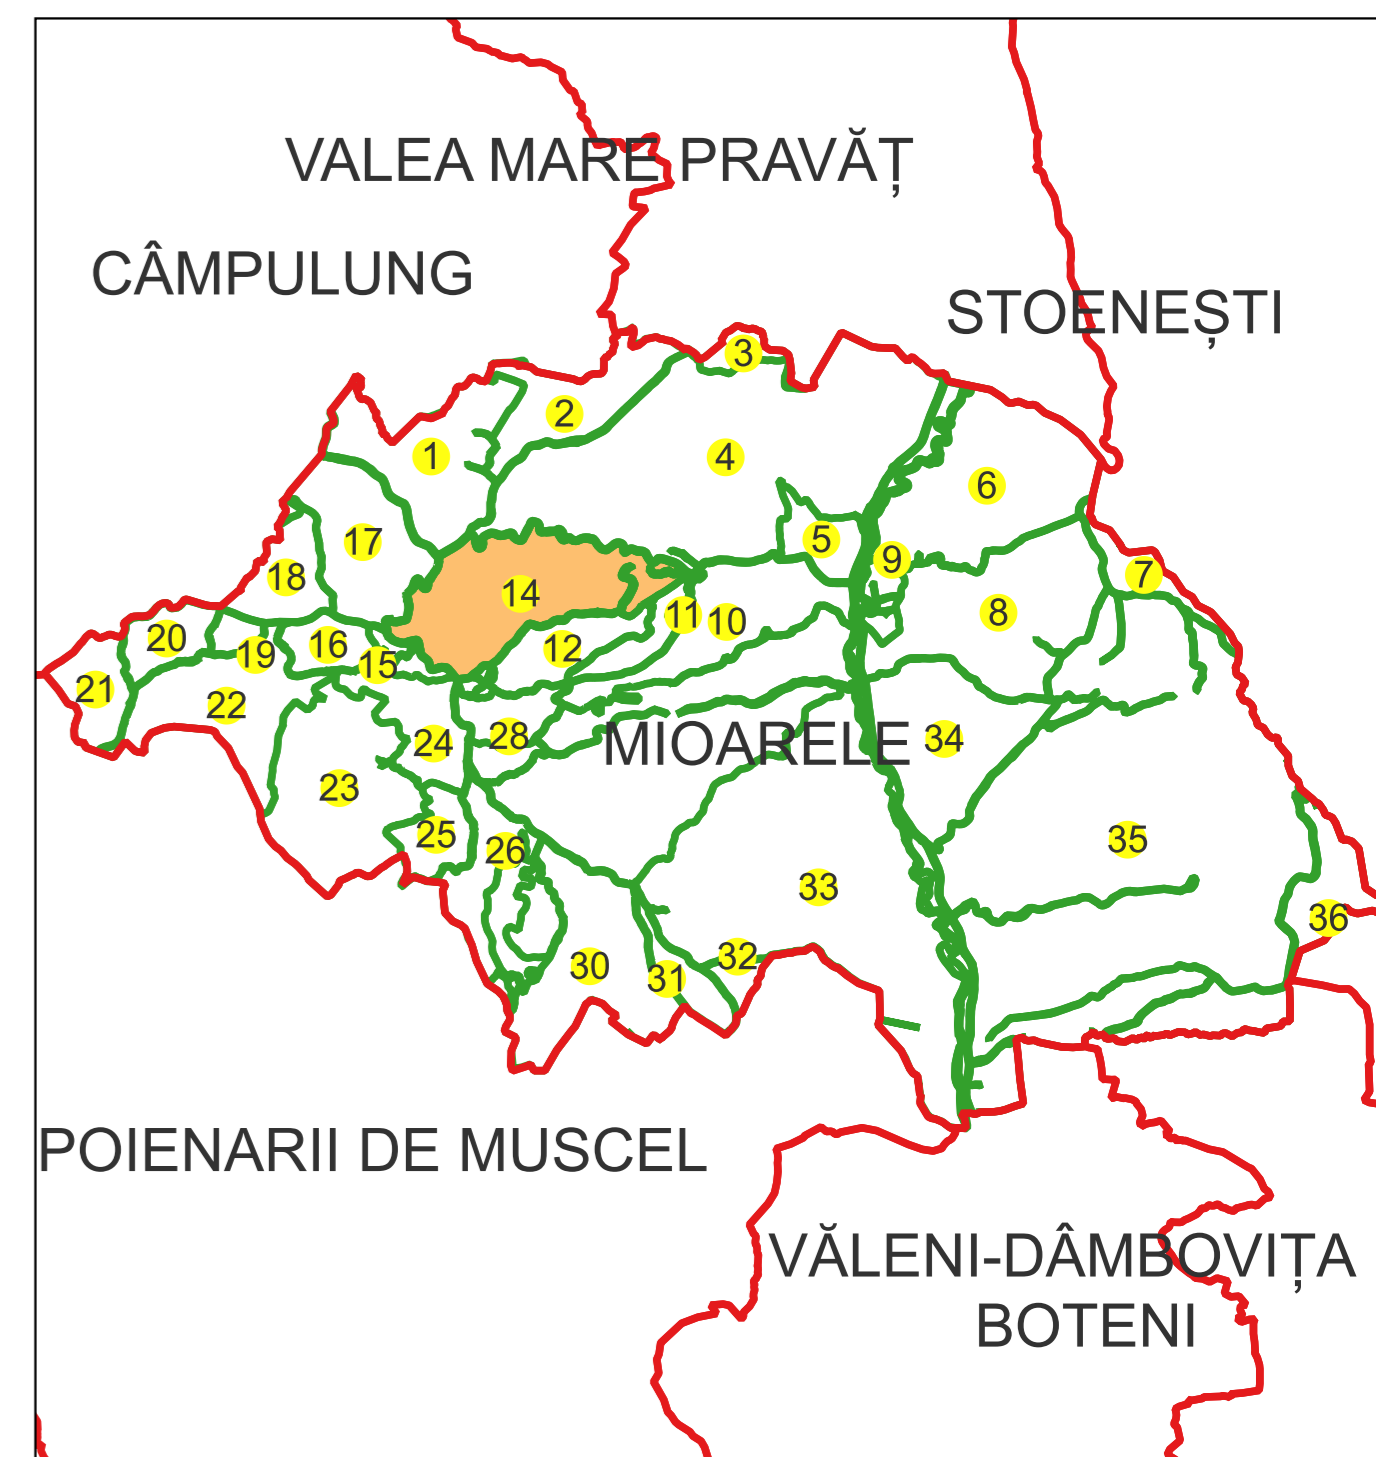

PLAN CADASTRAL

Comuna Mioarele, jud. Argeș, sat Mățâu

Sector cadastral nr. 14

Scara 1:1000

Sistem de proiecție: Stereografic 1970

Planșa nr. 1/4

spre publicare

Schema dispunerii sectoarelor cadastrale