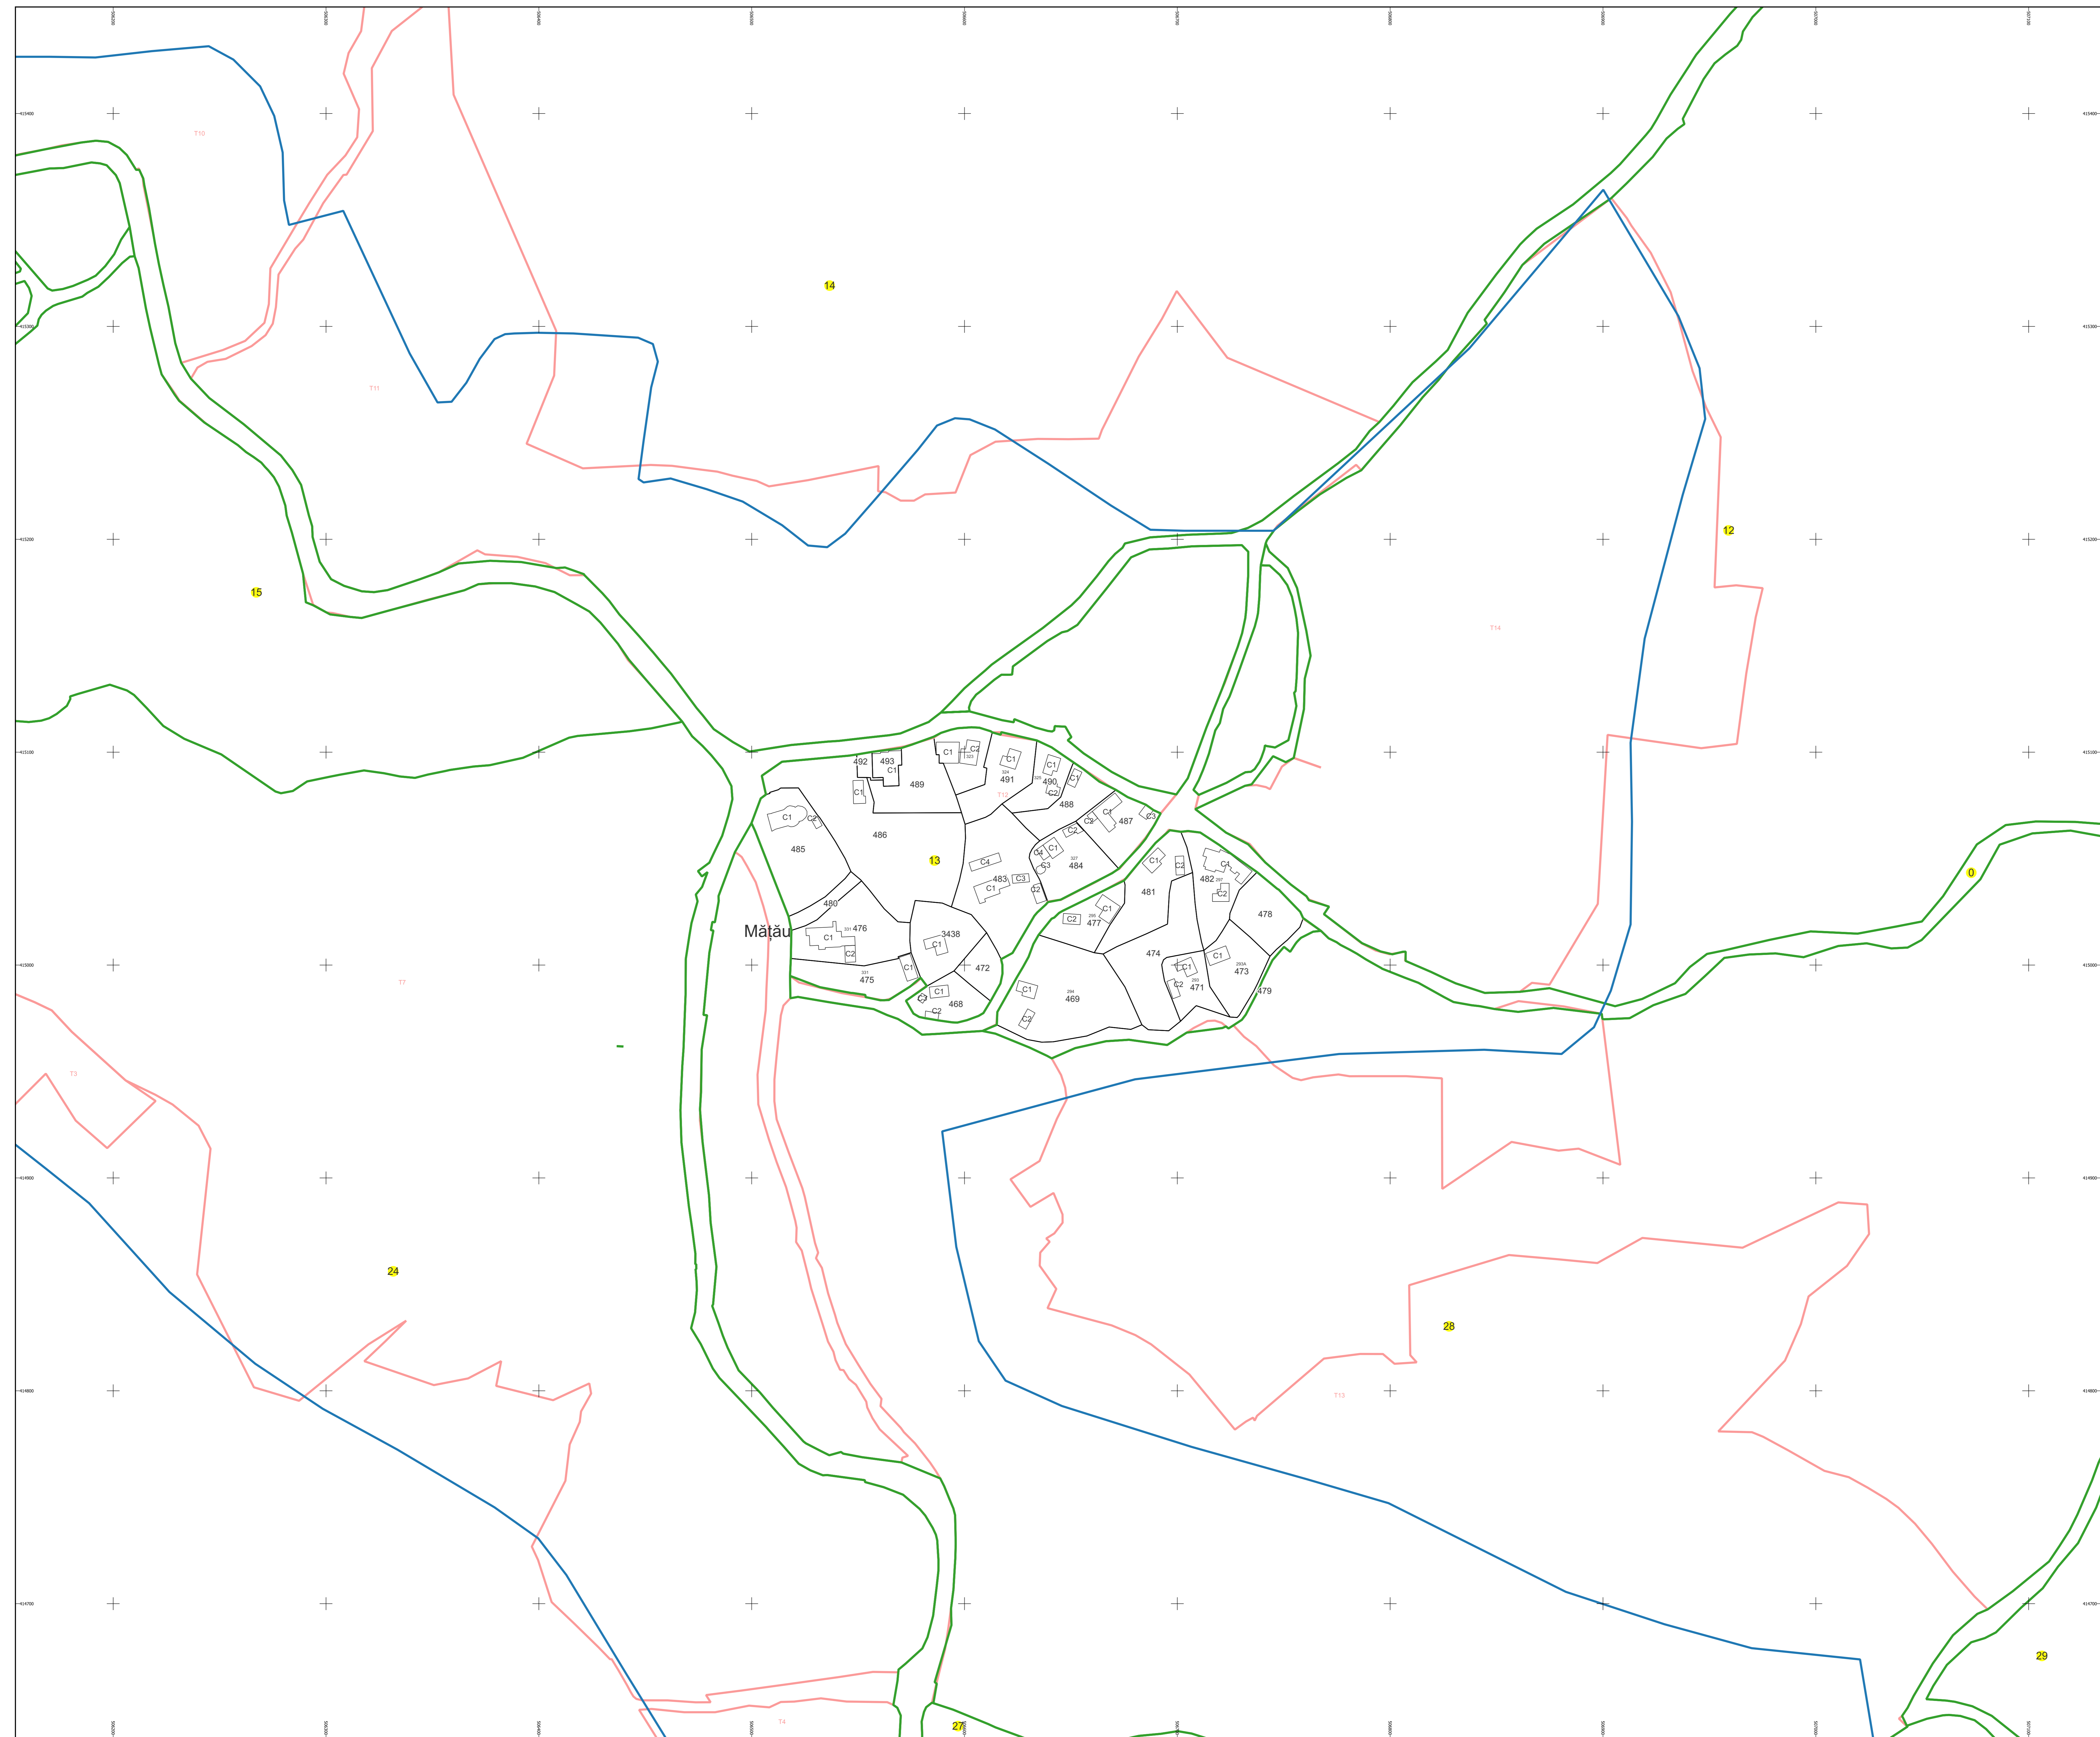

PLAN CADASTRAL

Comuna Mioarele, jud. Argeș, sat Mățâu

Sector cadastral nr. 13

Scara 1:1000

Sistem de proiecție: Stereografic 1970

Planșa nr. 1/1

spre publicare

Schema dispunerii sectoarelor cadastrale

Legenda	
	LIMITA UAT
	Denumire UAT
	LIMITA SECTOR CADASTRAL [37]
	Număr sector cadastral
	LIMITA INTRAVILAN
	Denumire intravilan
	LIMITA TARLA
	Număr tarla
	LIMITA CONSTRUCTII
	Număr corp
	LIMITA IMOBIL
	OBIECTIV DE INTERES LOCAL
	ID imobil
	Număr poștal
	Denumire Arteră
	Hidrografie
	Obiective de interes public