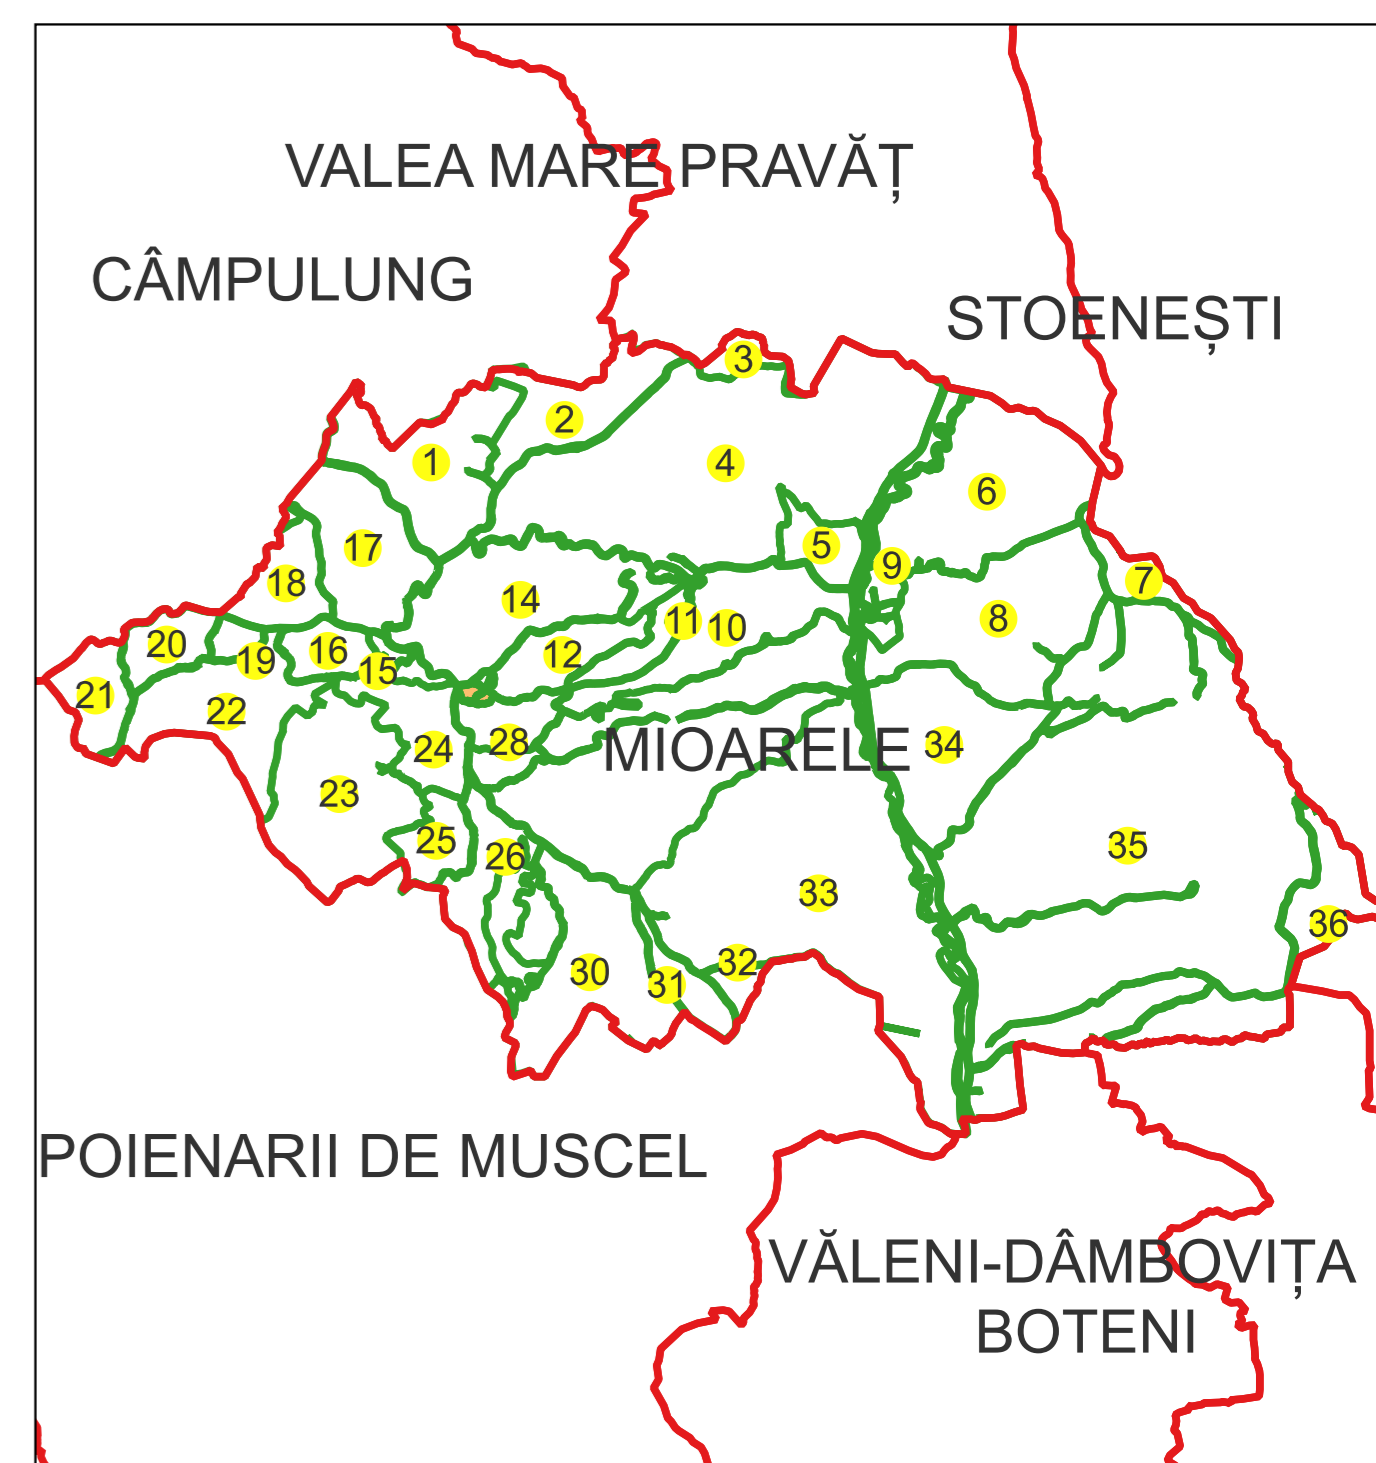

PLAN CADASTRAL

Comuna Mioarele, jud. Argeș, sat Mățâu

Sector cadastral nr. 13

Scara 1:1000

Sistem de proiecție: Stereografic 1970

Planșa nr. 1/1

spre publicare

Schema dispunerii sectoarelor cadastrale

Legenda	
	LIMITA UAT
	Denumire UAT
	LIMITA SECTOR CADASTRAL [37]
	Număr sector cadastral
	LIMITA INTRAVILAN
	Denumire intravilan
	LIMITA TARLA
	Număr tarla
	LIMITA CONSTRUCTII
	Număr corp
	LIMITA IMOBIL
	OBIECTIV DE INTERES LOCAL
	ID imobil
	Număr poștal
	Denumire Arteră
	Hidrografie
	Obiective de interes public