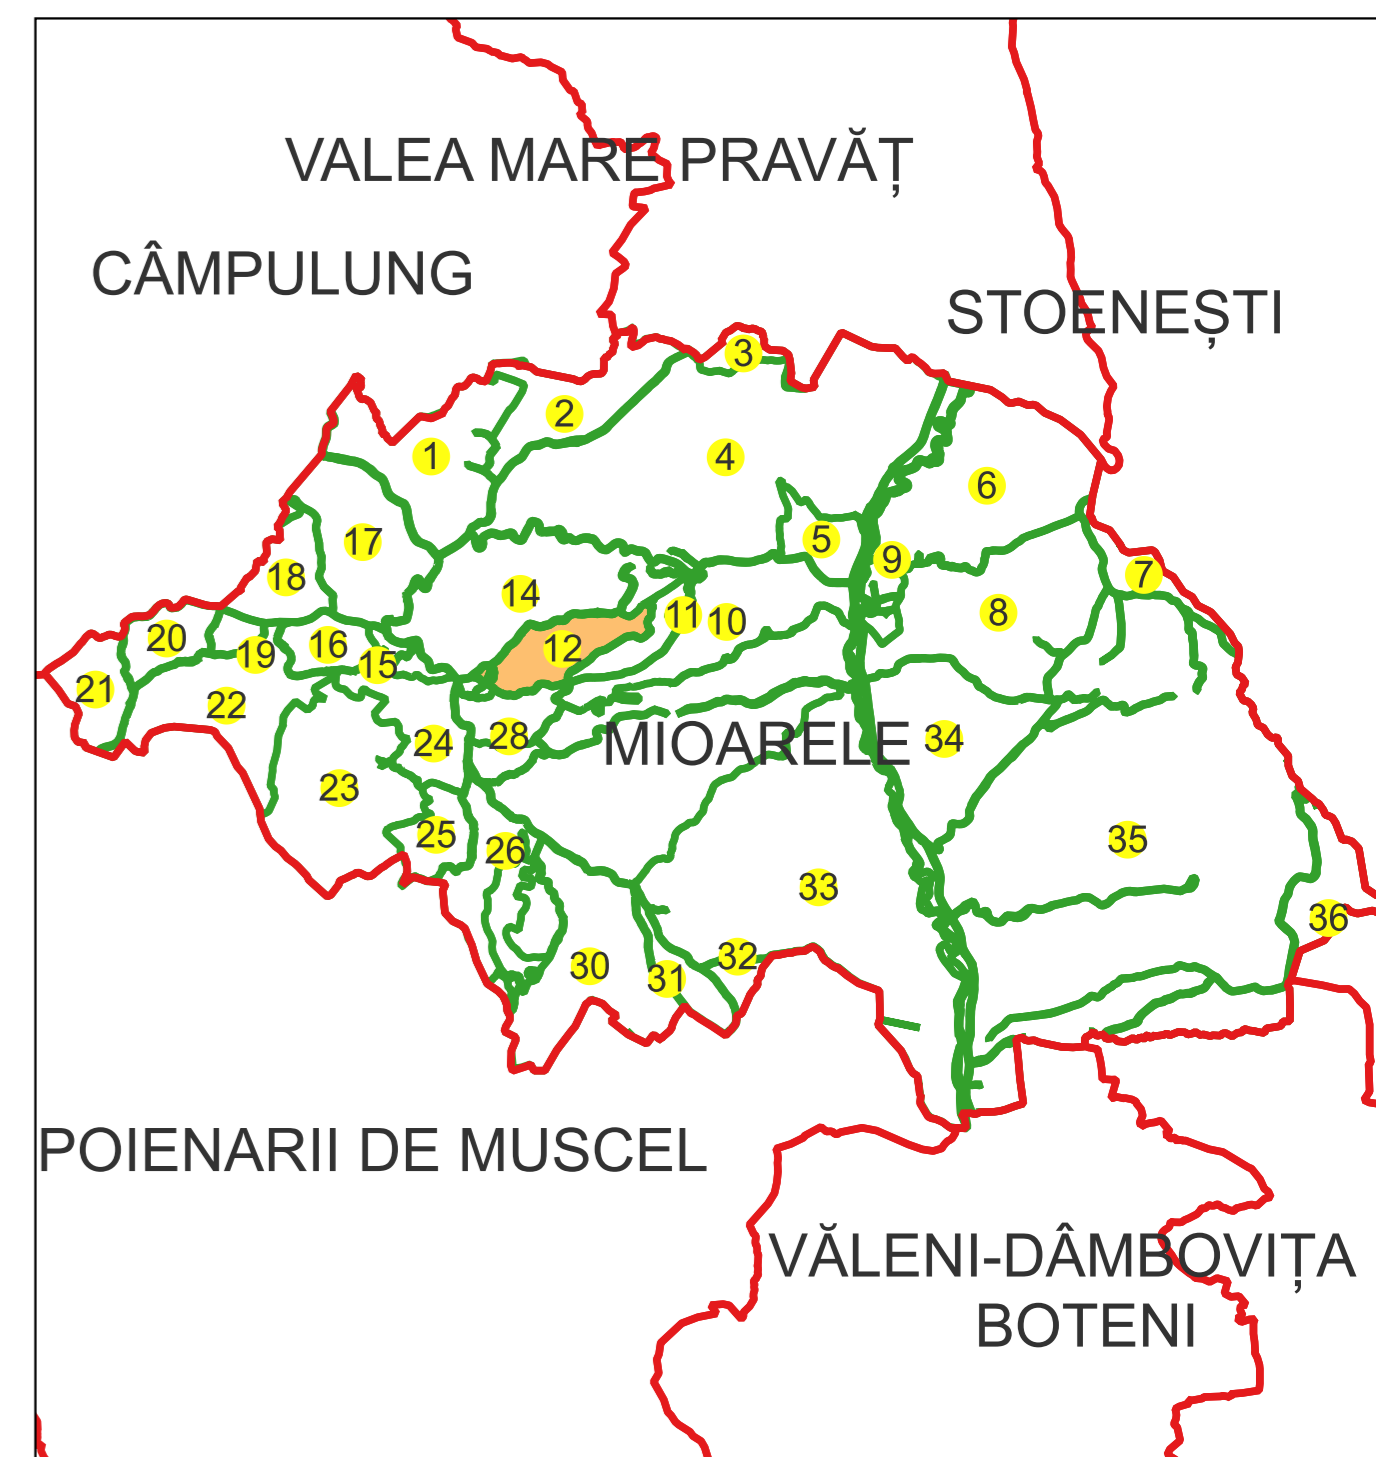

PLAN CADASTRAL

Comuna Mioarele, jud. Argeș, sat Mățâu

Sector cadastral nr. 12

Scara 1:1000

Sistem de proiecție: Stereografic 1970

Planșa nr. 1/2

spre publicare

Schema dispunerii sectoarelor cadastrale