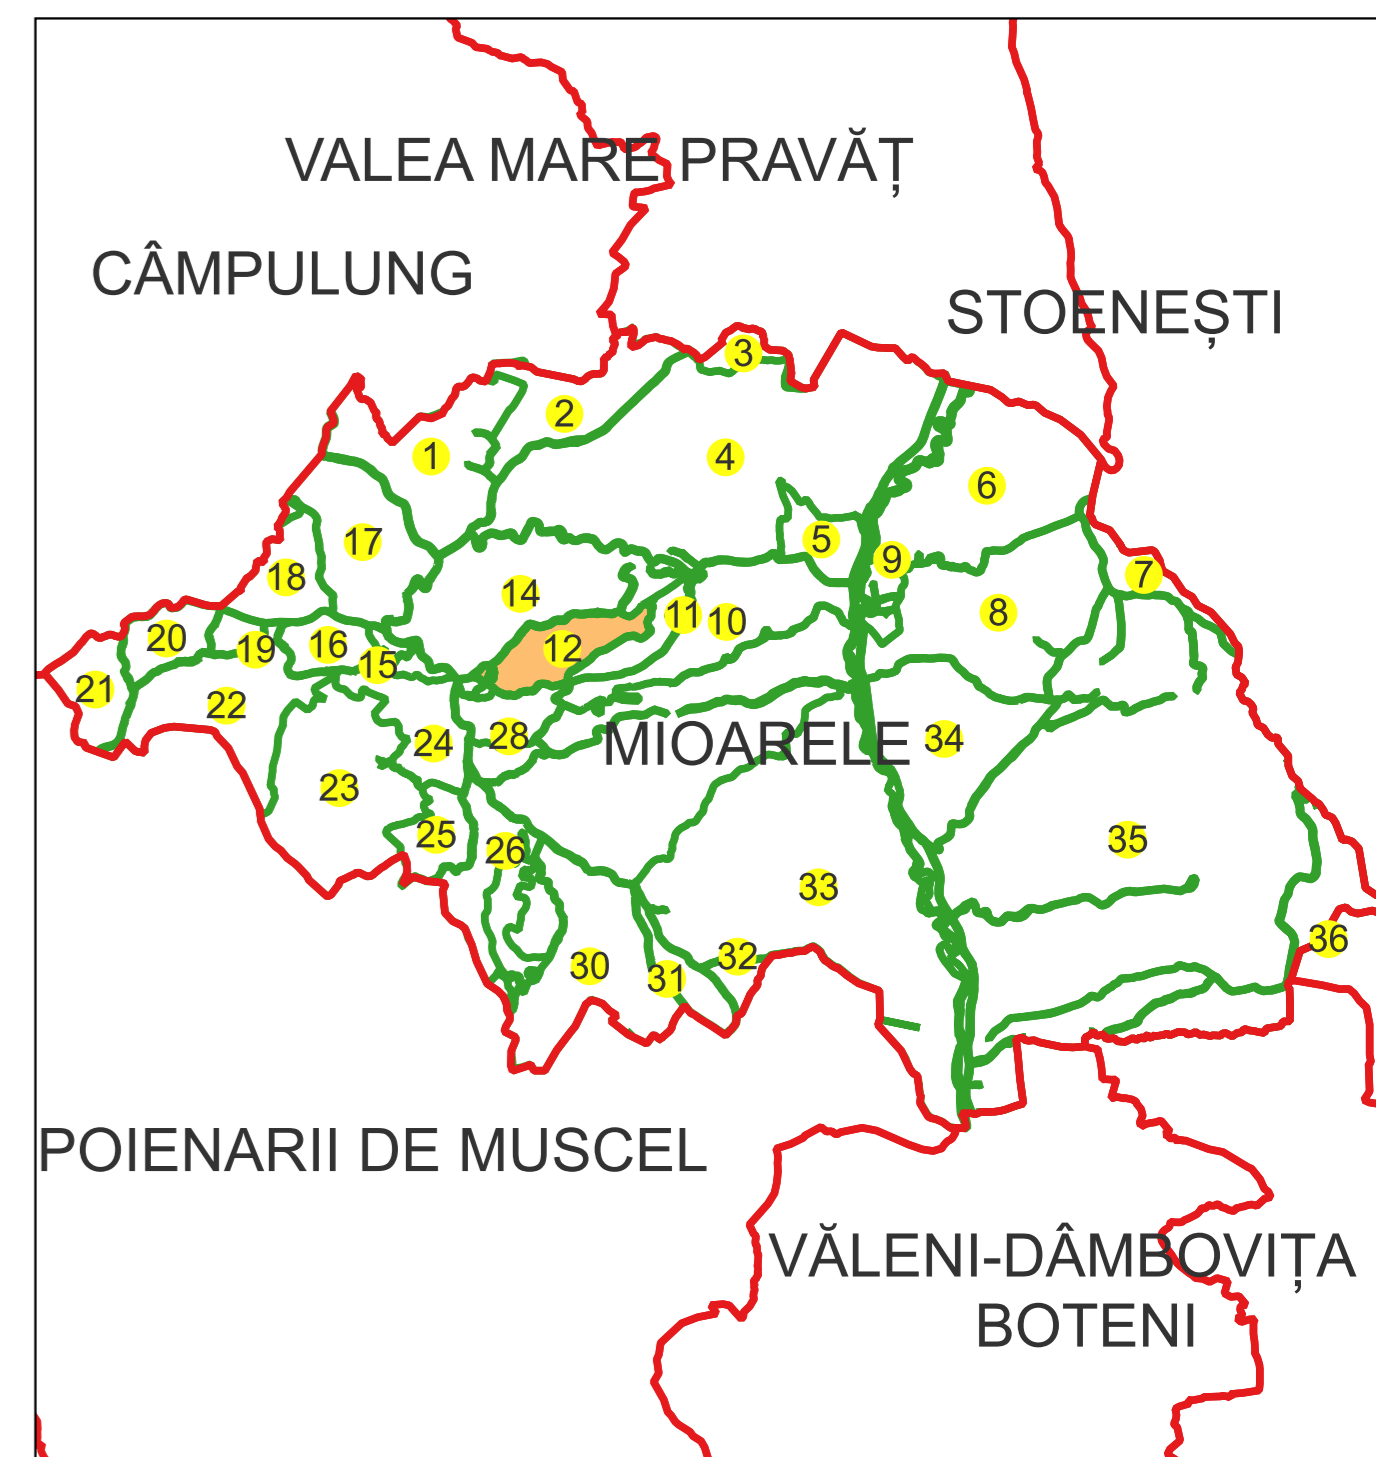

PLAN CADASTRAL

Comuna Mioarele, jud. Argeș, sat Mățâu

Sector cadastral nr. 12

Scara 1:1000

Sistem de proiecție: Stereografic 1970

Planșa nr. 1/2

spre publicare

Schema dispunerii sectoarelor cadastrale

Schema dispunerii planșelor

Legenda

	MIOARELE	LIMITA UAT
	85	Denumire UAT
	Mățâu	LIMITA SECTOR CADASTRAL [37]
	T118	Număr sector cadastral
	C1	LIMITA INTRAVILAN
	1324	Denumire intravilan
	12	LIMITA TARLA
	AA	Număr tarla
	AA	LIMITA CONSTRUCTII
	AA	Număr corp
	AA	LIMITA IMOBIL
	AA	OBIECTIV DE INTERES LOCAL
	AA	ID imobil
	AA	Număr poștal
	AA	Denumire Arteră
	AA	Hidrografie
	AA	Obiective de interes public

Semnat electronic de către Ing. Mihai-Alexandru Hruza conform înregistrării nr. 117/13.07.2022

Data 21.11.2024

PLAN CADASTRAL

Comuna Mioarele, jud. Argeș, sat Mățâu

Sector cadastral nr. 12

Scara 1:1000

Sistem de proiecție: Stereografic 1970

Planșa nr. 2/2

spre publicare

Schema dispunerii sectoarelor cadastrale

Schema dispunerii planșelor

Legenda

	LIMITA UAT
MIOARELE	Denumire UAT
	LIMITA SECTOR CADASTRAL [37]
12	Număr sector cadastral
	LIMITA INTRAVILAN
Mățâu	Denumire intravilan
	LIMITA TARLA
T18	Număr tarla
	LIMITA CONSTRUCTII
C1	Număr corp
	LIMITA IMOBIL
1324	ID imobil
12	Număr poștal
AA	Denumire Arteră
	Hidrografie
AA	Obiective de interes public