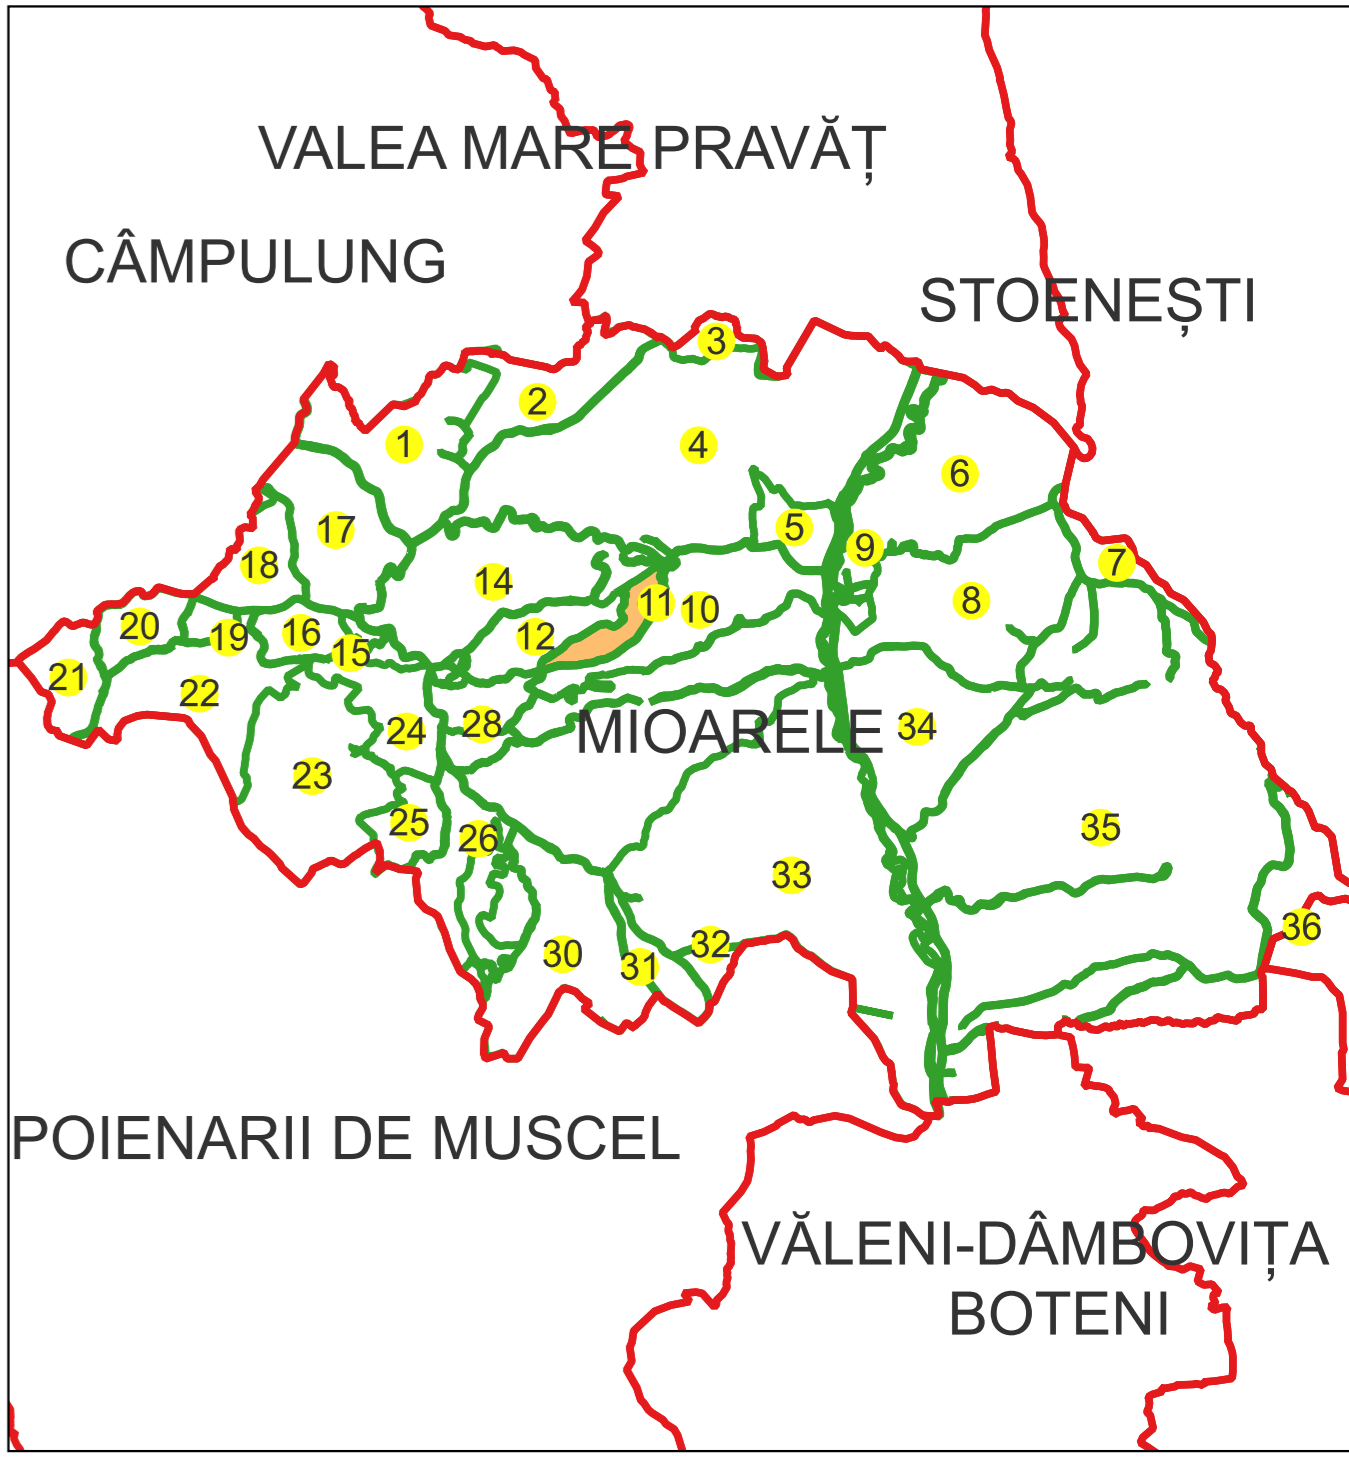

# PLAN CADASTRAL

Comuna Mioarele, jud. Argeş

Sector cadastral nr. 11

Scara 1:1000

Sistem de proiecție: Stereografic 1970

Planşa nr. 1/1

spre publicare

Schema dispunerii sectoarelor cadastrale

MIOARELE

## Legenda

|          |                              |
|----------|------------------------------|
|          | LIMITA UAT                   |
| MIOARELE | Denumire UAT                 |
|          | LIMITA SECTOR CADASTRAL [37] |
| 85       | Număr sector cadastral       |
|          | LIMITA INTRAVILAN            |
| Măţău    | Denumire intravilan          |
|          | LIMITA TARLA                 |
| T18      | Număr tarla                  |
|          | LIMITA CONSTRUCTII           |
| C1       | Număr corp                   |
|          | LIMITA IMOBIL                |
| 1324     | OBIECTIV DE INTERES LOCAL    |
| 12       | ID imobil                    |
| AA       | Număr poştal                 |
| AA       | Denumire Arteră              |
| AA       | Hidrografie                  |
| AA       | Obiective de interes public  |