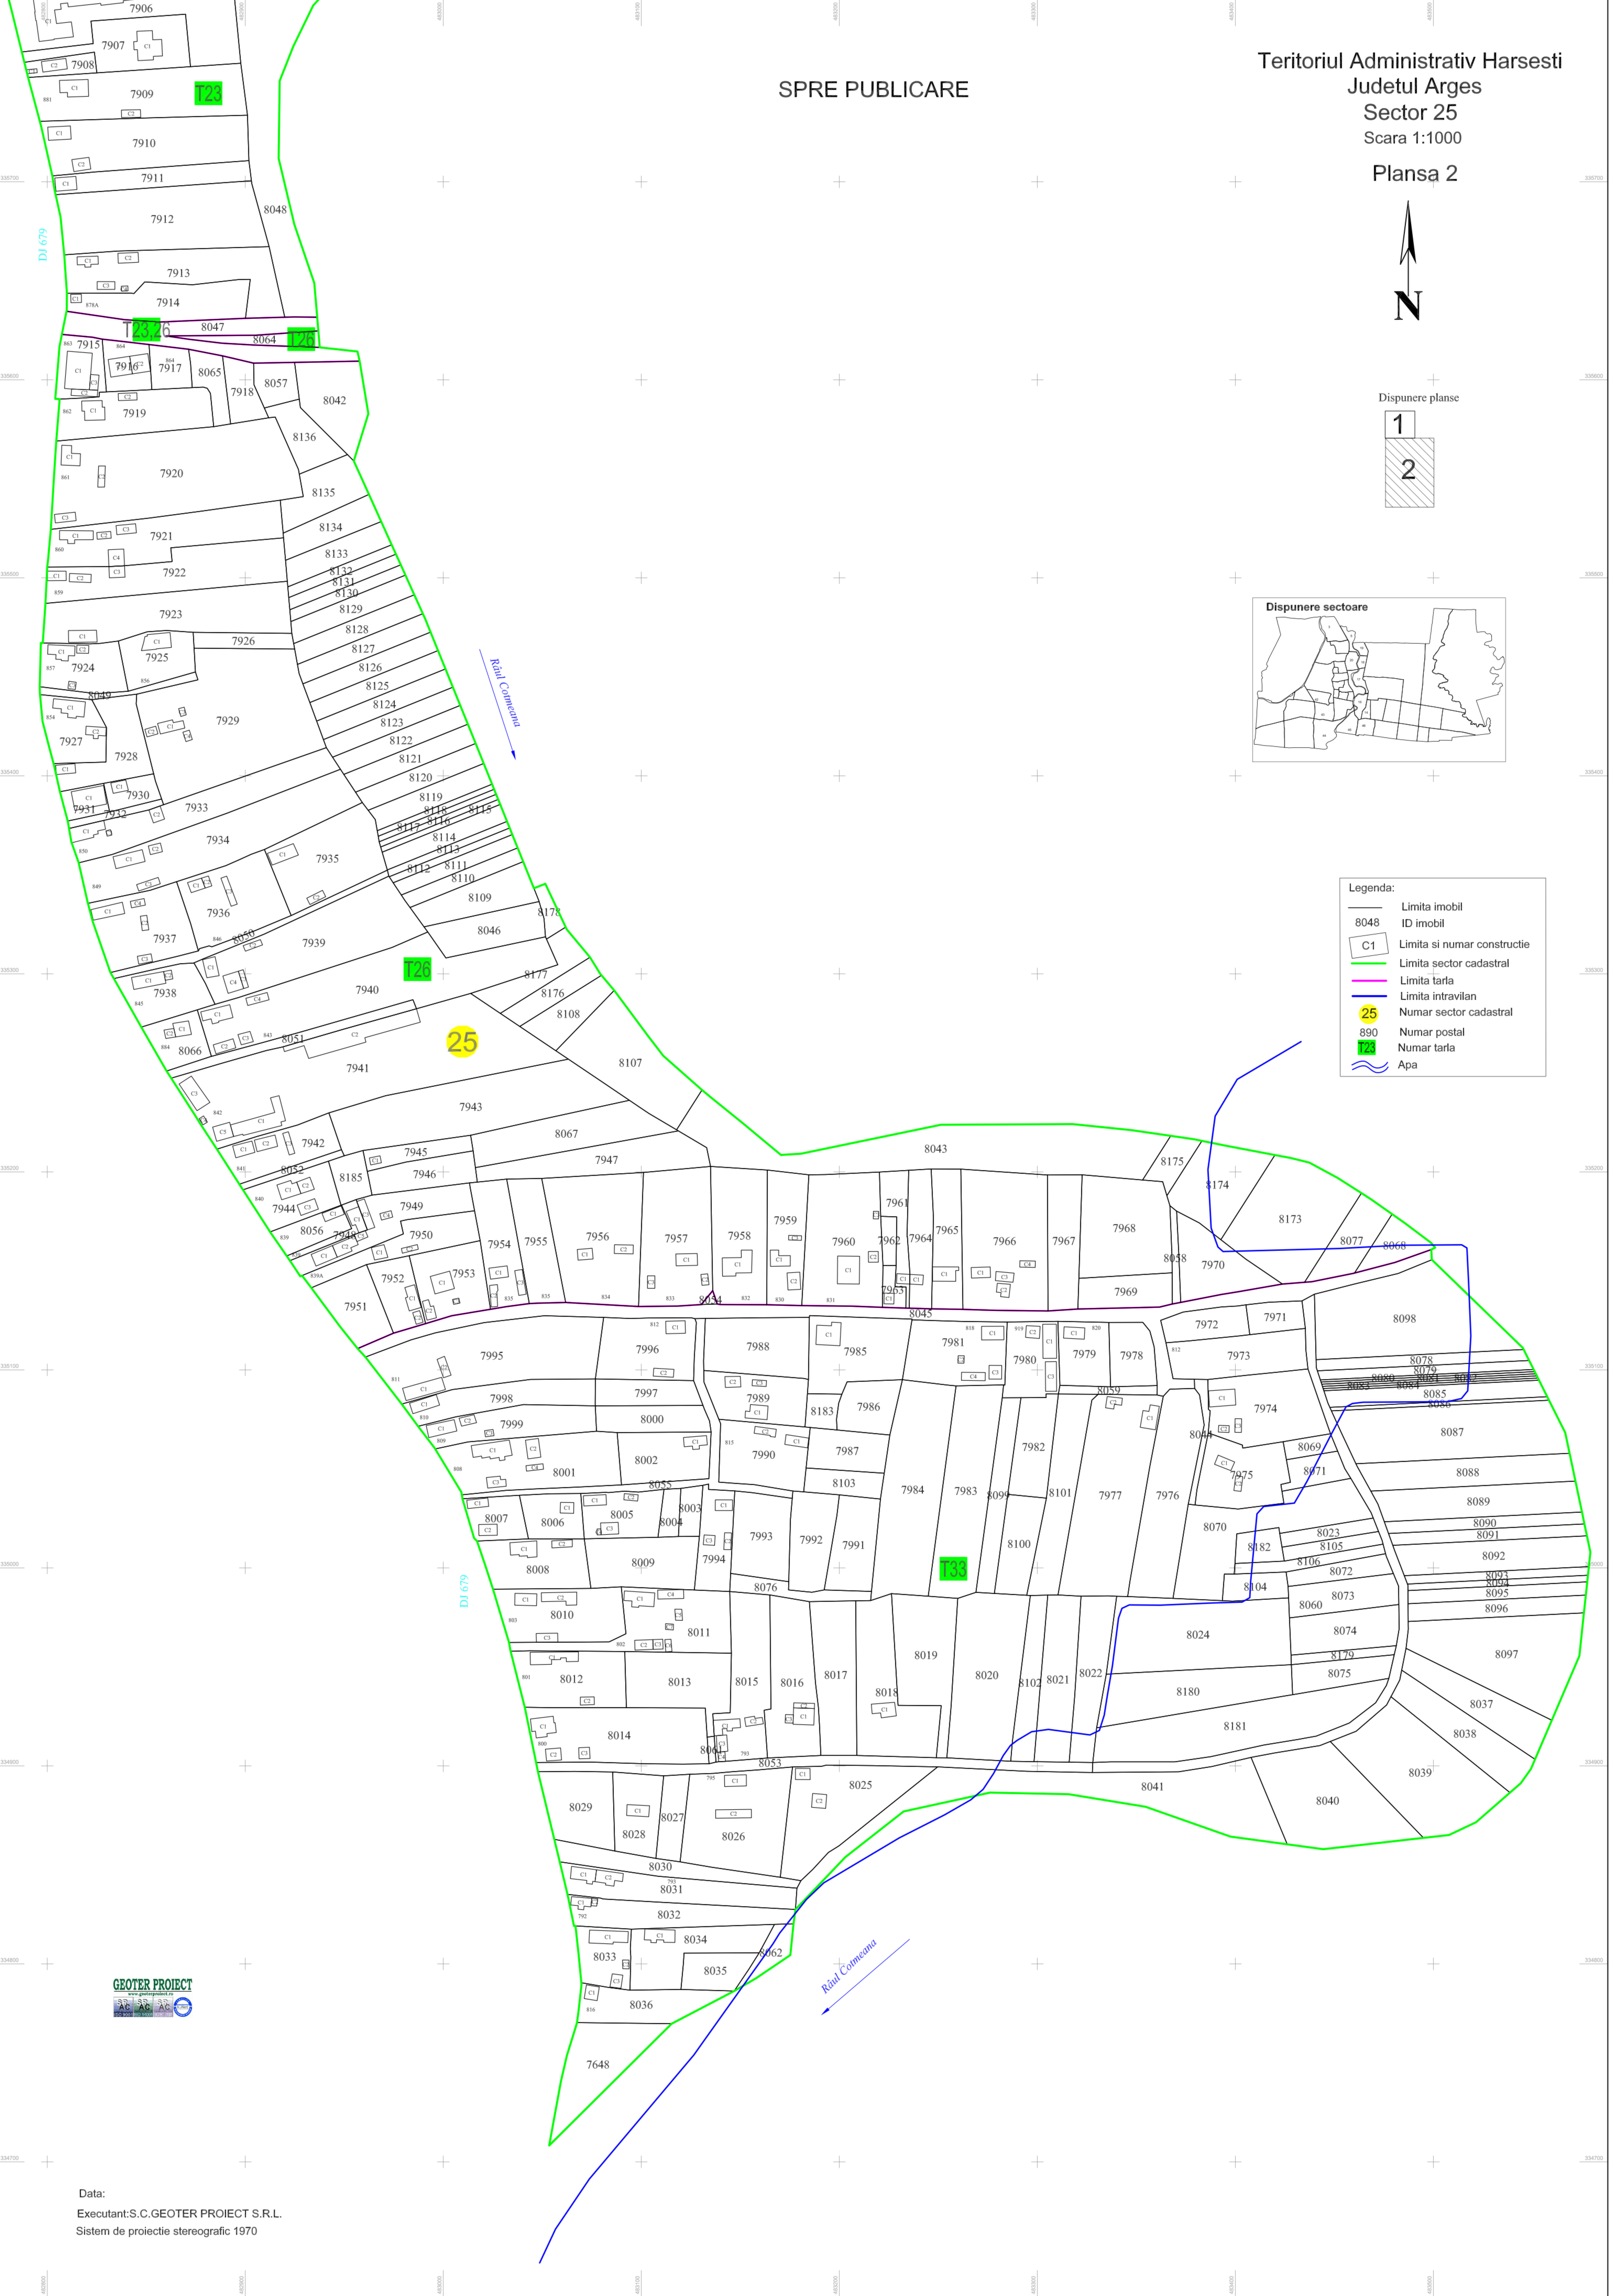

SPRE PUBLICARE

Teritoriul Administrativ Harsesti  
Judetul Arges  
Sector 25  
Scara 1:1000

Plansa 2

Dispunere planse

Legenda:

- Limita imobil
- 8048 ID imobil
- C1 Limita si numar constructie
- Limita sector cadastral
- Limita tarla
- Limita intravilan
- 25 Numar sector cadastral
- 890 Numar postal
- 723 Numar tarla
- Apa

Data:  
Executant: S.C. GEOTER PROIECT S.R.L.  
Sistem de proiectie stereografic 1970