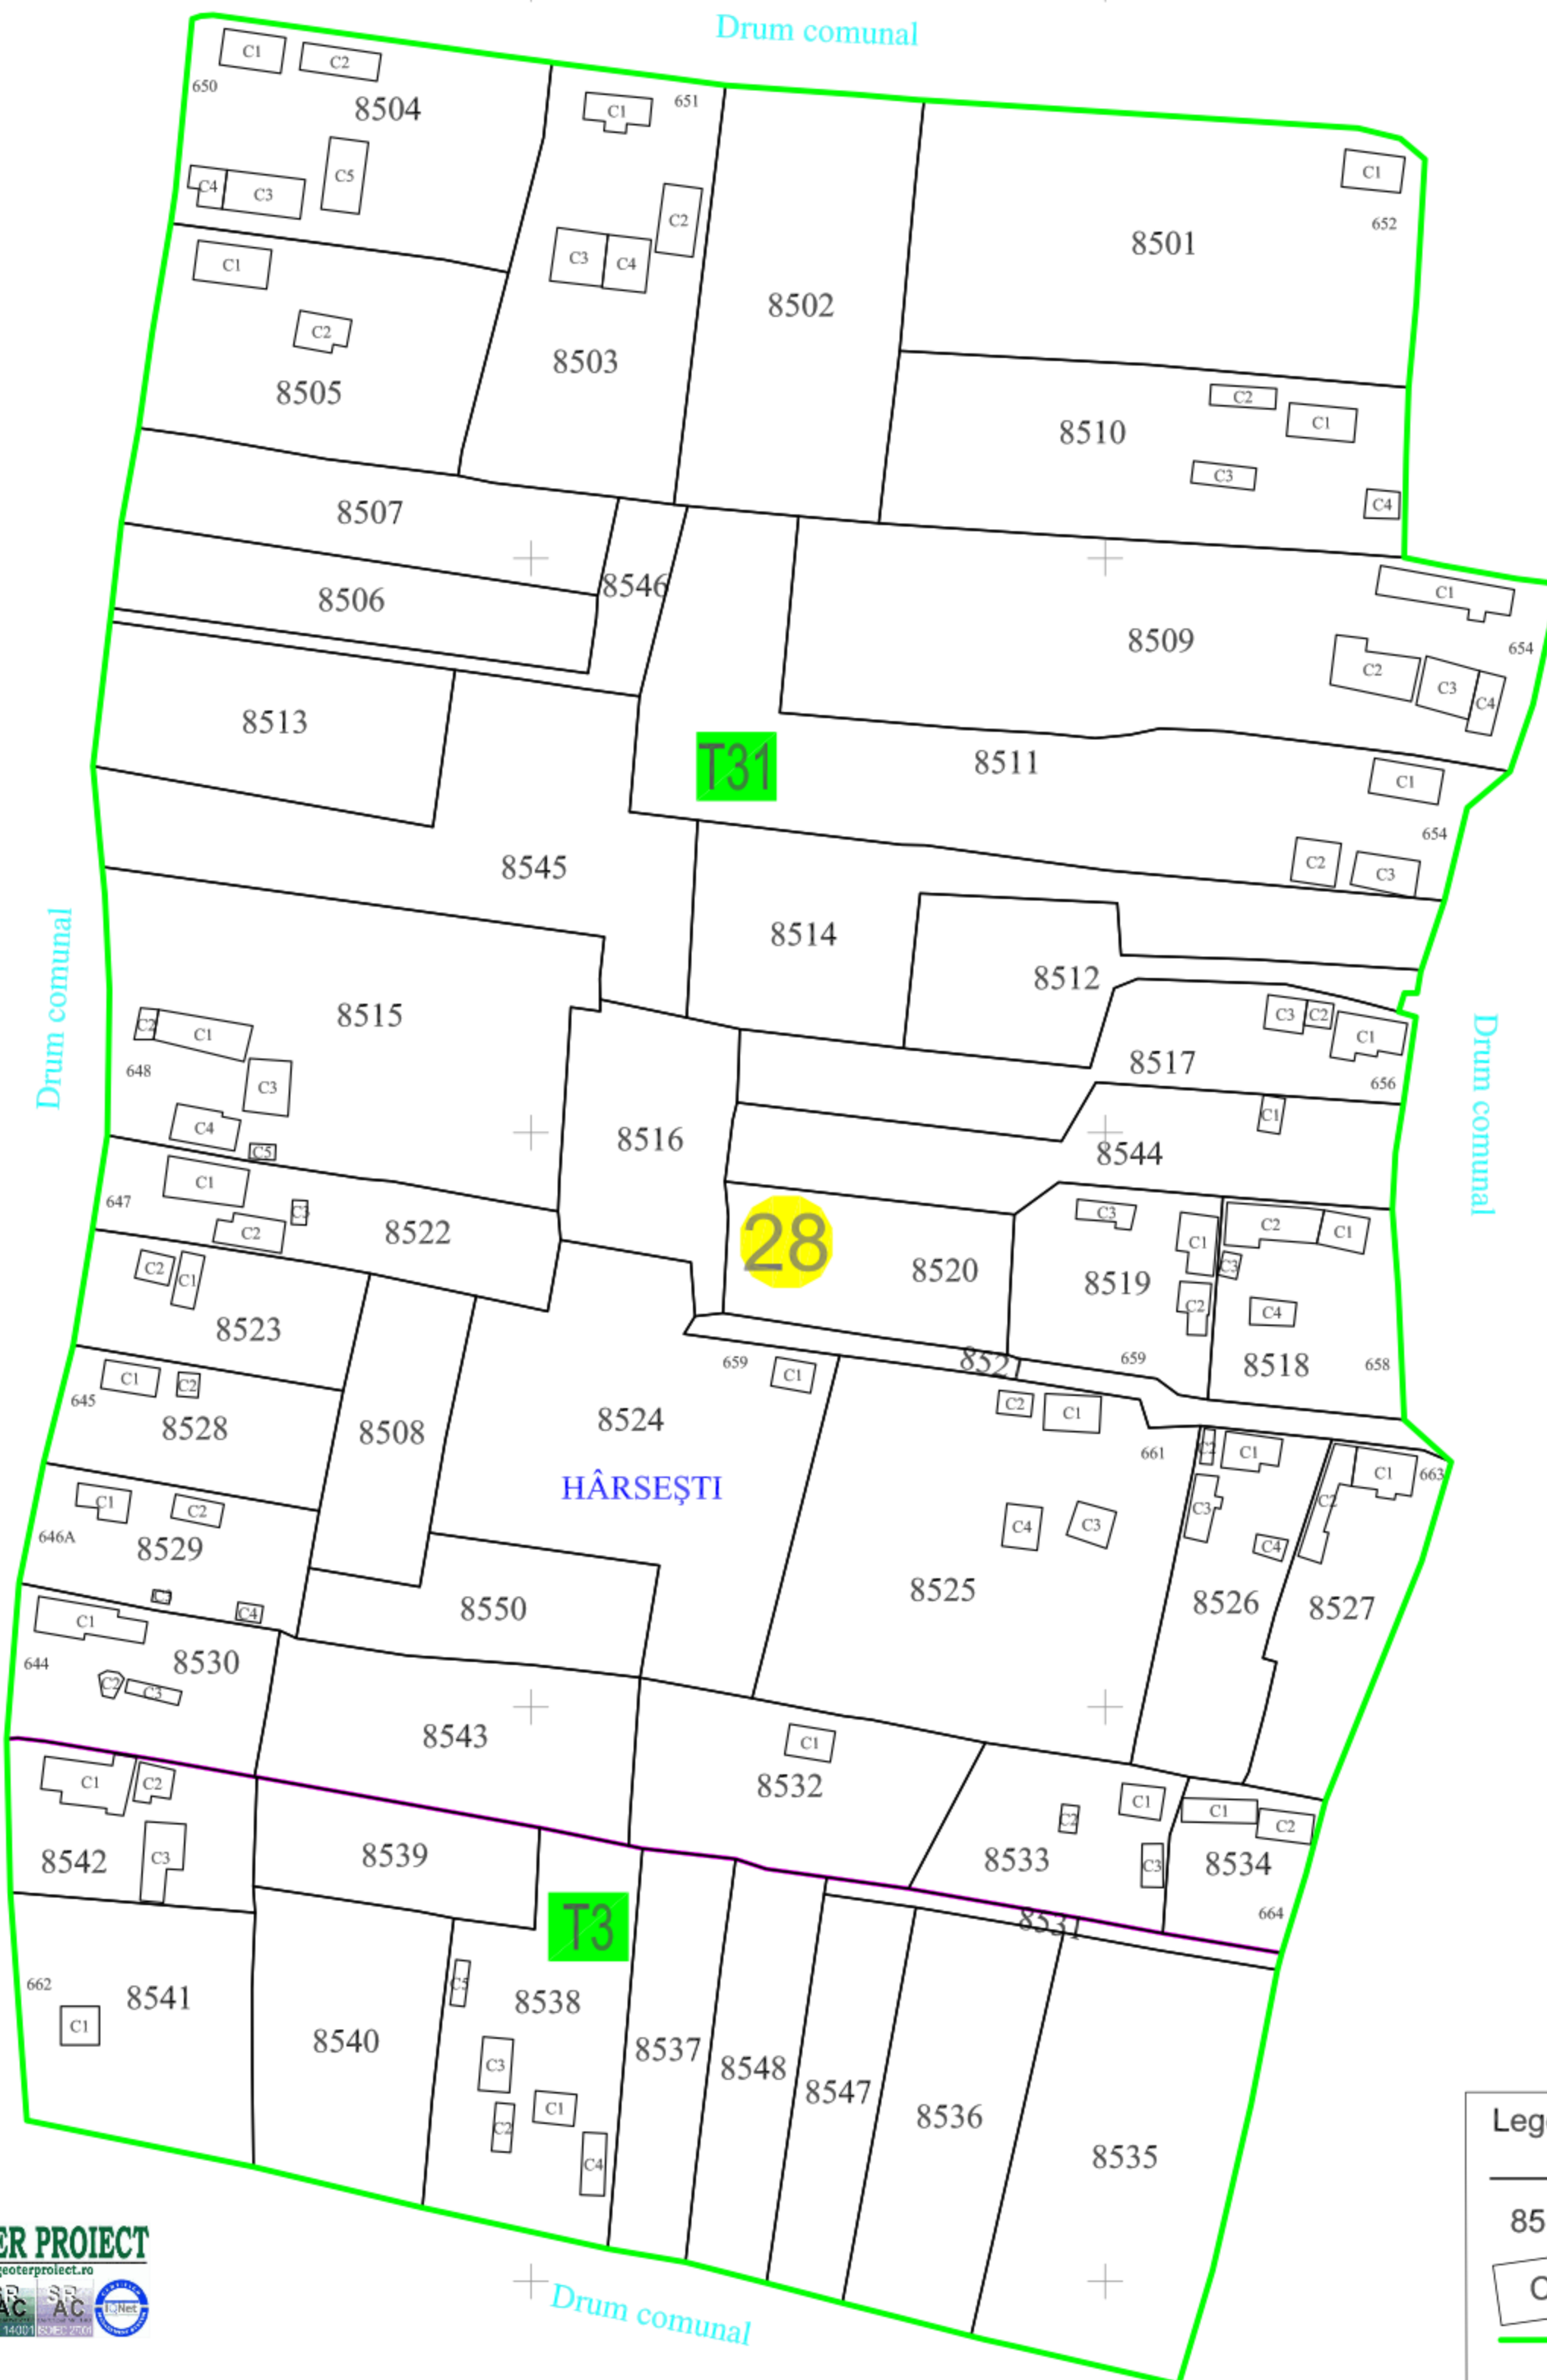

Dispunere sectoare

Teritoriul Administrativ Hârșești Judetul Arges Sector 28 Scara 1:1000 Plansa 1

SPRE PUBLICARE

Legenda:

—	Limita imobil
8515	ID imobil
C1	Limita si numar constructie
—	Limita sector cadastral
—	Limita tarla
—	Limita intravilan
28	Numar sector cadastral
648	Numar postal
T27	Numar tarla

GEOTER PROIECT

Executant: S.C. GEOTER PROIECT S.R.L.

Data:

Sistem de proiectie stereografic 1970