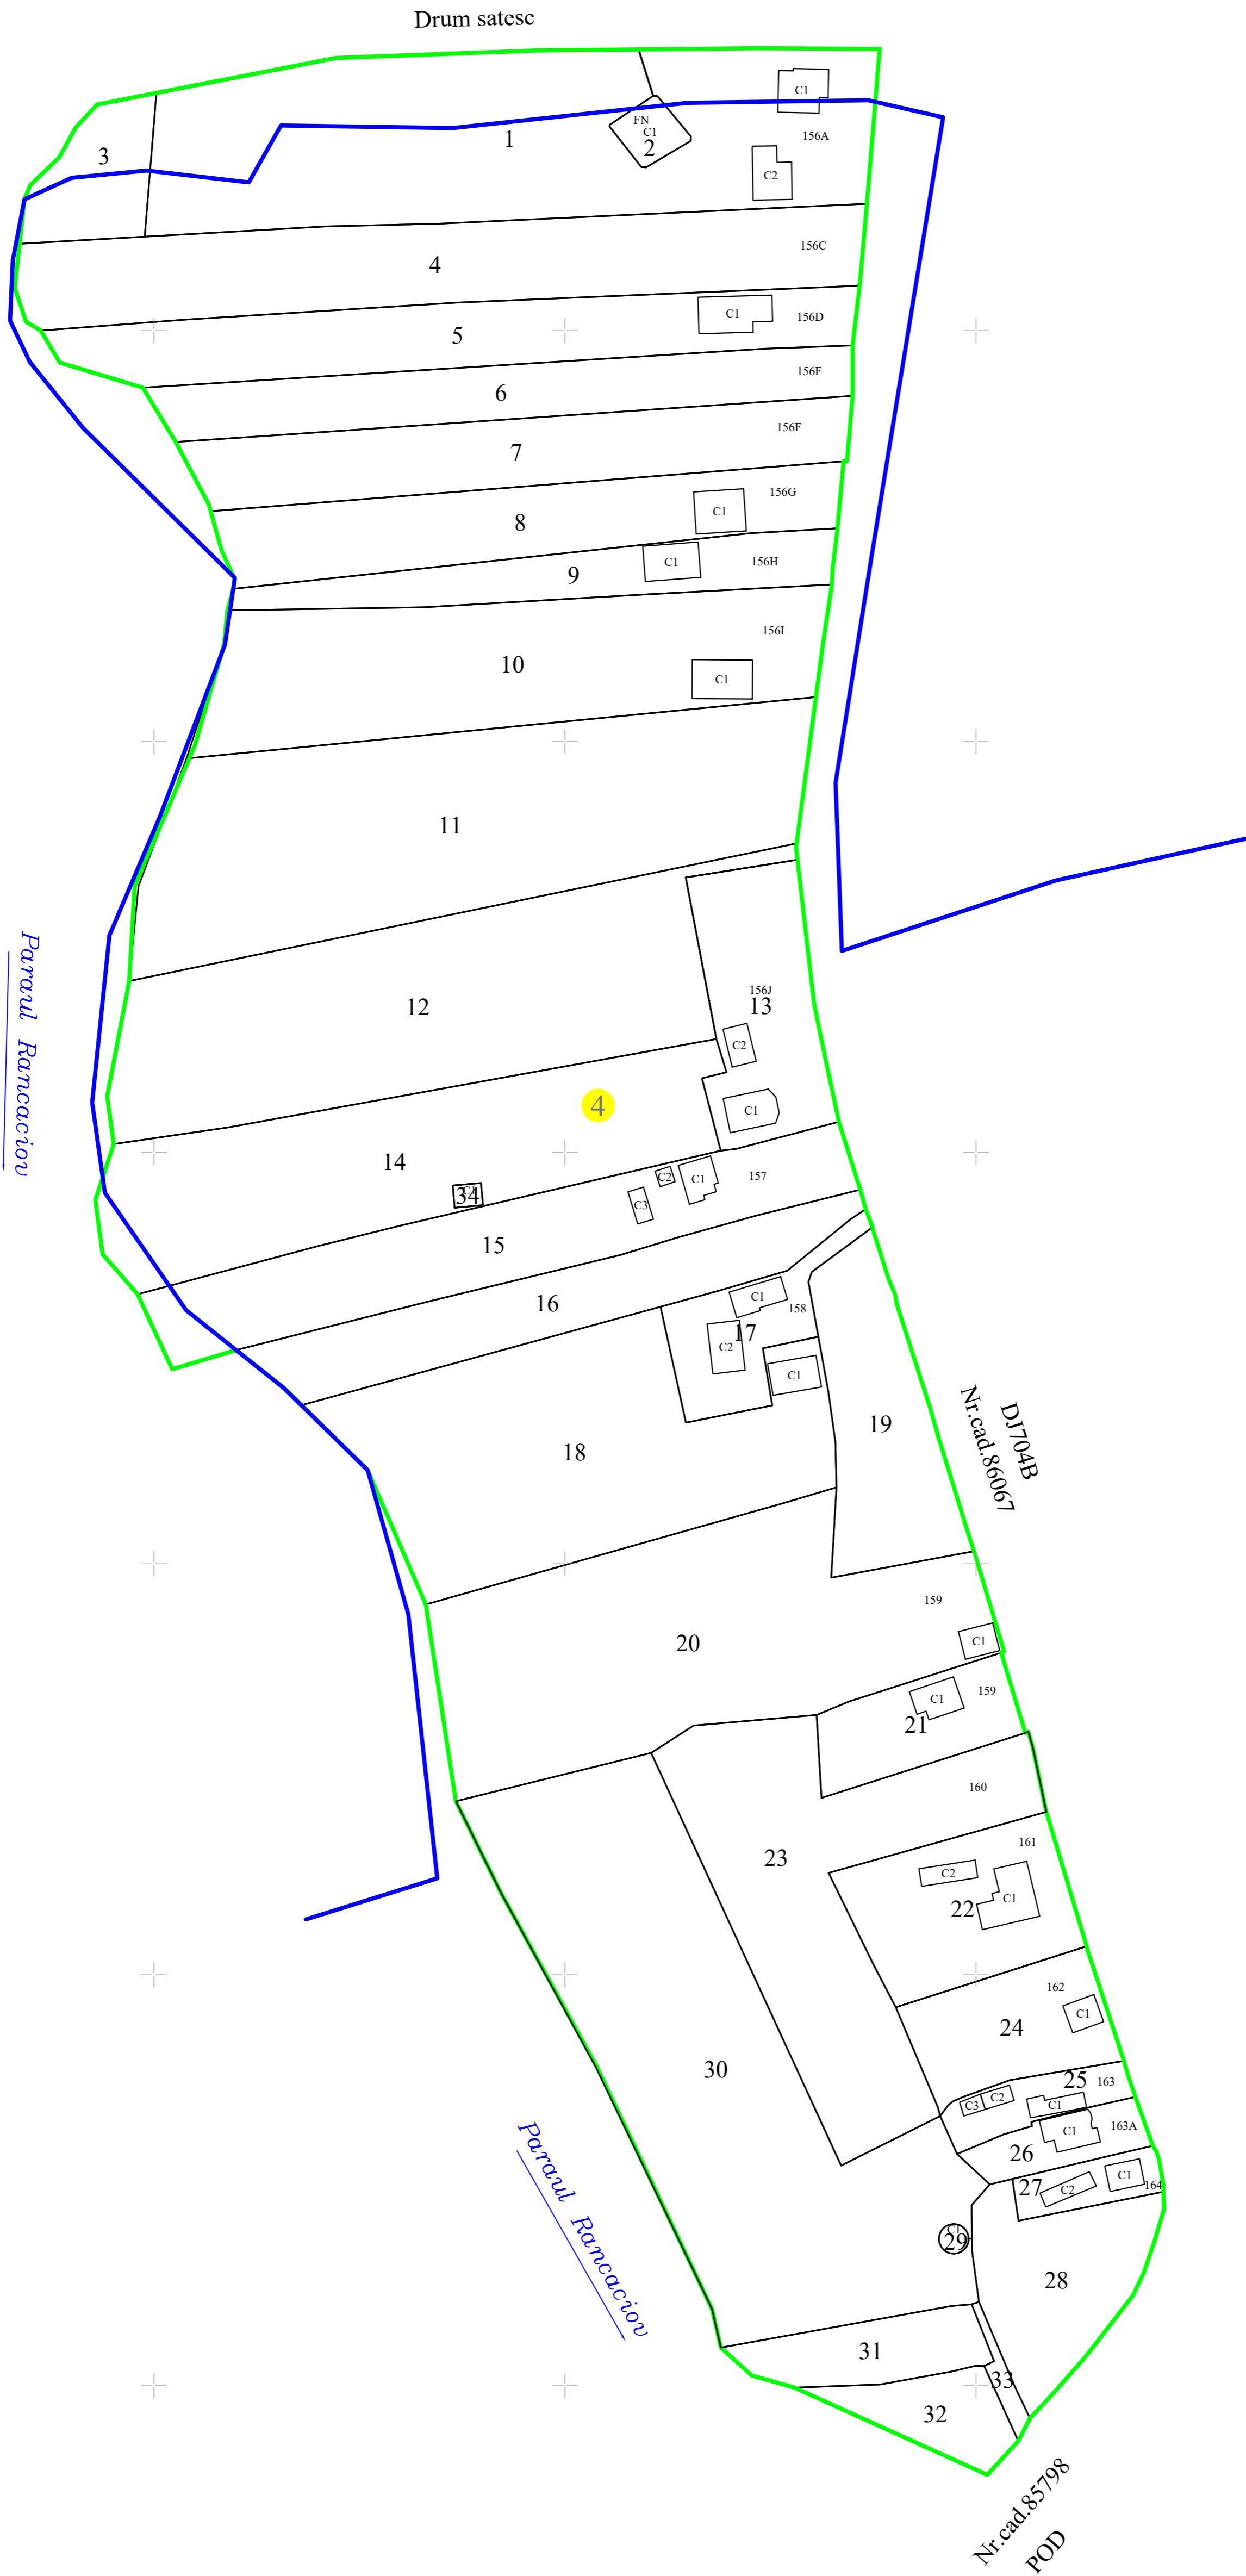

PLAN CADASTRAL
Unitatea Administrativ Teritoriala Calinesti
Judetul Arges

SPRE PUBLICARE

Sector 4
Scara 1:1000

Disponere Sectoare

Legenda:

—	Limita imobil
1	ID imobil
—	Limita intravilan
—	Limita sector cadastral
4	Numar sector cadastral

Executant:S.C. GEOPOSSOLUTION S.R.L, Aut. Seria RO-B-J Nr. 1657-Clasa III
GEANI ION PATRU, Aut. Seria RO-AG-F Nr. 0166 - Categoria B

Data:19.07.2023
Sistem de proiectie stereografic 1970