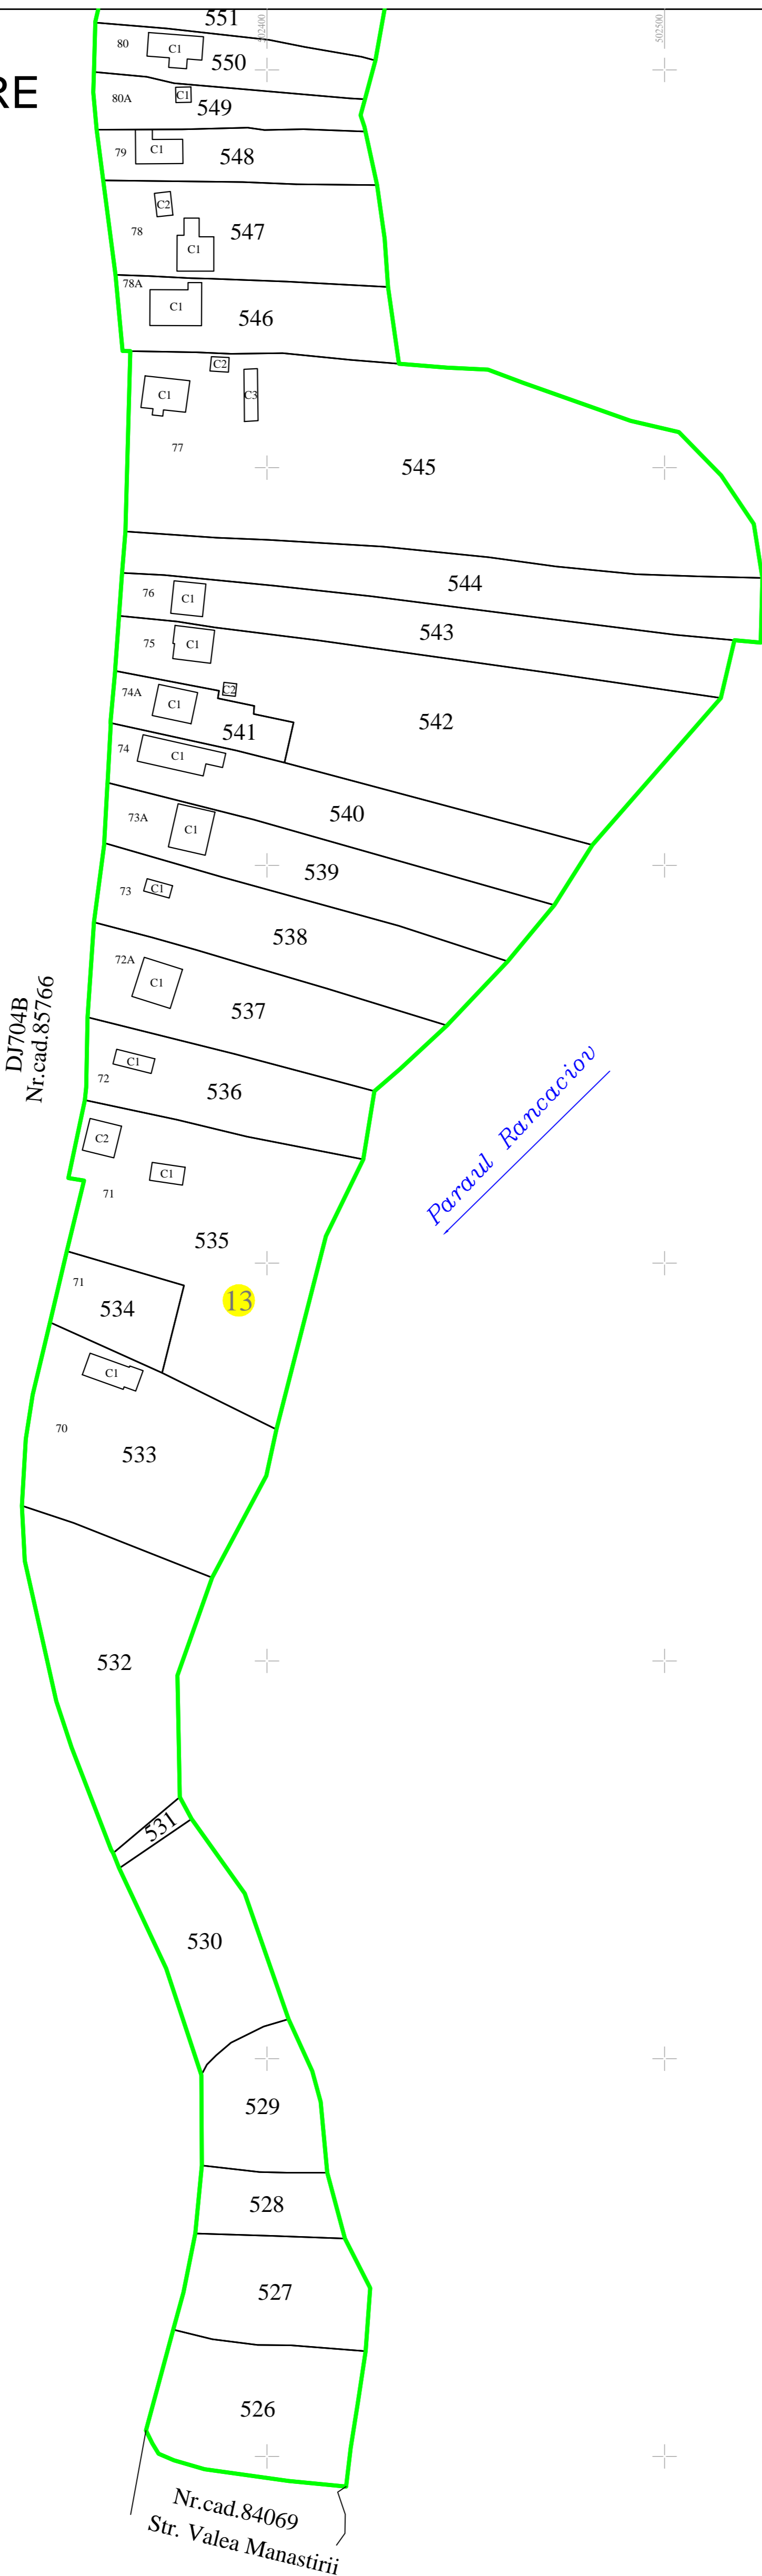

SPRE PUBLICARE

**PLAN CADASTRAL**  
Unitatea Administrativ Teritoriala Calinesti  
Judetul Arges  
Sector 13  
Scara 1:1000

Disponere Sectoare

Plansa 2

Legenda:

	Limita imobil
589	ID imobil
	Limita intravilan
	Limita sector cadastral
	Numar sector cadastral

Executant: S.C. GEOPOSSOLUTION S.R.L, Aut. Seria RO-B-J Nr. 1657-Clasa III  
GEANI ION PATRU, Aut. Seria RO-AG-F Nr. 0166 - Categoria B

Data: 19.07.2023  
Sistem de proiectie stereografic 1970