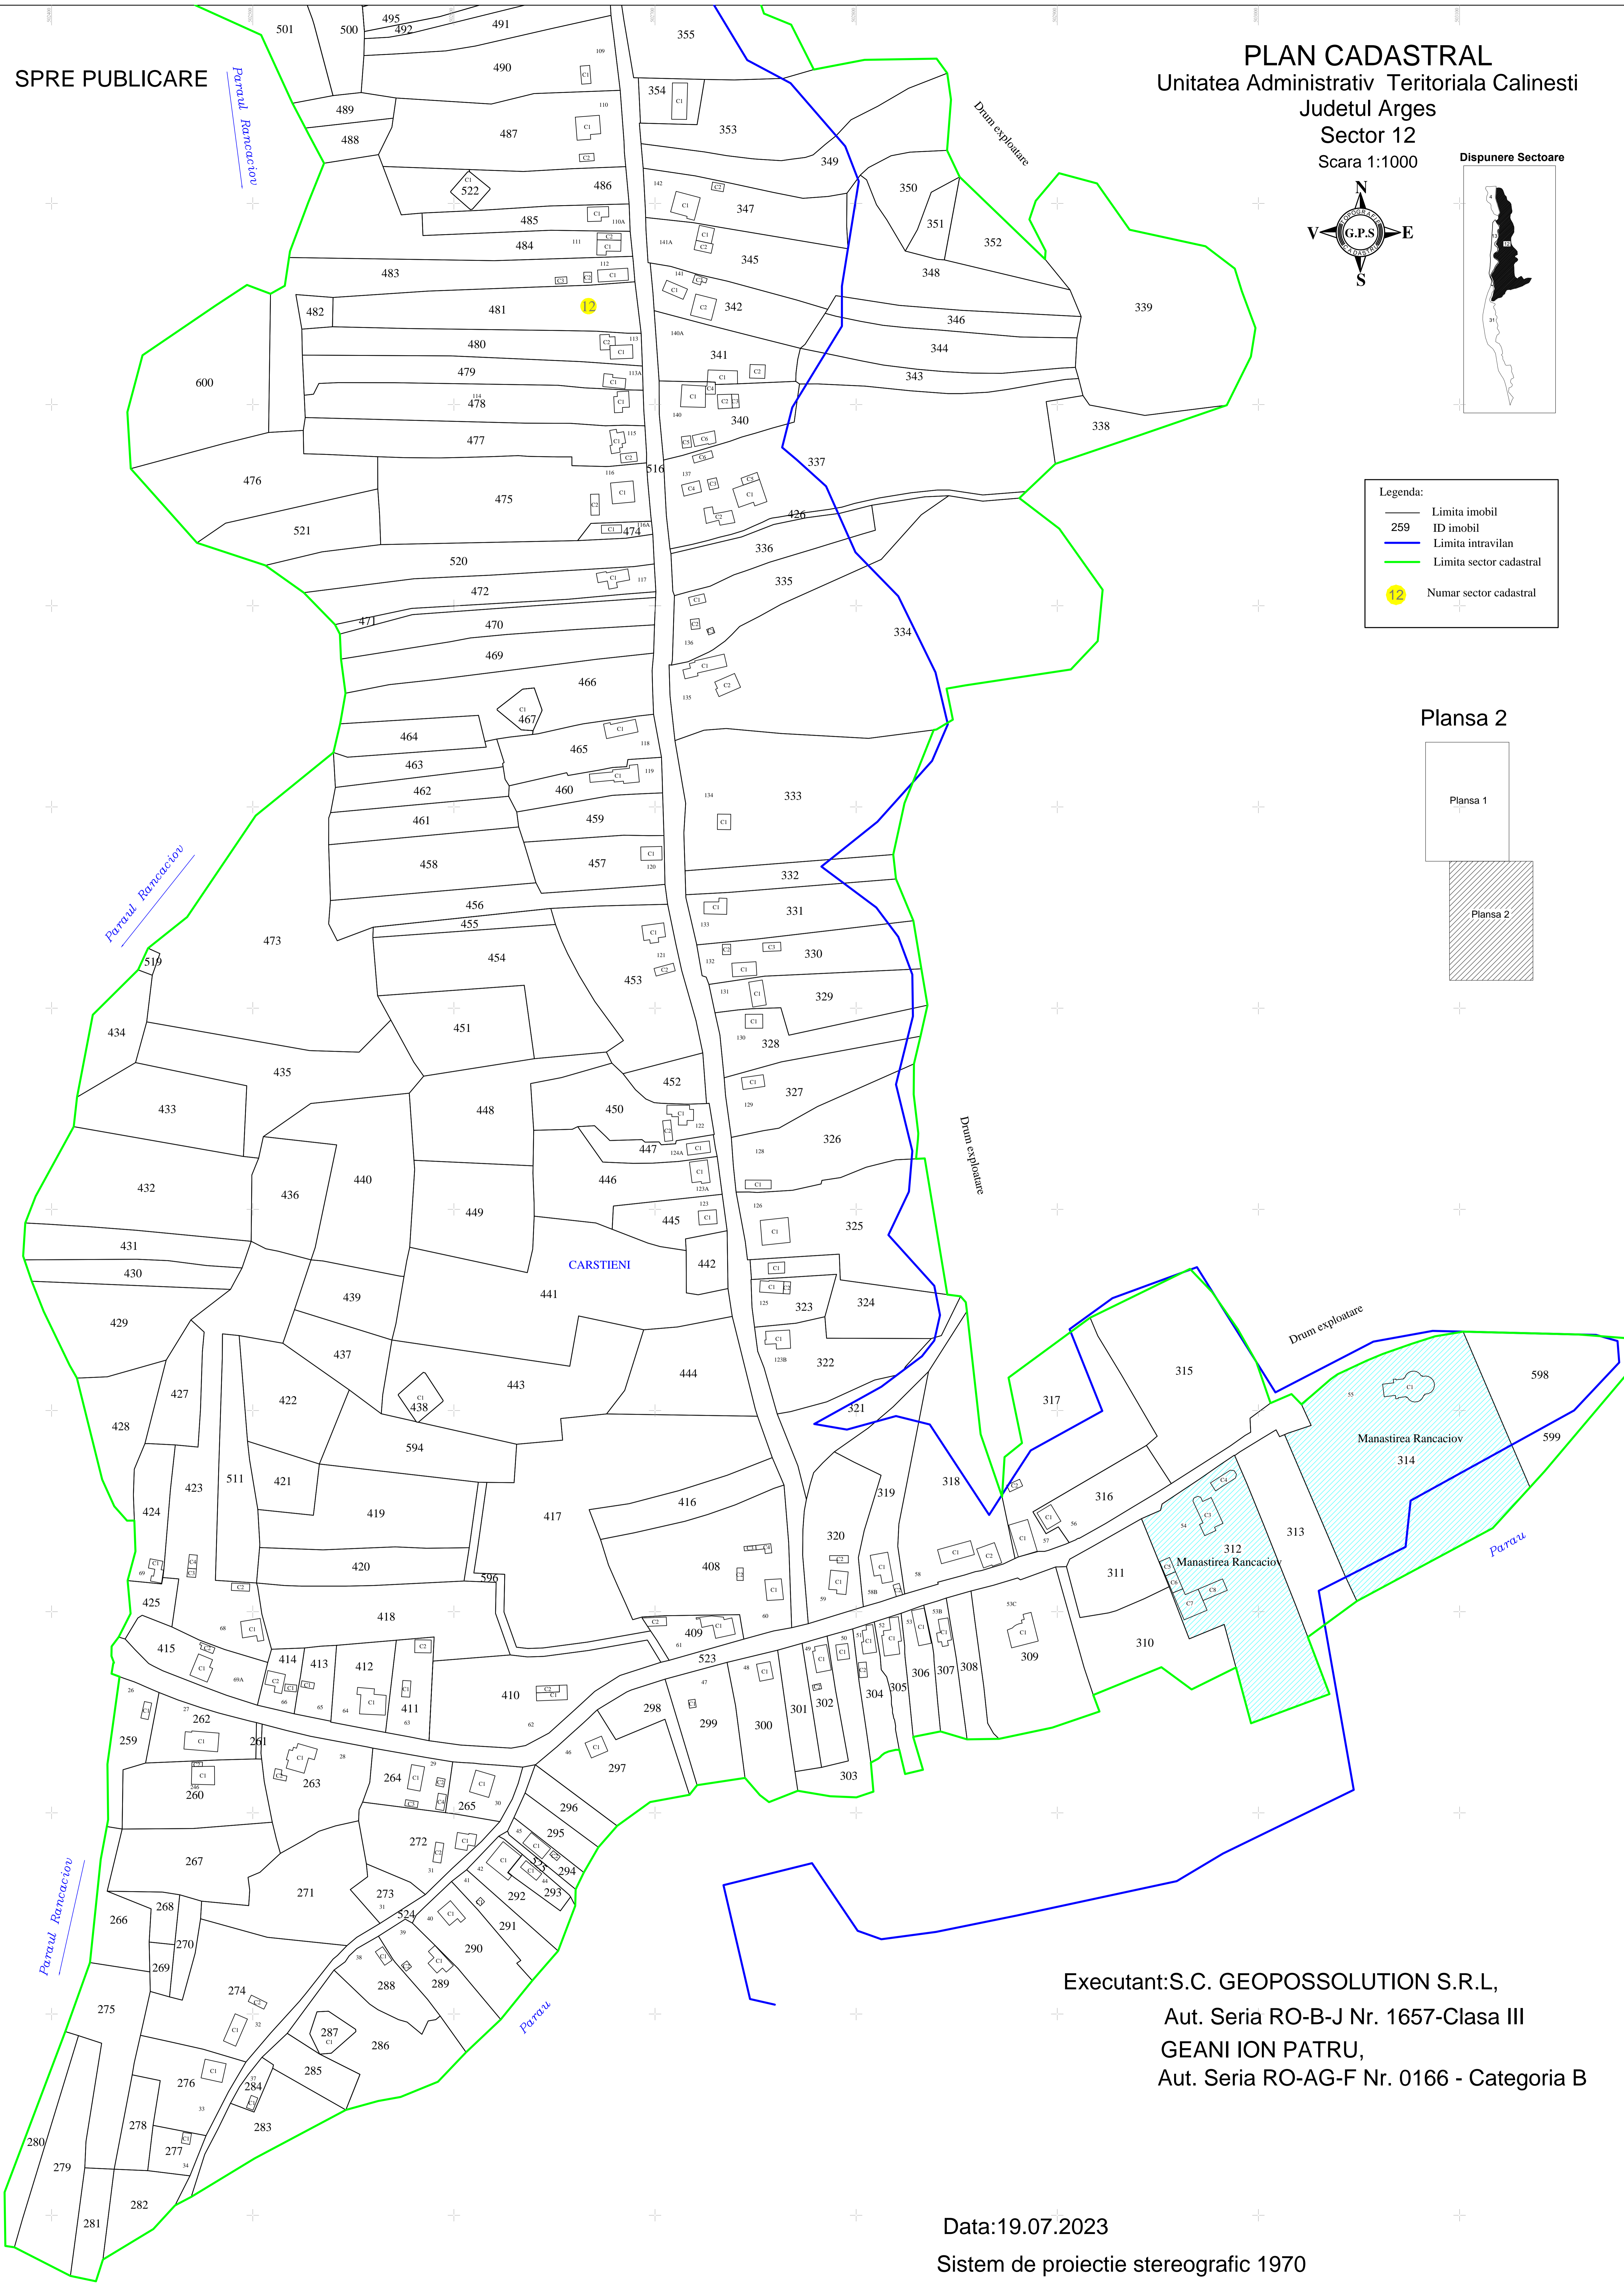

SPRE PUBLICARE

PLAN CADASTRAL  
Unitatea Administrativ Teritoriala Calinesti  
Judetul Arges  
Sector 12  
Scara 1:1000

Dispunere Sectoare

Legenda:

—	Limita imobil
259	ID imobil
—	Limita intravilan
—	Limita sector cadastral
12	Numar sector cadastral

Plansa 2

Executant: S.C. GEOPOSSOLUTION S.R.L,  
Aut. Seria RO-B-J Nr. 1657-Clasa III  
GEANI ION PATRU,  
Aut. Seria RO-AG-F Nr. 0166 - Categoria B

Data: 19.07.2023  
Sistem de proiectie stereografic 1970