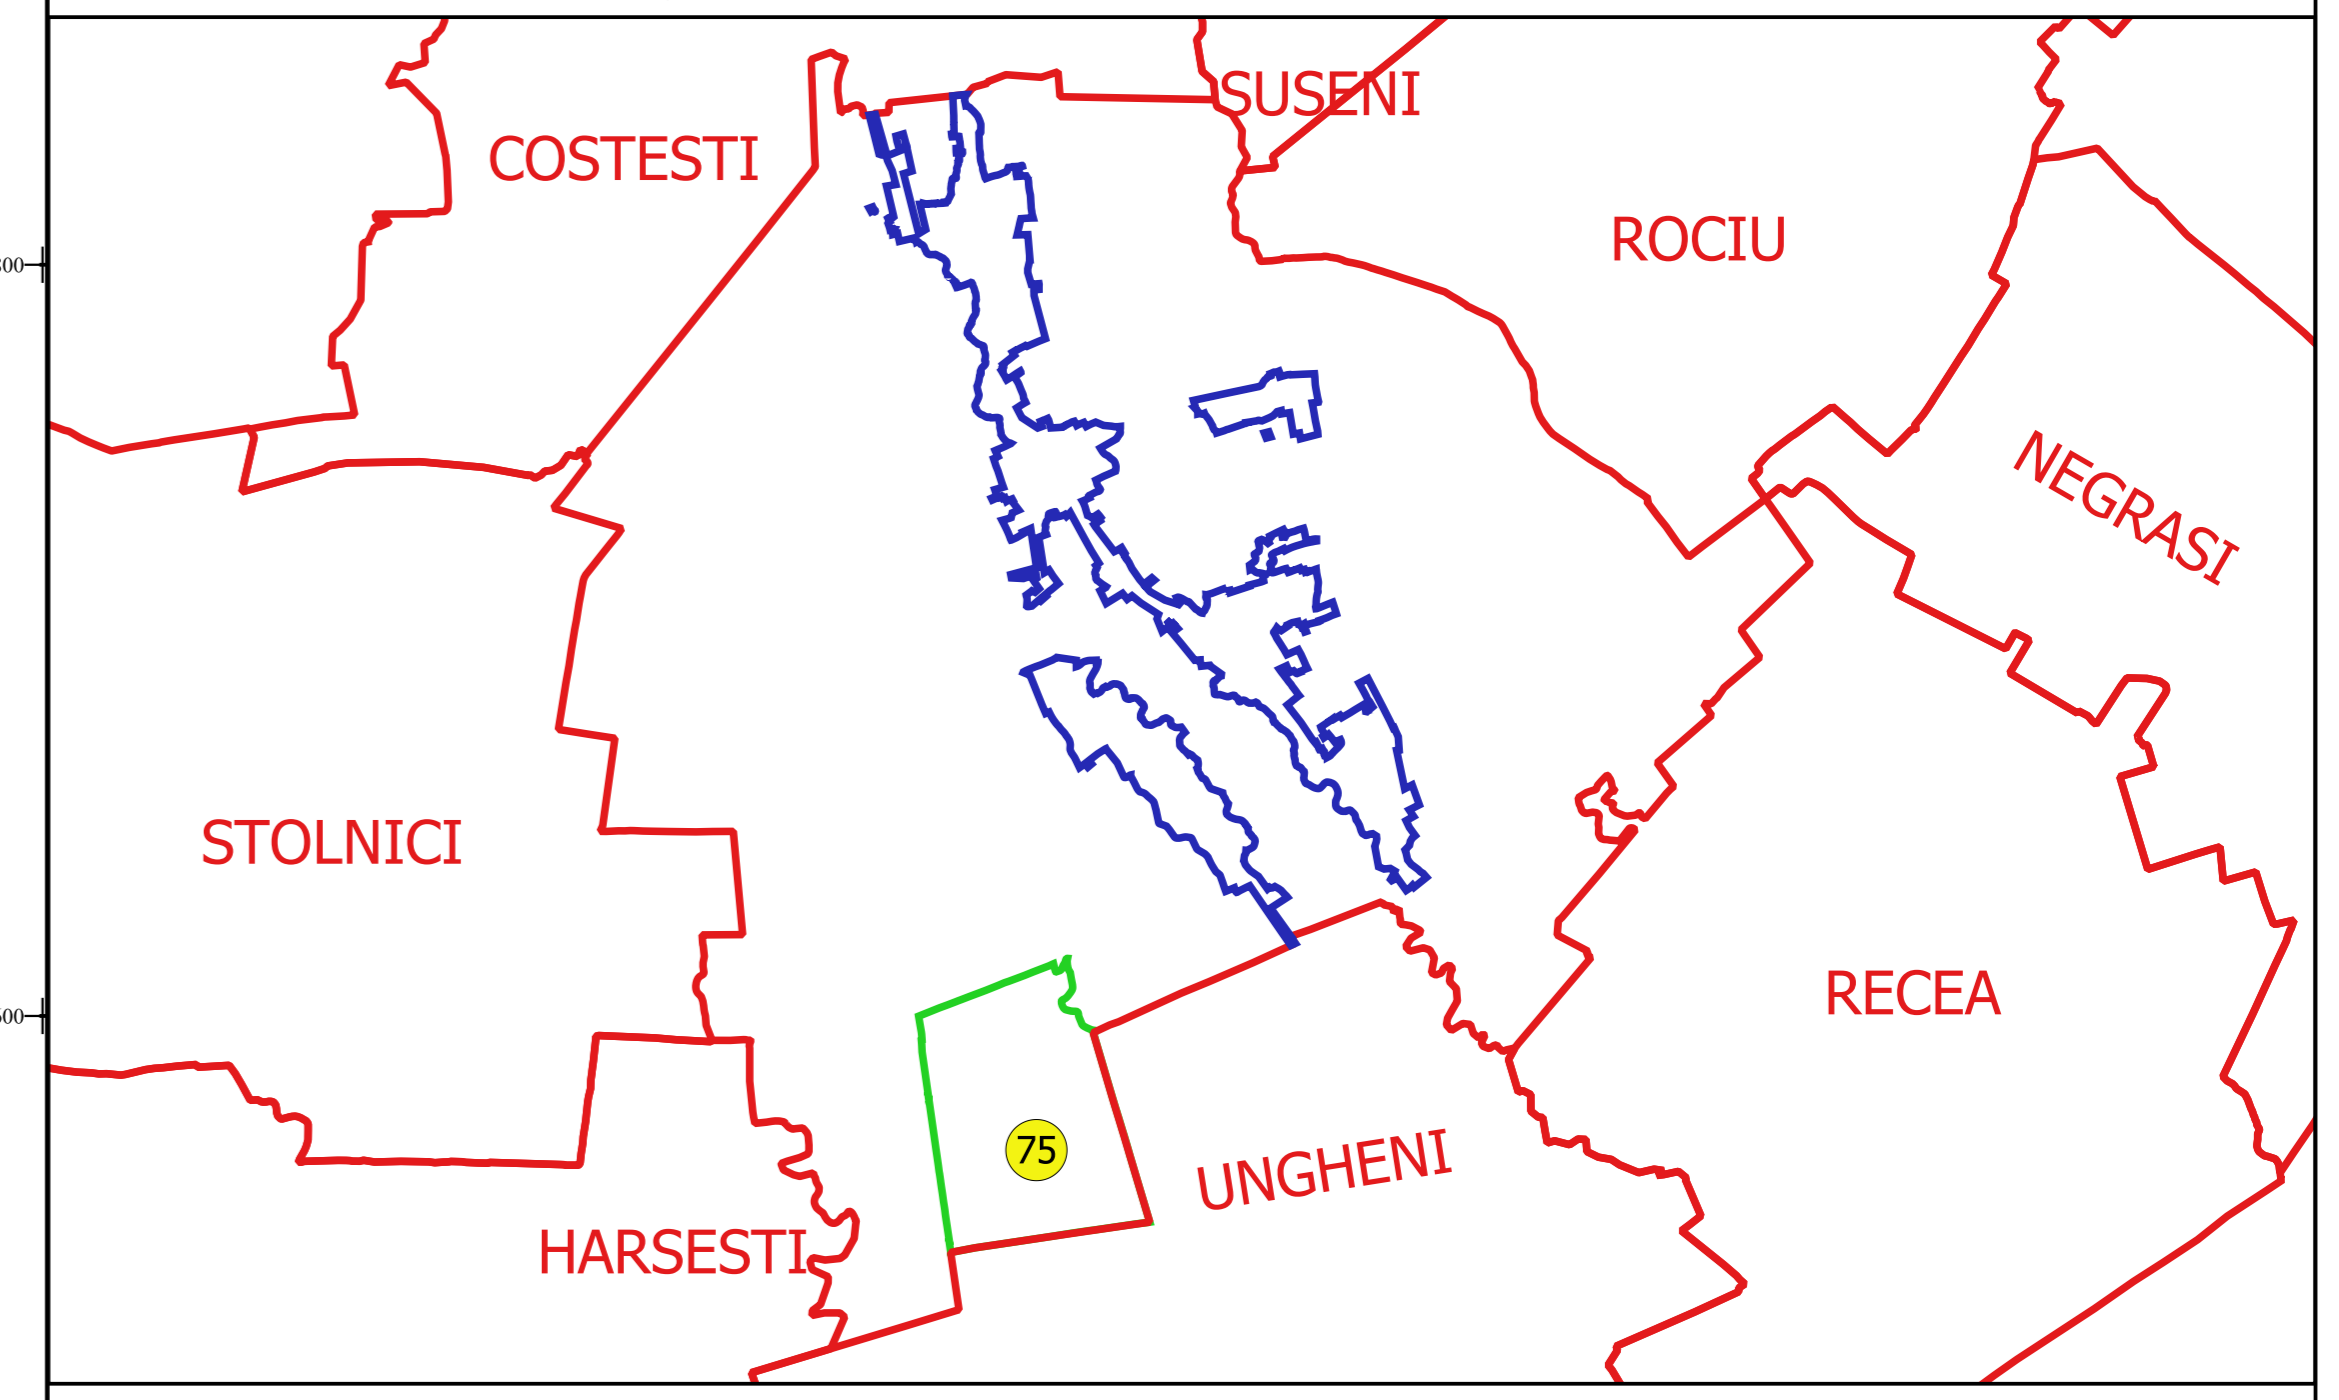

PLAN CADASTRAL
JUDEȚ ARGES, UAT BUZOESTI
Sectorul Cadastral 75
Spre publicare
Scara 1:2000
Sistem de proiecție "STEREO '70"
- Plansa 5 -

Schița de racordare a planșelor

- Legendă**
- Limită sector
 - Limită UAT
 - Limită intravilan
 - Limită imobil
 - Limită tarla
 - 75 Număr sector
 - 9811 Număr imobil
 - 110 Număr tarla
 - Toponimie

IE 84279 - CF 907 Costești-Roșiori

Schița dispunerii sectorului cadastral

Proiectant
 Ing. SILVIU ALEXANDRU NEA
 Desenat