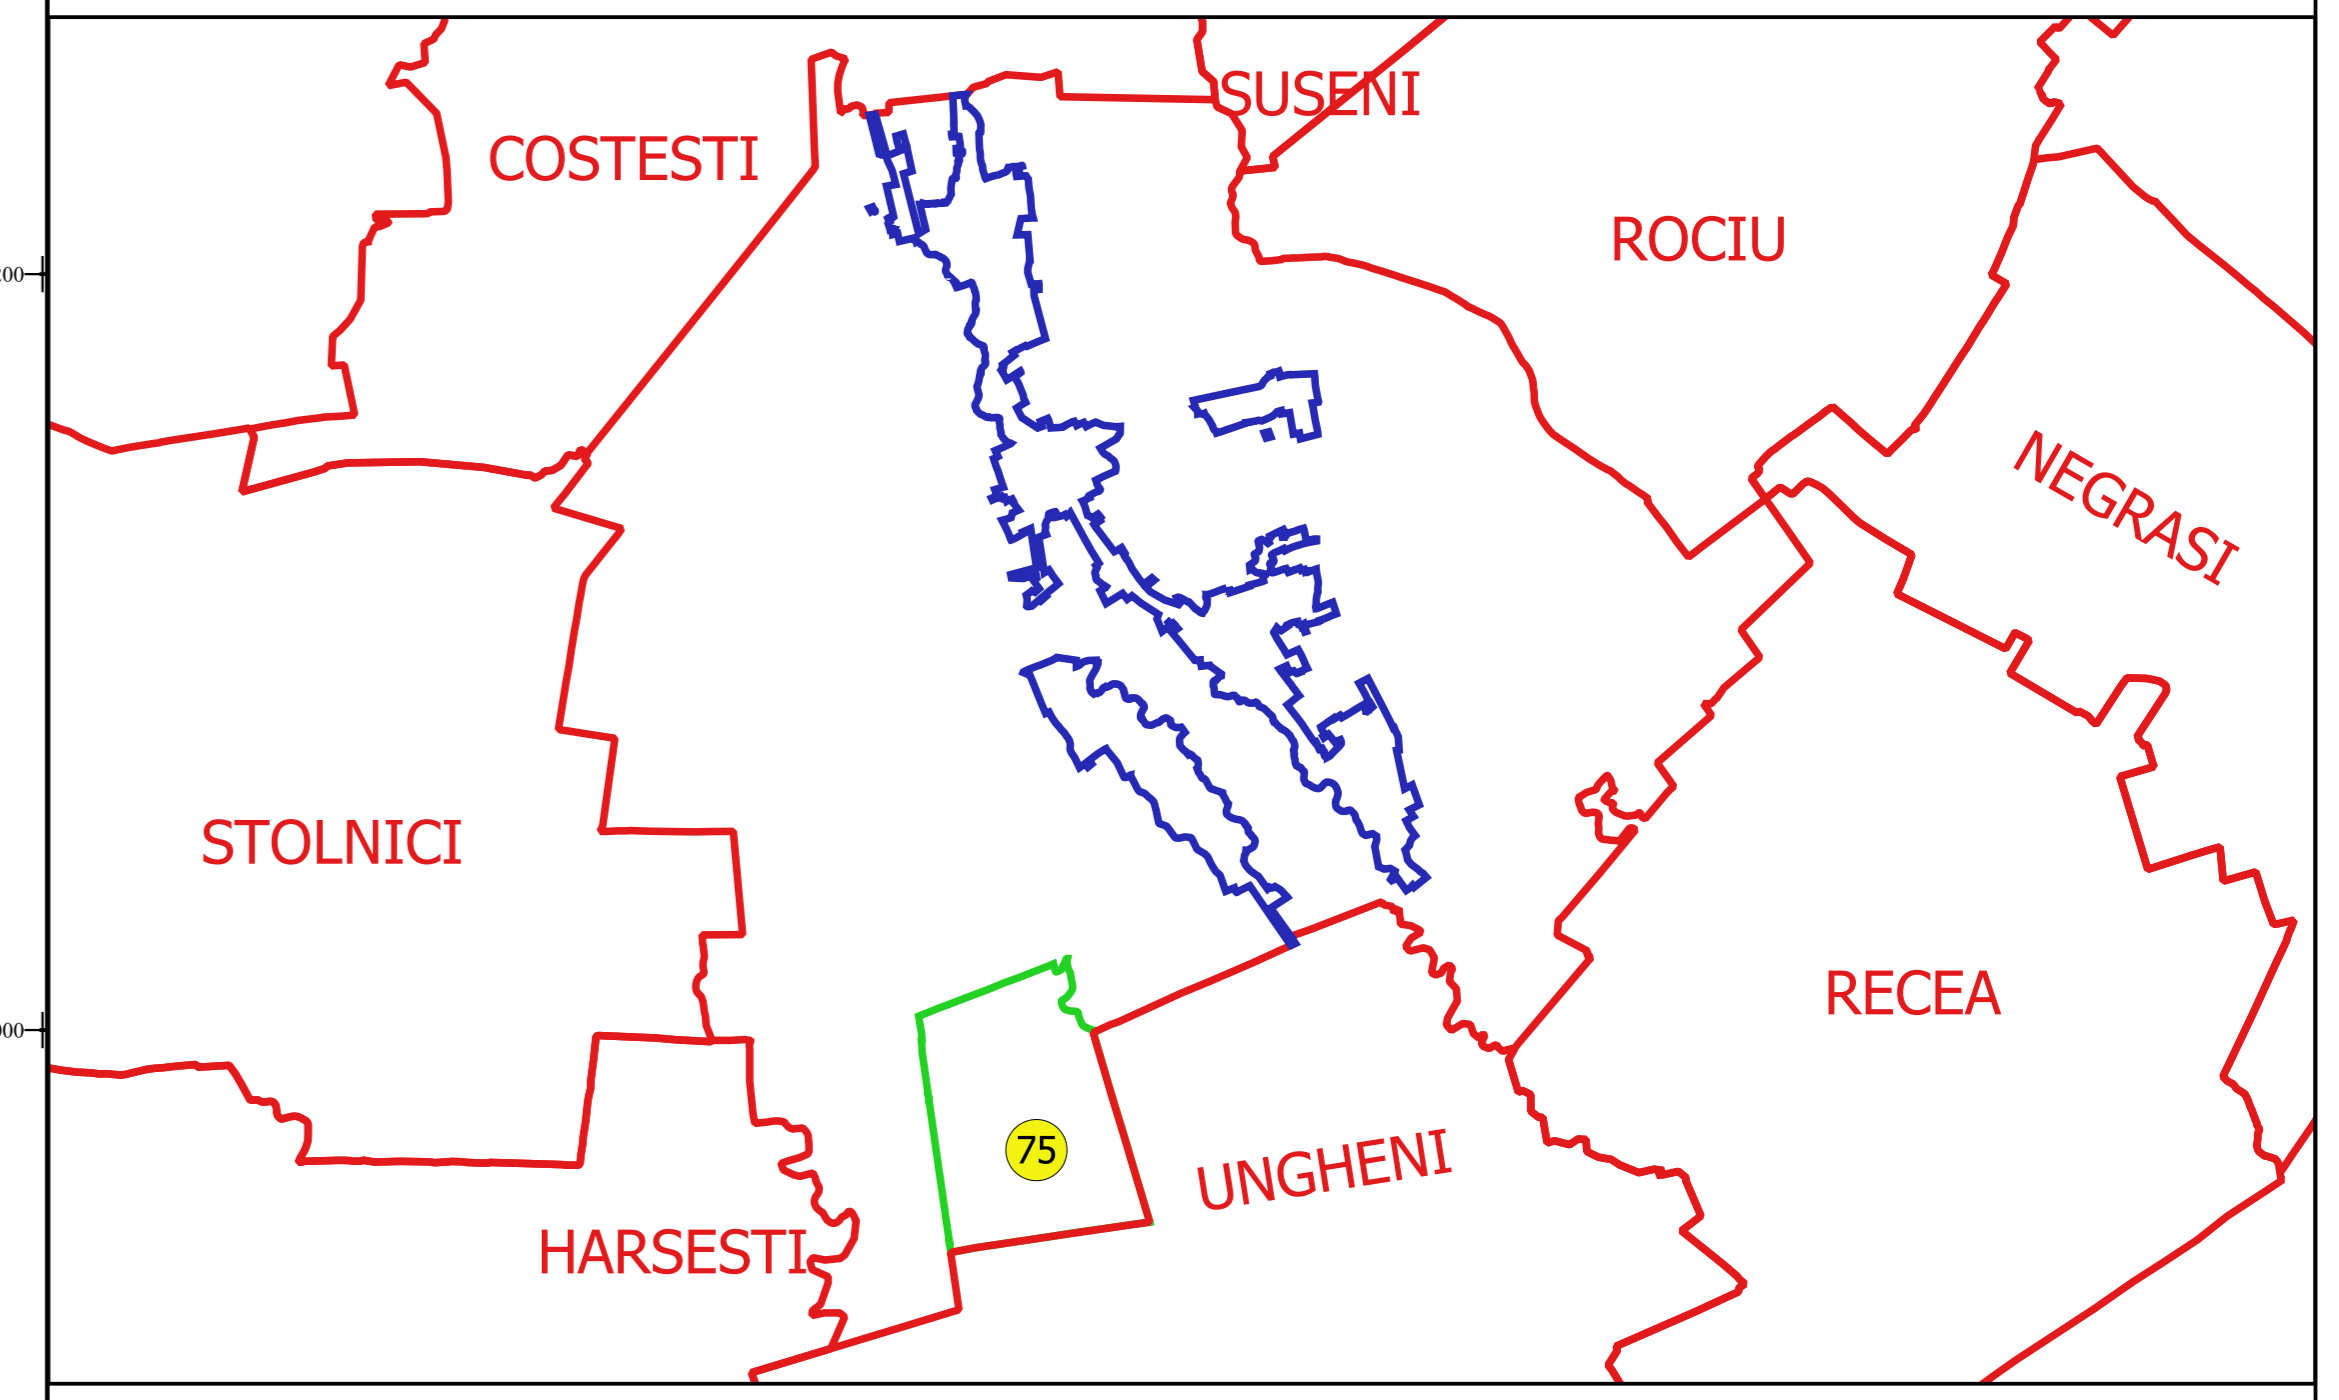

PLAN CADASTRAL
JUDEȚ ARGES, UAT BUZOESTI
Sectorul Cadastral 75
Spre publicare
Scara 1:2000
Sistem de proiecție "STEREO '70"
- Plansa 4 -

Schița de racordare a planșelor

- Legendă**
- Limită sector
 - Limită UAT
 - Limită intravilan
 - Limită imobil
 - Limită tarla
 - 75 Număr sector
 - 9811 Număr imobil
 - 110 Număr tarla
 - Toponimic

Schița dispunerii sectorului cadastral

Proiectant
 Ing. SILVIU ALEXANDRU NEA
 Desenat