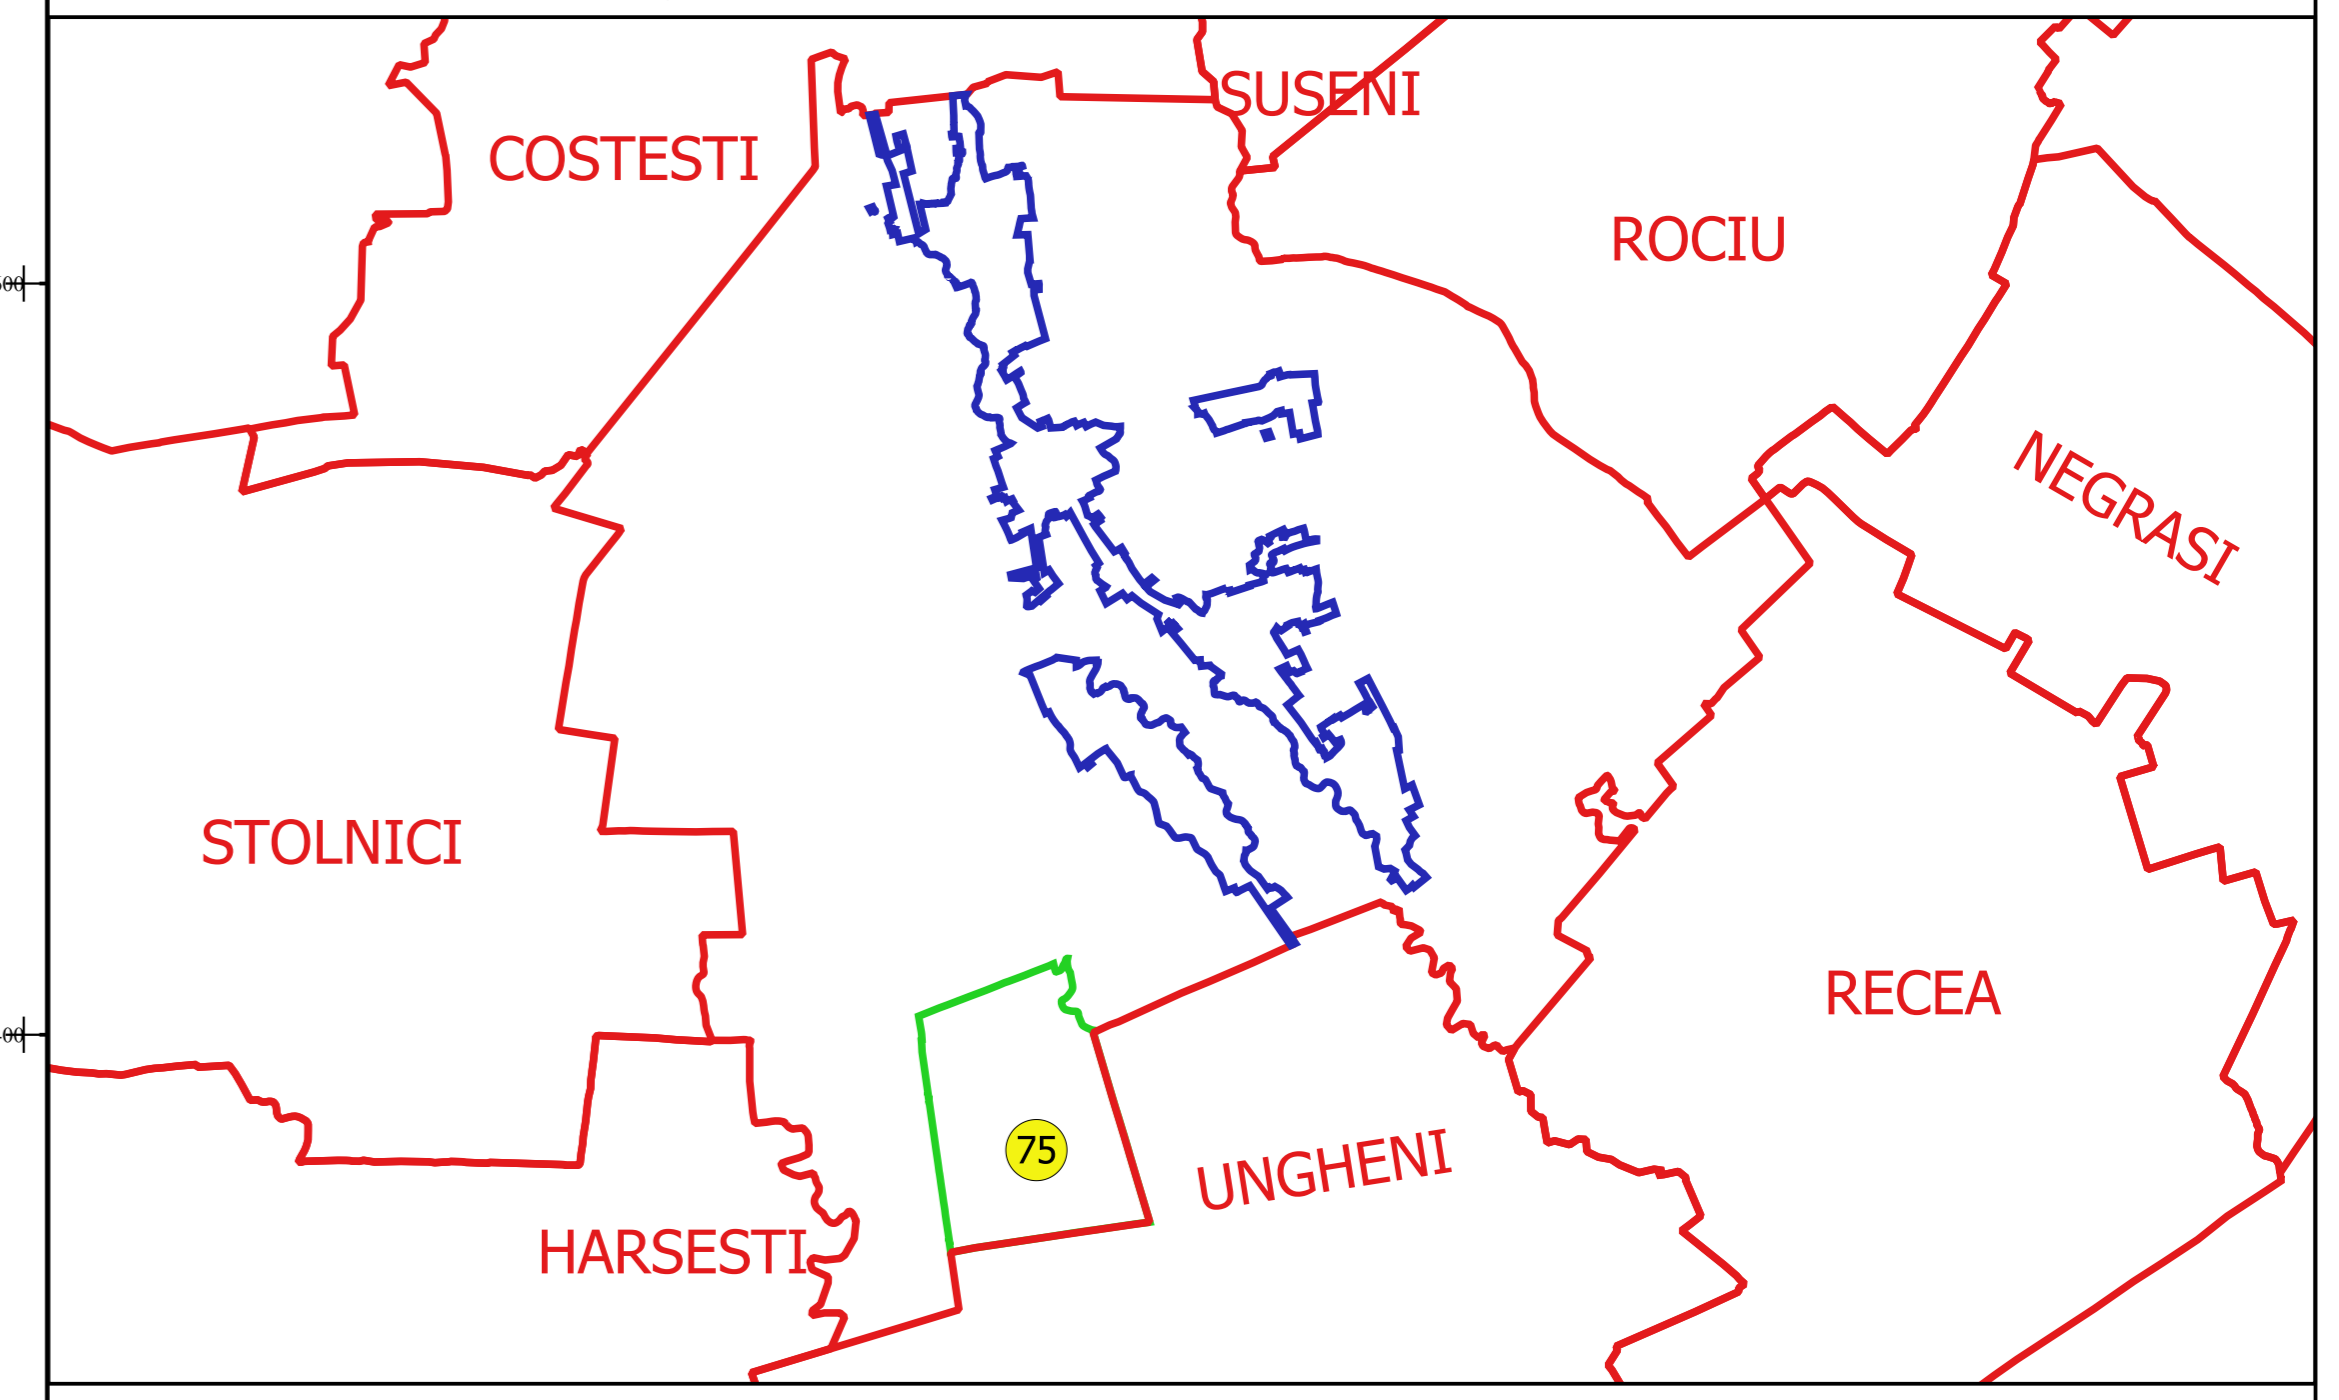

**PLAN CADASTRAL**  
**JUDEȚ ARGES, UAT BUZOESTI**  
**Sectorul Cadastral 75**  
**Spre publicare**  
**Scara 1:2000**  
**Sistem de proiecție "STEREO '70"**  
**- Plansa 2 -**

**Schița de racordare a planșelor**

- Legendă**
- Limită sector
  - Limită UAT
  - Limită intravilan
  - Limită imobil
  - Limită tarla
  - 75 Număr sector
  - 9811 Număr imobil
  - 110 Număr tarla
  - Toponimie

IE 84279 - CF 907 Cost

**Schița dispunerii sectorului cadastral**