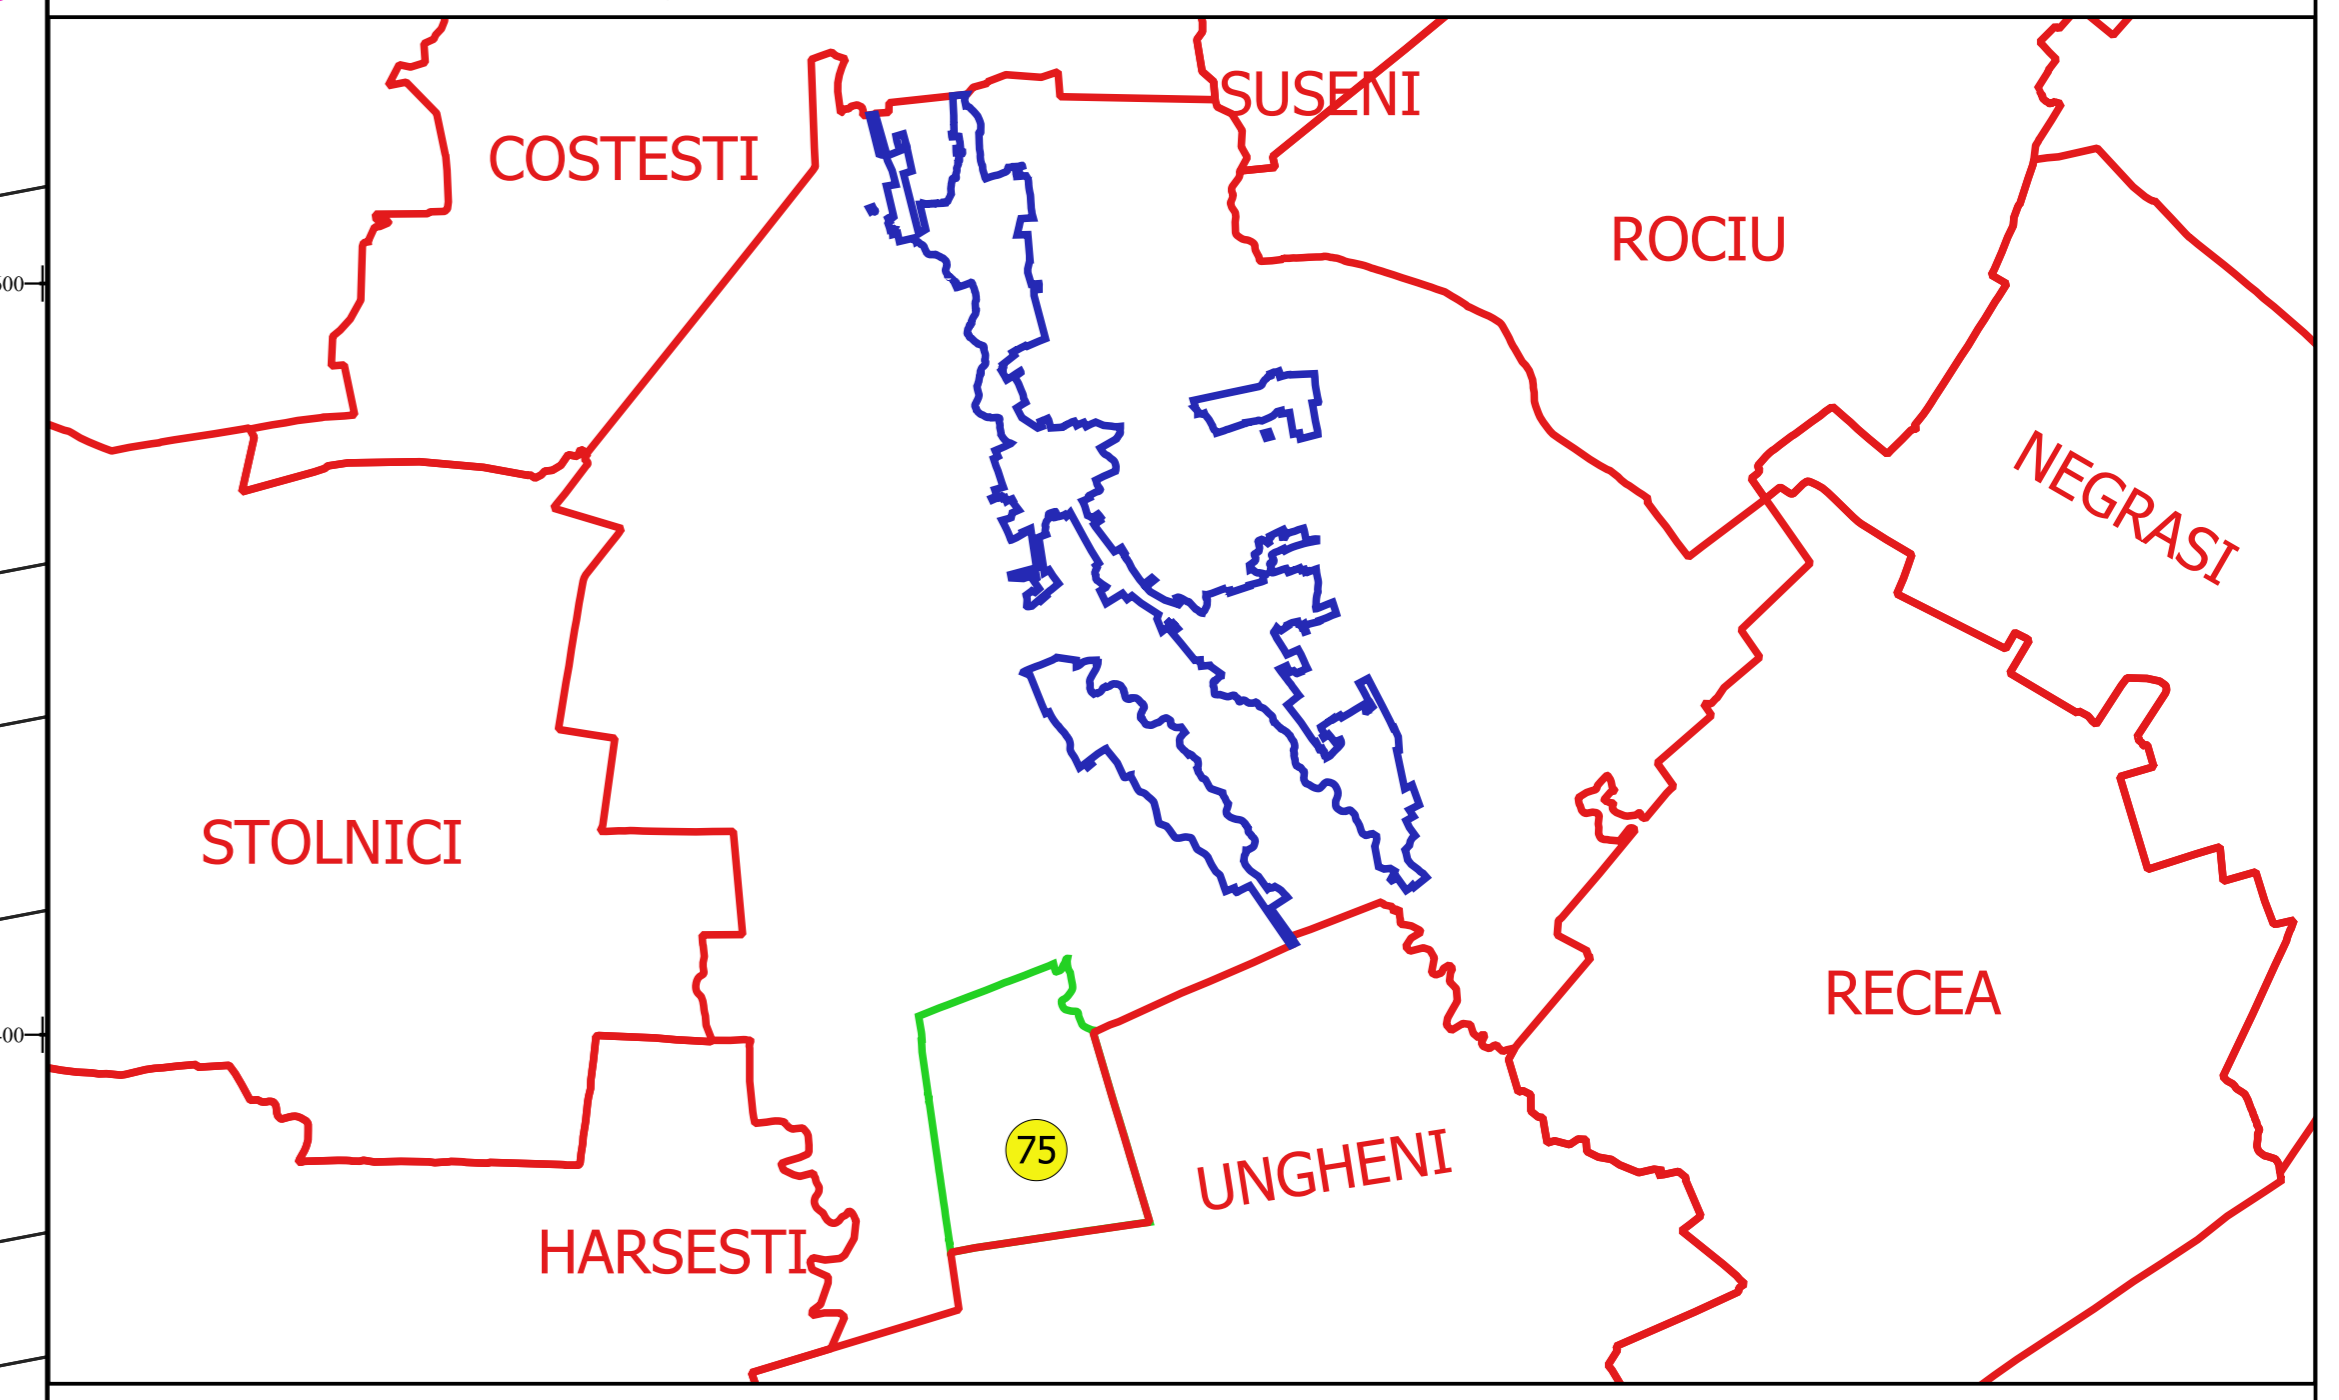

PLAN CADASTRAL
JUDEȚ ARGES, UAT BUZOESTI
Sectorul Cadastral 75
Spre publicare
Scara 1:2000
Sistem de proiecție "STEREO '70"
- Plansa 1 -

Schița de racordare a planșelor

- Legendă**
- Limită sector
 - Limită UAT
 - Limită intravilan
 - Limită imobil
 - Limită tarla
 - 75 Număr sector
 - 9811 Număr imobil
 - 110 Număr tarla
 - Toponimie

IE 84279 - CF 907 Costești-Roșiori

Schița dispunerii sectorului cadastral

Proiectant
 Ing. GEORGHE CRĂCIUN
 Ing. SILVIU ALEXANDRU NEA
 Desenat

IE 84279 - CF 907 Costești-Roșiori