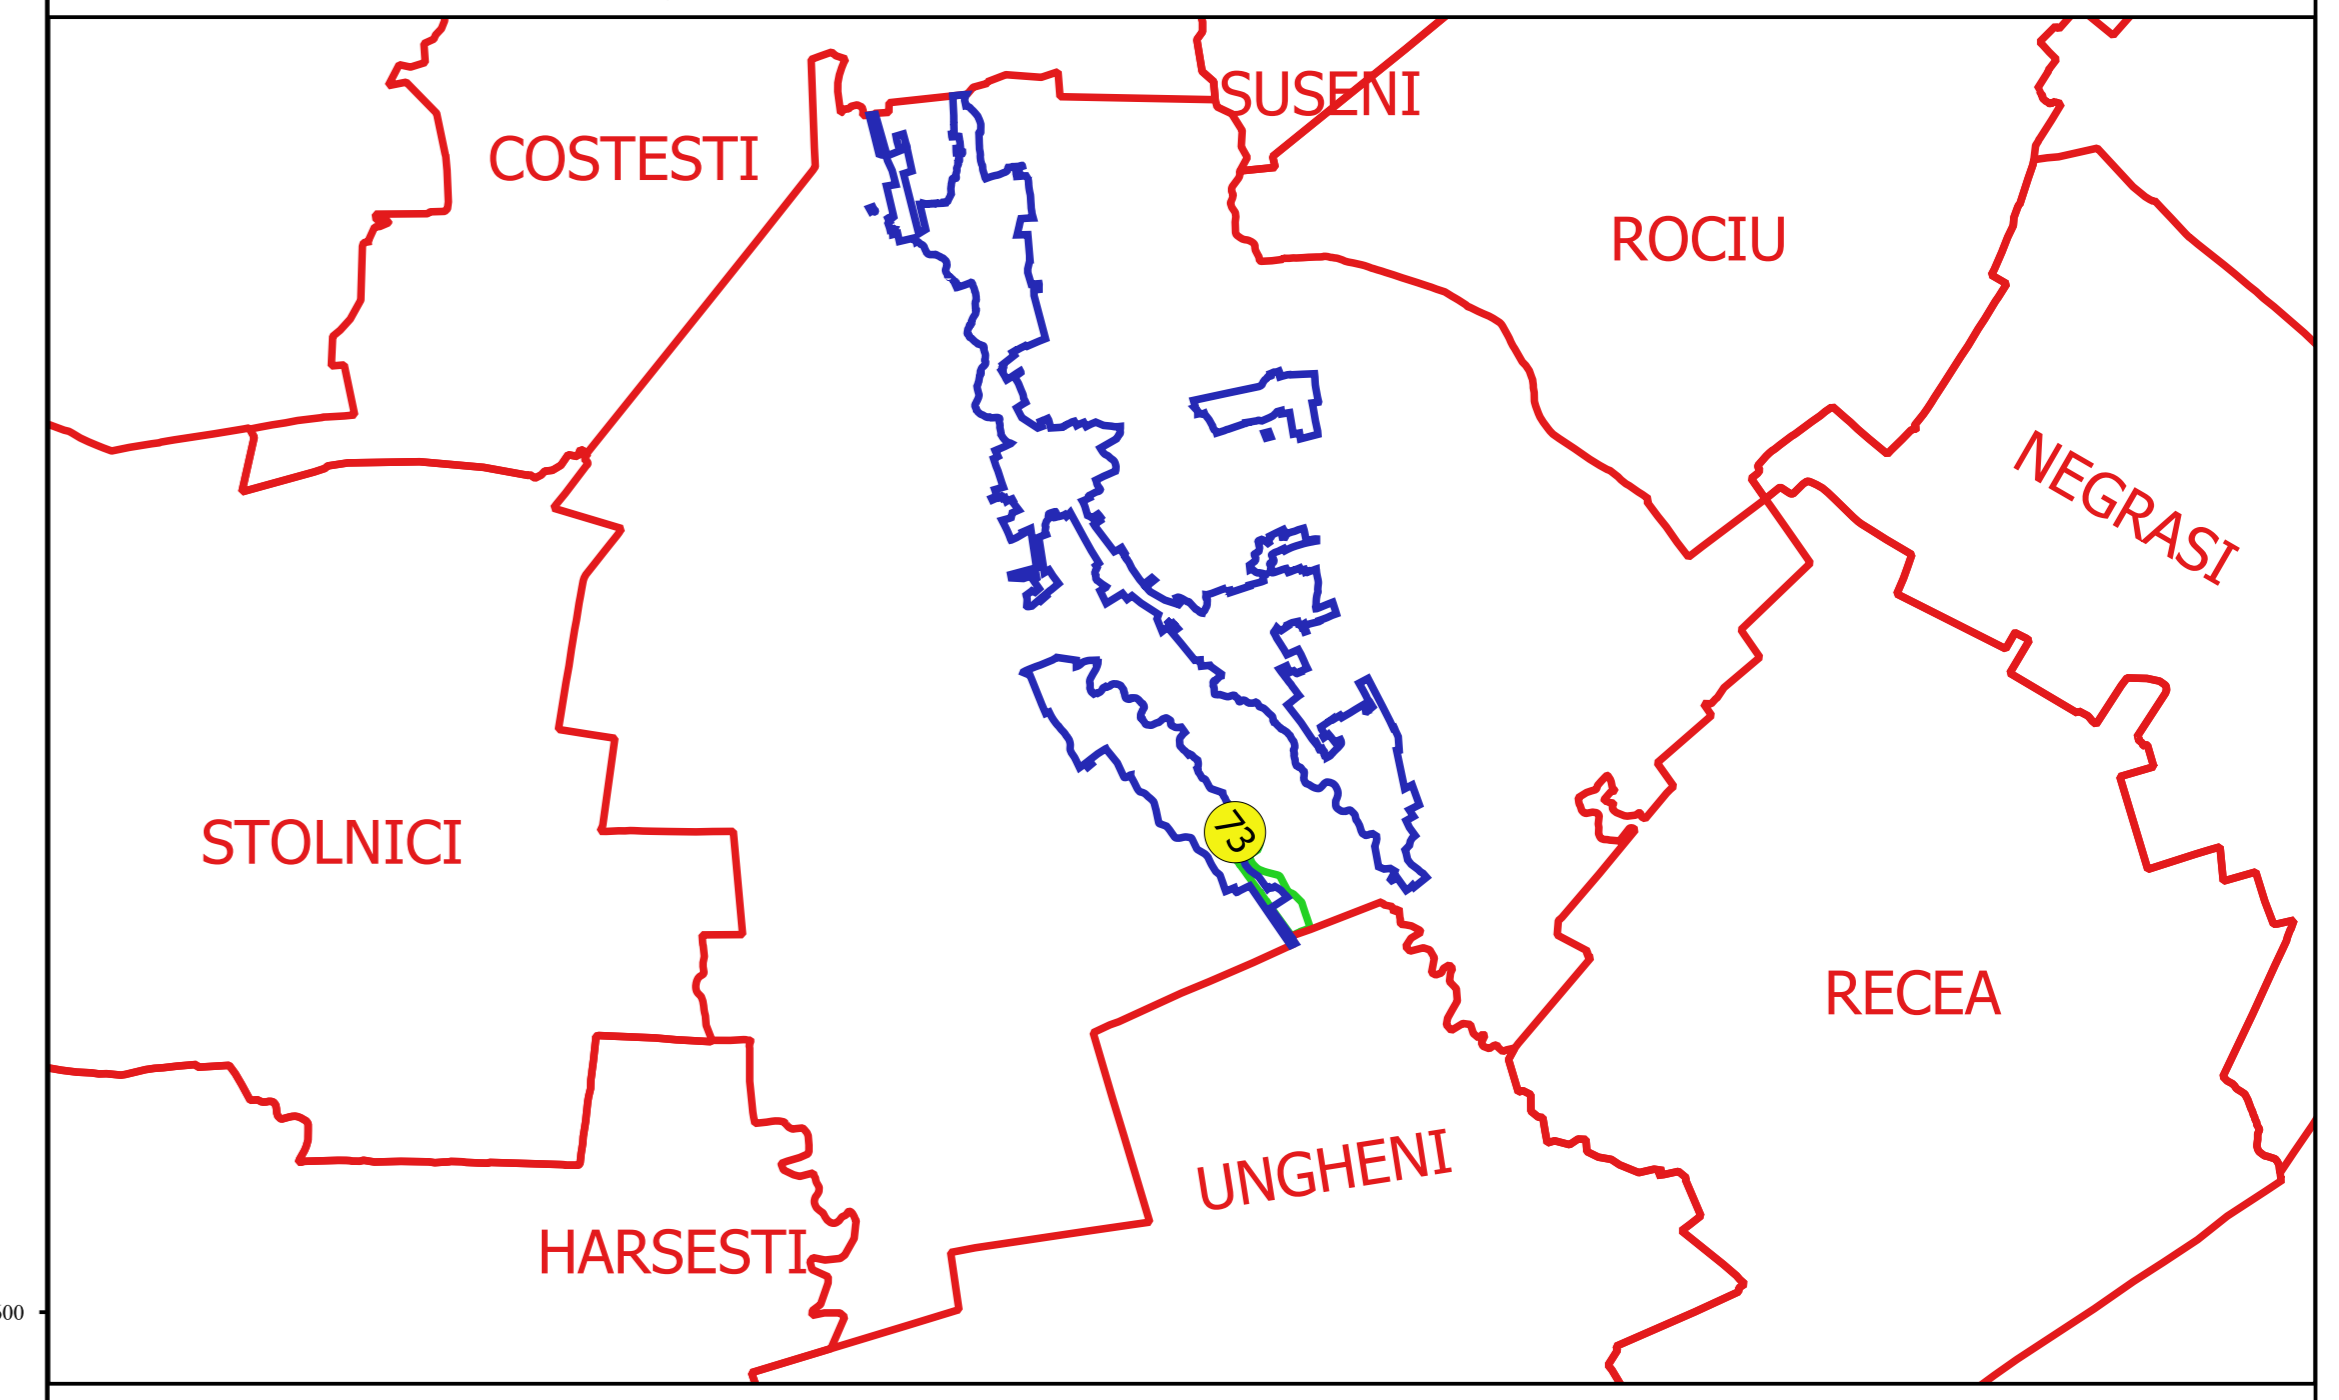

Schița dispunerii sectorului cadastral

Proiectant
Ing. SILVIU ALEXANDRU NEA
Desenat