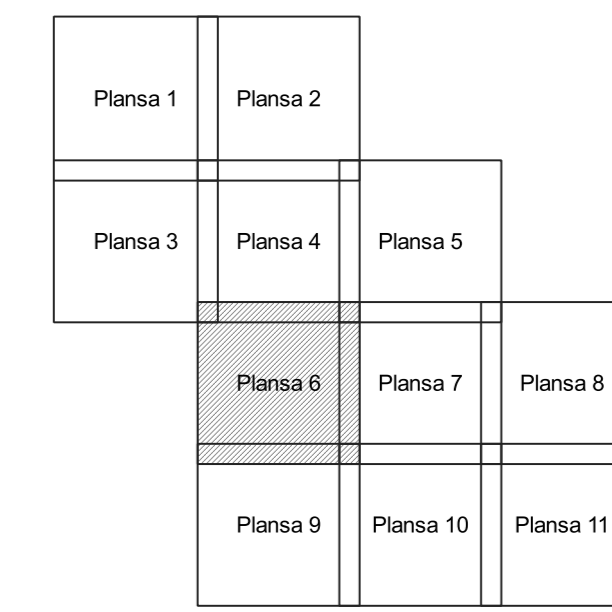

PLAN CADASTRAL
JUDEȚ ARGES, UAT BUZOESTI
Sectorul Cadastral 67
Spre publicare
Scara 1:1000
Sistem de proiecție "STEREO '70"
- Plansa 6 -

Schița de racordare a planșelor

Legendă

- Limită sector
- Limită UAT
- Limită intravilan
- Limită imobil
- Limită construcții
- Limită tarla
- 67 Număr sector
- 108 Numar_administrativ
- 17876 Număr imobil
- 16102-C1 Număr construcții
- 21 Număr tarla
- P.637 Toponimie

Schița dispunerii sectorului cadastral

Proiectant
 Ing. GEORGHE CRIVITIU SNE
 Ing. NELIU-ALEXANDRU NEA
 Desenat