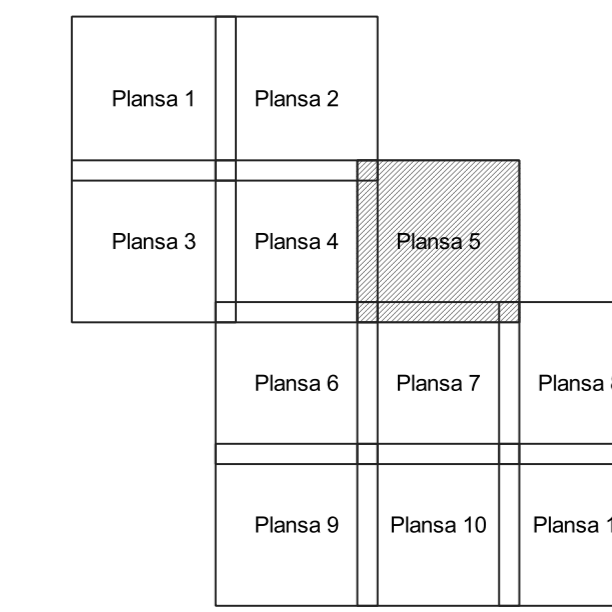

PLAN CADASTRAL
JUDEȚ ARGES, UAT BUZOESTI
Sectorul Cadastral 67
Spre publicare
Scara 1:1000
Sistem de proiecție "STEREO '70"
- Plansa 5 -

Schița de racordare a planșelor

Legendă	
	Limită sector
	Limită UAT
	Limită intravilan
	Limită imobil
	Limită construcții
	Limită tarla
	Număr sector
108	Numar_administrativ
17876	Număr imobil
16102-C1	Număr construcții
21	Număr tarla
P 637	Toponimie

Schița dispunerii sectorului cadastral