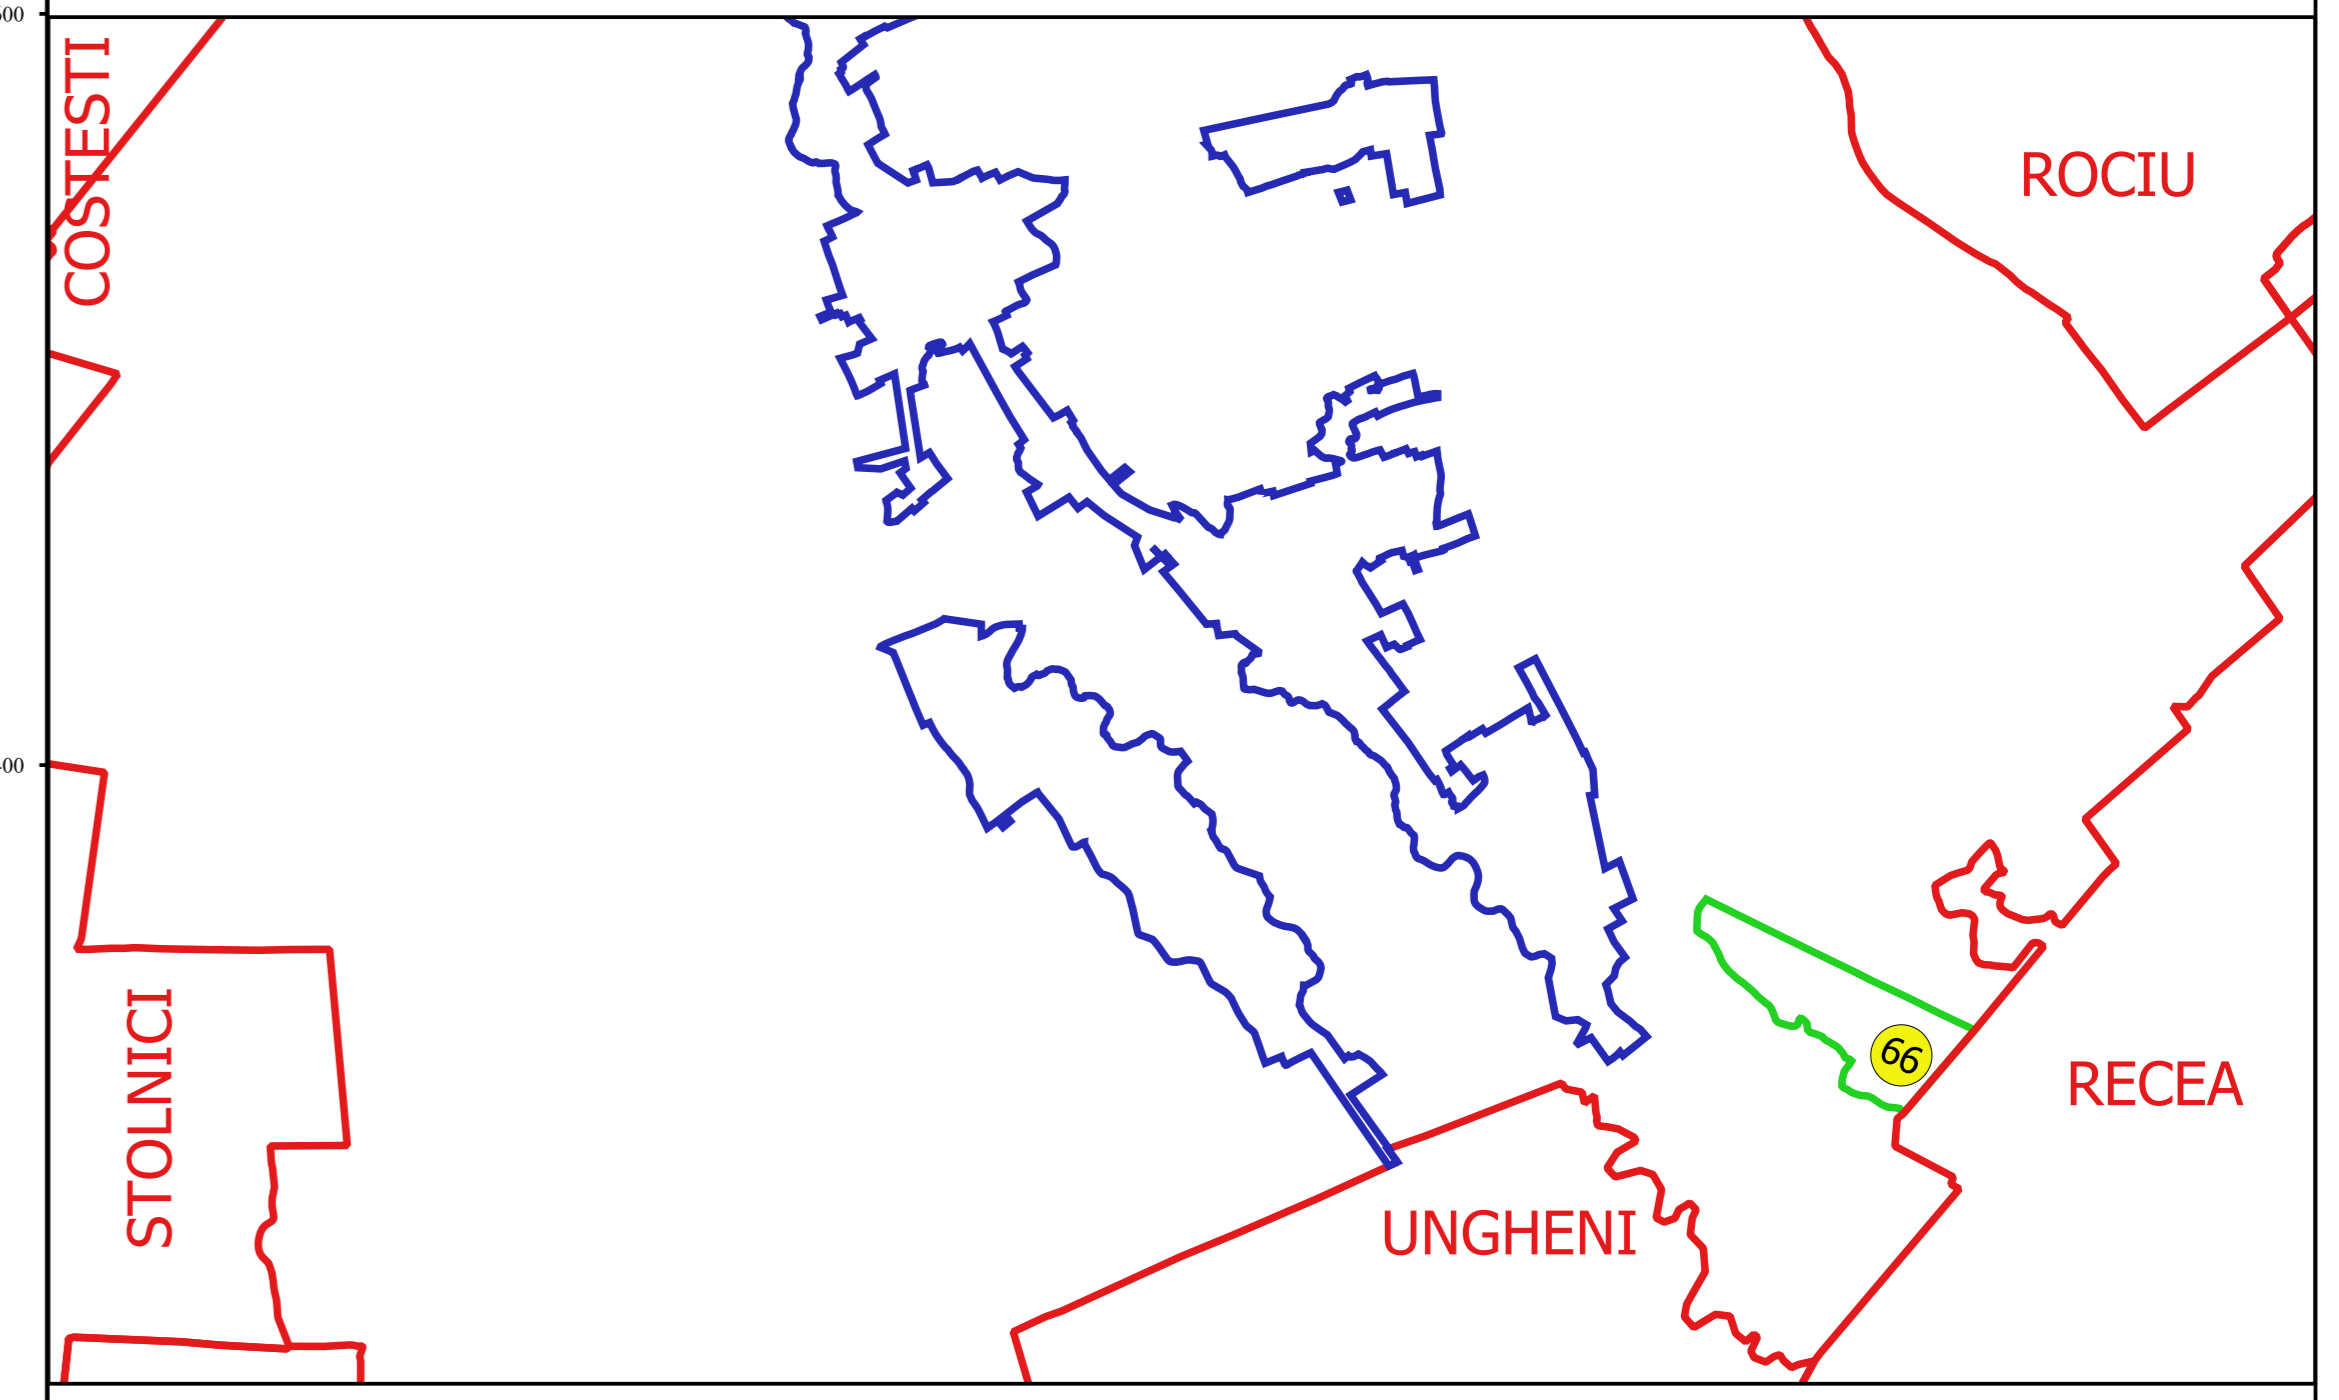

PLAN CADASTRAL
JUDEȚ ARGES, UAT BUZOESTI
Sectorul Cadastral 66
Spre publicare
Scara 1:2000
Sistem de proiecție "STEREO '70"
- Plansa 2 -

Schița de racordare a planșelor

- Legendă**
- Limită sector
 - Limită UAT
 - Limită intravilan
 - Limită imobil
 - Limită tarla
 - 66 Număr sector
 - 6748 Număr imobil
 - 57 Număr tarla
 - T57 Toponimie

Schița dispunerii sectorului cadastral

Proiectant
 Ing. SILVIU ALEXANDRU NEA
 Desenat