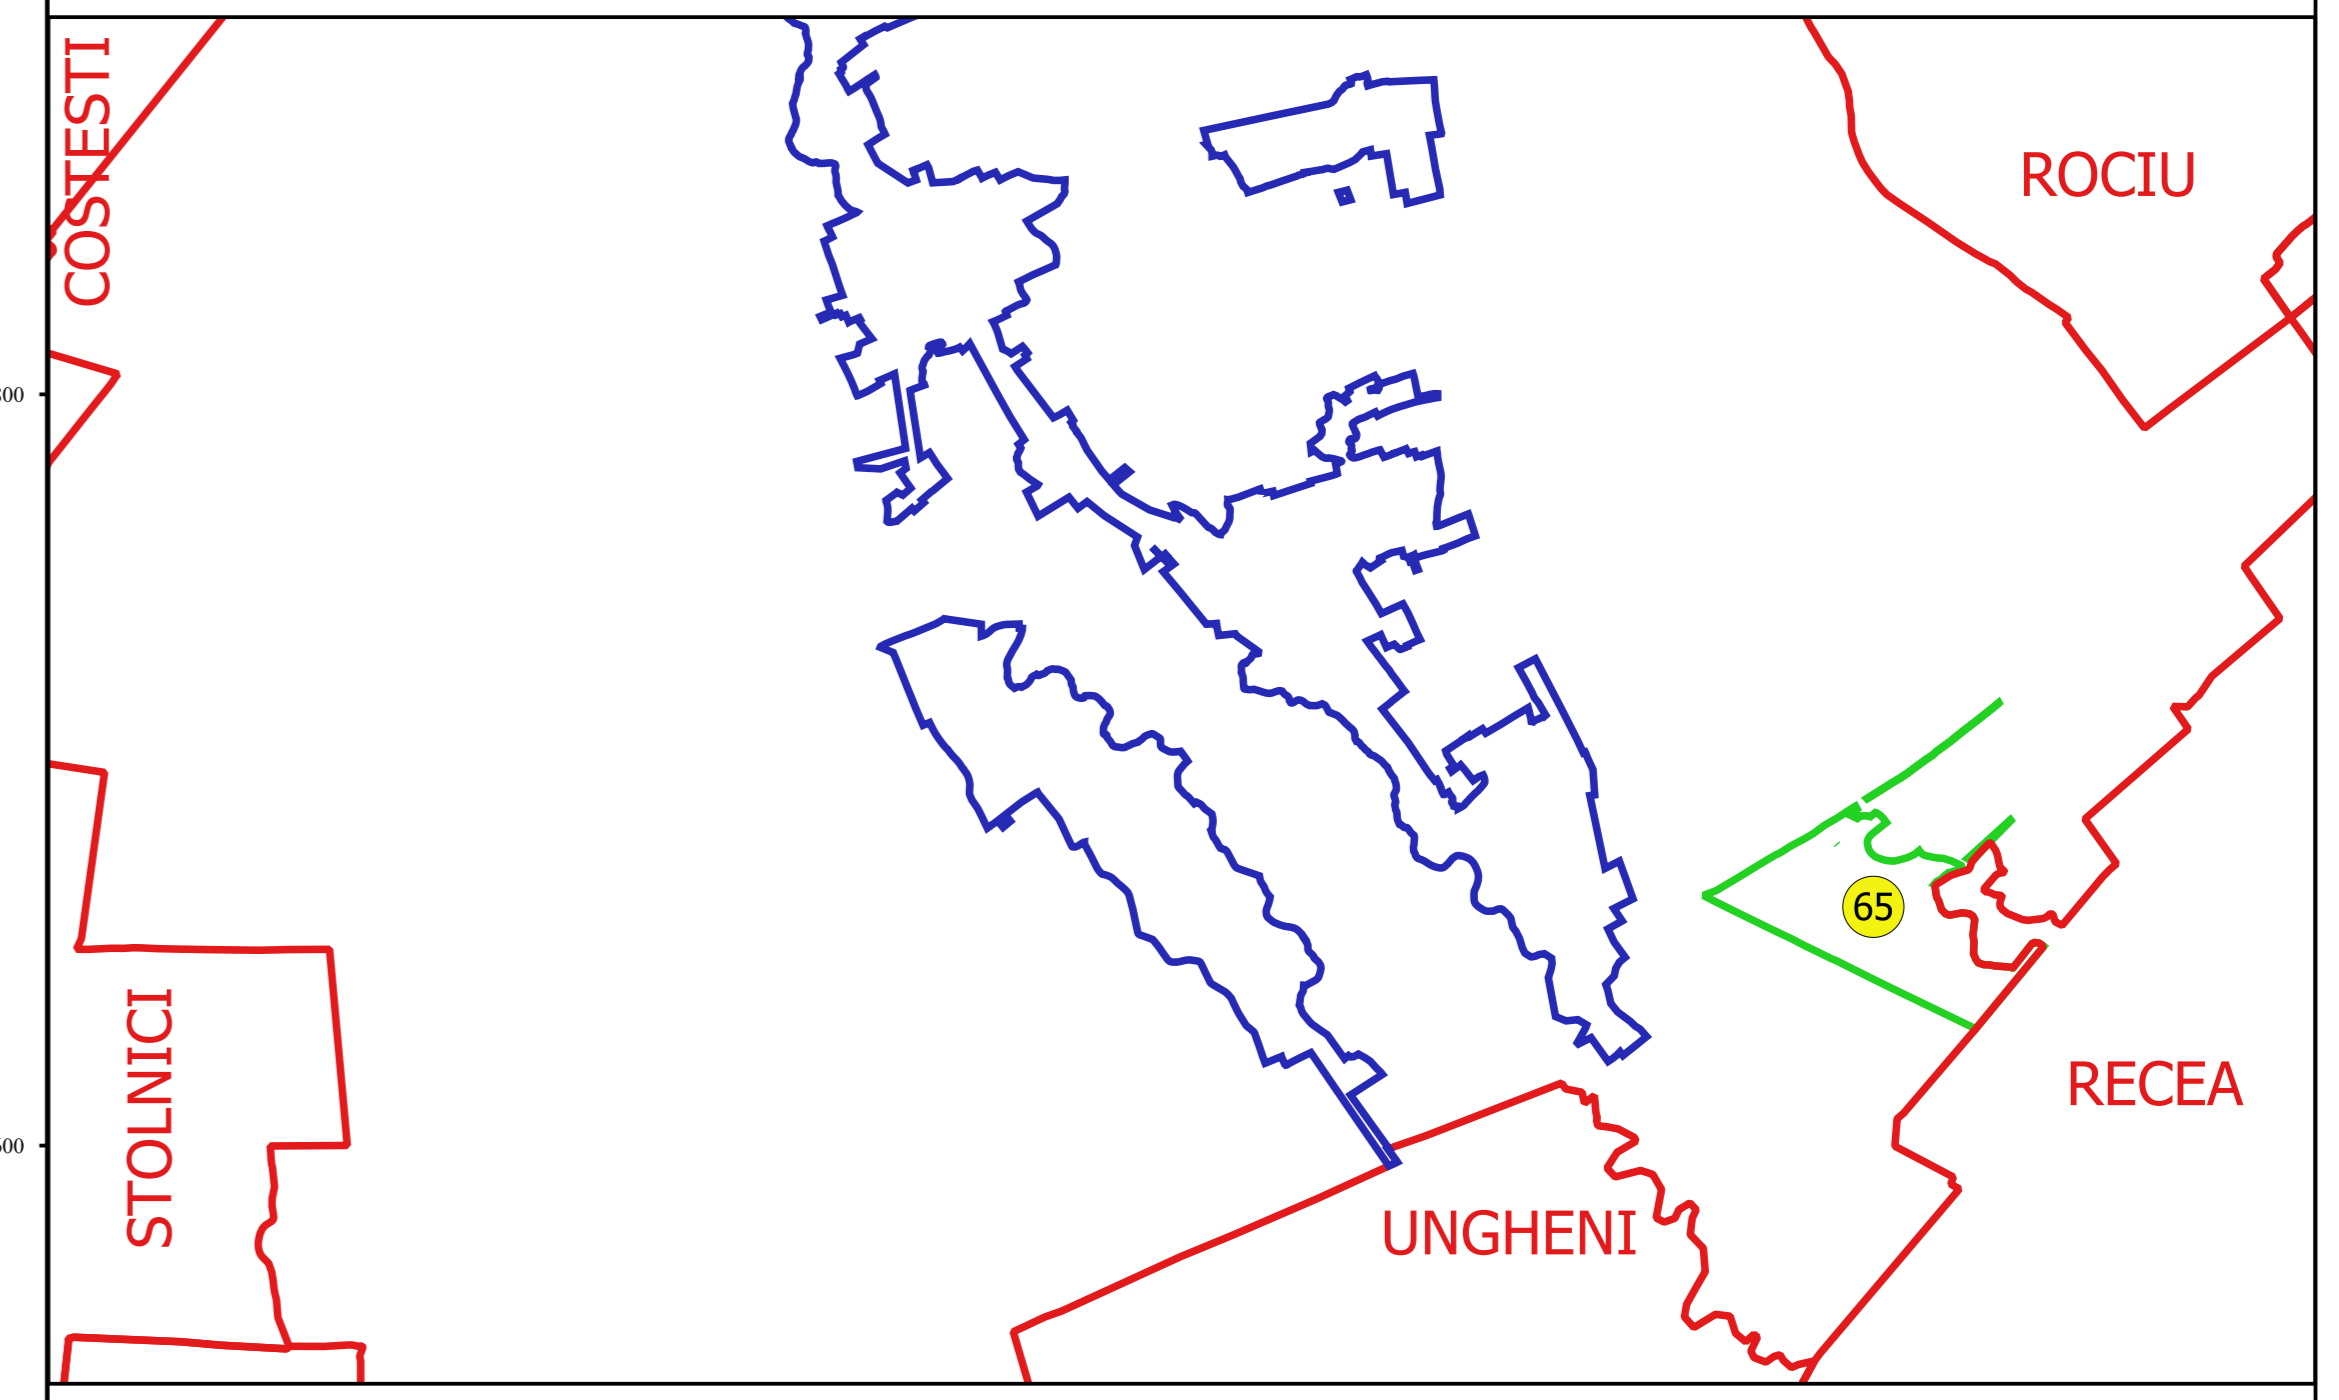

Schița dispunerii sectorului cadastral

Elaborat de
Ing. SILVIU ALEXANDRU NEA
S.C. CADASTRU ARGES