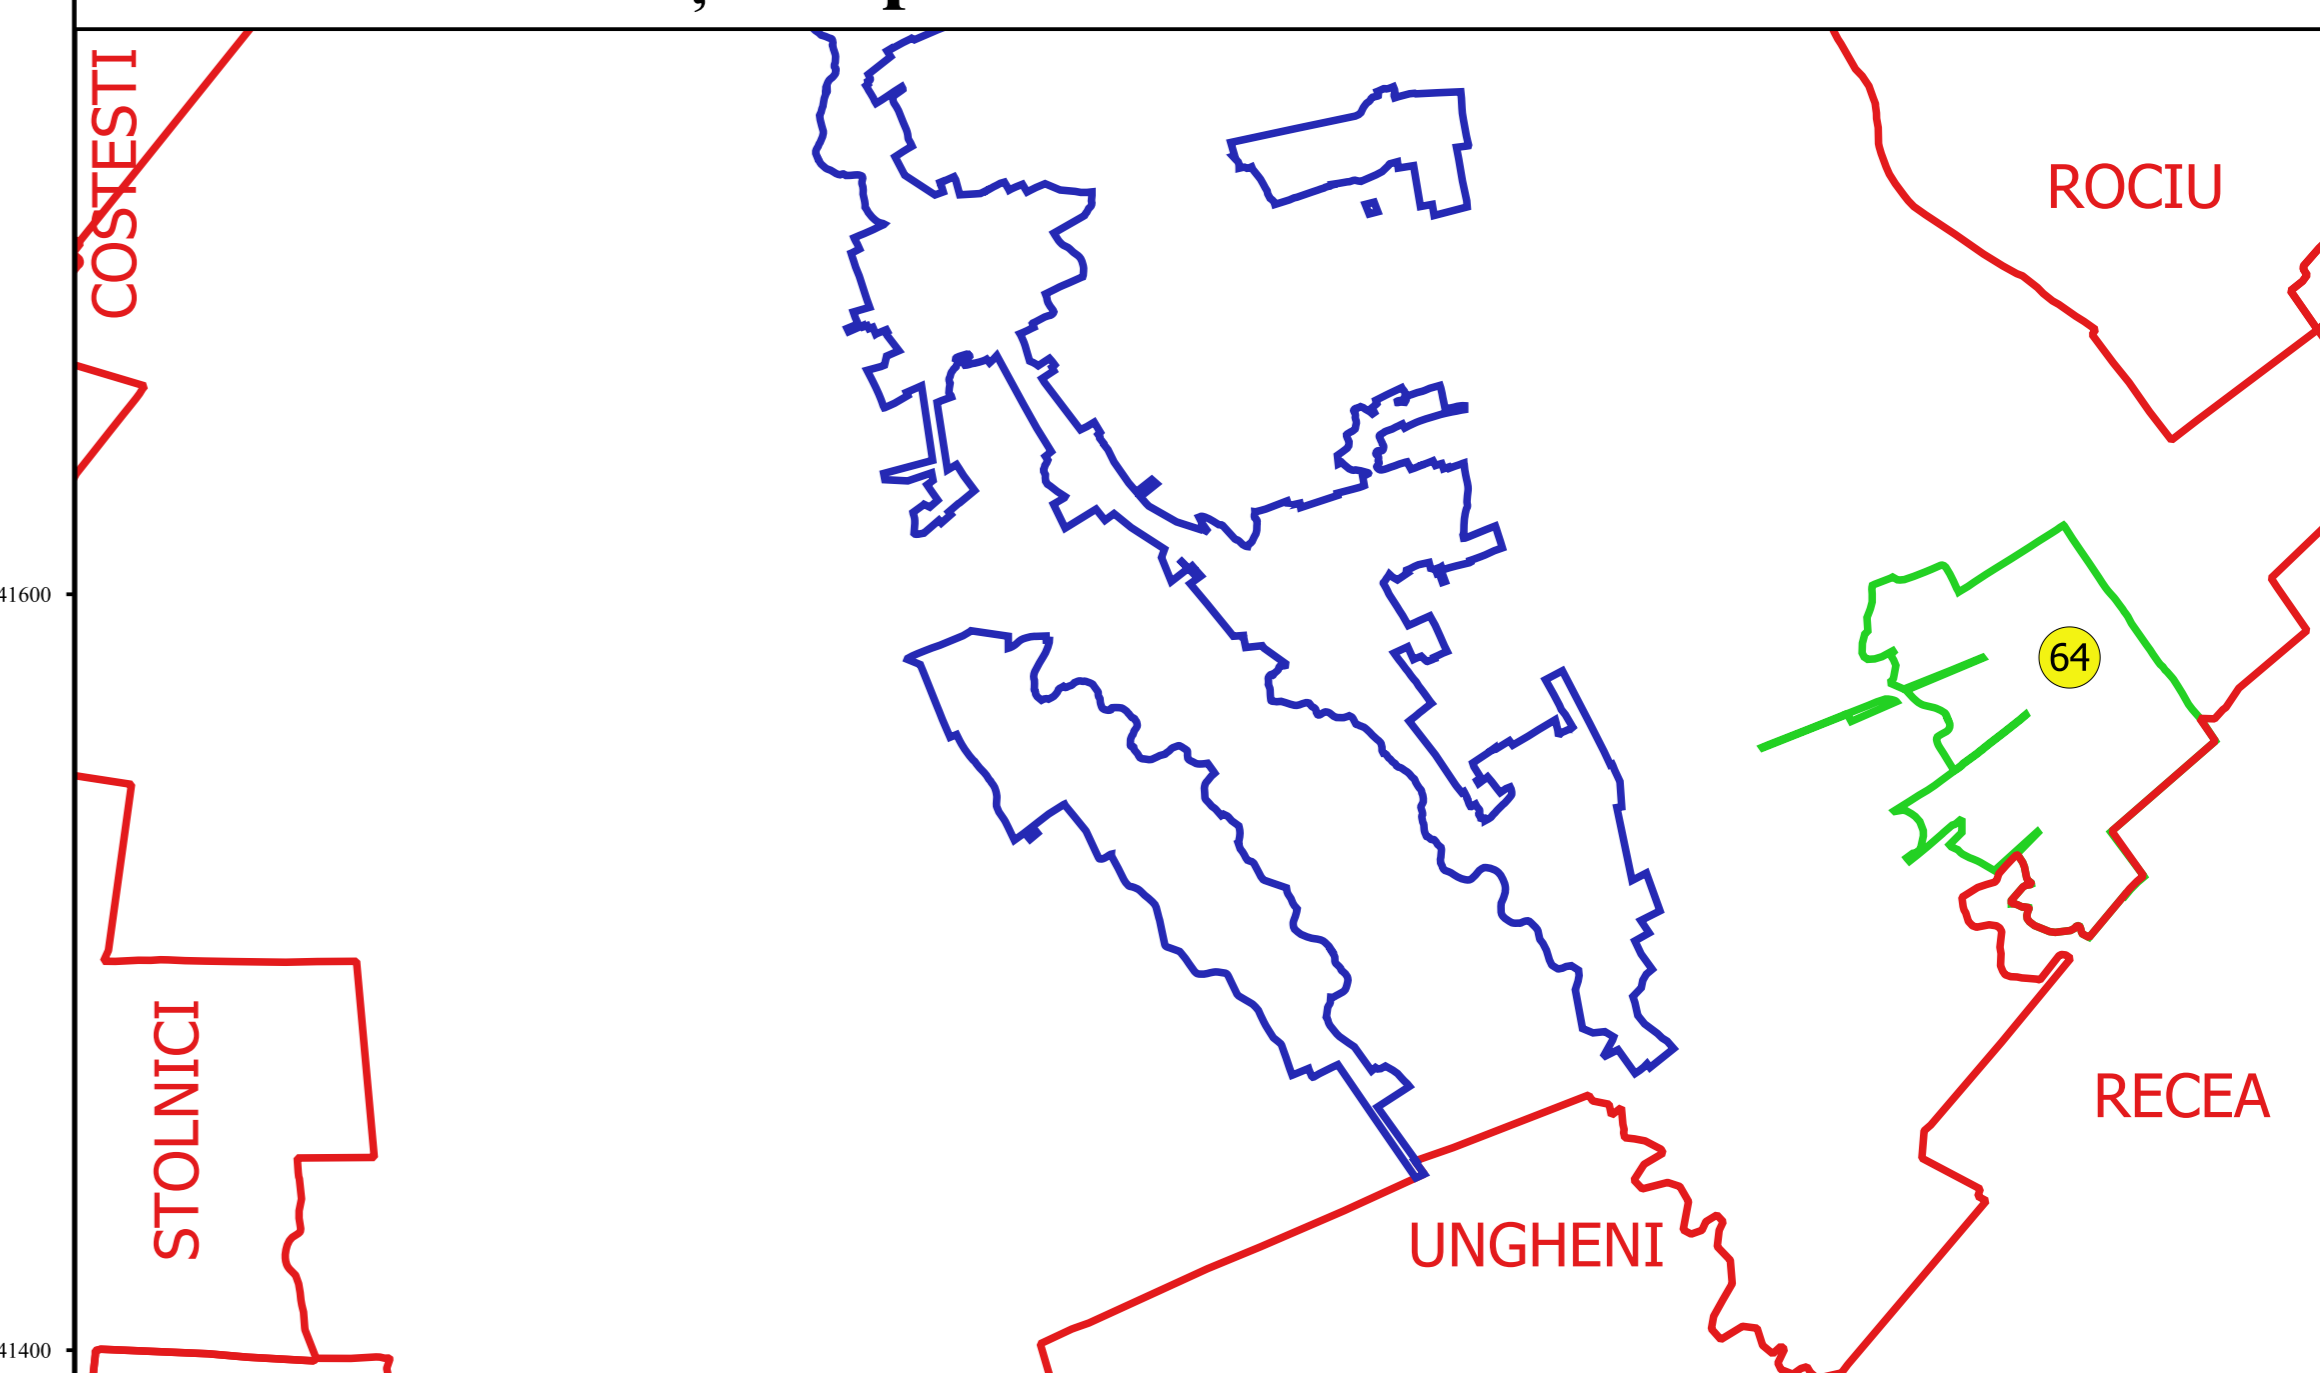

**PLAN CADASTRAL**  
**JUDEȚ ARGES, UAT BUZOESTI**  
**Sectorul Cadastral 64**  
**Spre publicare**  
**Scara 1:2000**  
**Sistem de proiecție "STEREO '70"**  
**- Plansa 4 -**

**Schița de racordare a planșelor**

- Legendă**
- Limită sector
  - Limită UAT
  - Limită intravilan
  - Limită imobil
  - Limită tarla
  - 64 Număr sector
  - 6925 Număr imobil
  - 54 Număr tarla
  - PD 588 Toponimie

**Schița dispunerii sectorului cadastral**

Proiectant  
 Ing. SILVIU ALEXANDRU NEA  
 Date