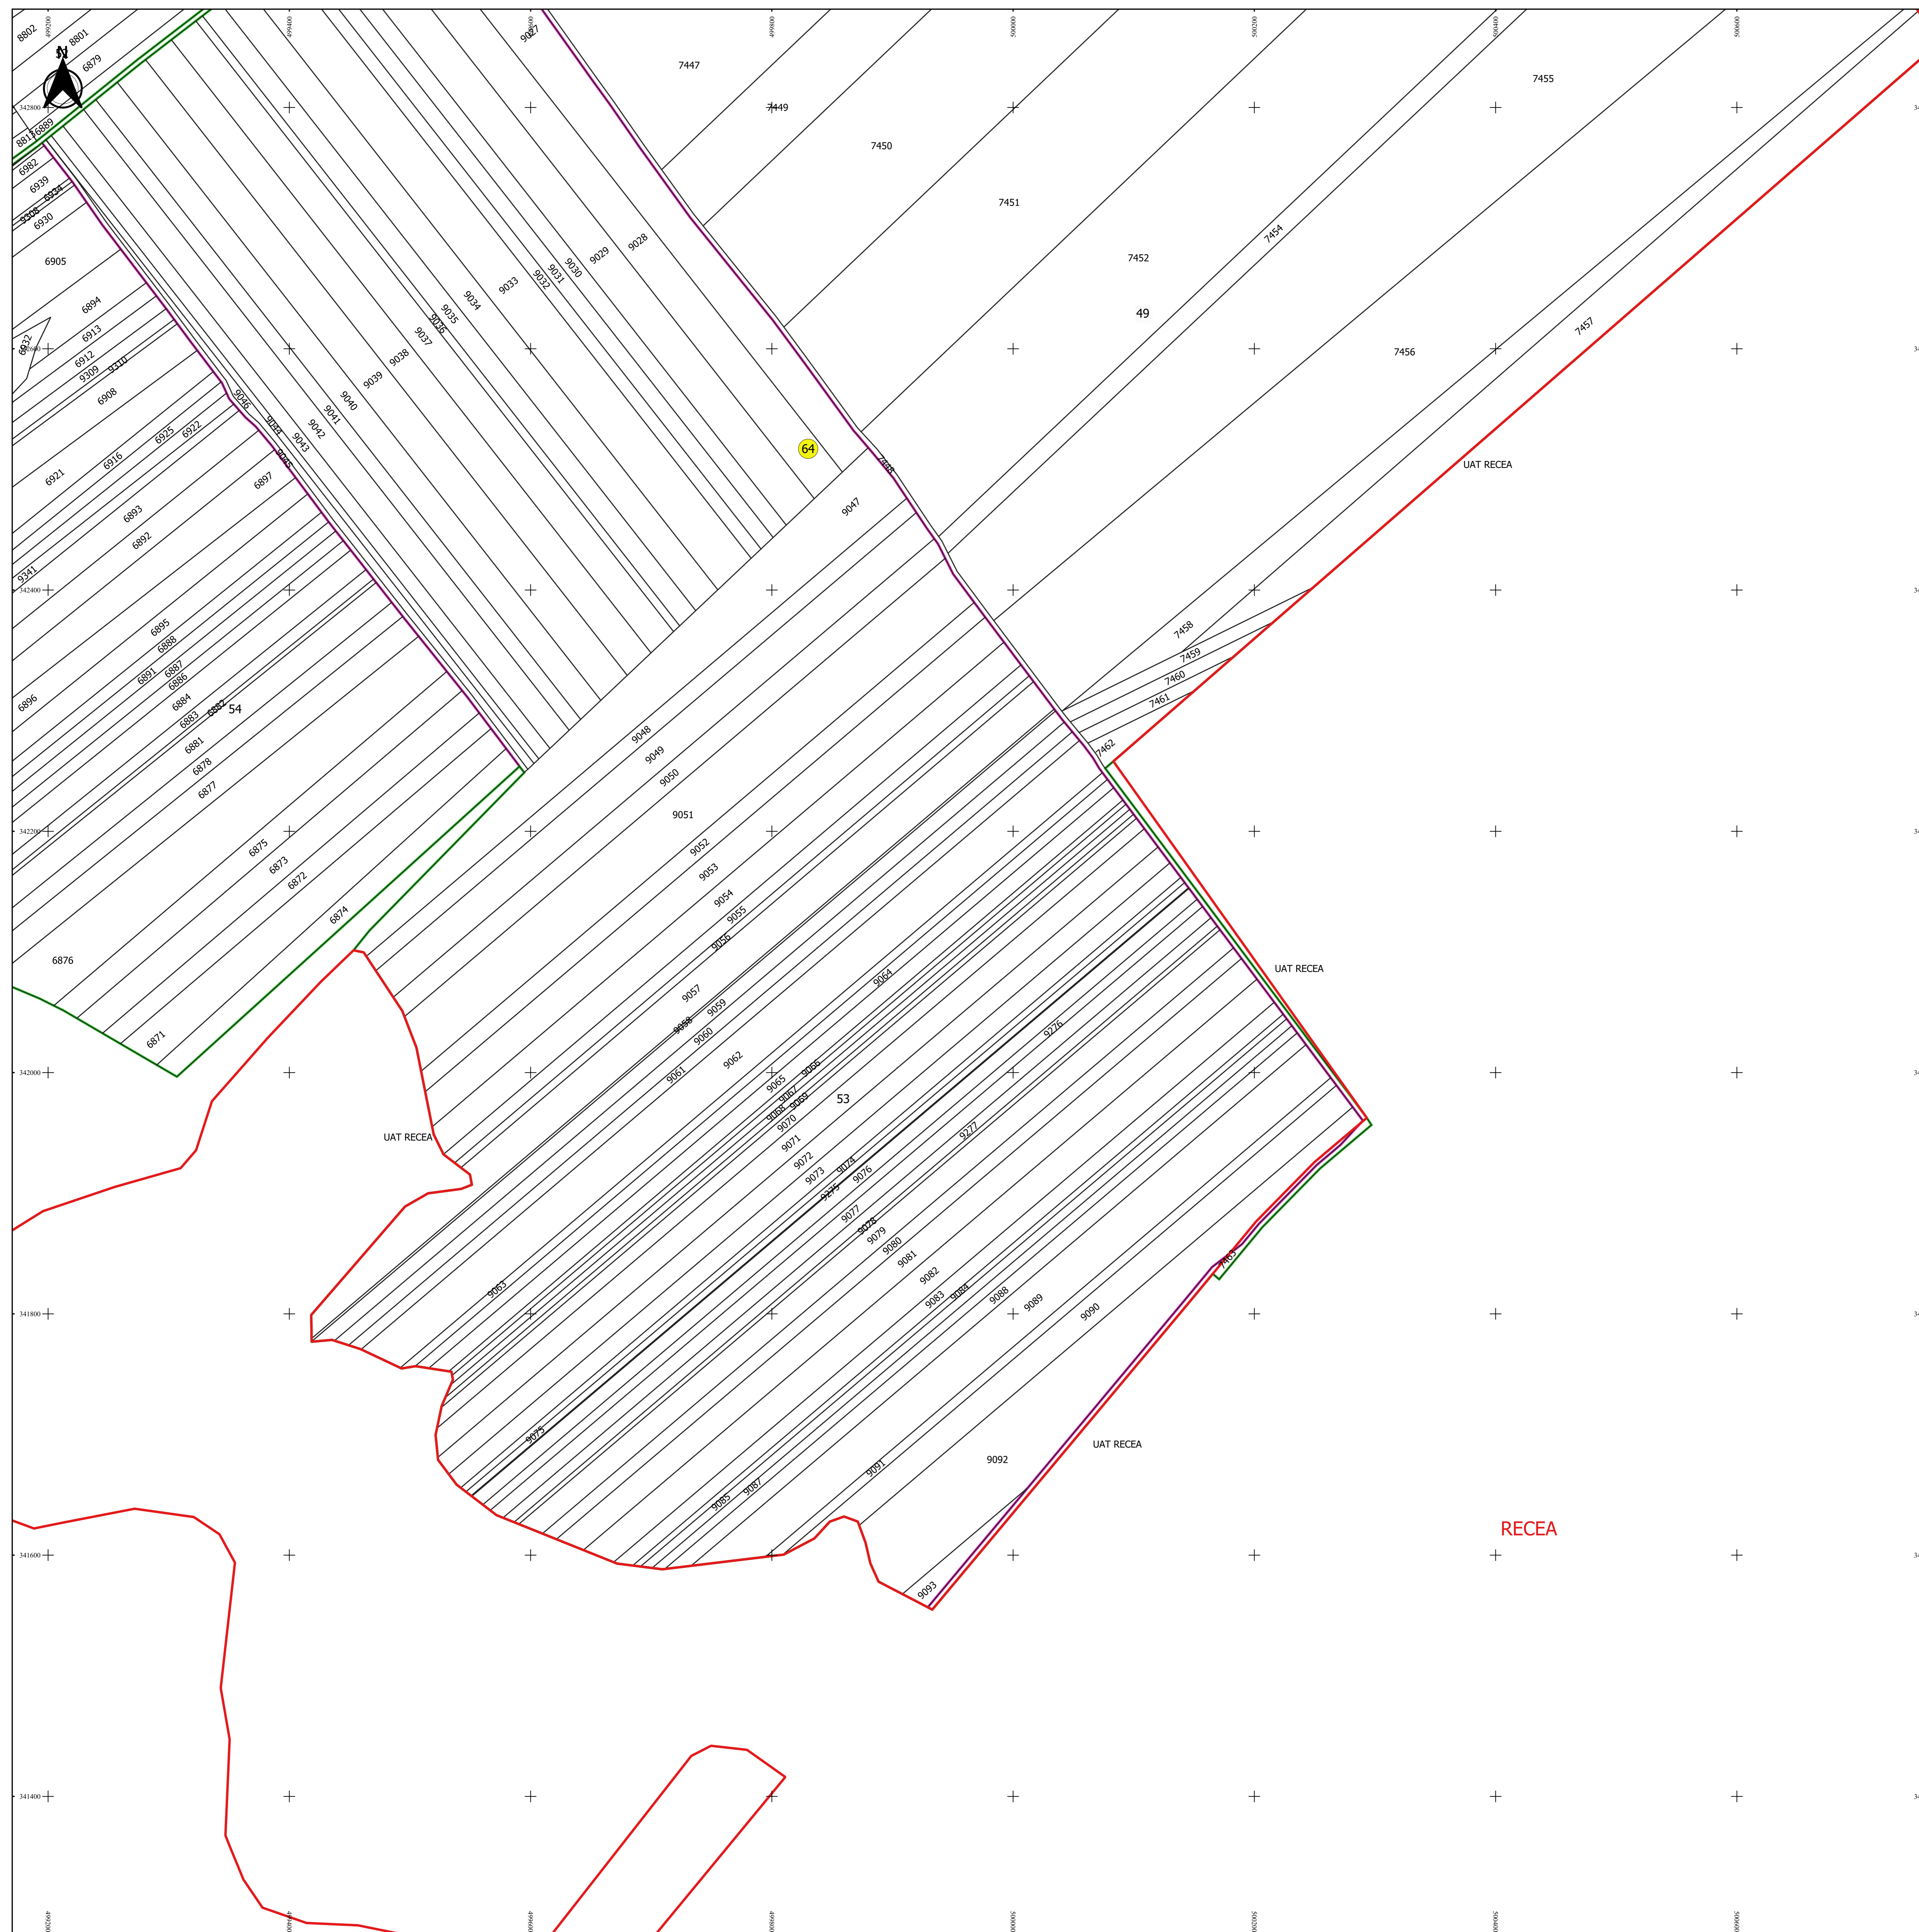

**PLAN CADASTRAL**  
**JUDEȚ ARGES, UAT BUZOESTI**  
**Sectorul Cadastral 64**  
**Spre publicare**  
**Scara 1:2000**  
**Sistem de proiecție "STEREO '70"**  
**- Plansa 4 -**

**Schița de racordare a planșelor**

- Legendă**
- Limită sector
  - Limită UAT
  - Limită intravilan
  - Limită imobil
  - Limită tarla
  - 64 Număr sector
  - 6925 Număr imobil
  - 54 Număr tarla
  - PD 588 Toponimie

**Schița dispunerii sectorului cadastral**

Proiectant  
 Ing. SILVIU ALEXANDRU NEA  
 Date