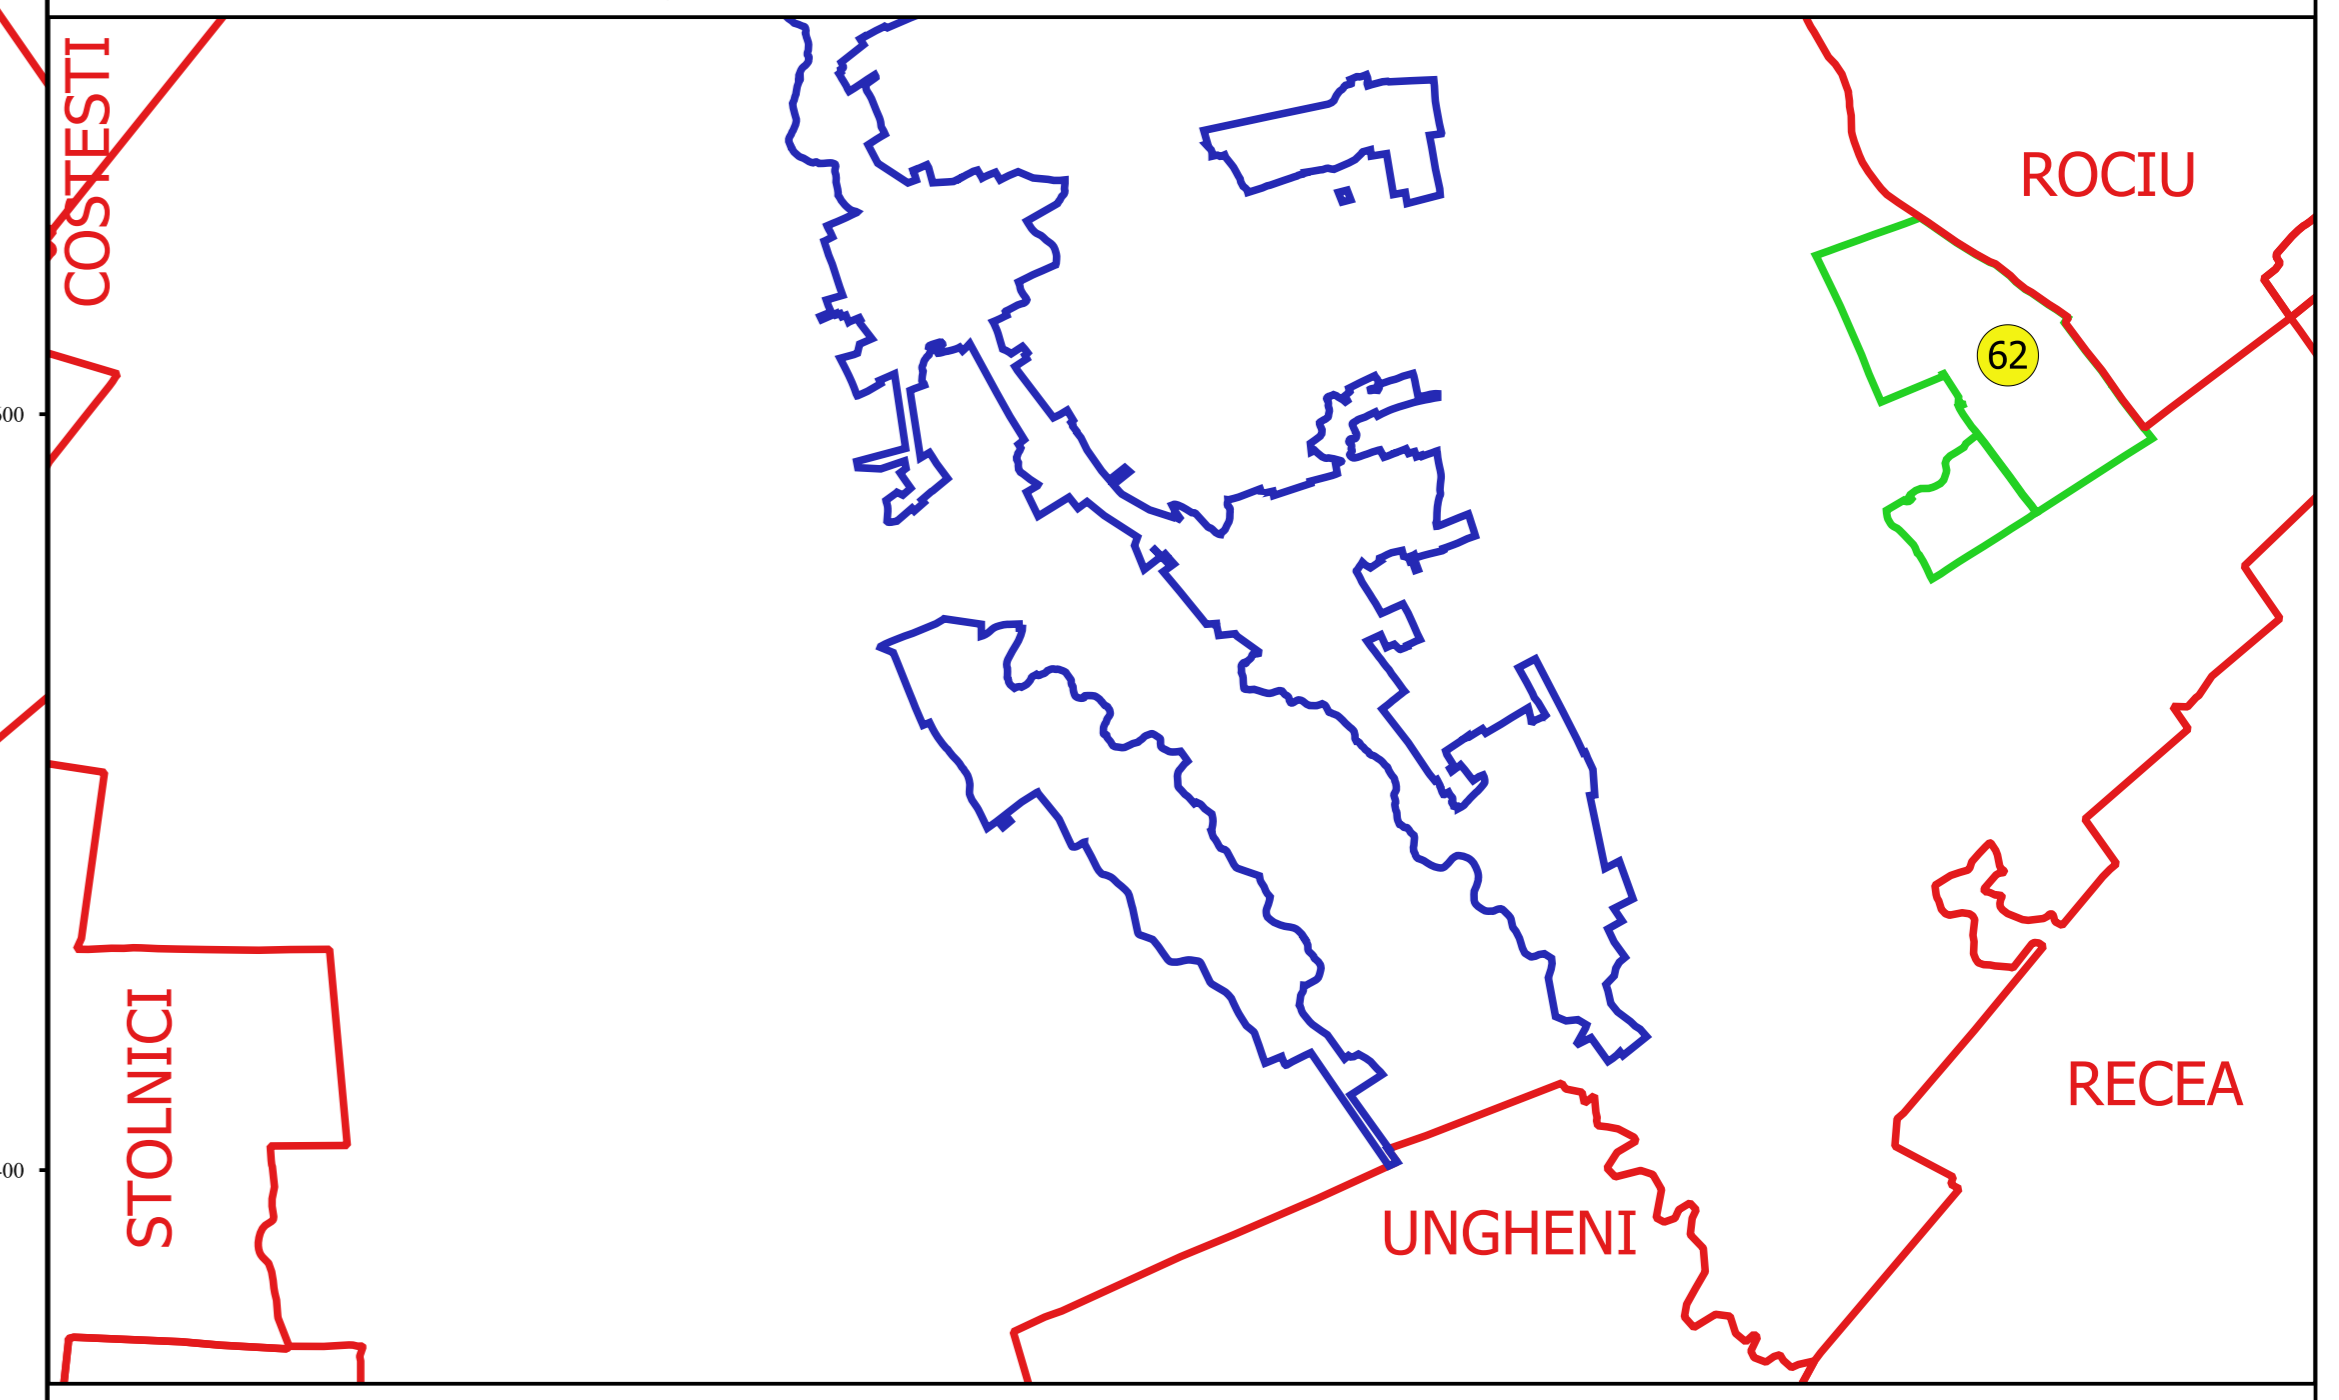

**PLAN CADASTRAL**  
**JUDEȚ ARGES, UAT BUZOESTI**  
**Sectorul Cadastral 62**  
**Spre publicare**  
**Scara 1:2000**  
**Sistem de proiecție "STEREO '70"**  
**- Plansa 4 -**

**Schița de racordare a planșelor**

**Legendă**

- Limită sector
- Limită UAT
- Limită intravilan
- Limită imobil
- Limită construcții
- Limită tarla
- 62 Număr sector
- 7390 Număr imobil
- 8204-C1 Număr construcții
- 29 Număr tarla
- De 416 Toponimie

**Schița dispunerii sectorului cadastral**

Proiectant  
 Ing. SILVIU ALEXANDRU NEA  
 Data: \_\_\_\_\_