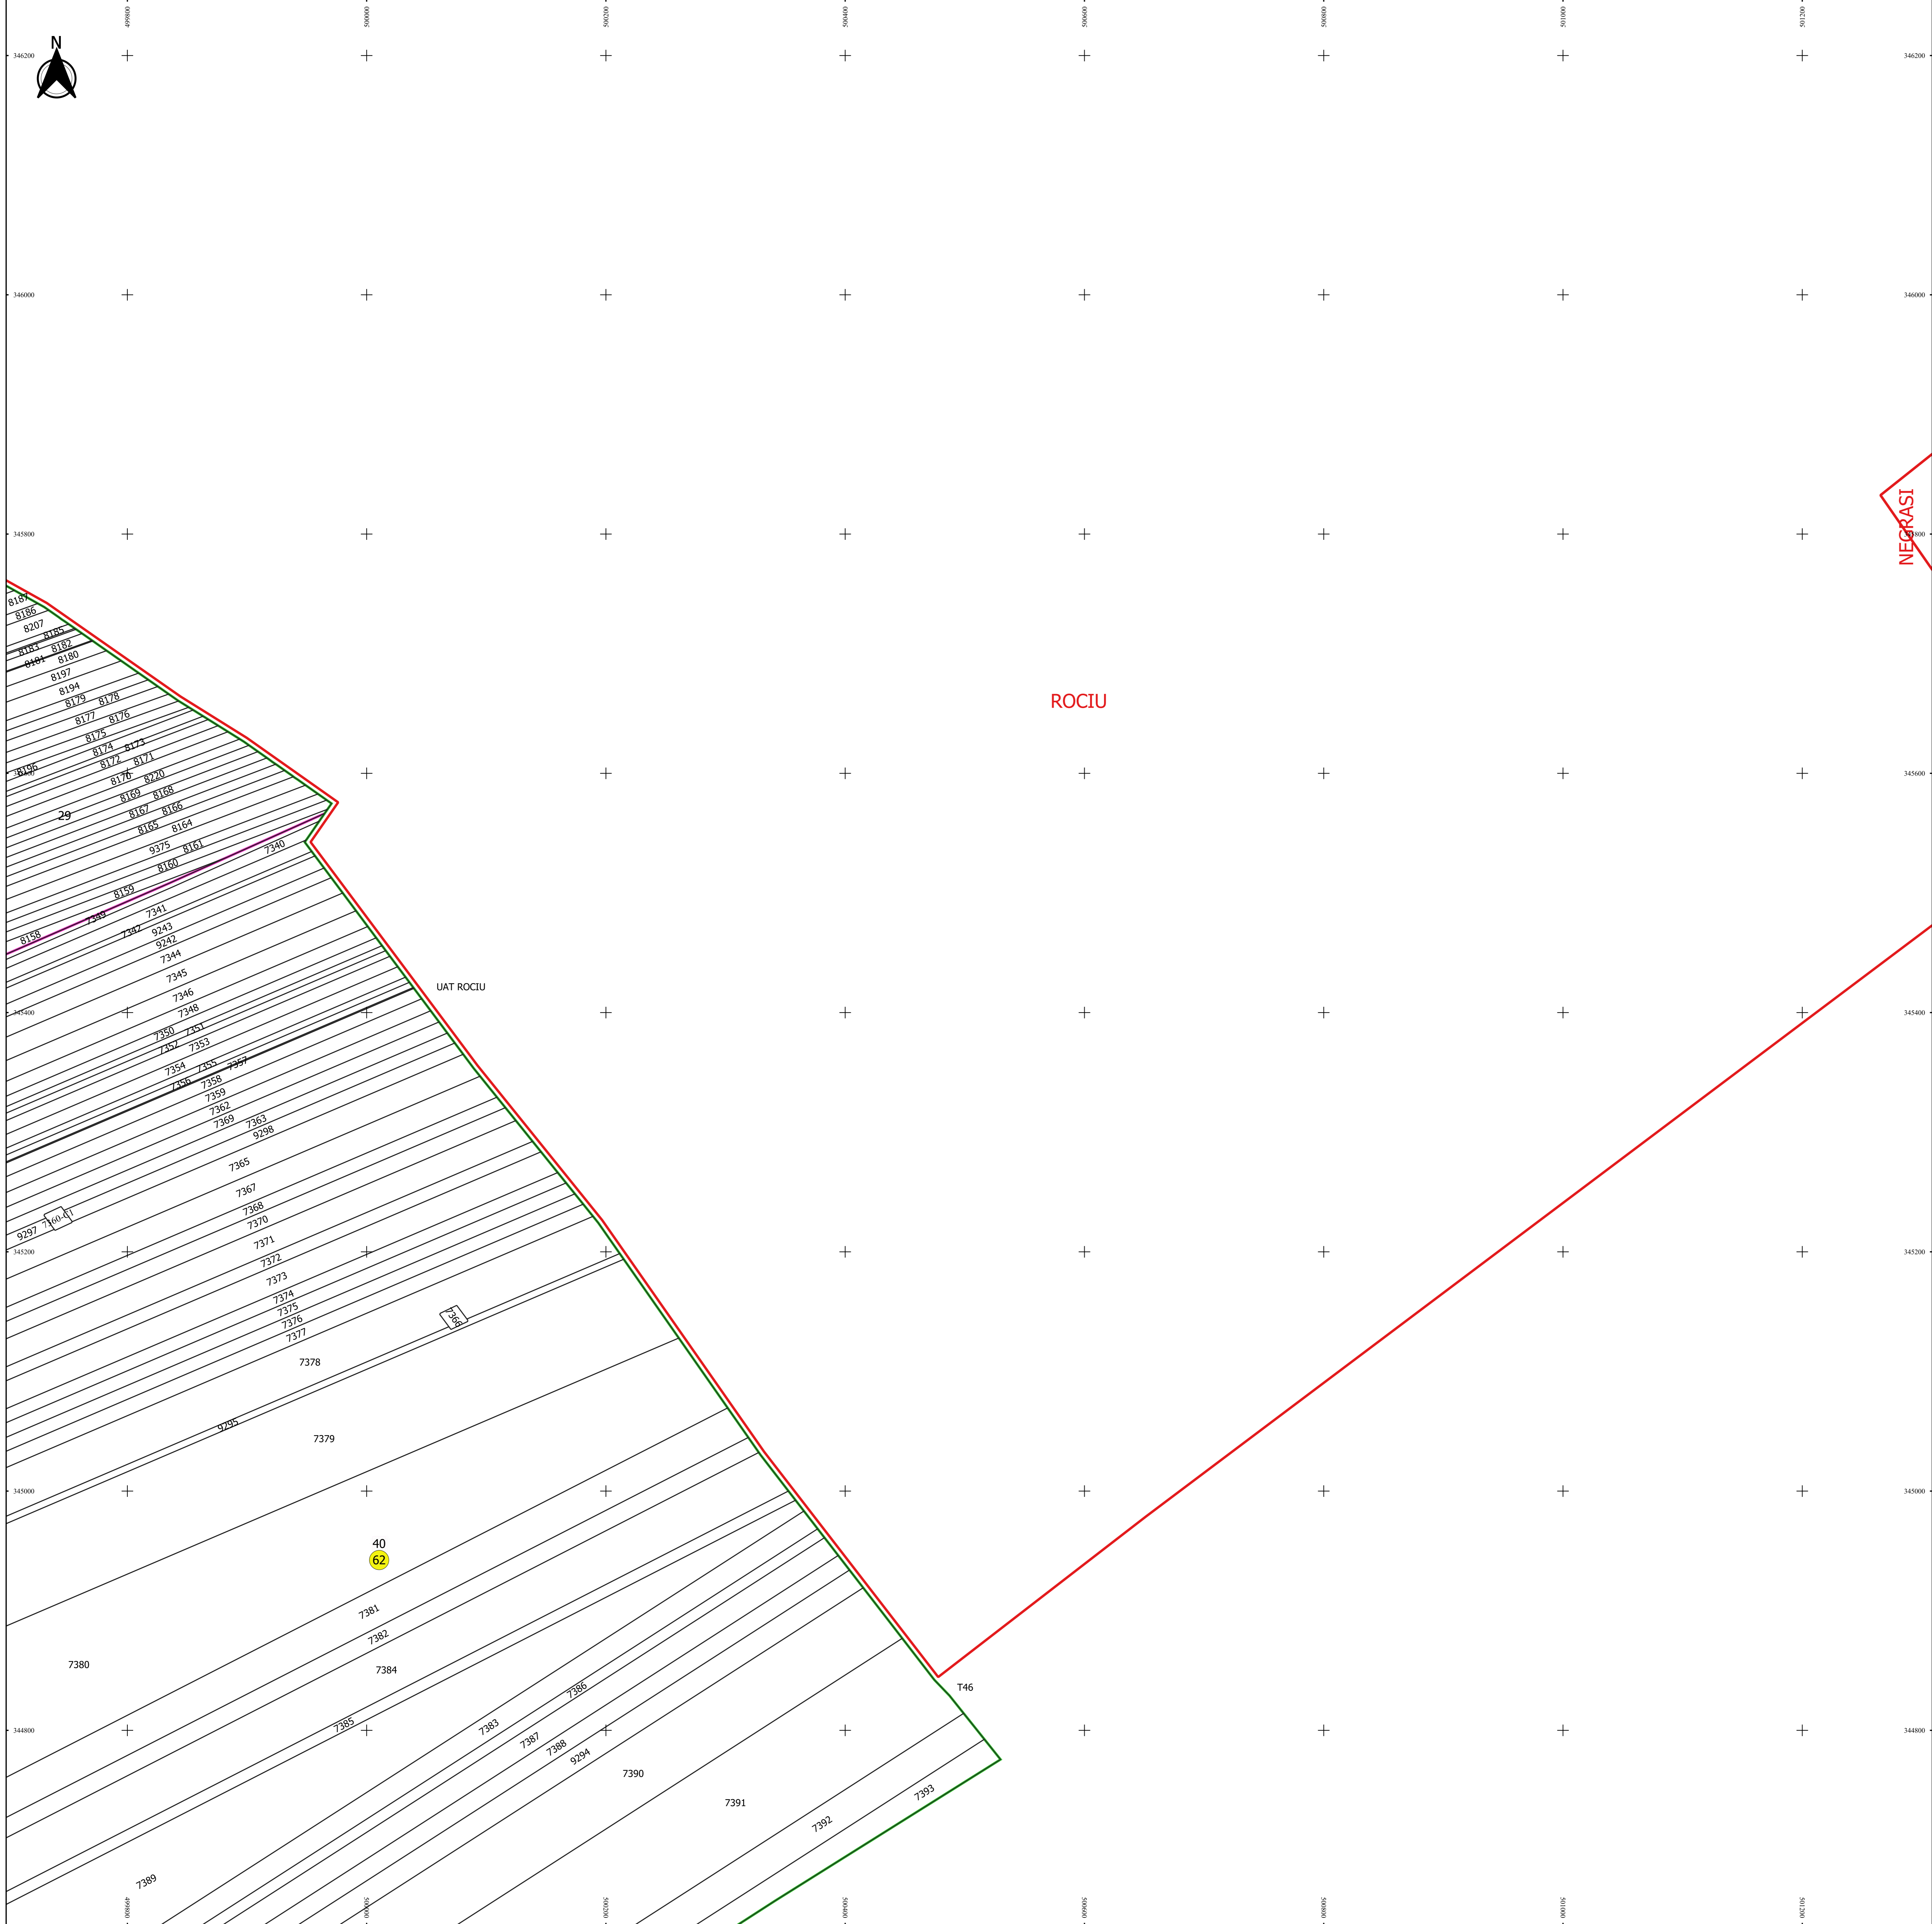

PLAN CADASTRAL
JUDEȚ ARGES, UAT BUZOESTI
Sectorul Cadastral 62
Spre publicare
Scara 1:2000
Sistem de proiecție "STEREO '70"
- Plansa 2 -

Schița de racordare a planșelor

Plansa 1	Plansa 2
Plansa 3	Plansa 4

Legendă

- Limită sector
- Limită UAT
- Limită intravilan
- Limită imobil
- Limită construcții
- Limită tarla
- 62 Număr sector
- 7390 Număr imobil
- 8204-C1 Număr construcții
- 29 Număr tarla
- De 416 Toponimie

Schița dispunerii sectorului cadastral

Proiectant
 Ing. SILVIU ALEXANDRU NEA
 Date: