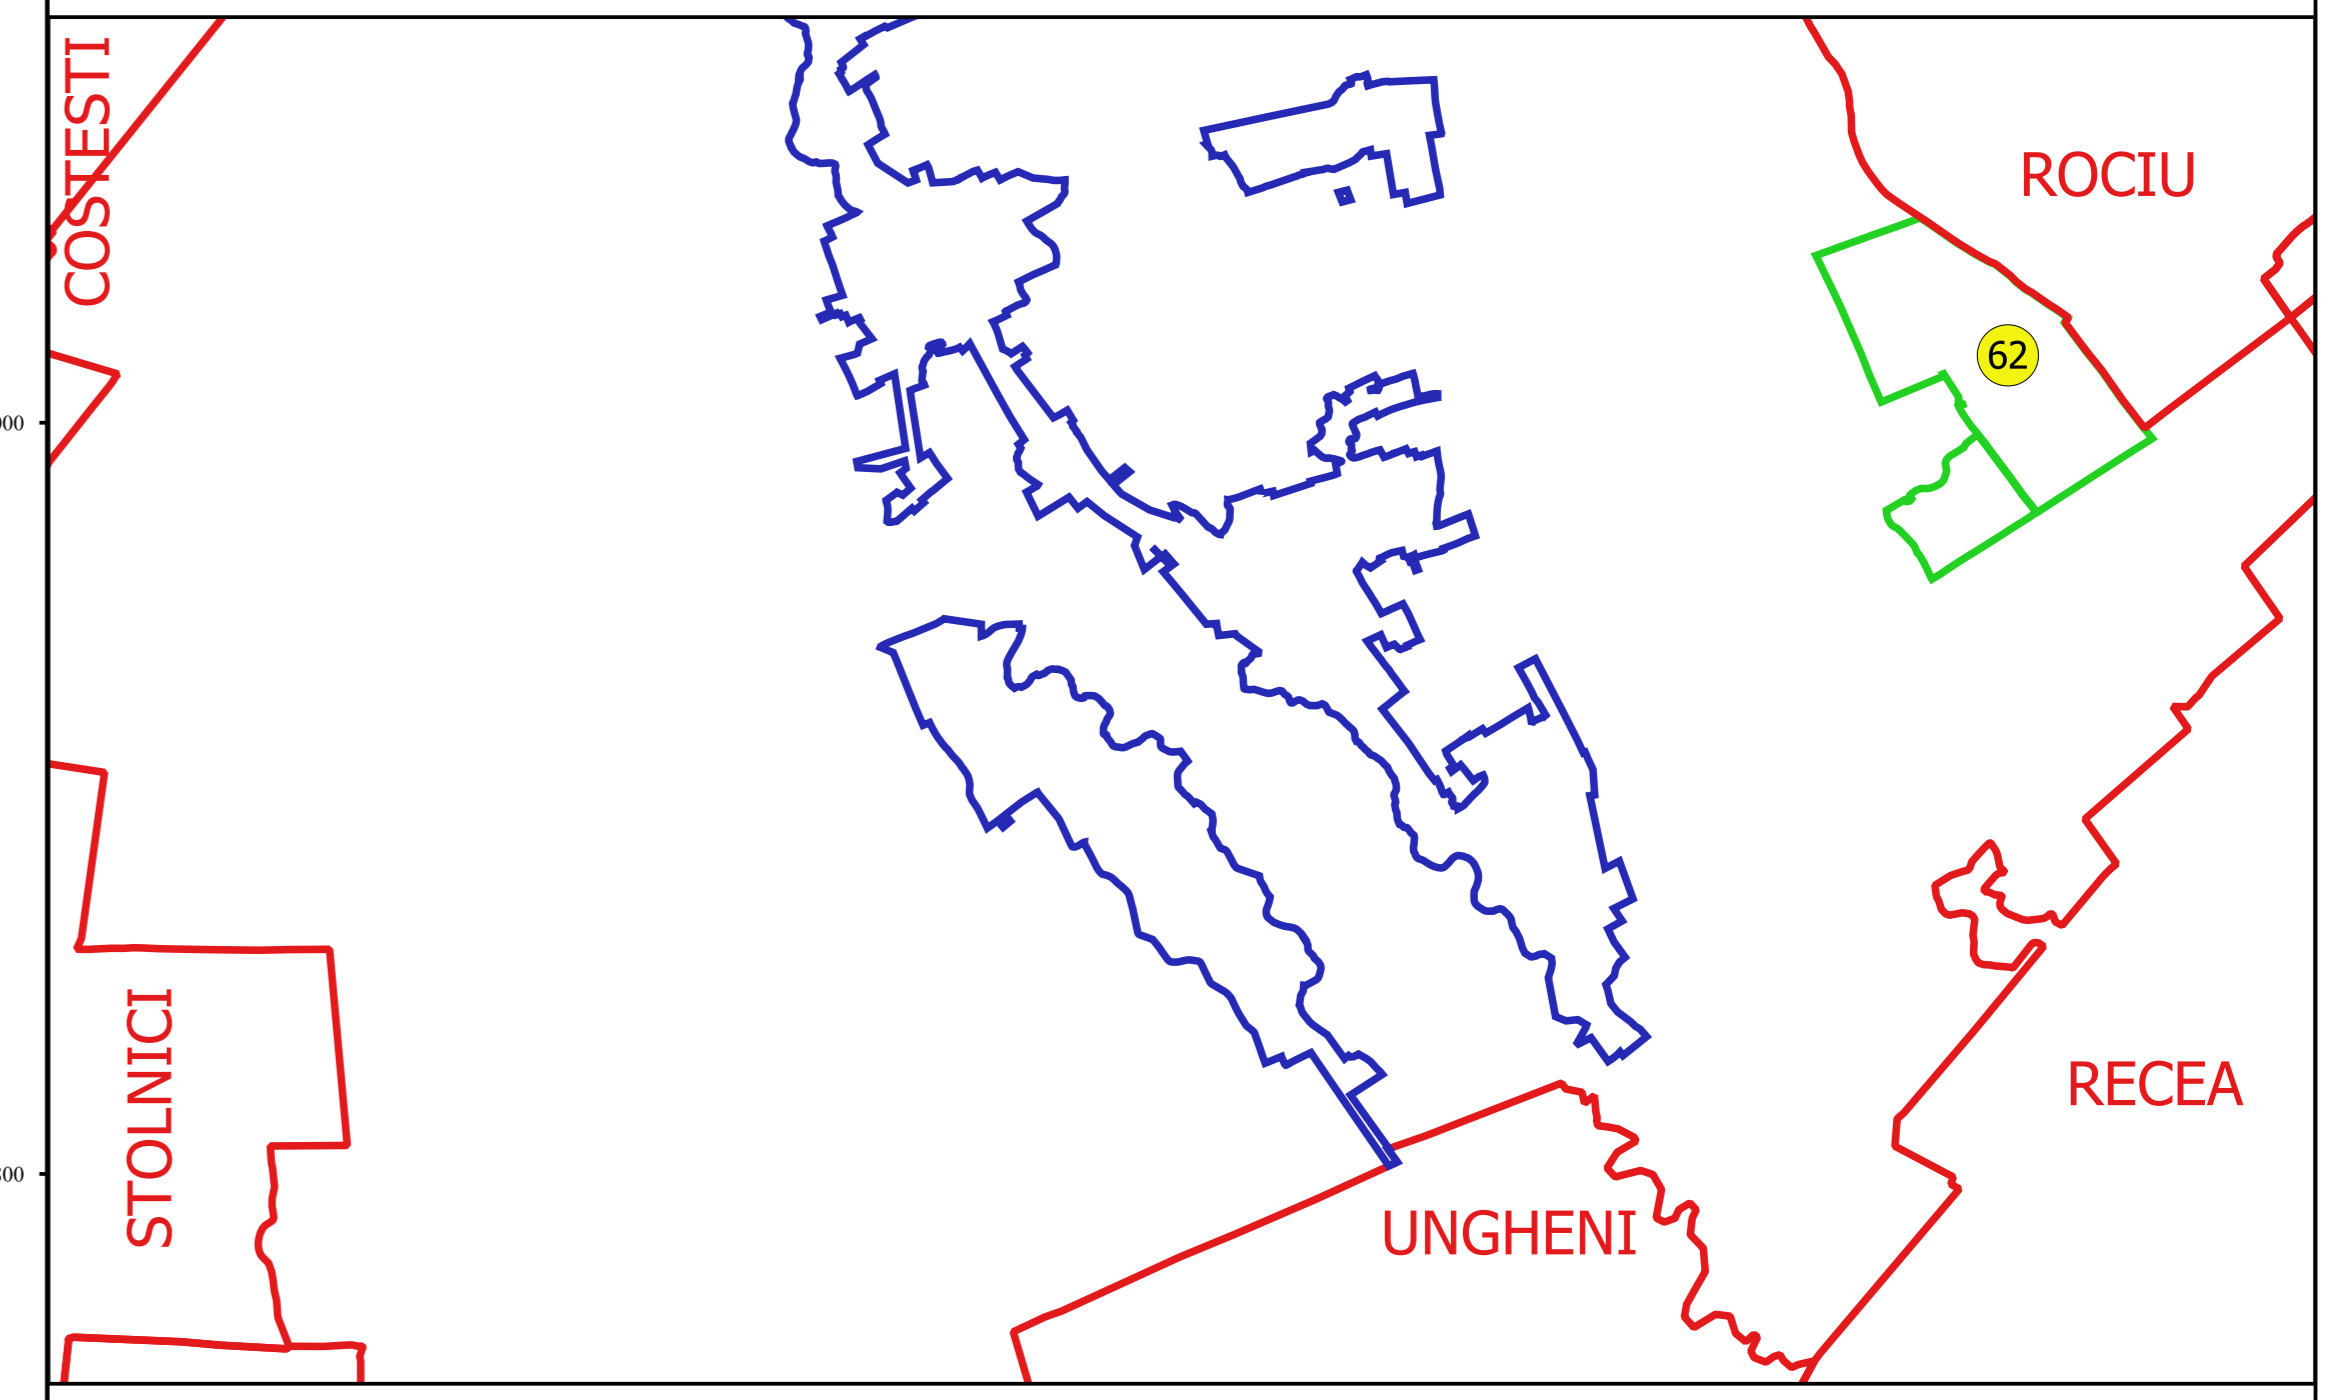

PLAN CADASTRAL
JUDEȚ ARGES, UAT BUZOESTI
Sectorul Cadastral 62
Spre publicare
Scara 1:2000
Sistem de proiecție "STEREO '70"
- Plansa 2 -

Schița de racordare a planșelor

Plansa 1	Plansa 2
Plansa 3	Plansa 4

Legendă

- Limită sector
- Limită UAT
- Limită intravilan
- Limită imobil
- Limită construcții
- Limită tarla
- 62 Număr sector
- 7390 Număr imobil
- 8204-C1 Număr construcții
- 29 Număr tarla
- De 416 Toponimie

Schița dispunerii sectorului cadastral

Proiectant
 Ing. SILVIU ALEXANDRU NEA
 Date: