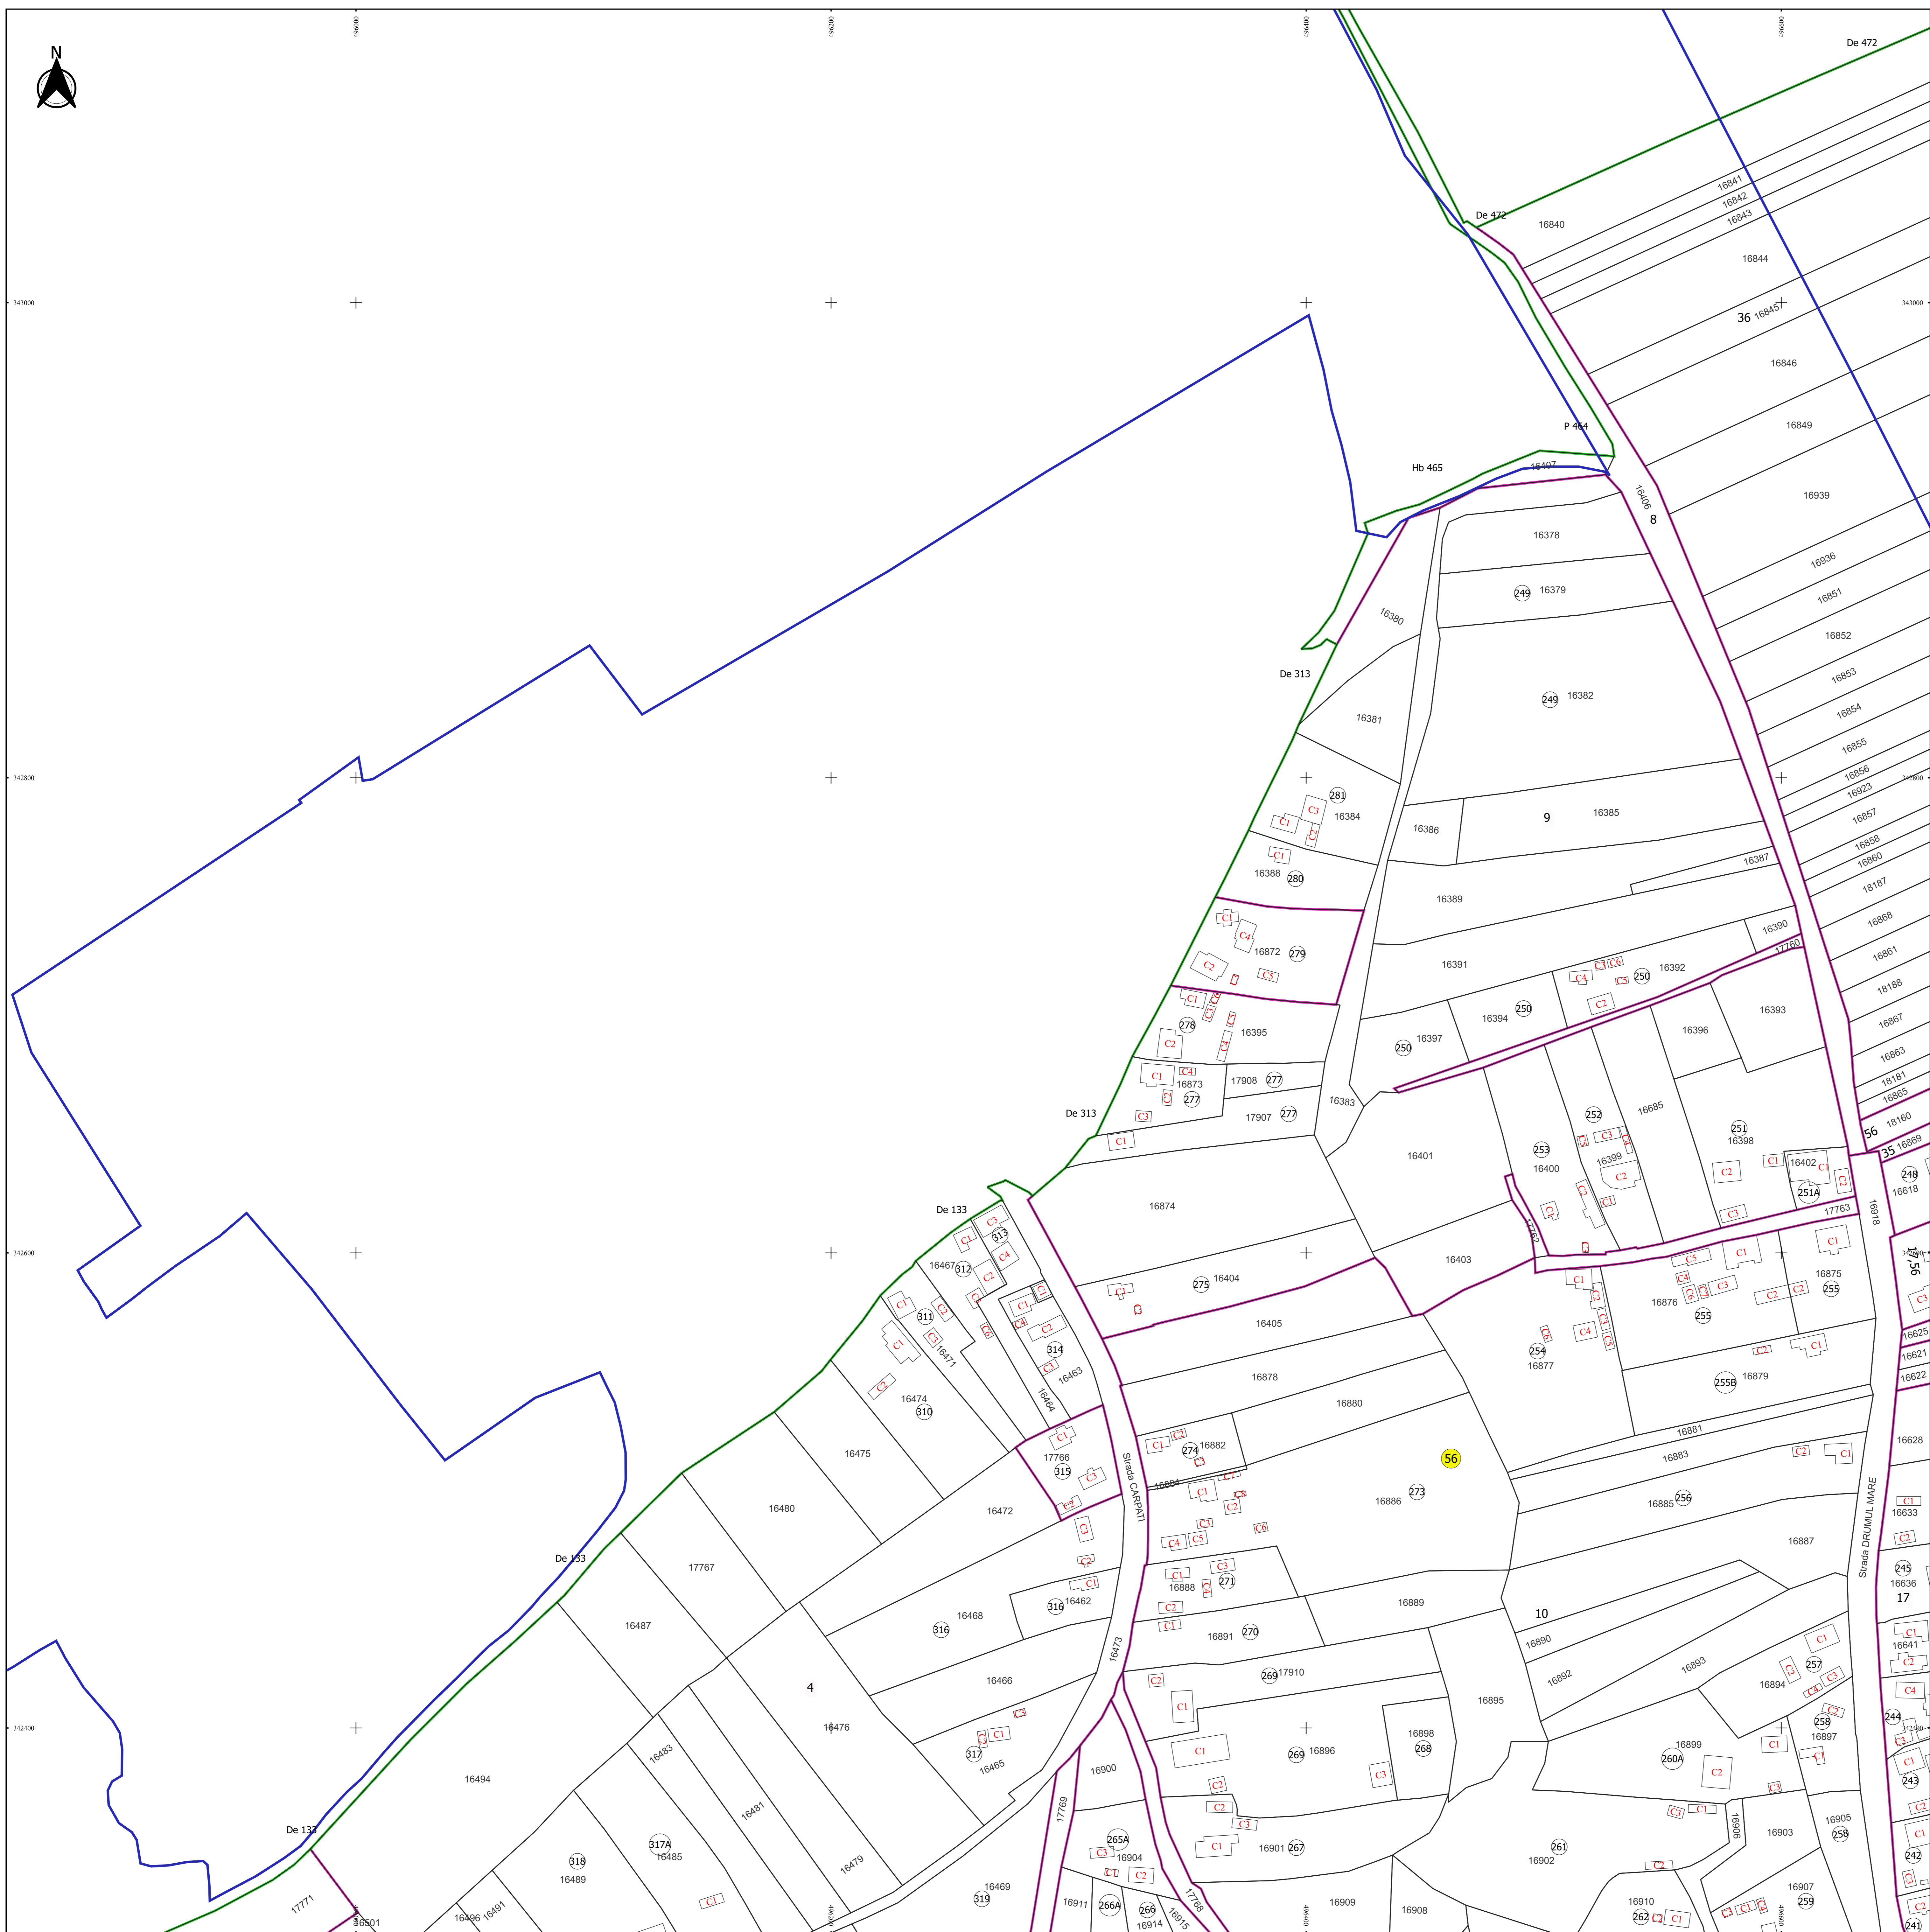

PLAN CADASTRAL
JUDEȚ ARGES, UAT BUZOESTI
Sectorul Cadastral 56
Spre publicare
Scara 1:1000
Sistem de proiecție "STEREO '70"
- Plansa 3 -

Schița de racordare a planșelor

1. **Legendă**
2. Limită sector
   - Limită UAT
   - Limită intravilan
   - Limită imobil
   - Limită construcții
   - Limită tarla
   - 56 Număr sector
   - 232 Numar_administrativ
   - 16681 Număr imobil
   - 16689-C1 Număr construcții
   - 20 Număr tarla
   - De 984 Toponimie

Schița dispunerii sectorului cadastral

Proiectant
Ing. GEORGHE CADASTRU SNEI
Ing. NELIU ALEXANDRU SNEI