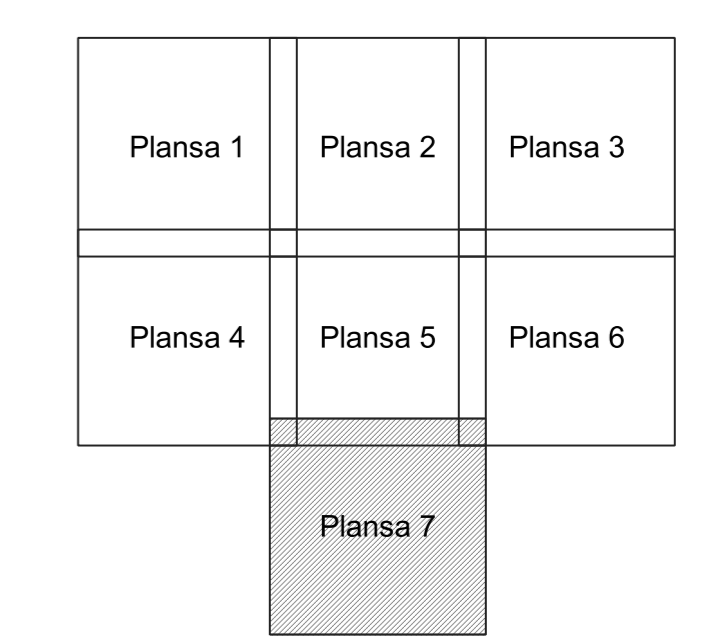

PLAN CADASTRAL
JUDEȚ ARGES, UAT BUZOESTI
Sectorul Cadastral 55
Spre publicare
Scara 1:1000
Sistem de proiecție "STEREO '70"
- Plansa 7 -

Schița de racordare a planșelor

Legendă

- Limită sector
- Limită UAT
- Limită intravilan
- Limită imobil
- Limită construcții
- Limită tarla
- 55 Număr sector
- 288 Numar_administrativ
- 16220 Număr imobil
- 16174-C2 Număr construcții
- 34 Număr tarla
- De 313 Toponimie

Schița dispunerii sectorului cadastral

Proiectant
 Ing. SILVIU ALEXANDRU NEA
 Desenat