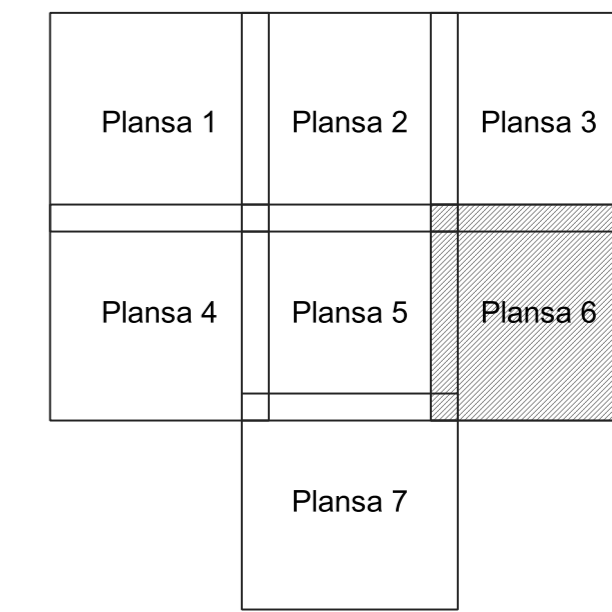

PLAN CADASTRAL
JUDEȚ ARGES, UAT BUZOESTI
Sectorul Cadastral 55
Spre publicare
Scara 1:1000
Sistem de proiecție "STEREO '70"
- Plansa 6 -

Schița de racordare a planșelor

Legendă

- Limită sector
- Limită UAT
- Limită intravilan
- Limită imobil
- Limită construcții
- Limită tarla
- 55 Număr sector
- 288 Numar_administrativ
- 16220 Număr imobil
- 16174-C2 Număr construcții
- 34 Număr tarla
- De 313 Toponimie

Schița dispunerii sectorului cadastral

Proiectant
 Ing. GHEORGHE CĂLĂBĂȘU
 Ing. NELIU ALEXANDRU NEA
 Desenat