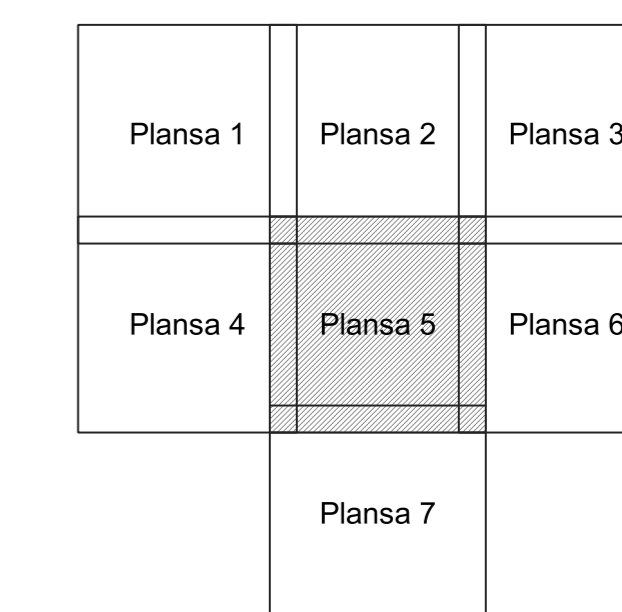

**PLAN CADASTRAL**  
**JUDEȚ ARGES, UAT BUZOESTI**  
**Sectorul Cadastral 55**  
**Spre publicare**  
**Scara 1:1000**  
**Sistem de proiecție "STEREO '70"**  
**- Plansa 5 -**

**Schița de racordare a planșelor**

- Legendă**
- Limită sector
  - Limită UAT
  - Limită intravilan
  - Limită imobil
  - Limită construcții
  - Limită tarla
  - 55 Număr sector
  - 288 Numar\_administrativ
  - 16220 Număr imobil
  - 16174-C2 Număr construcții
  - 34 Număr tarla
  - De 313 Toponimie

**Schița dispunerii sectorului cadastral**