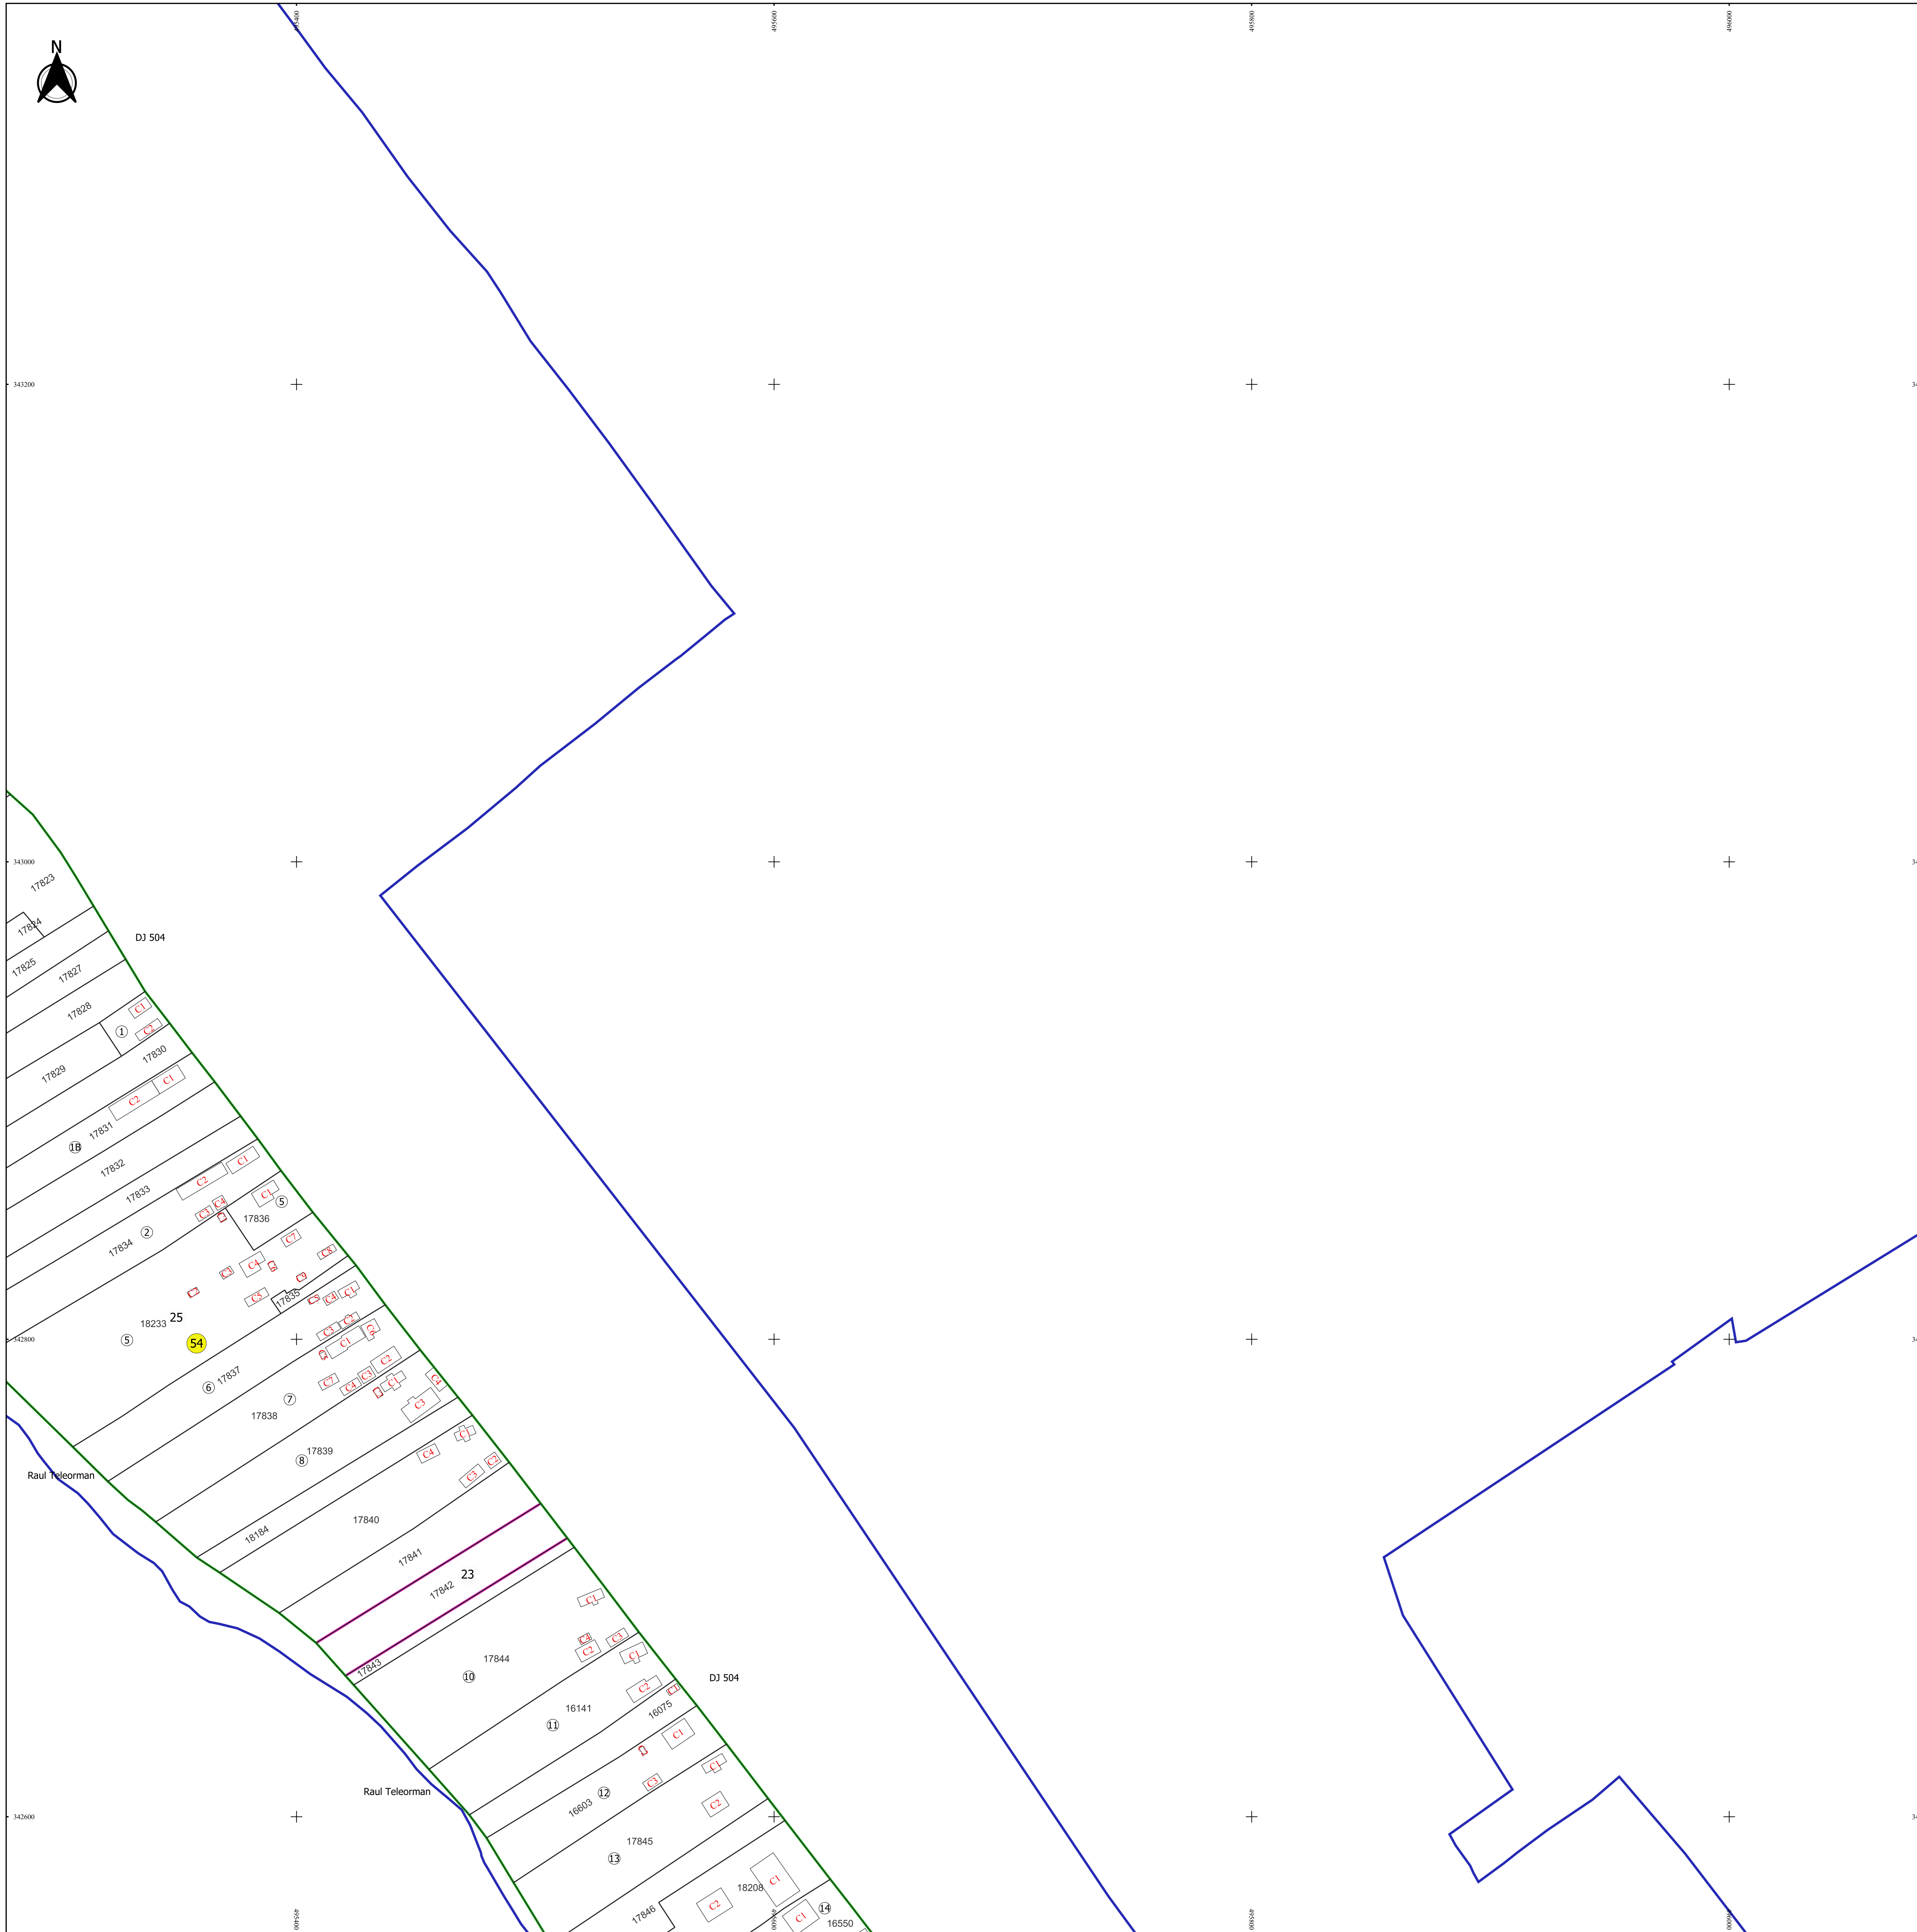

**PLAN CADASTRAL**  
**JUDEȚ ARGES, UAT BUZOESTI**  
**Sectorul Cadastral 54**  
**Spre publicare**  
**Scara 1:1000**  
**Sistem de proiecție "STEREO '70"**  
**- Plansa 2 -**

**Schița de racordare a planșelor**

- Legendă**
- Limită sector
  - Limită UAT
  - Limită intravilan
  - Limită imobil
  - Limită construcții
  - Limită tarla
  - Număr sector
  - 5 Număr administrativ
  - 17822 Număr imobil
  - 17822-C3 Număr construcții
  - 25 Număr tarla
  - De 31 Toponimie

**Schița dispunerii sectorului cadastral**

Proiectant  
 Ing. SILVIU ALEXANDRU NEA  
 Desenat