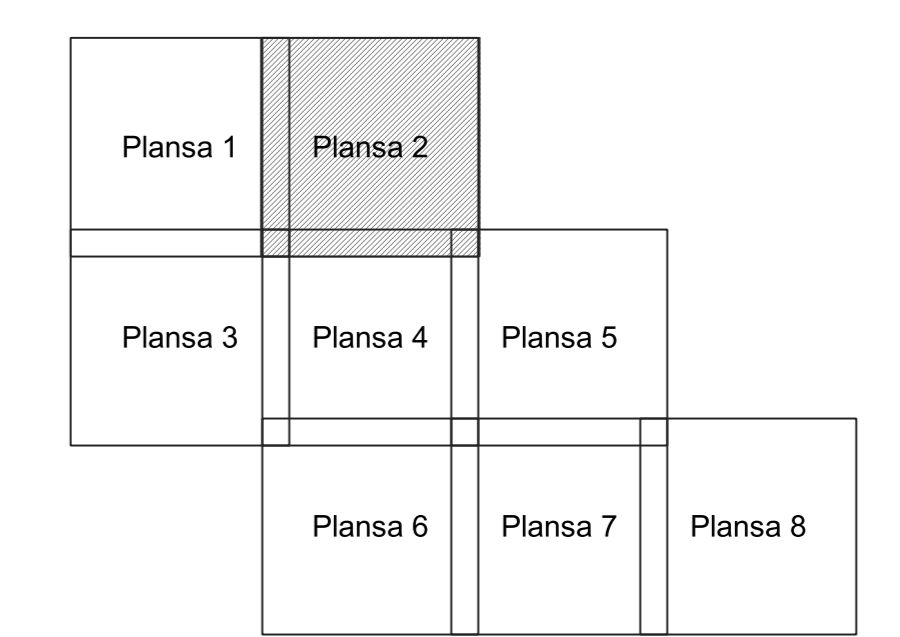

**PLAN CADASTRAL**  
**JUDEȚ ARGES, UAT BUZOESTI**  
**Sectorul Cadastral 51**  
**Spre publicare**  
**Scara 1:1000**  
**Sistem de proiecție "STEREO '70"**  
**- Plansa 2 -**

**Schița de racordare a planșelor**

- Legendă**
- Limită sector
  - Limită UAT
  - Limită intravilan
  - Limită imobil
  - Limită construcții
  - Limită tarla
  - 51 Număr sector
  - 211 Numar\_administrativ
  - 14197 Număr imobil
  - 14197-C1 Număr construcții
  - 9 Număr tarla
  - Hc 650 Toponimie

**Schița dispunerii sectorului cadastral**

Proiectant  
 Ing. SILVIU ALEXANDRU NEA  
 Desenat