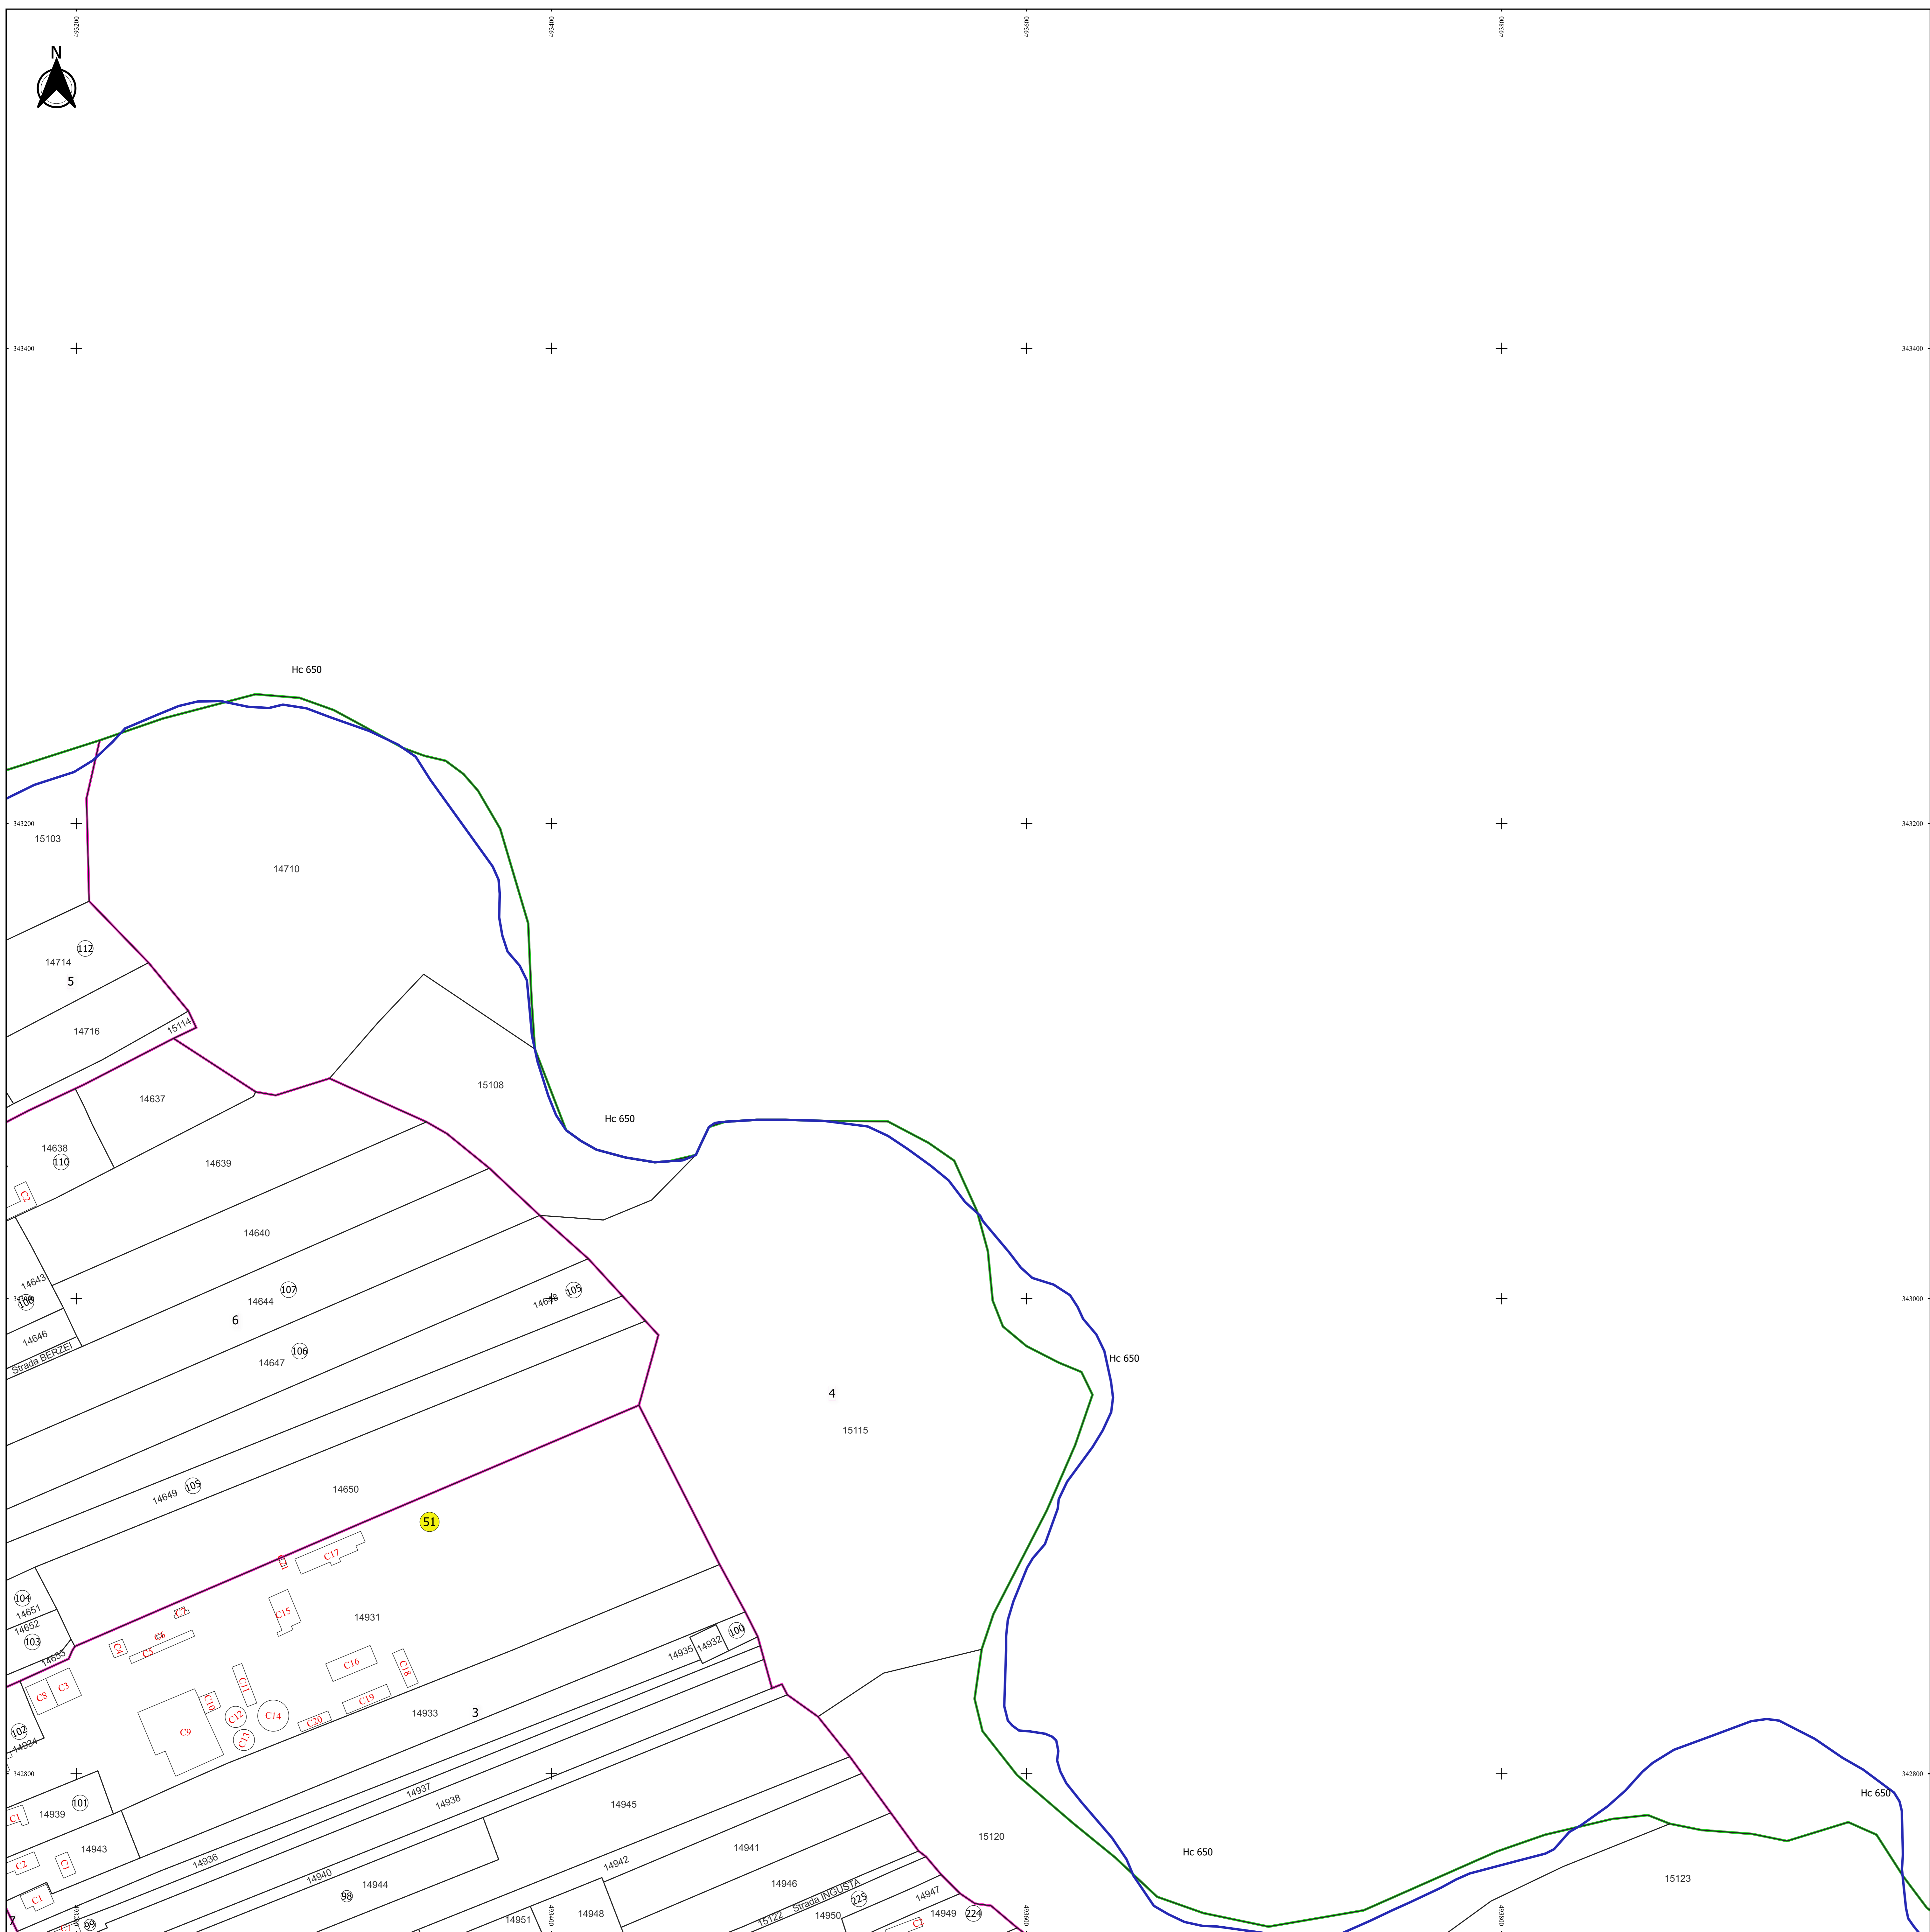

**PLAN CADASTRAL**  
**JUDEȚ ARGES, UAT BUZOESTI**  
**Sectorul Cadastral 51**  
**Spre publicare**  
**Scara 1:1000**  
**Sistem de proiecție "STEREO '70"**  
**- Plansa 2 -**

**Schița de racordare a planșelor**

- Legendă**
- Limită sector
  - Limită UAT
  - Limită intravilan
  - Limită imobil
  - Limită construcții
  - Limită tarla
  - 51 Număr sector
  - 211 Numar\_administrativ
  - 14197 Număr imobil
  - 14197-C1 Număr construcții
  - 9 Număr tarla
  - Hc 650 Toponimie

**Schița dispunerii sectorului cadastral**

Proiectant  
 Ing. SILVIU ALEXANDRU NEA  
 Desenat