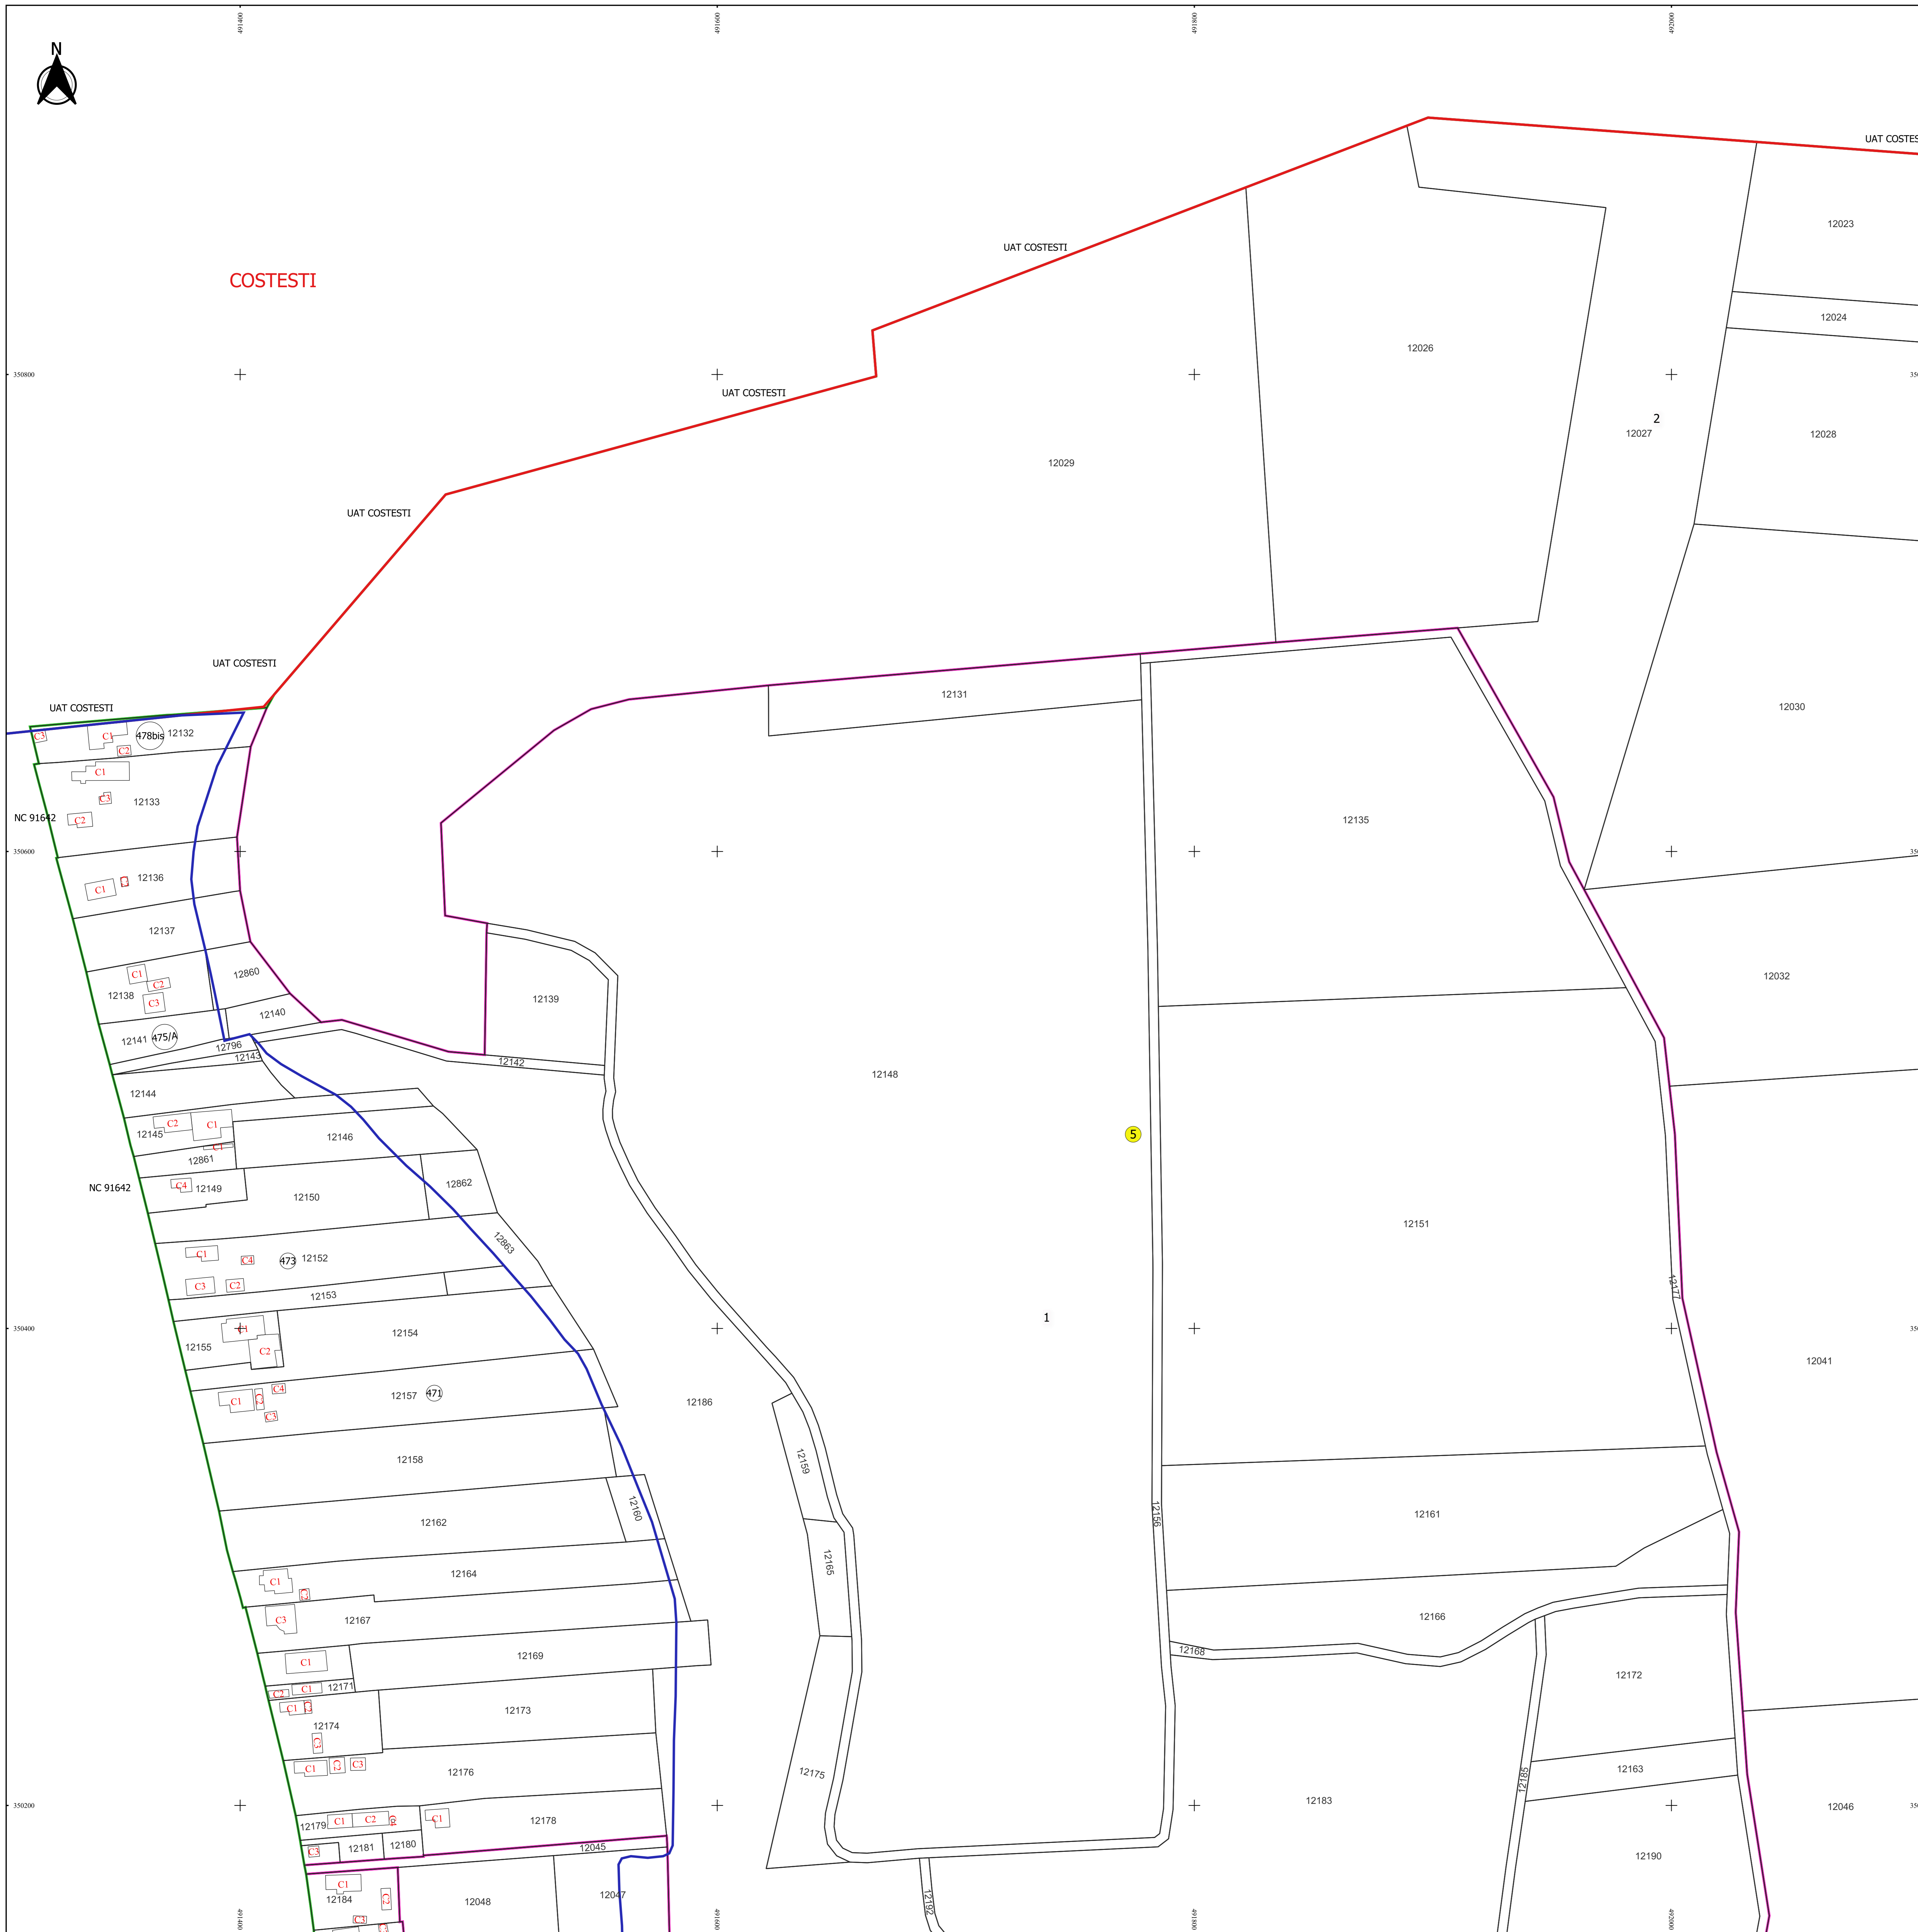

PLAN CADASTRAL
JUDEȚ ARGES, UAT BUZOESTI
Sectorul Cadastral 5
Spre publicare
Scara 1:1000
Sistem de proiecție "STEREO '70"
- Plansa 1 -

Schița de racordare a planșelor

- Legendă**
- Limită sector
 - Limită UAT
 - Limită intravilan
 - Limită imobil
 - Limită construcții
 - Limită tarla
 - 5 Număr sector
 - 444 Numar_administrativ
 - 10087 Număr imobil
 - 10087-C1 Număr construcții
 - 4 Număr tarla
 - NC 91642 Toponimie

Schița dispunerii sectorului cadastral

Proiectant
 INC. GEODEZIC CADASTRU SRL
 B-d. SIBIU-AL. I. CUZA BUCUREȘTI, NR. 1
 BUCUREȘTI