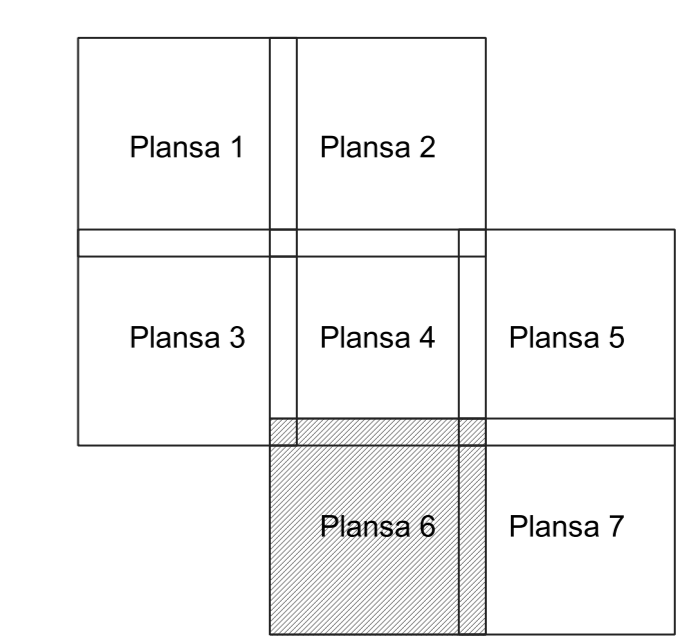

**PLAN CADASTRAL**  
**JUDEȚ ARGES, UAT BUZOESTI**  
**Sectorul Cadastral 38**  
**Spre publicare**  
**Scara 1:1000**  
**Sistem de proiecție "STEREO '70"**  
**- Plansa 6 -**

**Schița de racordare a planșelor**

- Legendă**
- Limită sector
  - Limită UAT
  - Limită intravilan
  - Limită imobil
  - Limită construcții
  - Limită tarla
  - 38 Număr sector
  - 357 Numar\_administrativ
  - 13728 Număr imobil
  - 13727-C1 Număr construcții
  - 1.11 Număr tarla
  - T.11 Toponimie

**Schița dispunerii sectorului cadastral**

Proiectant  
 Ing. GEORGHE CRĂCIUN  
 Ing. NELIU-ALEXANDRU NEA  
 Desenat