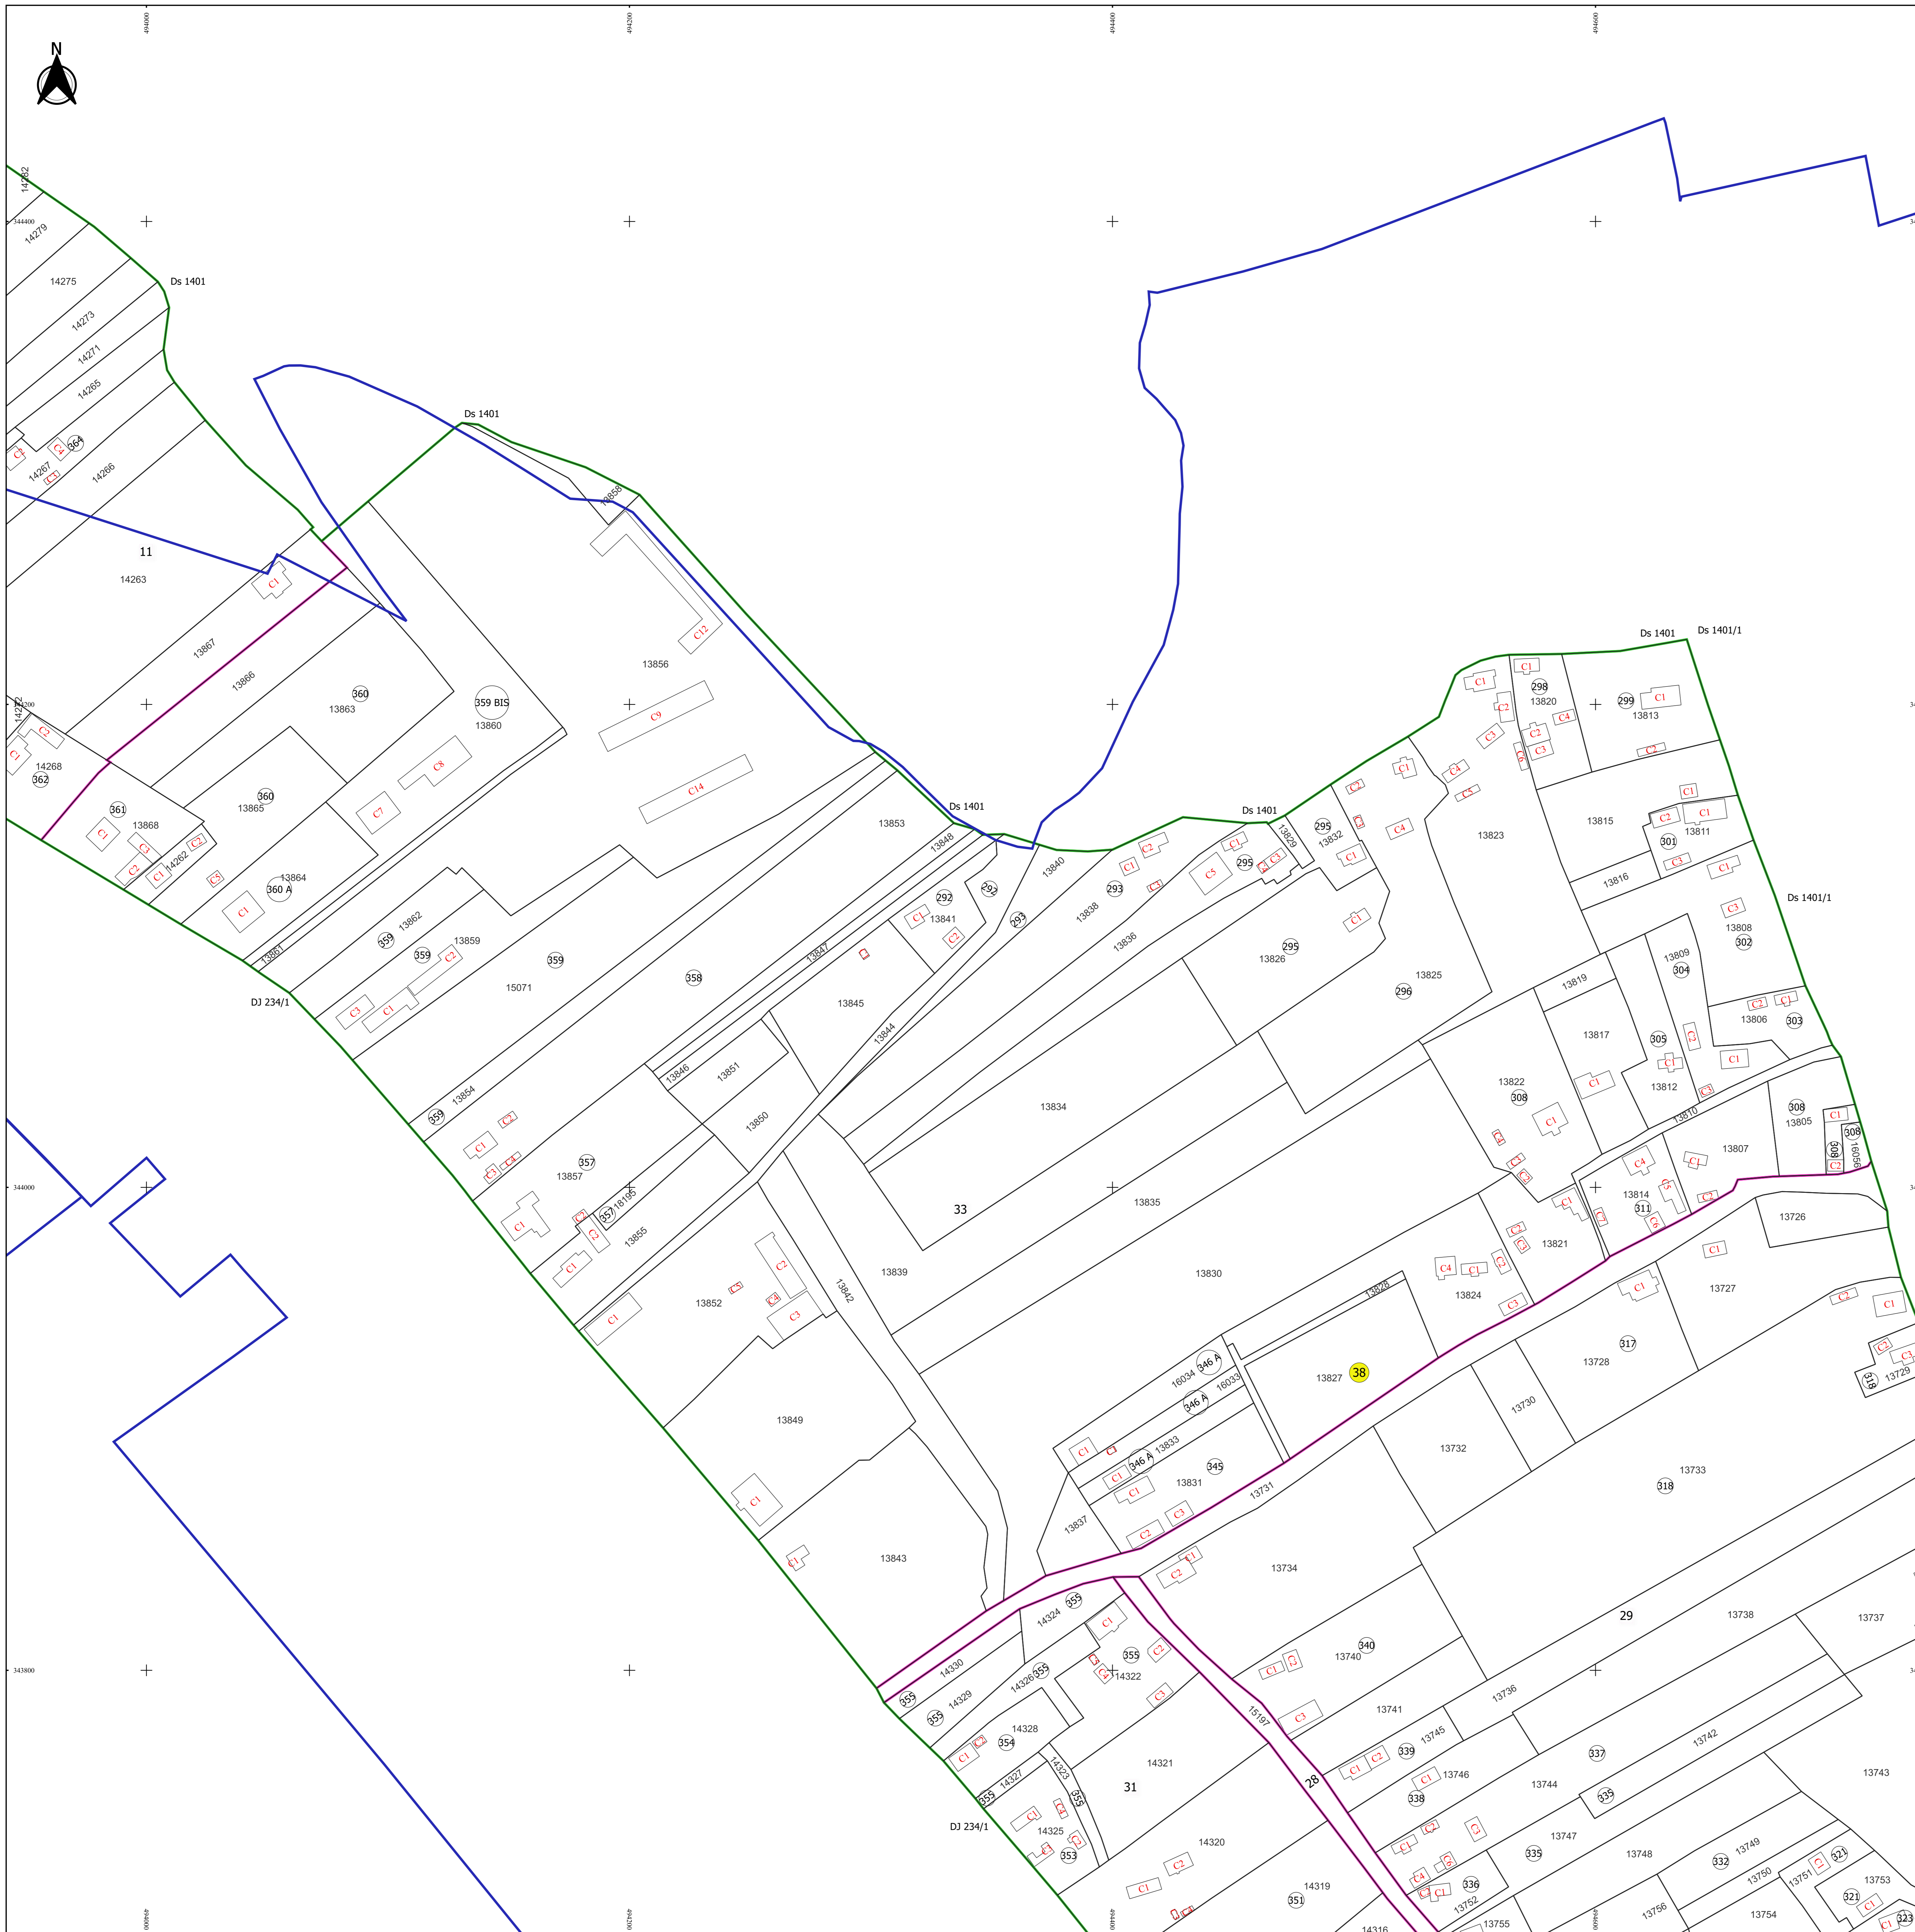

PLAN CADASTRAL
JUDEȚ ARGES, UAT BUZOESTI
Sectorul Cadastral 38
Spre publicare
Scara 1:1000
Sistem de proiecție "STEREO '70"
- Plansa 4 -

Schița de racordare a planșelor

Legendă

- Limită sector
- Limită UAT
- Limită intravilan
- Limită imobil
- Limită construcții
- Limită tarla
- Număr sector
- 357 Numar_administrativ
- 13728 Număr imobil
- 13727-C1 Număr construcții
- 1,11 Număr tarla
- T 11 Toponimie

Schița dispunerii sectorului cadastral

Proiectant
 Ing. GEORGHE CADASTRU
 Ing. NELIU ALEXANDRU NEIU
 Desenat