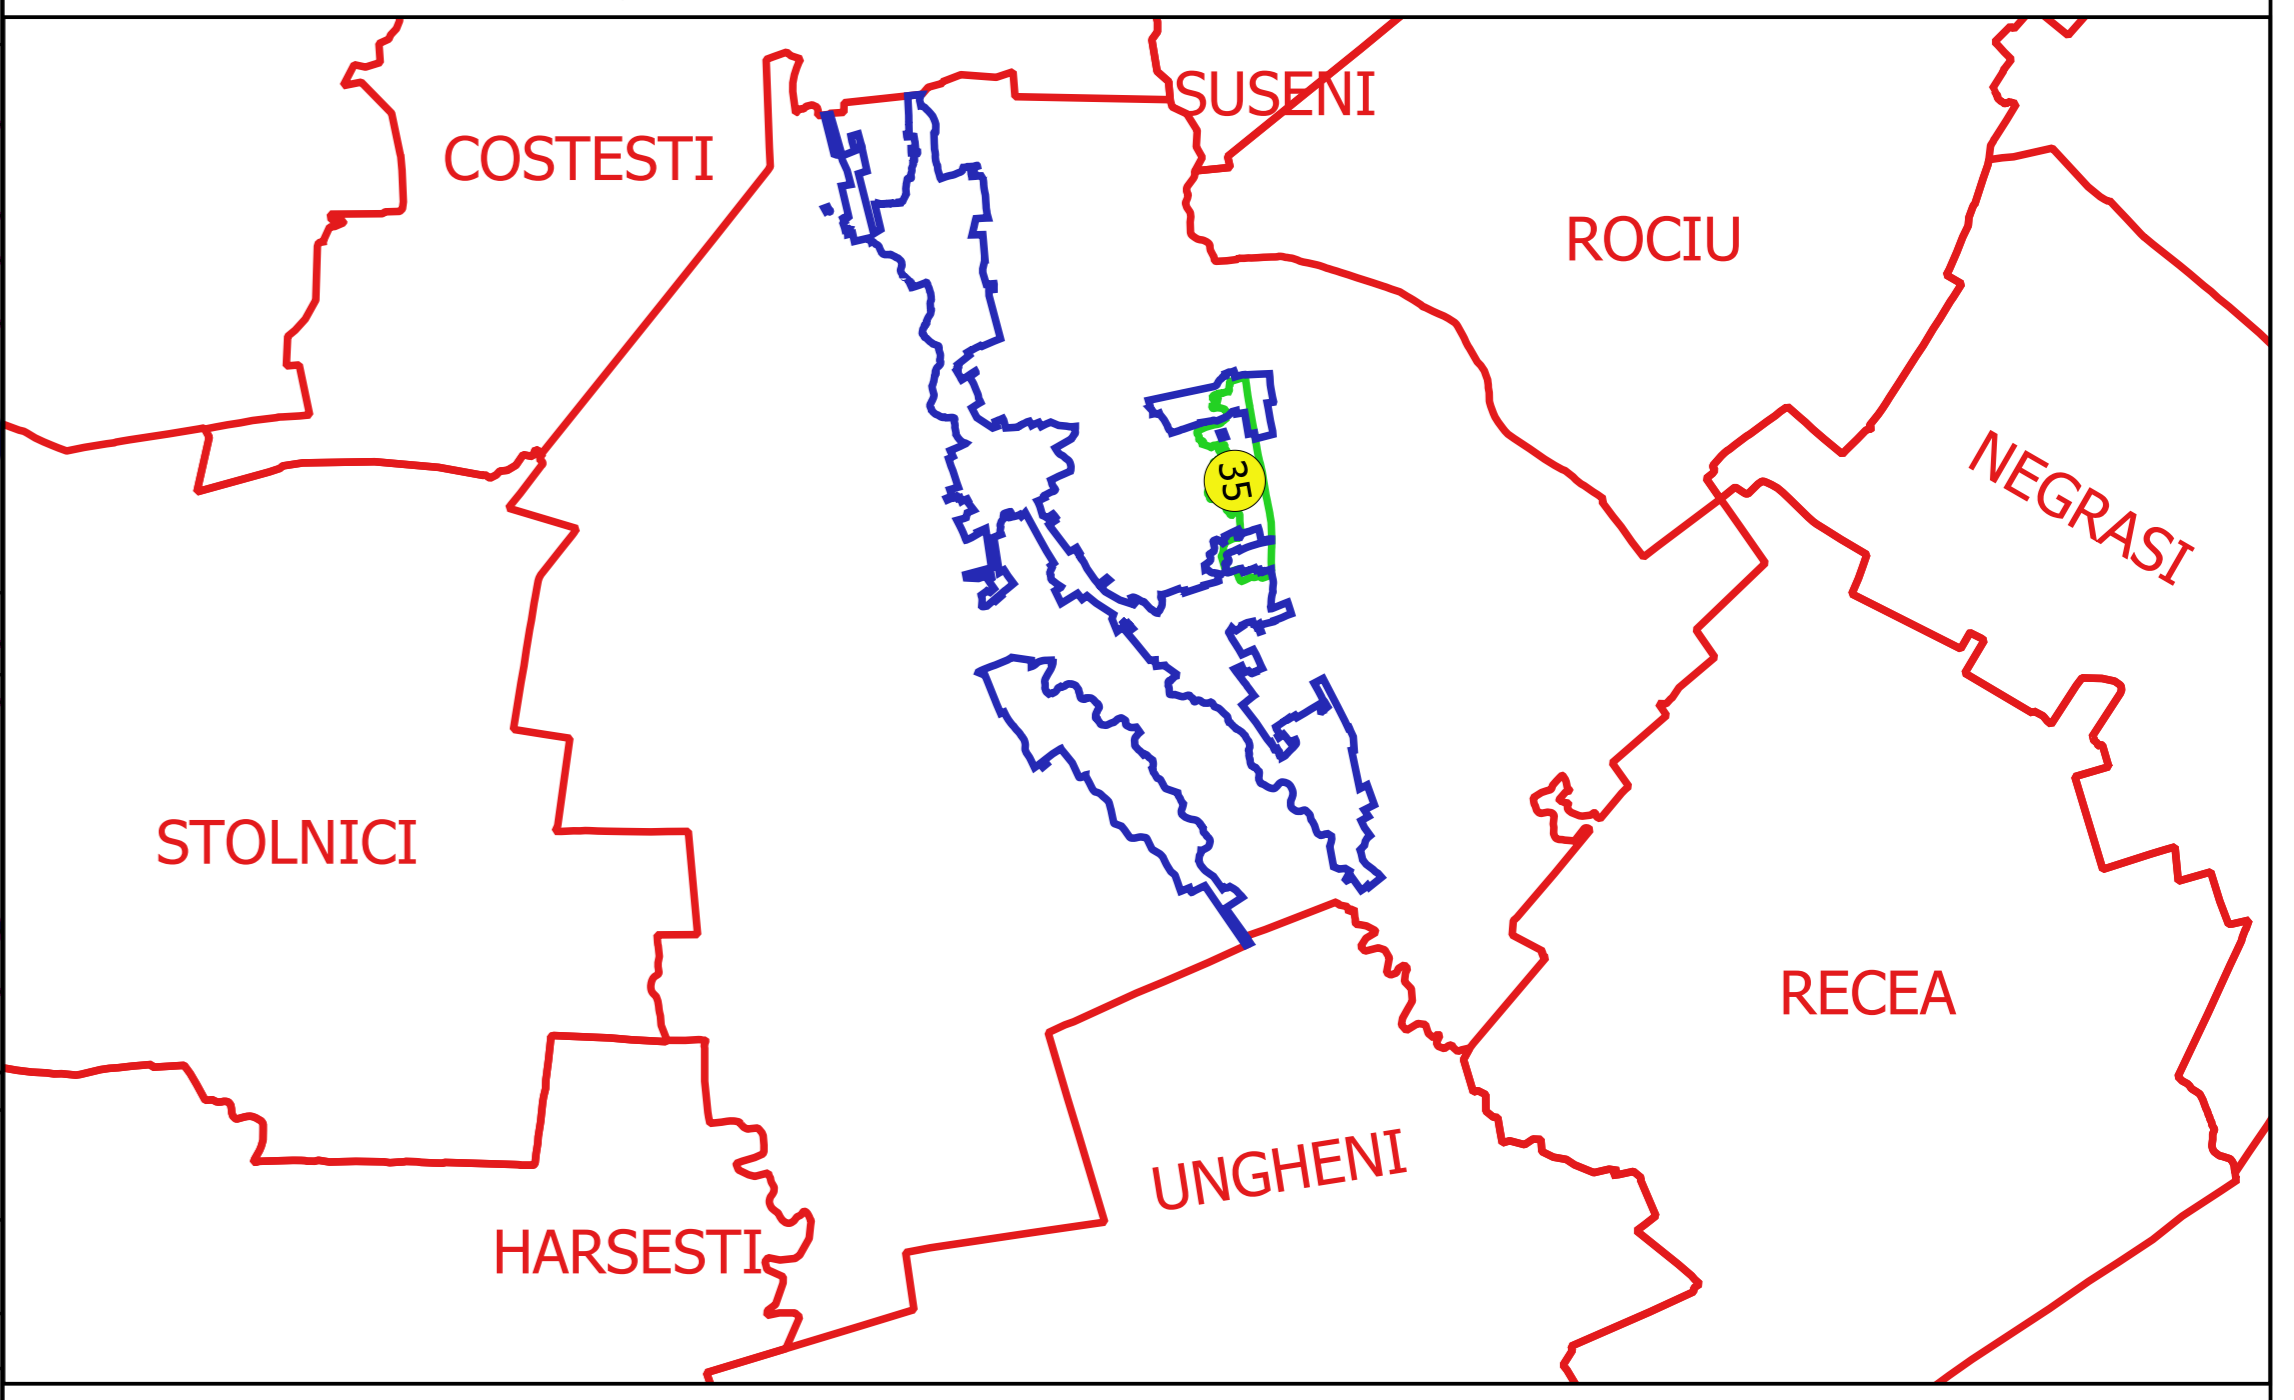

PLAN CADASTRAL
JUDEȚ ARGES, UAT BUZOESTI
Sectorul Cadastral 35
Spre publicare
Scara 1:1000
Sistem de proiecție "STEREO '70"
- Plansa 4 -

Schița de racordare a planșelor

- Legendă**
- Limită sector
 - Limită UAT
 - Limită intravilan
 - Limită imobil
 - Limită construcții
 - Limită tarla
 - 35 Număr sector
 - 44 Numar_administrativ
 - 13374 Număr imobil
 - 13369-C1 Număr construcții
 - 7 Număr tarla
 - Toponimie

Schița dispunerii sectorului cadastral

Proiectant
 Ing. GEORGHE CĂSTANU
 Ing. NELIU ALEXANDRU NEA
 Desenat