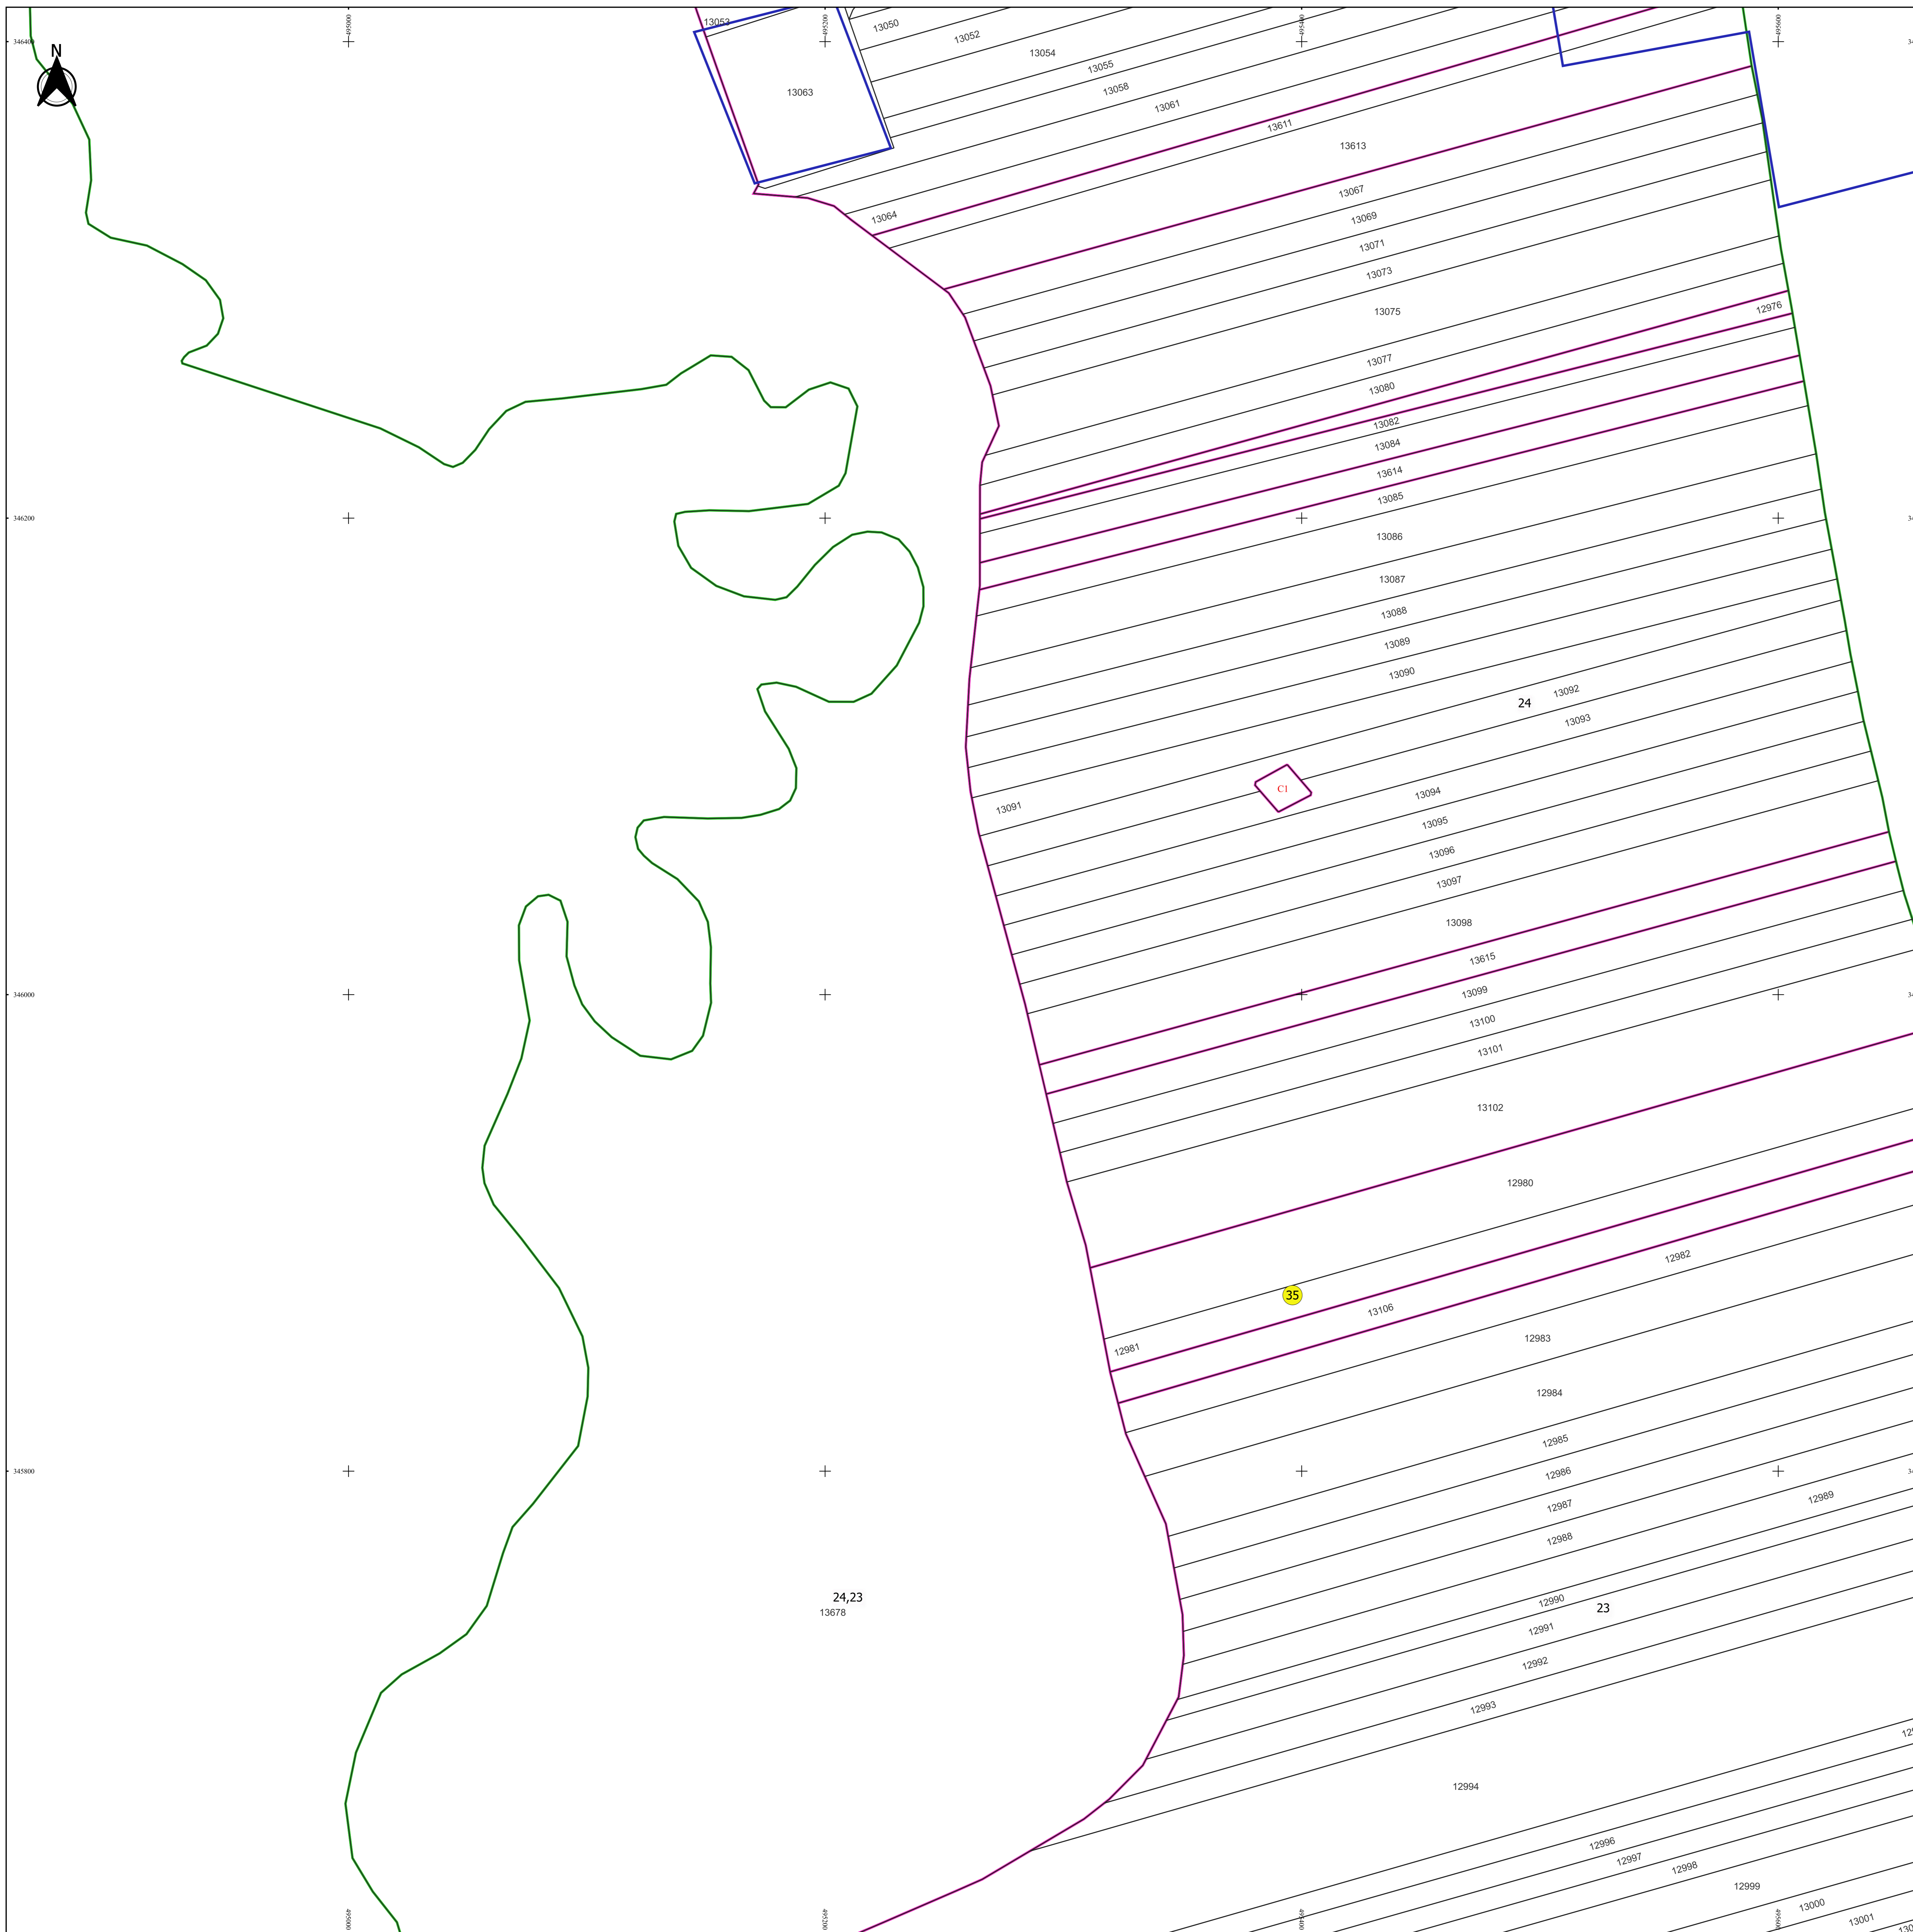

PLAN CADASTRAL
JUDEȚ ARGES, UAT BUZOESTI
Sectorul Cadastral 35
Spre publicare
Scara 1:1000
Sistem de proiecție "STEREO '70"
- Plansa 2 -

Schița de racordare a planșelor

Legendă

- Limită sector
- Limită UAT
- Limită intravilan
- Limită imobil
- Limită construcții
- Limită tarla
- 35 Număr sector
- 44 Numar_administrativ
- 13374 Număr imobil
- 13369-C1 Număr construcții
- 7 Număr tarla
- Toponimie

Schița dispunerii sectorului cadastral

Proiectant
 Ing. GEORGHE CRISTACHE
 Ing. SILVIU ALEXANDRU NEA
 Desenat