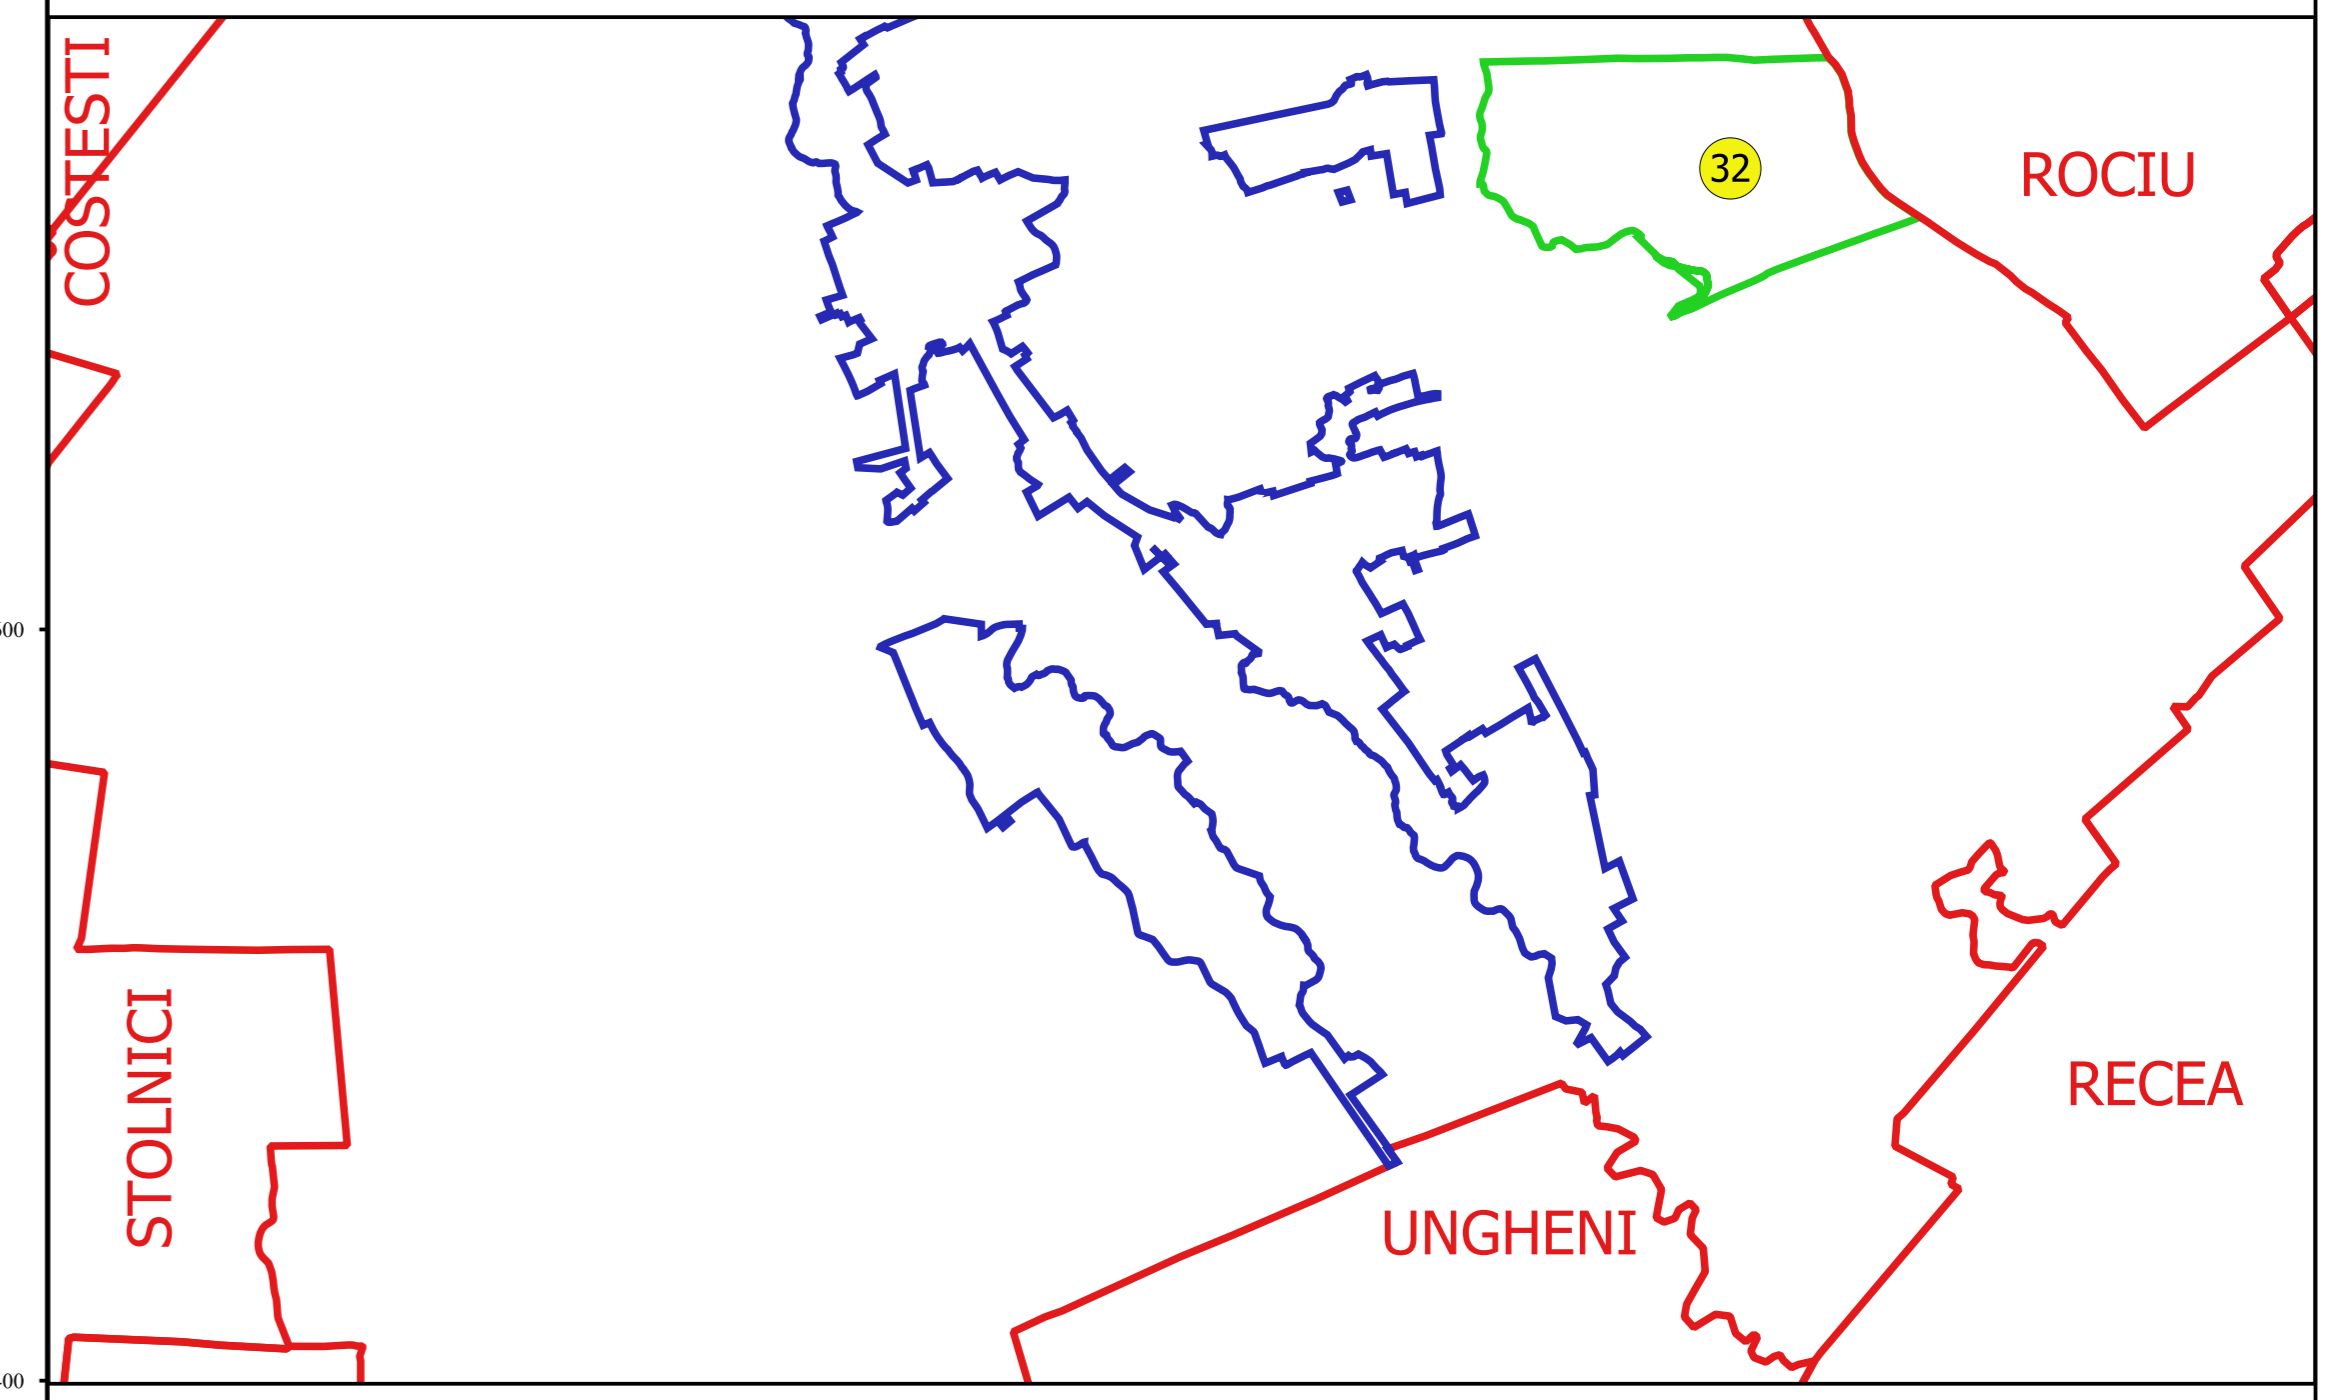

PLAN CADASTRAL
JUDEȚ ARGES, UAT BUZOESTI
Sectorul Cadastral 32
Spre publicare
Scara 1:2000
Sistem de proiecție "STEREO '70"
- Plansa 3 -

Schița de racordare a planșelor

- Legendă**
- Limită sector
 - Limită UAT
 - Limită intravilan
 - Limită imobil
 - Limită tarla
 - 32 Număr sector
 - 8022 Număr imobil
 - 21 Număr tarla
 - De 310/1 Toponimie

Schița dispunerii sectorului cadastral

Proiectant
 Ing. SILVIU ALEXANDRU NEA
 Desenat