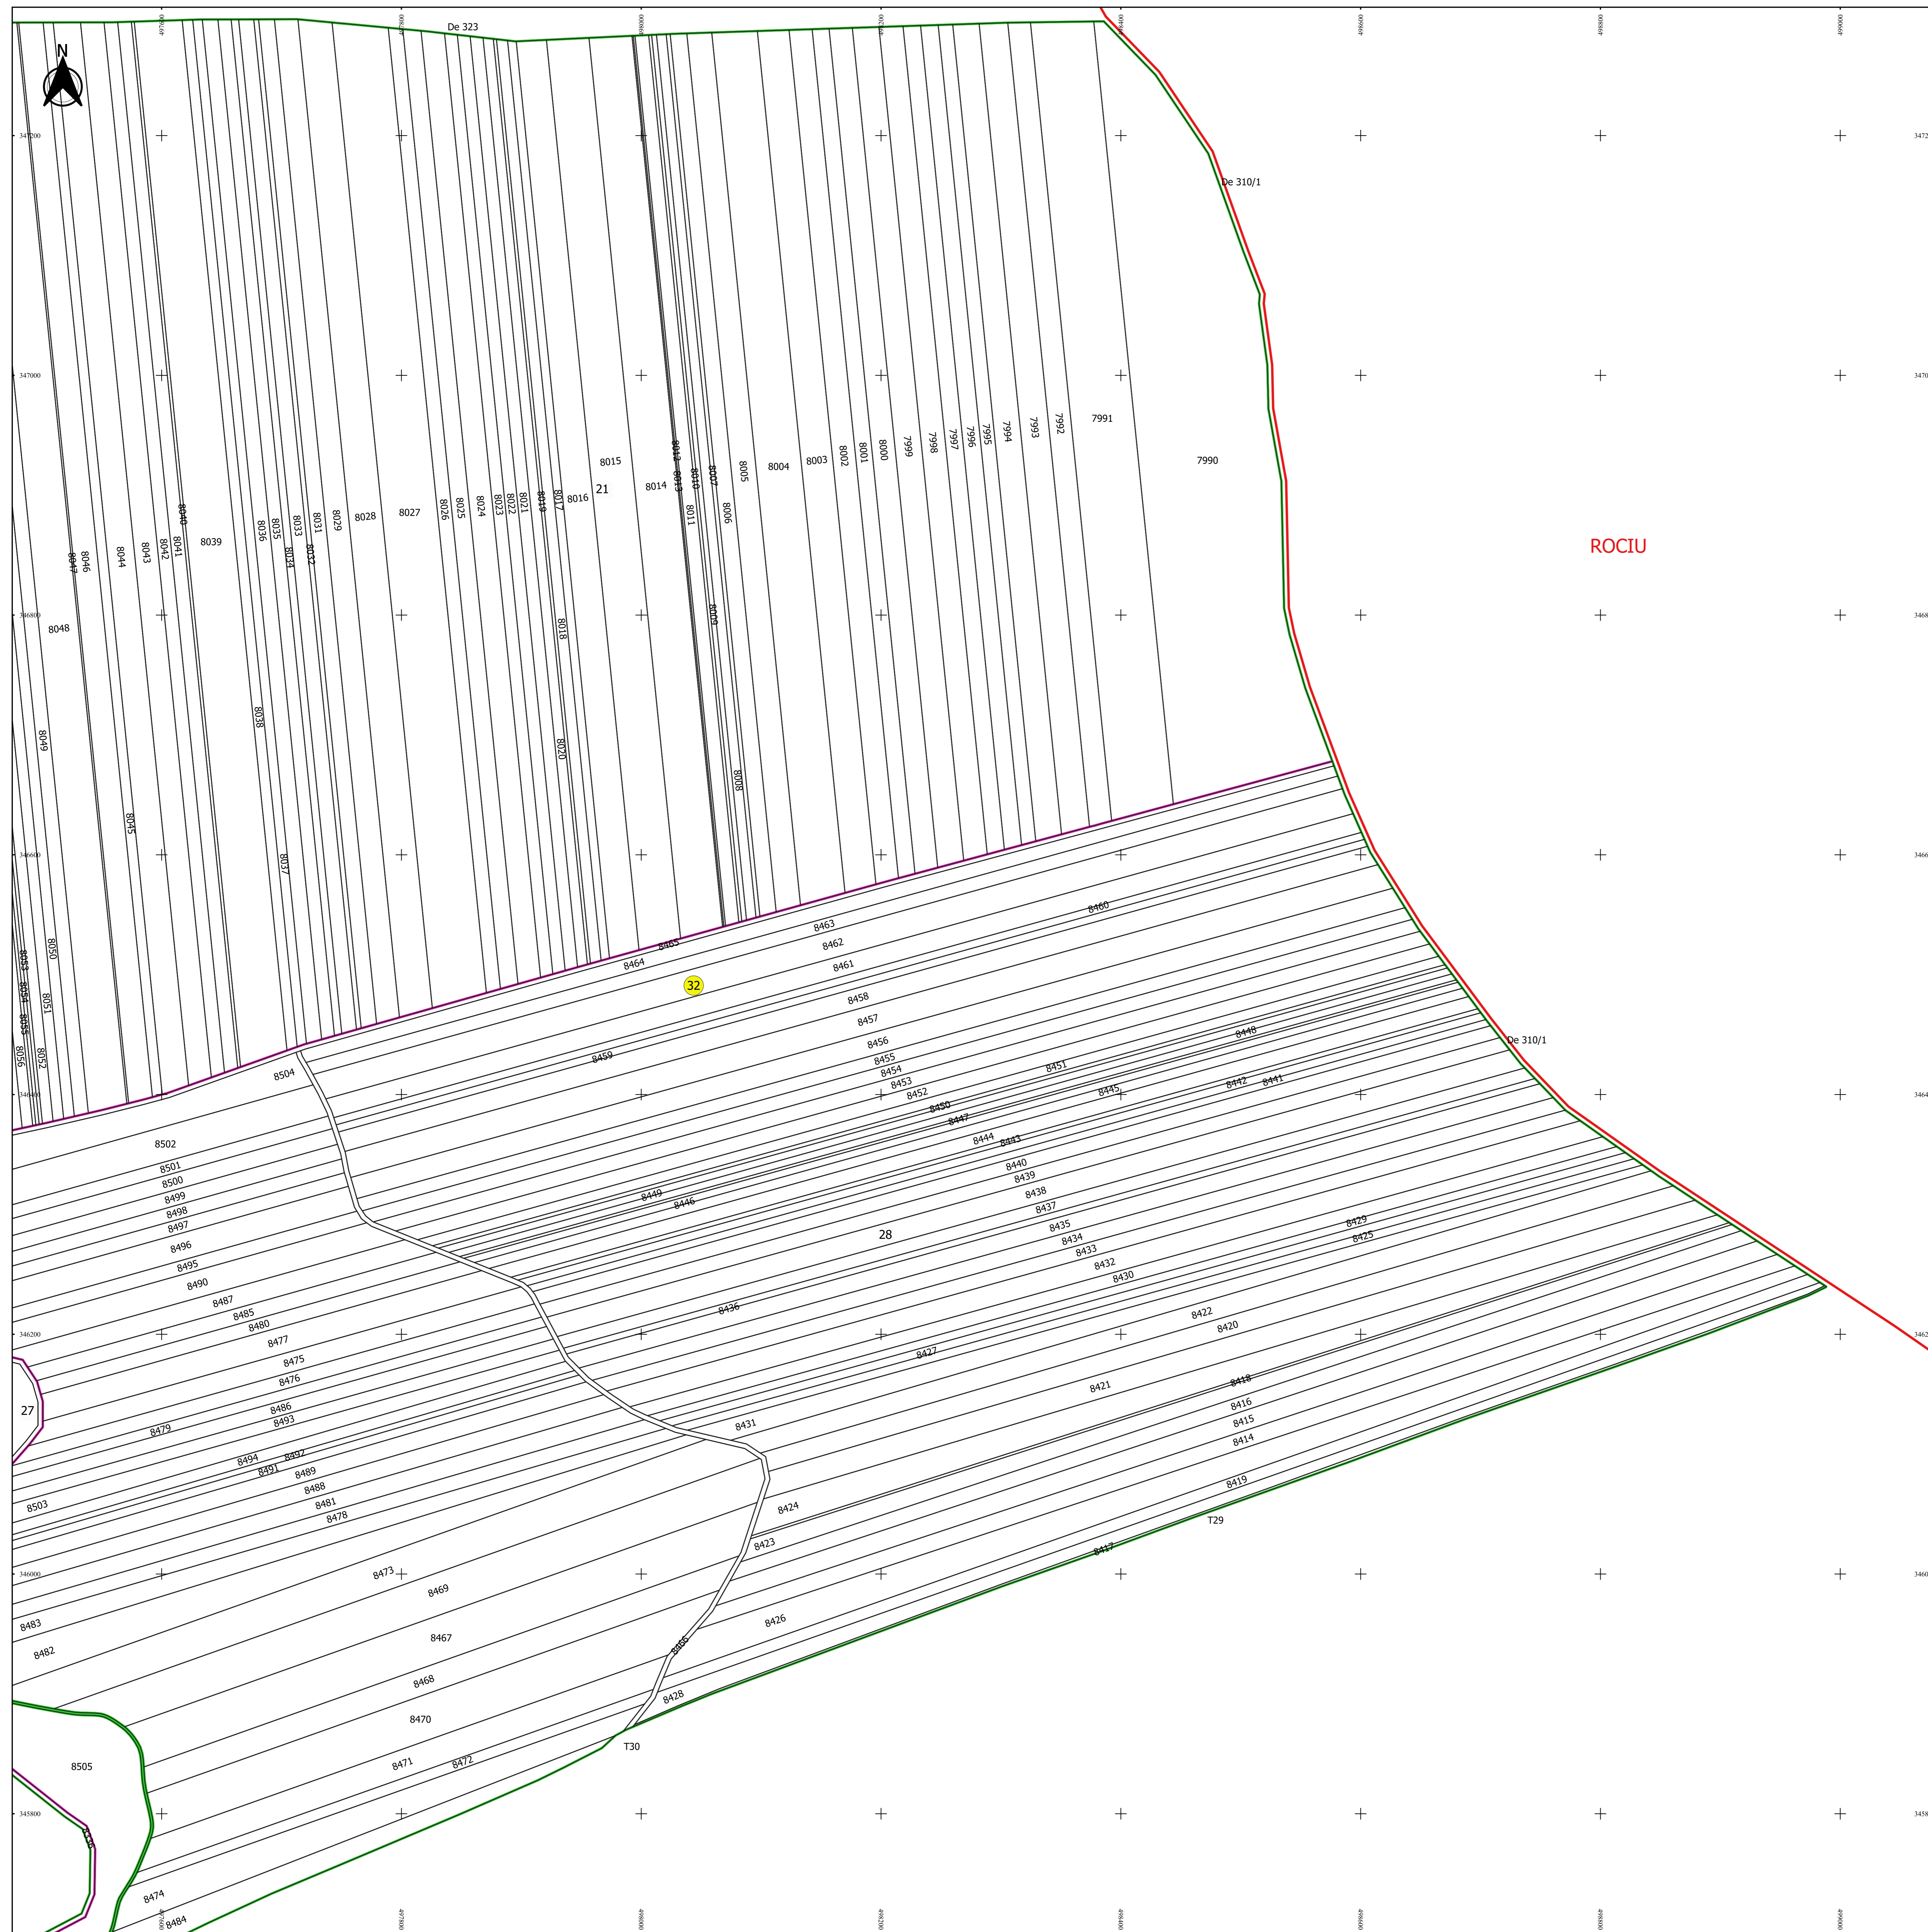

PLAN CADASTRAL
JUDEȚ ARGES, UAT BUZOESTI
Sectorul Cadastral 32
Spre publicare
Scara 1:2000
Sistem de proiecție "STEREO '70"
- Plansa 2 -

Schița de racordare a planșelor

- Legendă**
- Limită sector
 - Limită UAT
 - Limită intravilan
 - Limită imobil
 - Limită tarla
 - 32 Număr sector
 - 8022 Număr imobil
 - 21 Număr tarla
 - De 310/1 Toponimie

Schița dispunerii sectorului cadastral

Proiectant
 Ing. NELIU ALEXANDRU NEA
 Desenat