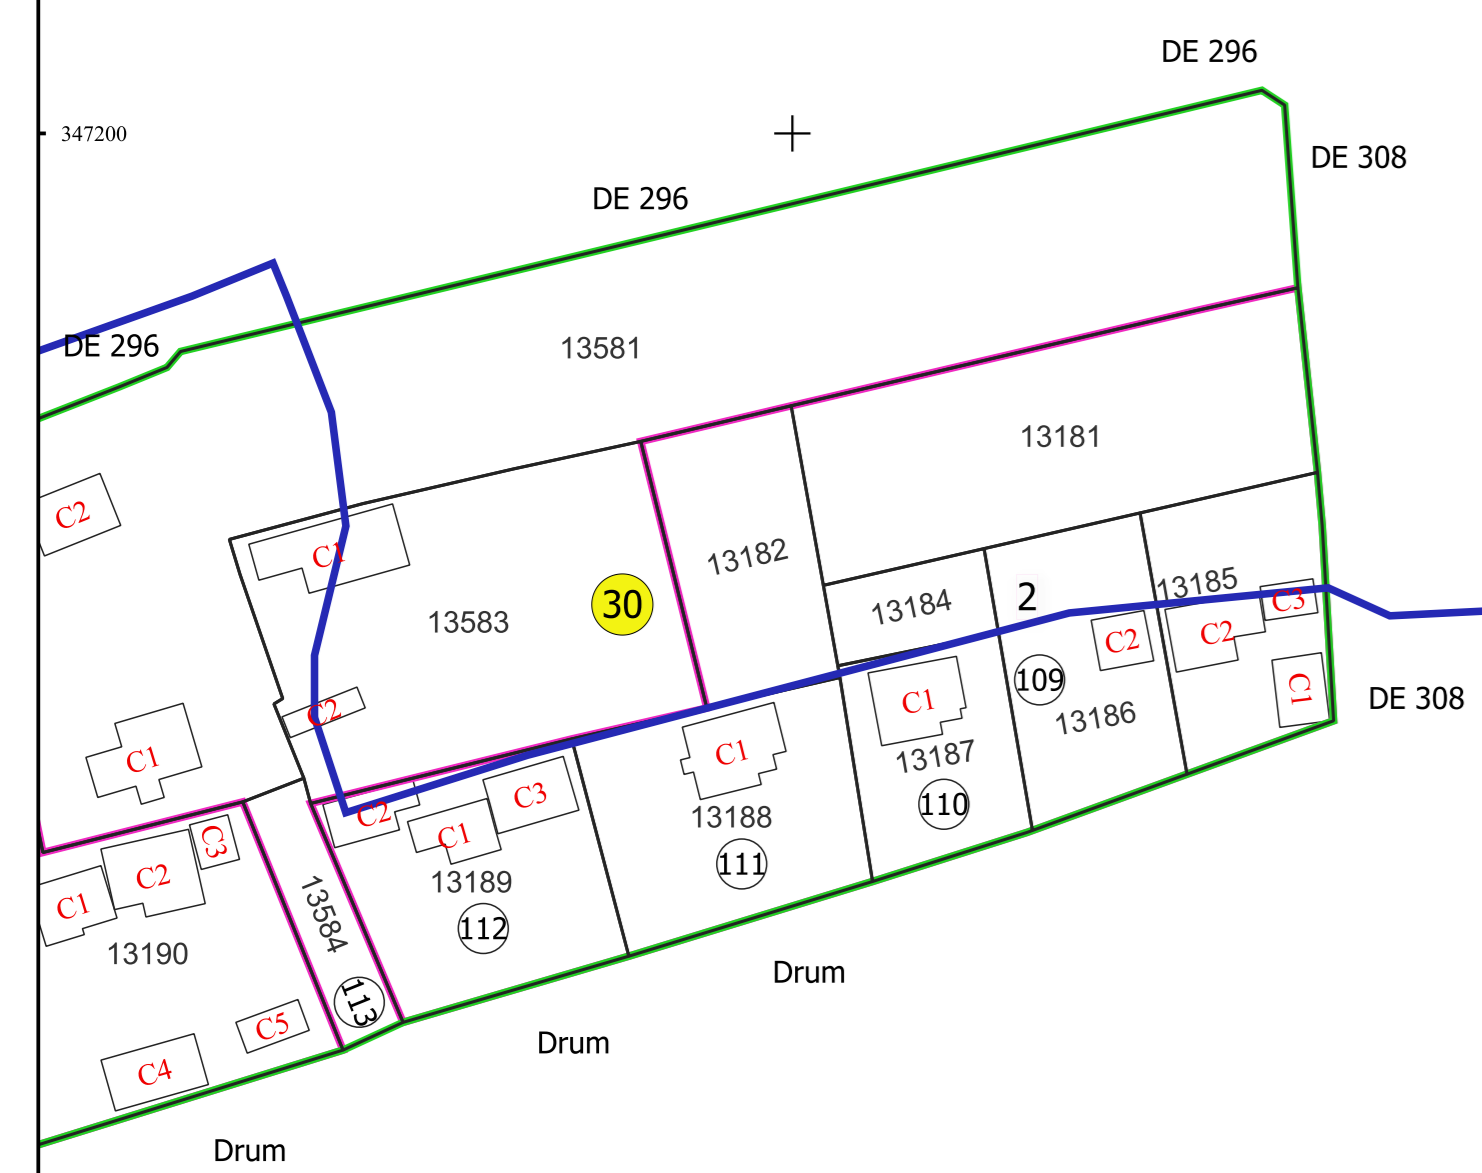

PLAN CADASTRAL
JUDEȚ ARGES, UAT BUZOESTI
Sectorul Cadastral 30
Spre publicare
Scara 1:1000
Sistem de proiecție "STEREO '70"
- Plansa 2 -

Schița de racordare a planșelor

- Legendă**
- Limită sector
 - Limită UAT
 - Limită intravilan
 - Limită imobil
 - Limită construcții
 - Limită tarla
 - 30 Număr sector
 - 109 Numar_administrativ
 - 13162 Număr imobil
 - 13680-C1 Număr construcții
 - 14 Număr tarla
 - DE 308 Toponimie

Schița dispunerii sectorului cadastral