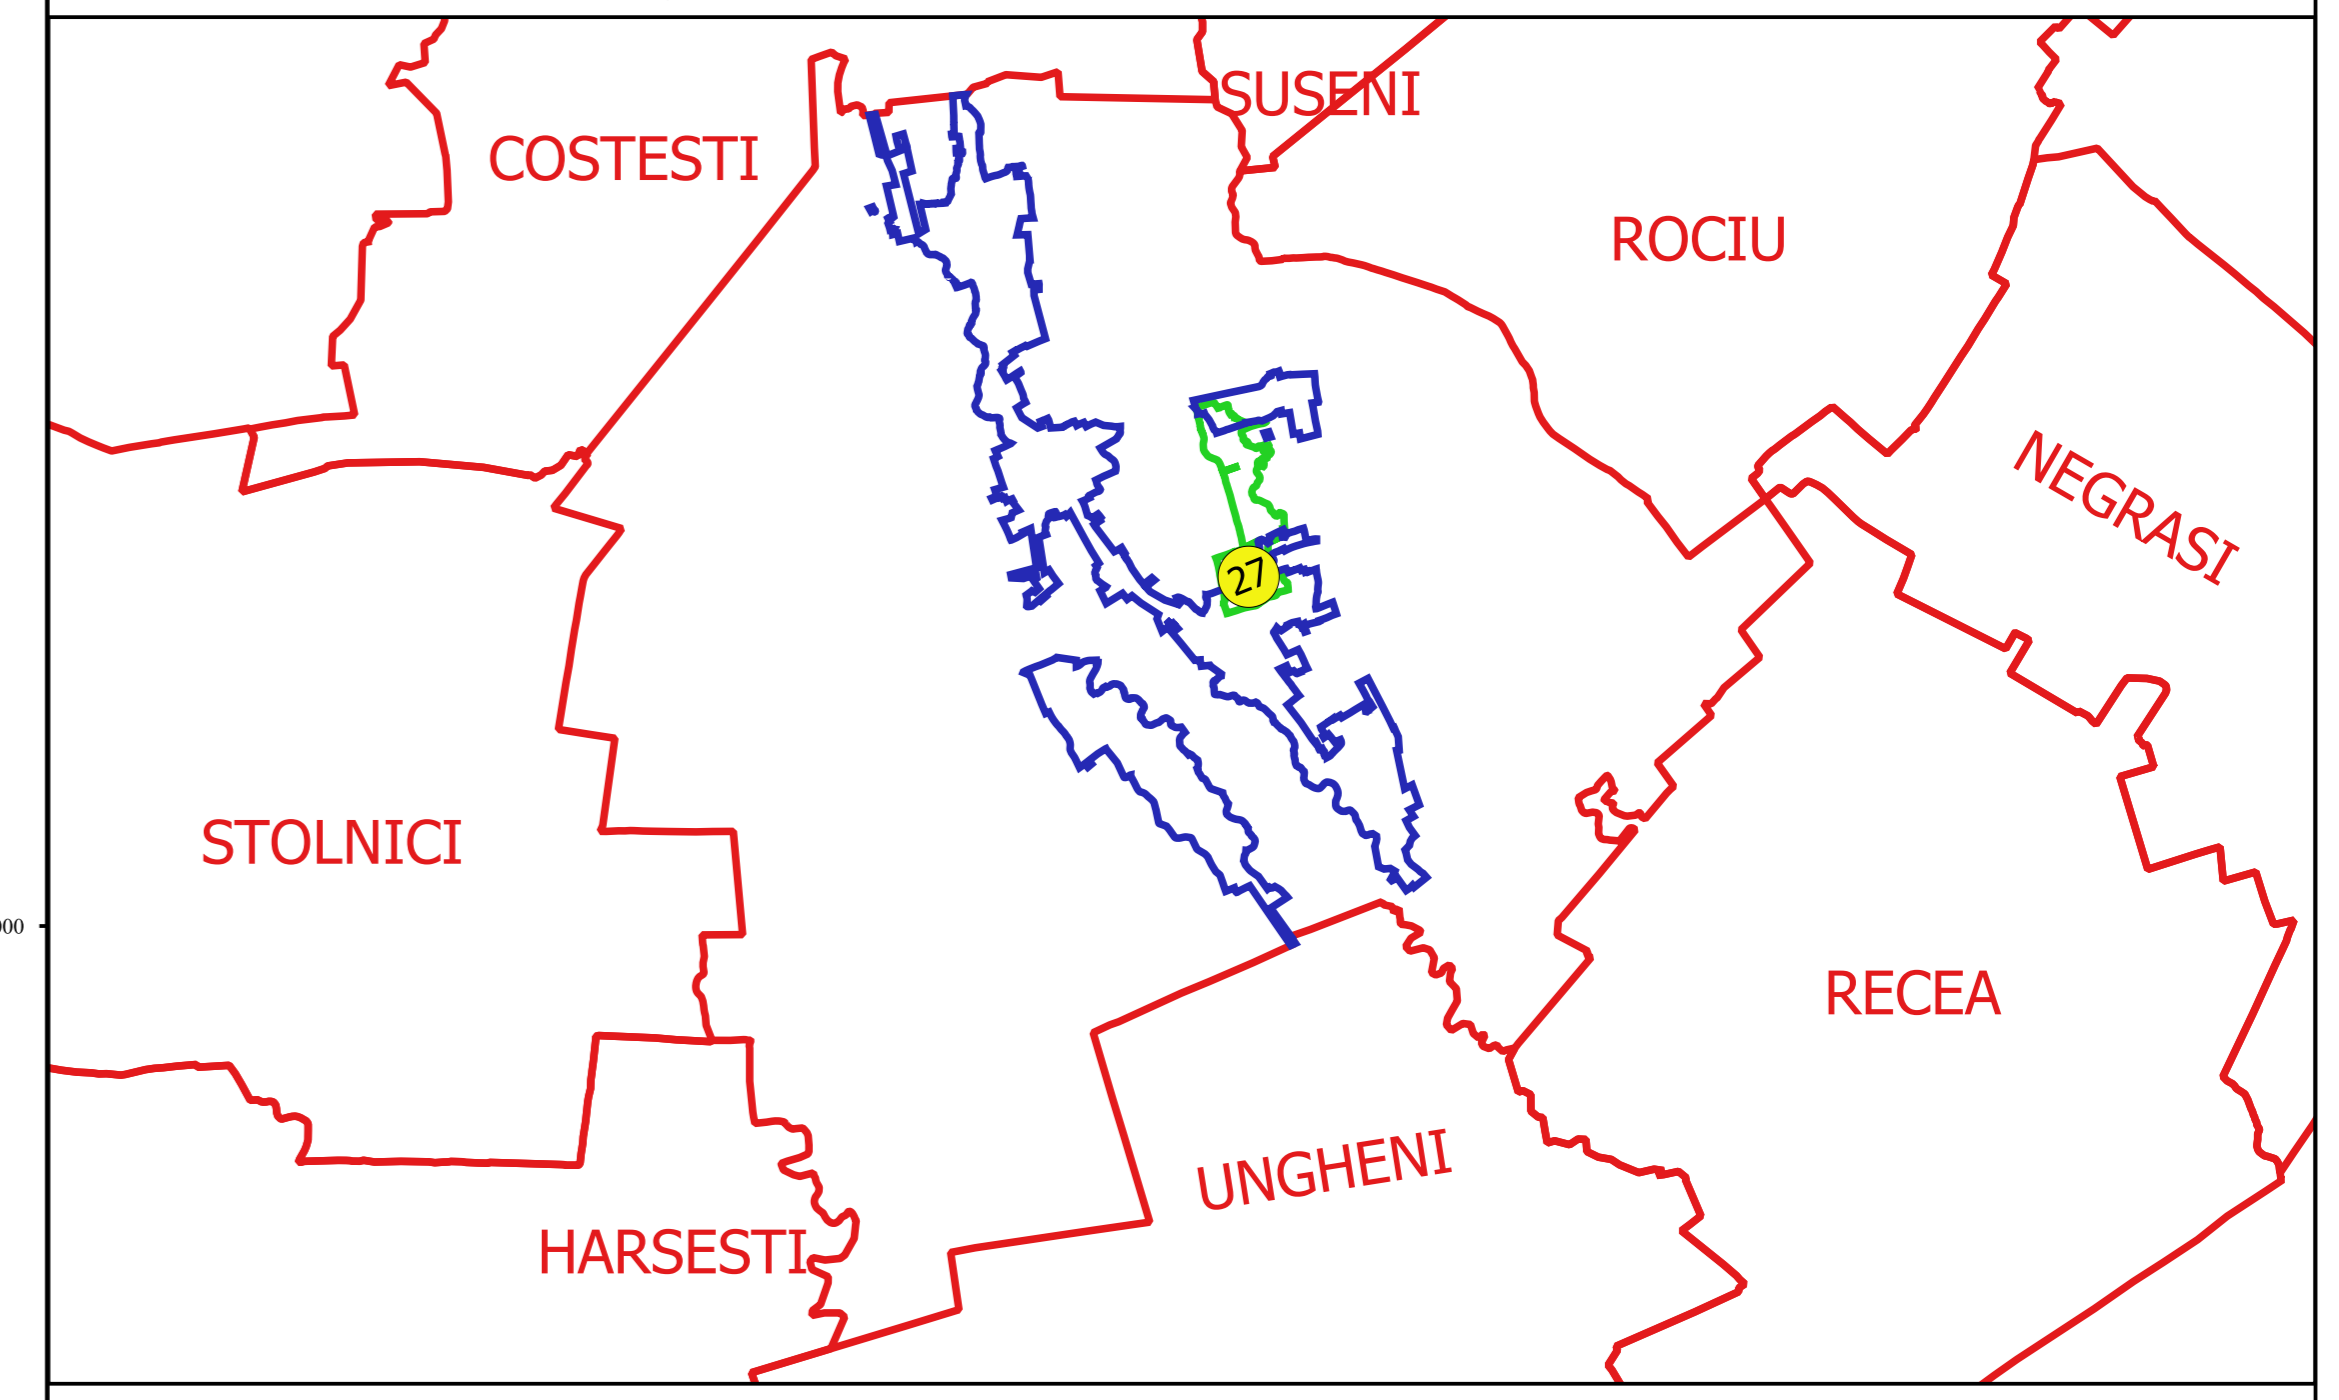

PLAN CADASTRAL
JUDEȚ ARGES, UAT BUZOESTI
Sectorul Cadastral 27
Spre publicare
Scara 1:1000
Sistem de proiecție "STEREO '70"
- Plansa 7 -

Schița de racordare a planșelor

Plansa 1	Plansa 2
Plansa 3	Plansa 4
Plansa 5	Plansa 6
Plansa 7	Plansa 8

- Legendă**
- Limită sector
 - Limită UAT
 - Limită intravilan
 - Limită imobil
 - Limită construcții
 - Limită tarla
 - 27 Număr sector
 - 17 Număr administrativ
 - 13630 Număr imobil
 - 13630-C1 Număr construcții
 - 7 Număr tarla
 - Toponimie

Schița dispunerii sectorului cadastral

Proiectant
 Ing. SILVIU ALEXANDRU NEA
 Desenat