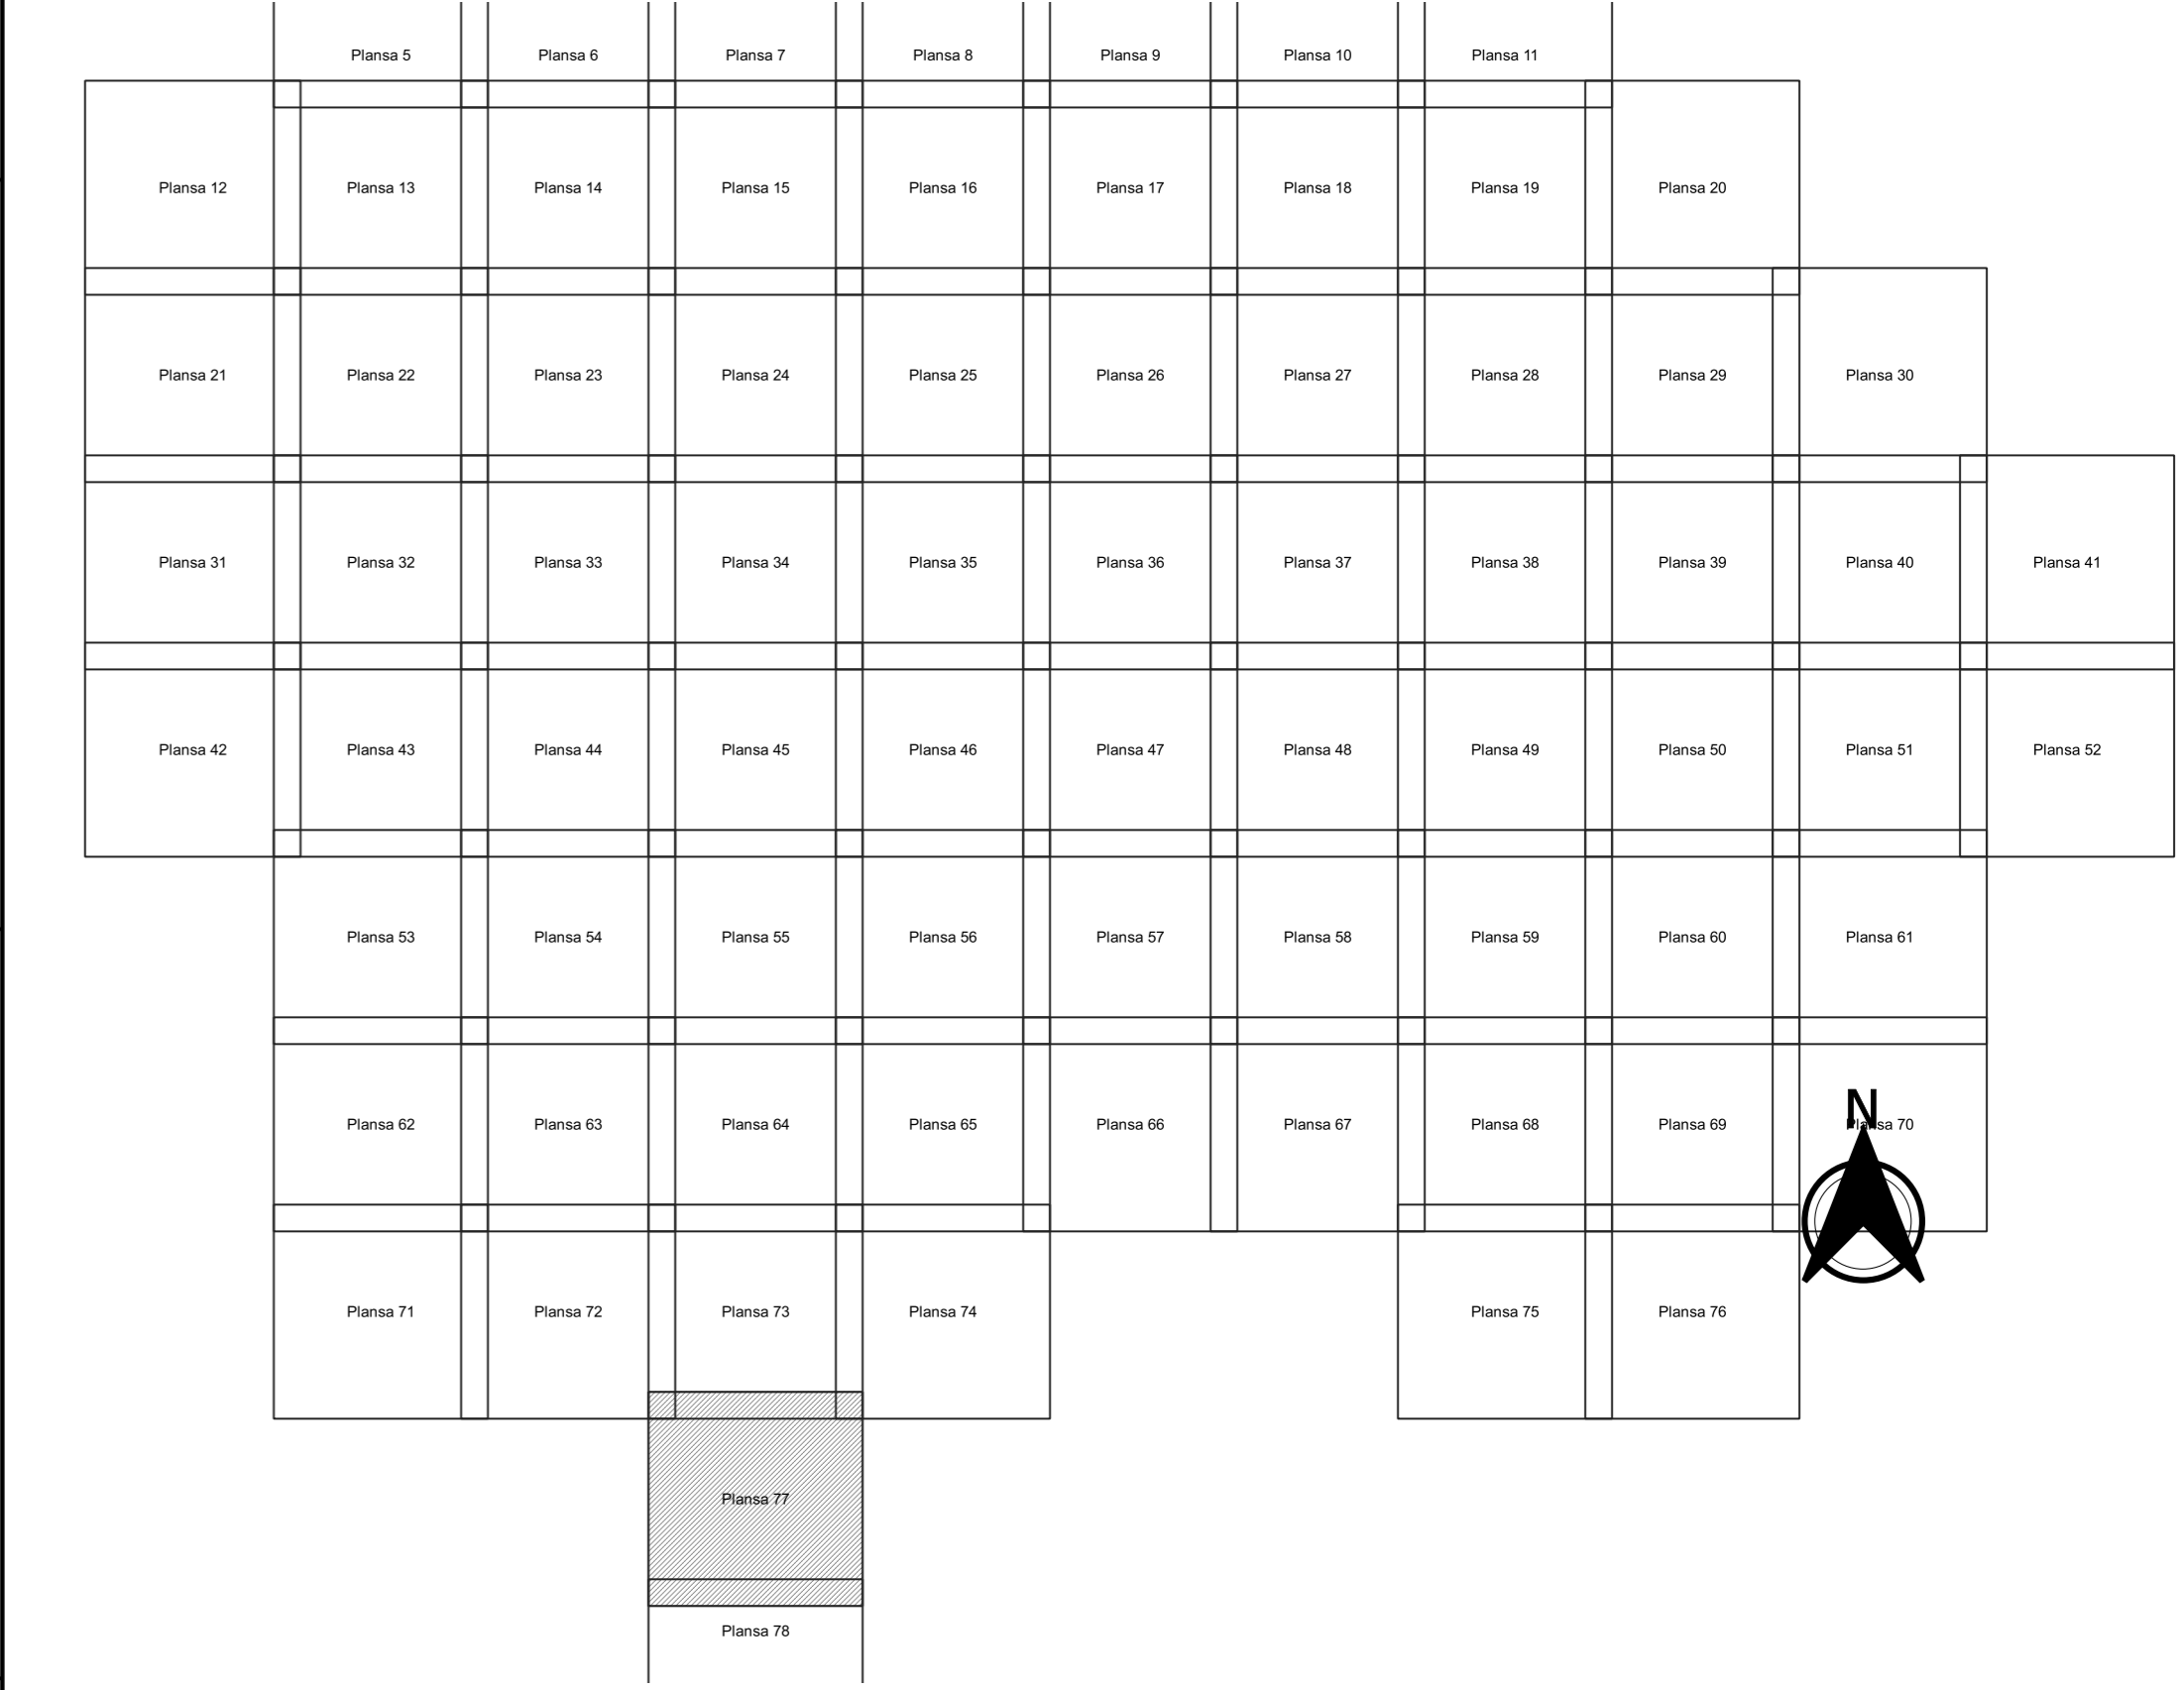

**PLAN CADASTRAL**  
**JUDEȚ ARGES, UAT BUZOESTI**  
**Sectorul Cadastral 0**  
**Spre publicare**  
**Scara 1:2000**  
**Sistem de proiecție "STEREO '70"**  
**- Plansa 77 -**

**Schița de racordare a planșelor**

- Legendă**
- Limită sector
  - Limită UAT
  - Limită intravilan
  - Limită immobil
  - Limită construcții
  - Limită tarla
  - ① Număr sector
  - 18027 Număr immobil
  - 18123-C1 Număr construcții
  - 20 Număr tarla
  - T 16 Toponimie