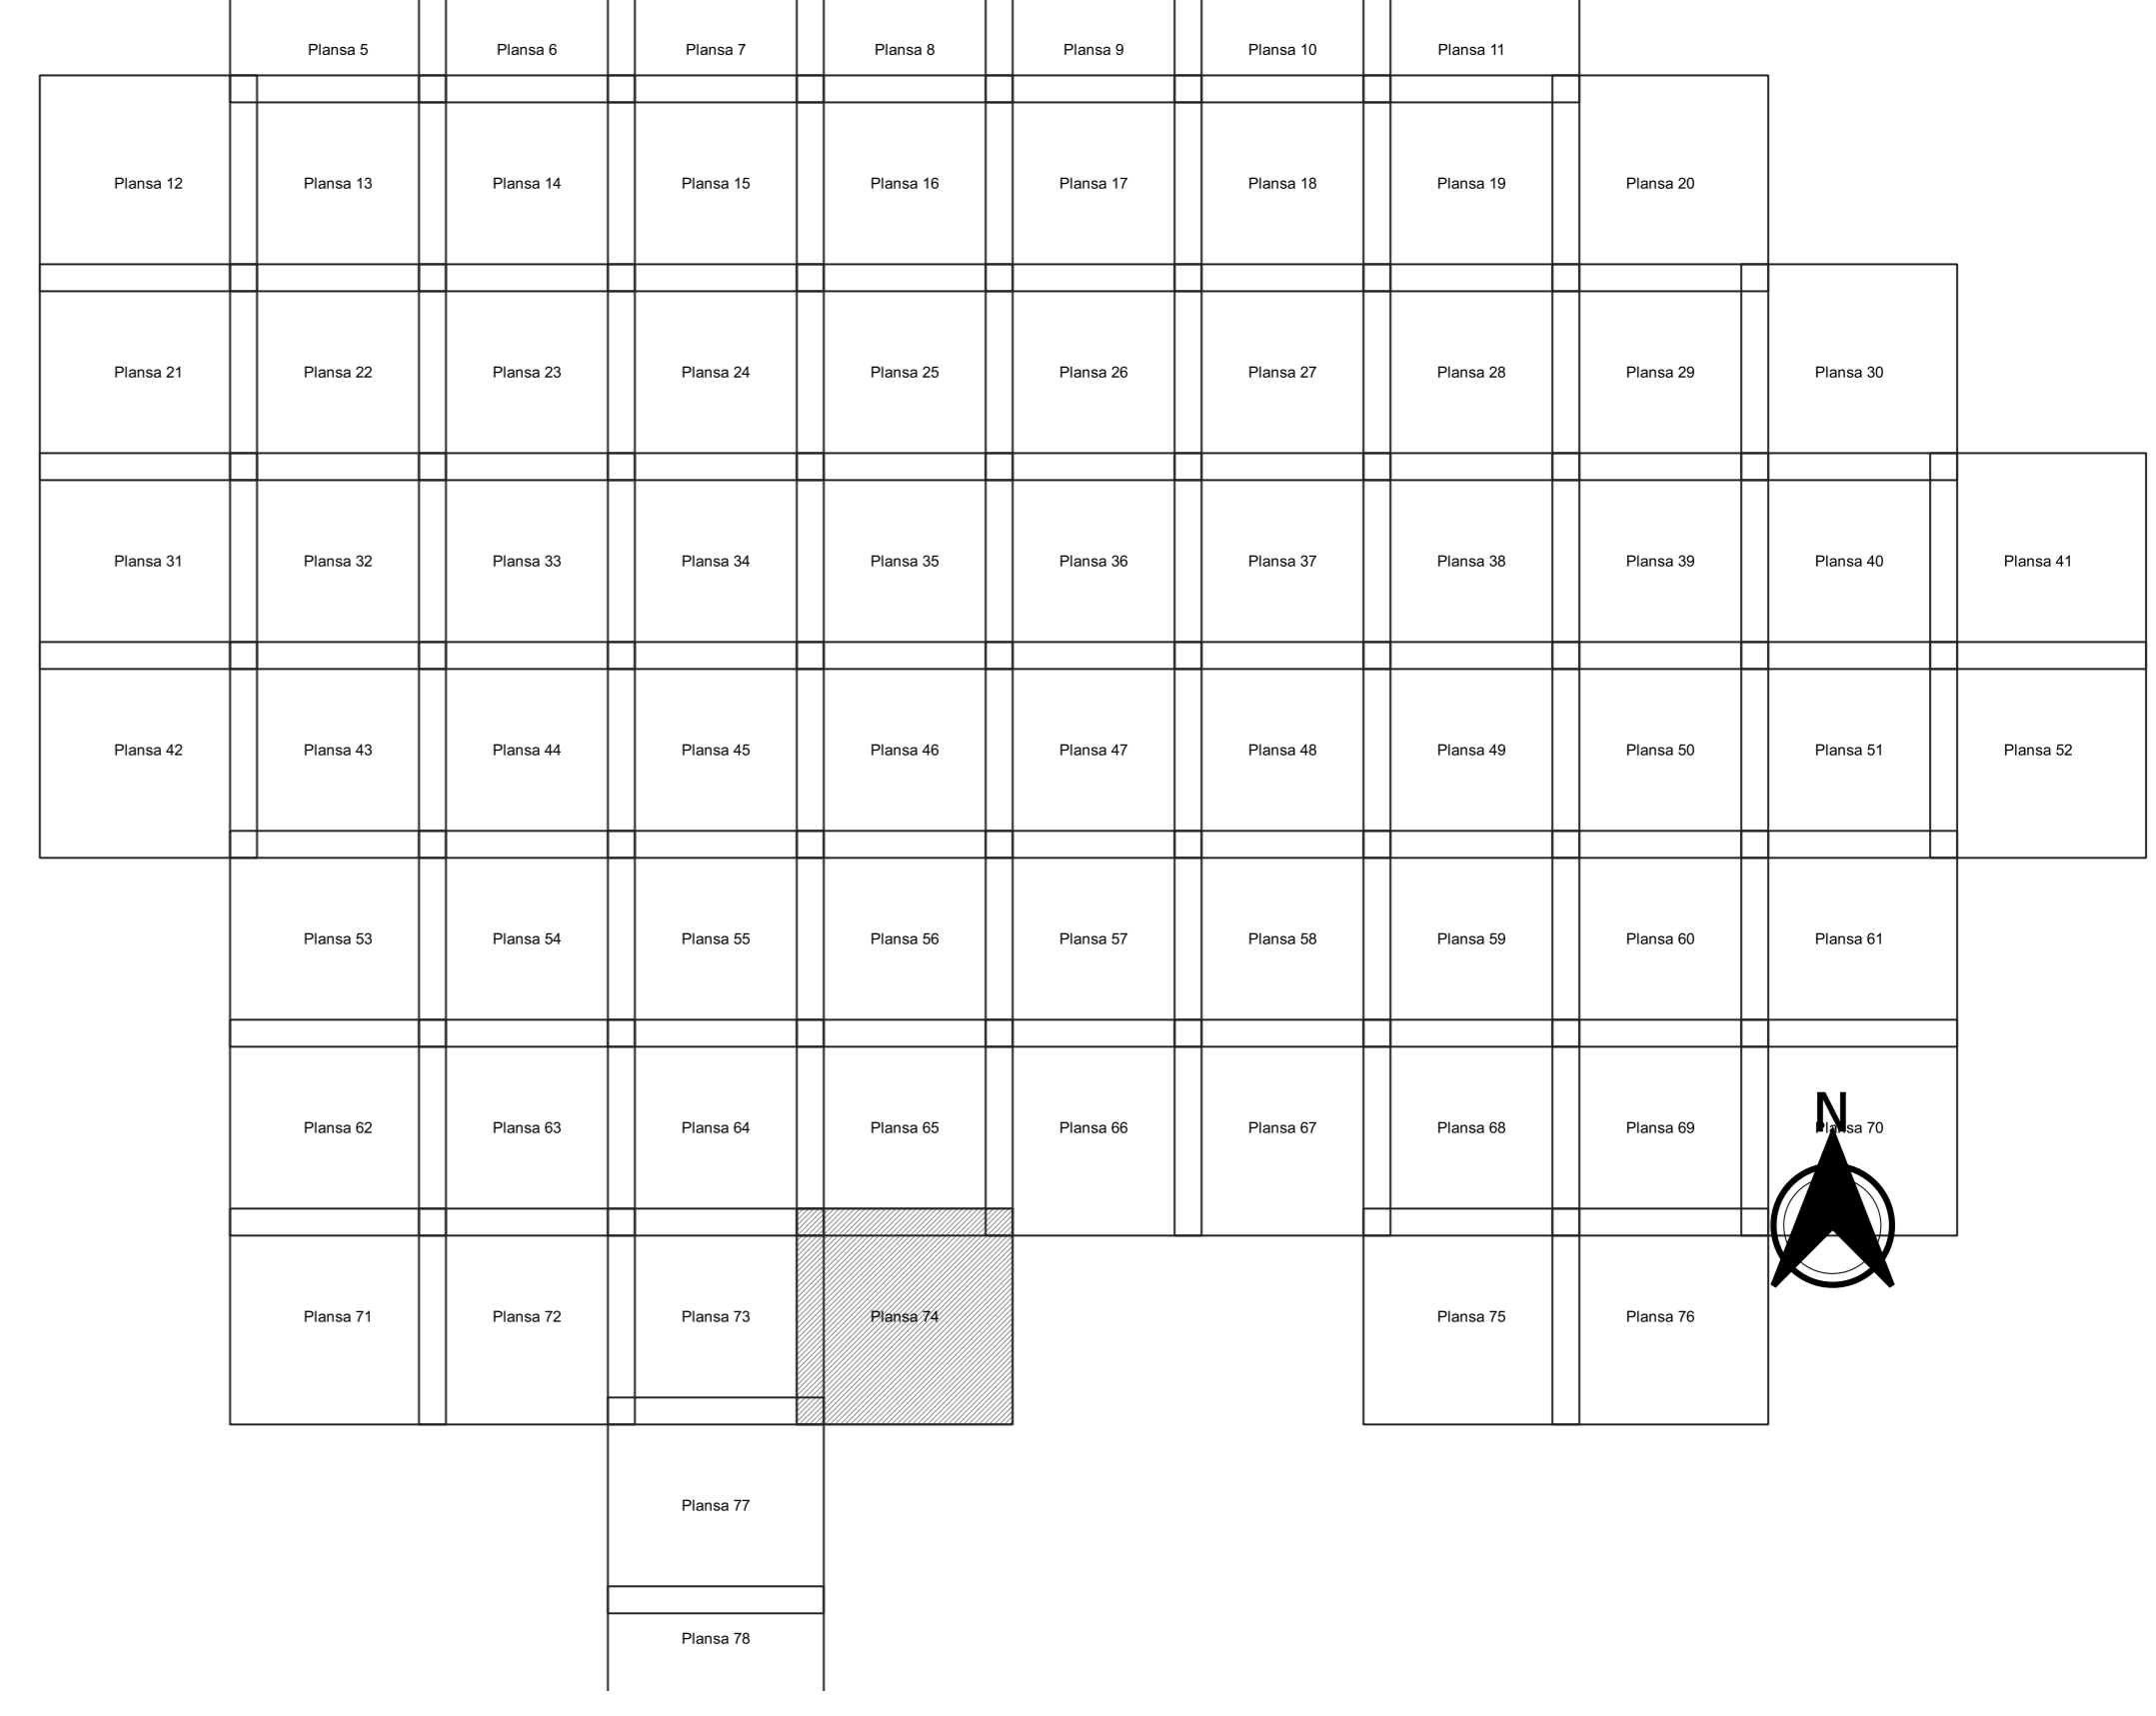

PLAN CADASTRAL
JUDEȚ ARGES, UAT BUZOESTI
Sectorul Cadastral 0
Spre publicare
Scara 1:2000
Sistem de proiecție "STEREO '70"
- Plansa 74 -

Schița de racordare a planșelor

- Legendă**
- Limită sector
 - Limită UAT
 - Limită intravilan
 - Limită imobil
 - Limită construcții
 - Limită tarla
 - 0 Număr sector
 - 18027 Număr imobil
 - 18123-C1 Număr construcții
 - 20 Număr tarla
 - T 16 Toponimie

Schița dispunerii sectorului cadastral

Proiectant
 Ing. GHEORGHE CALABREȘU
 Ing. NELIU-ALEXANDRU NEA
 Desenat