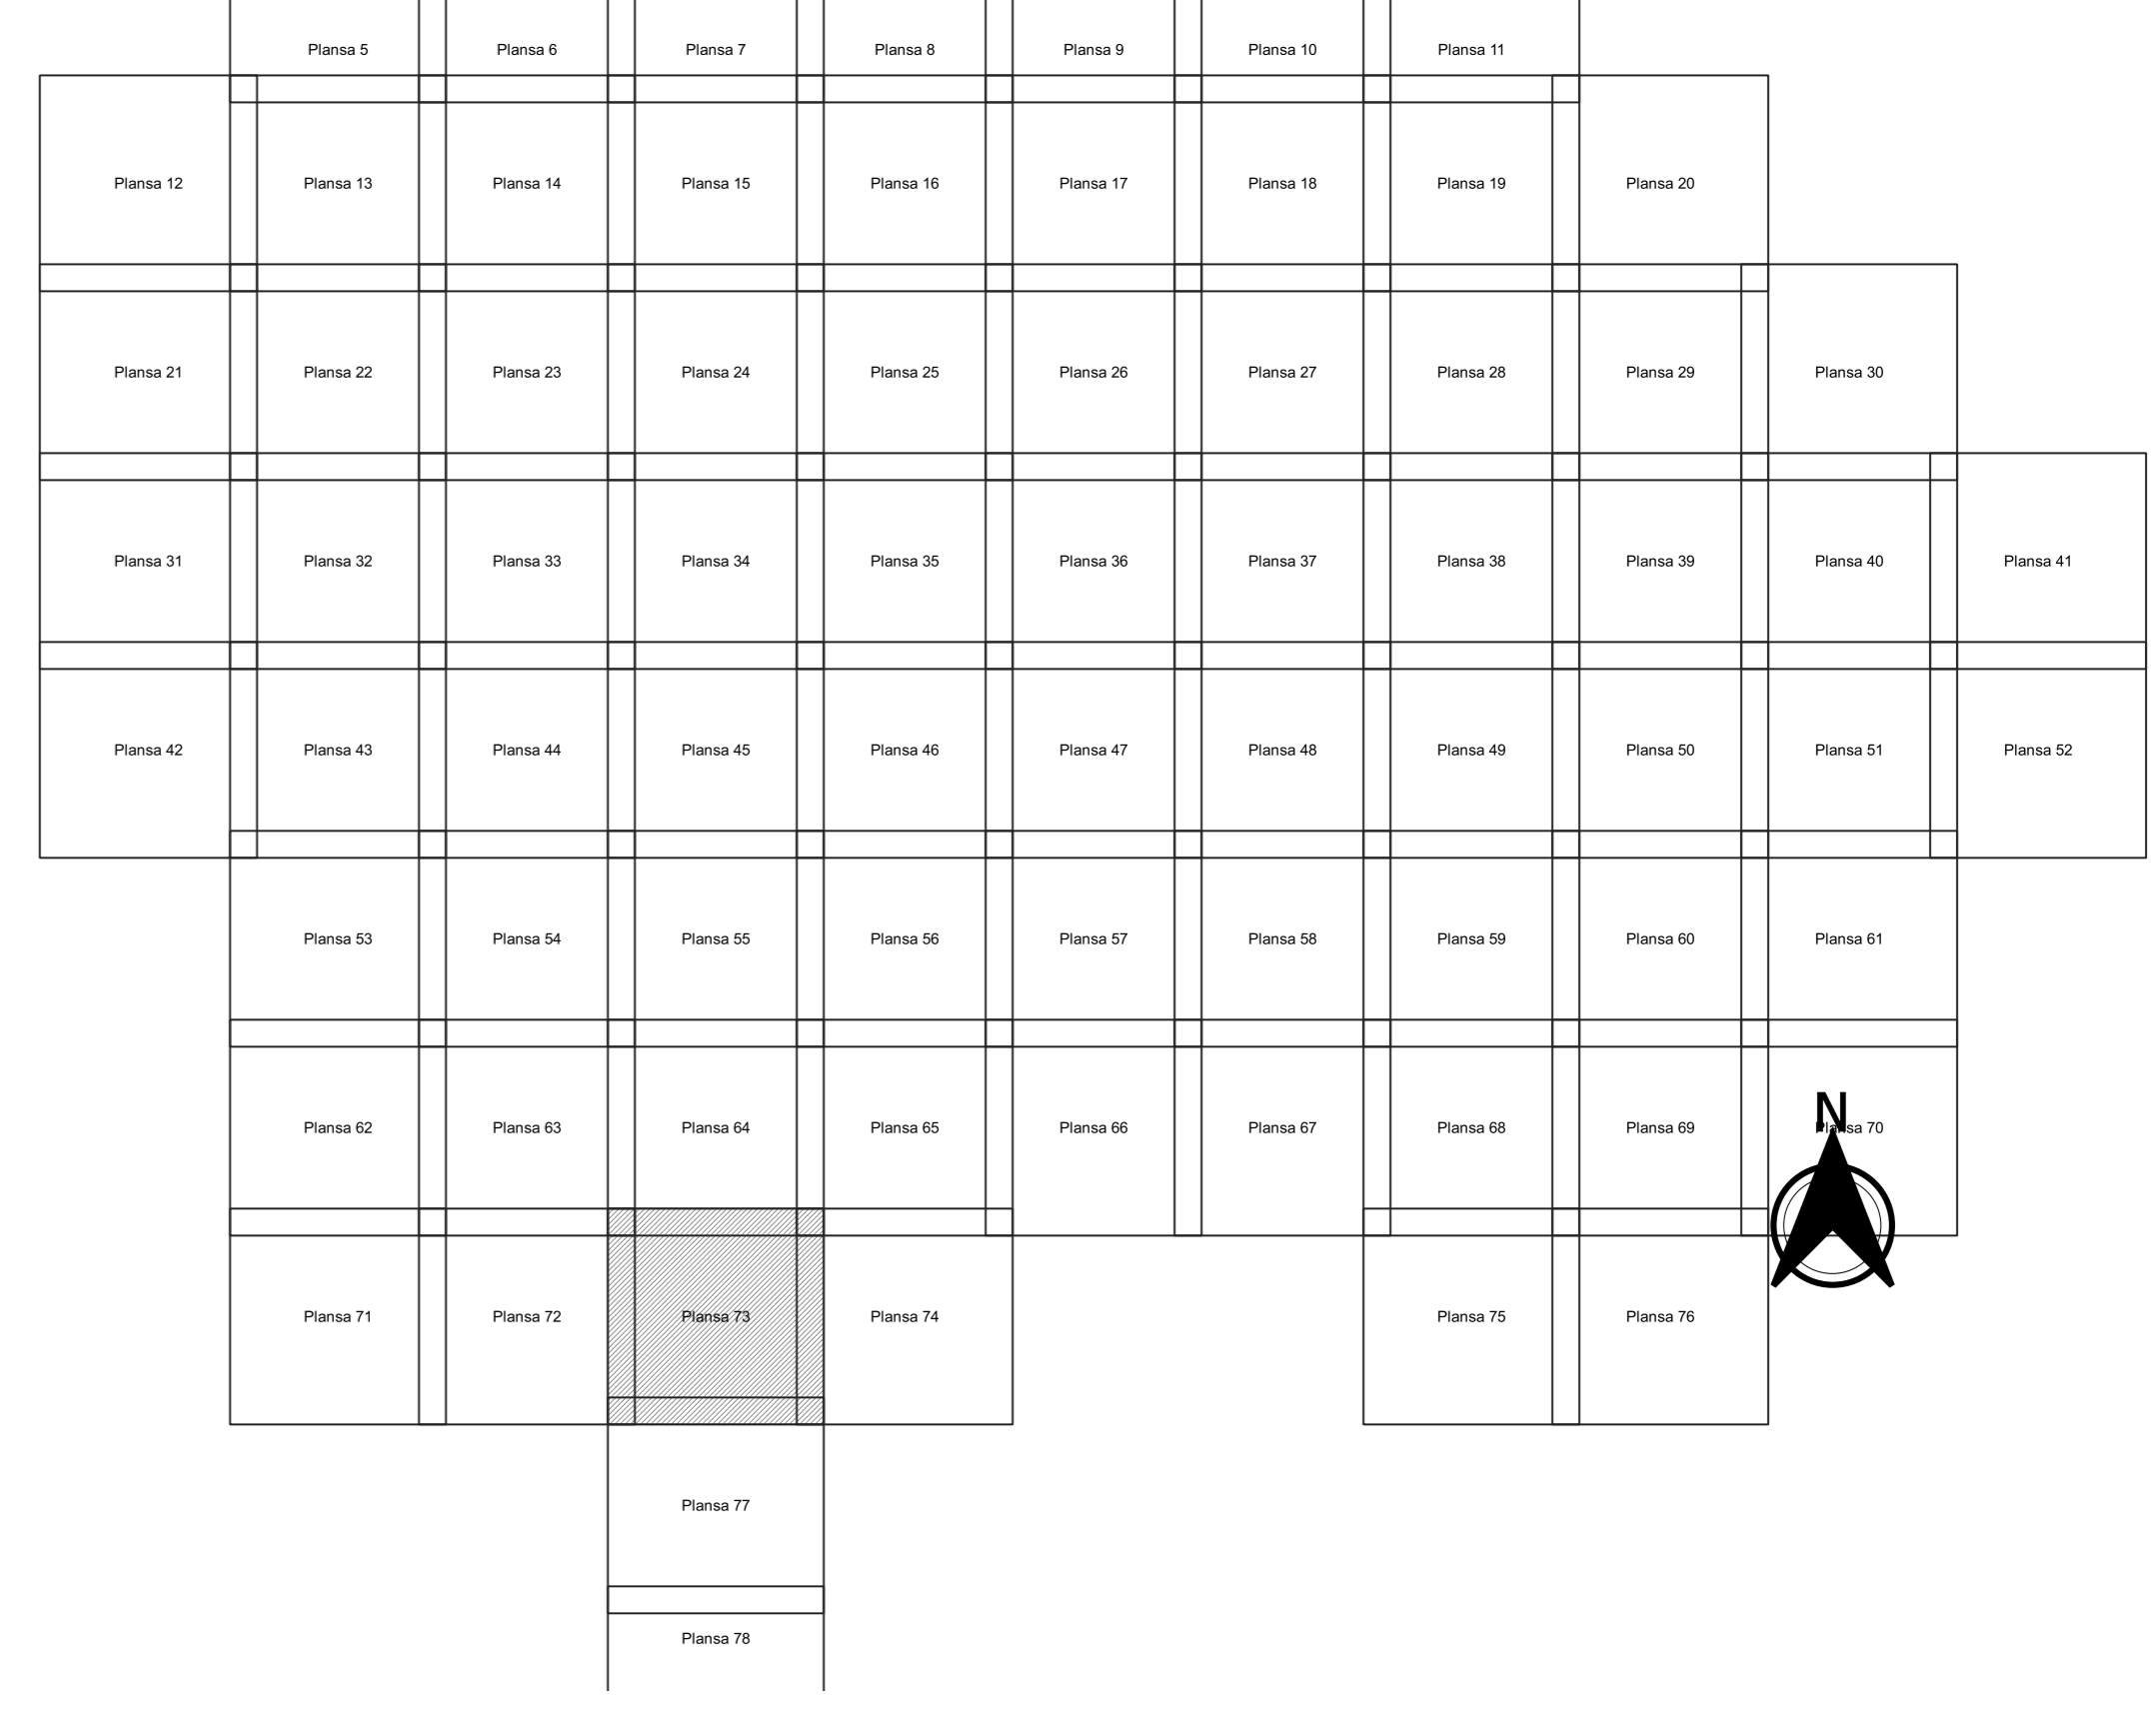

PLAN CADASTRAL
JUDEȚ ARGES, UAT BUZOESTI
Sectorul Cadastral 0
Spre publicare
Scara 1:2000
Sistem de proiecție "STEREO '70"
- Plansa 73 -

Schița de racordare a planșelor

- Legendă**
- Limită sector
 - Limită UAT
 - Limită intravilan
 - Limită imobil
 - Limită construcții
 - Limită tarla
 - 0 Număr sector
 - 18027 Număr imobil
 - 18123-C1 Număr construcții
 - 20 Număr tarla
 - T 16 Toponimie