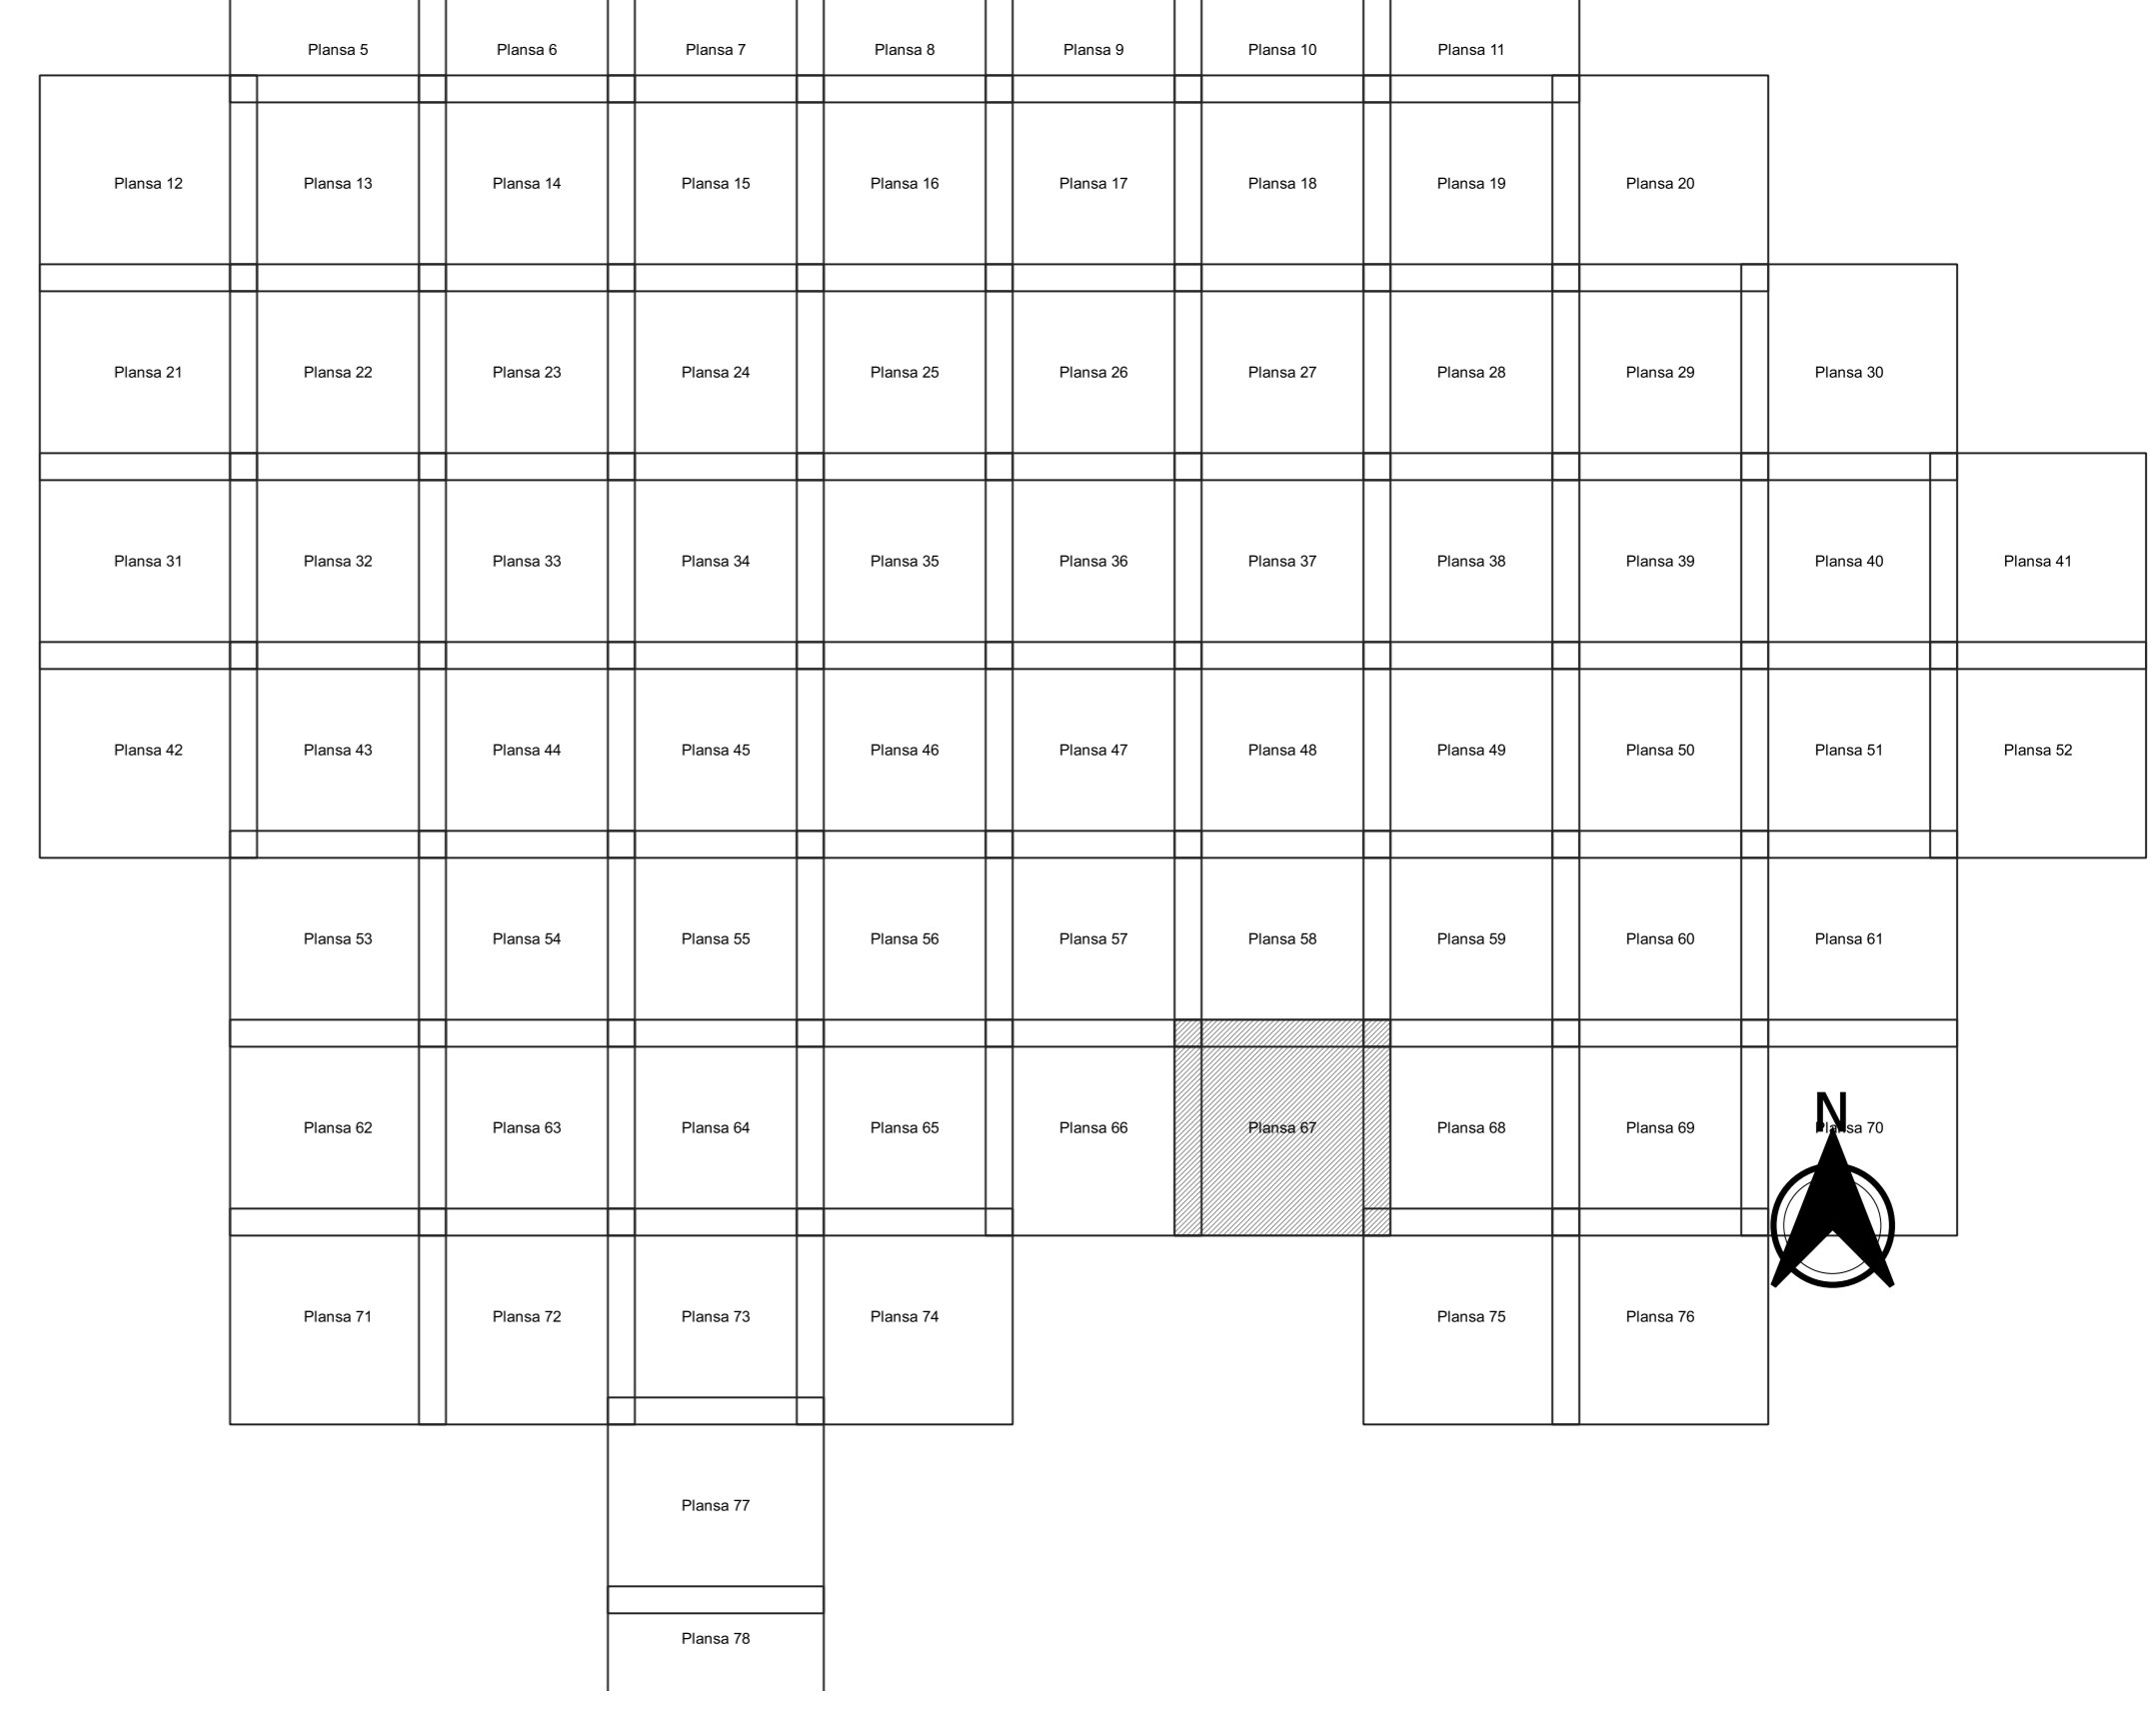

**PLAN CADASTRAL**  
**JUDEȚ ARGES, UAT BUZOESTI**  
**Sectorul Cadastral 0**  
**Spre publicare**  
**Scara 1:2000**  
**Sistem de proiecție "STEREO '70"**  
**- Plansa 67 -**

**Schița de racordare a planșelor**

- Legendă**
- Limită sector
  - Limită UAT
  - Limită intravilan
  - Limită imobil
  - Limită construcții
  - Limită tarla
  - 0 Număr sector
  - 18027 Număr imobil
  - 18123-C1 Număr construcții
  - 20 Număr tarla
  - T 16 Toponimie

**Schița dispunerii sectorului cadastral**

Proiectant  
 Ing. GAVRILĂ CĂTĂLĂBĂȘU ȘTEFAN  
 Ing. NEȘTEA ALEXANDRU ȘTEFAN  
 Desenat