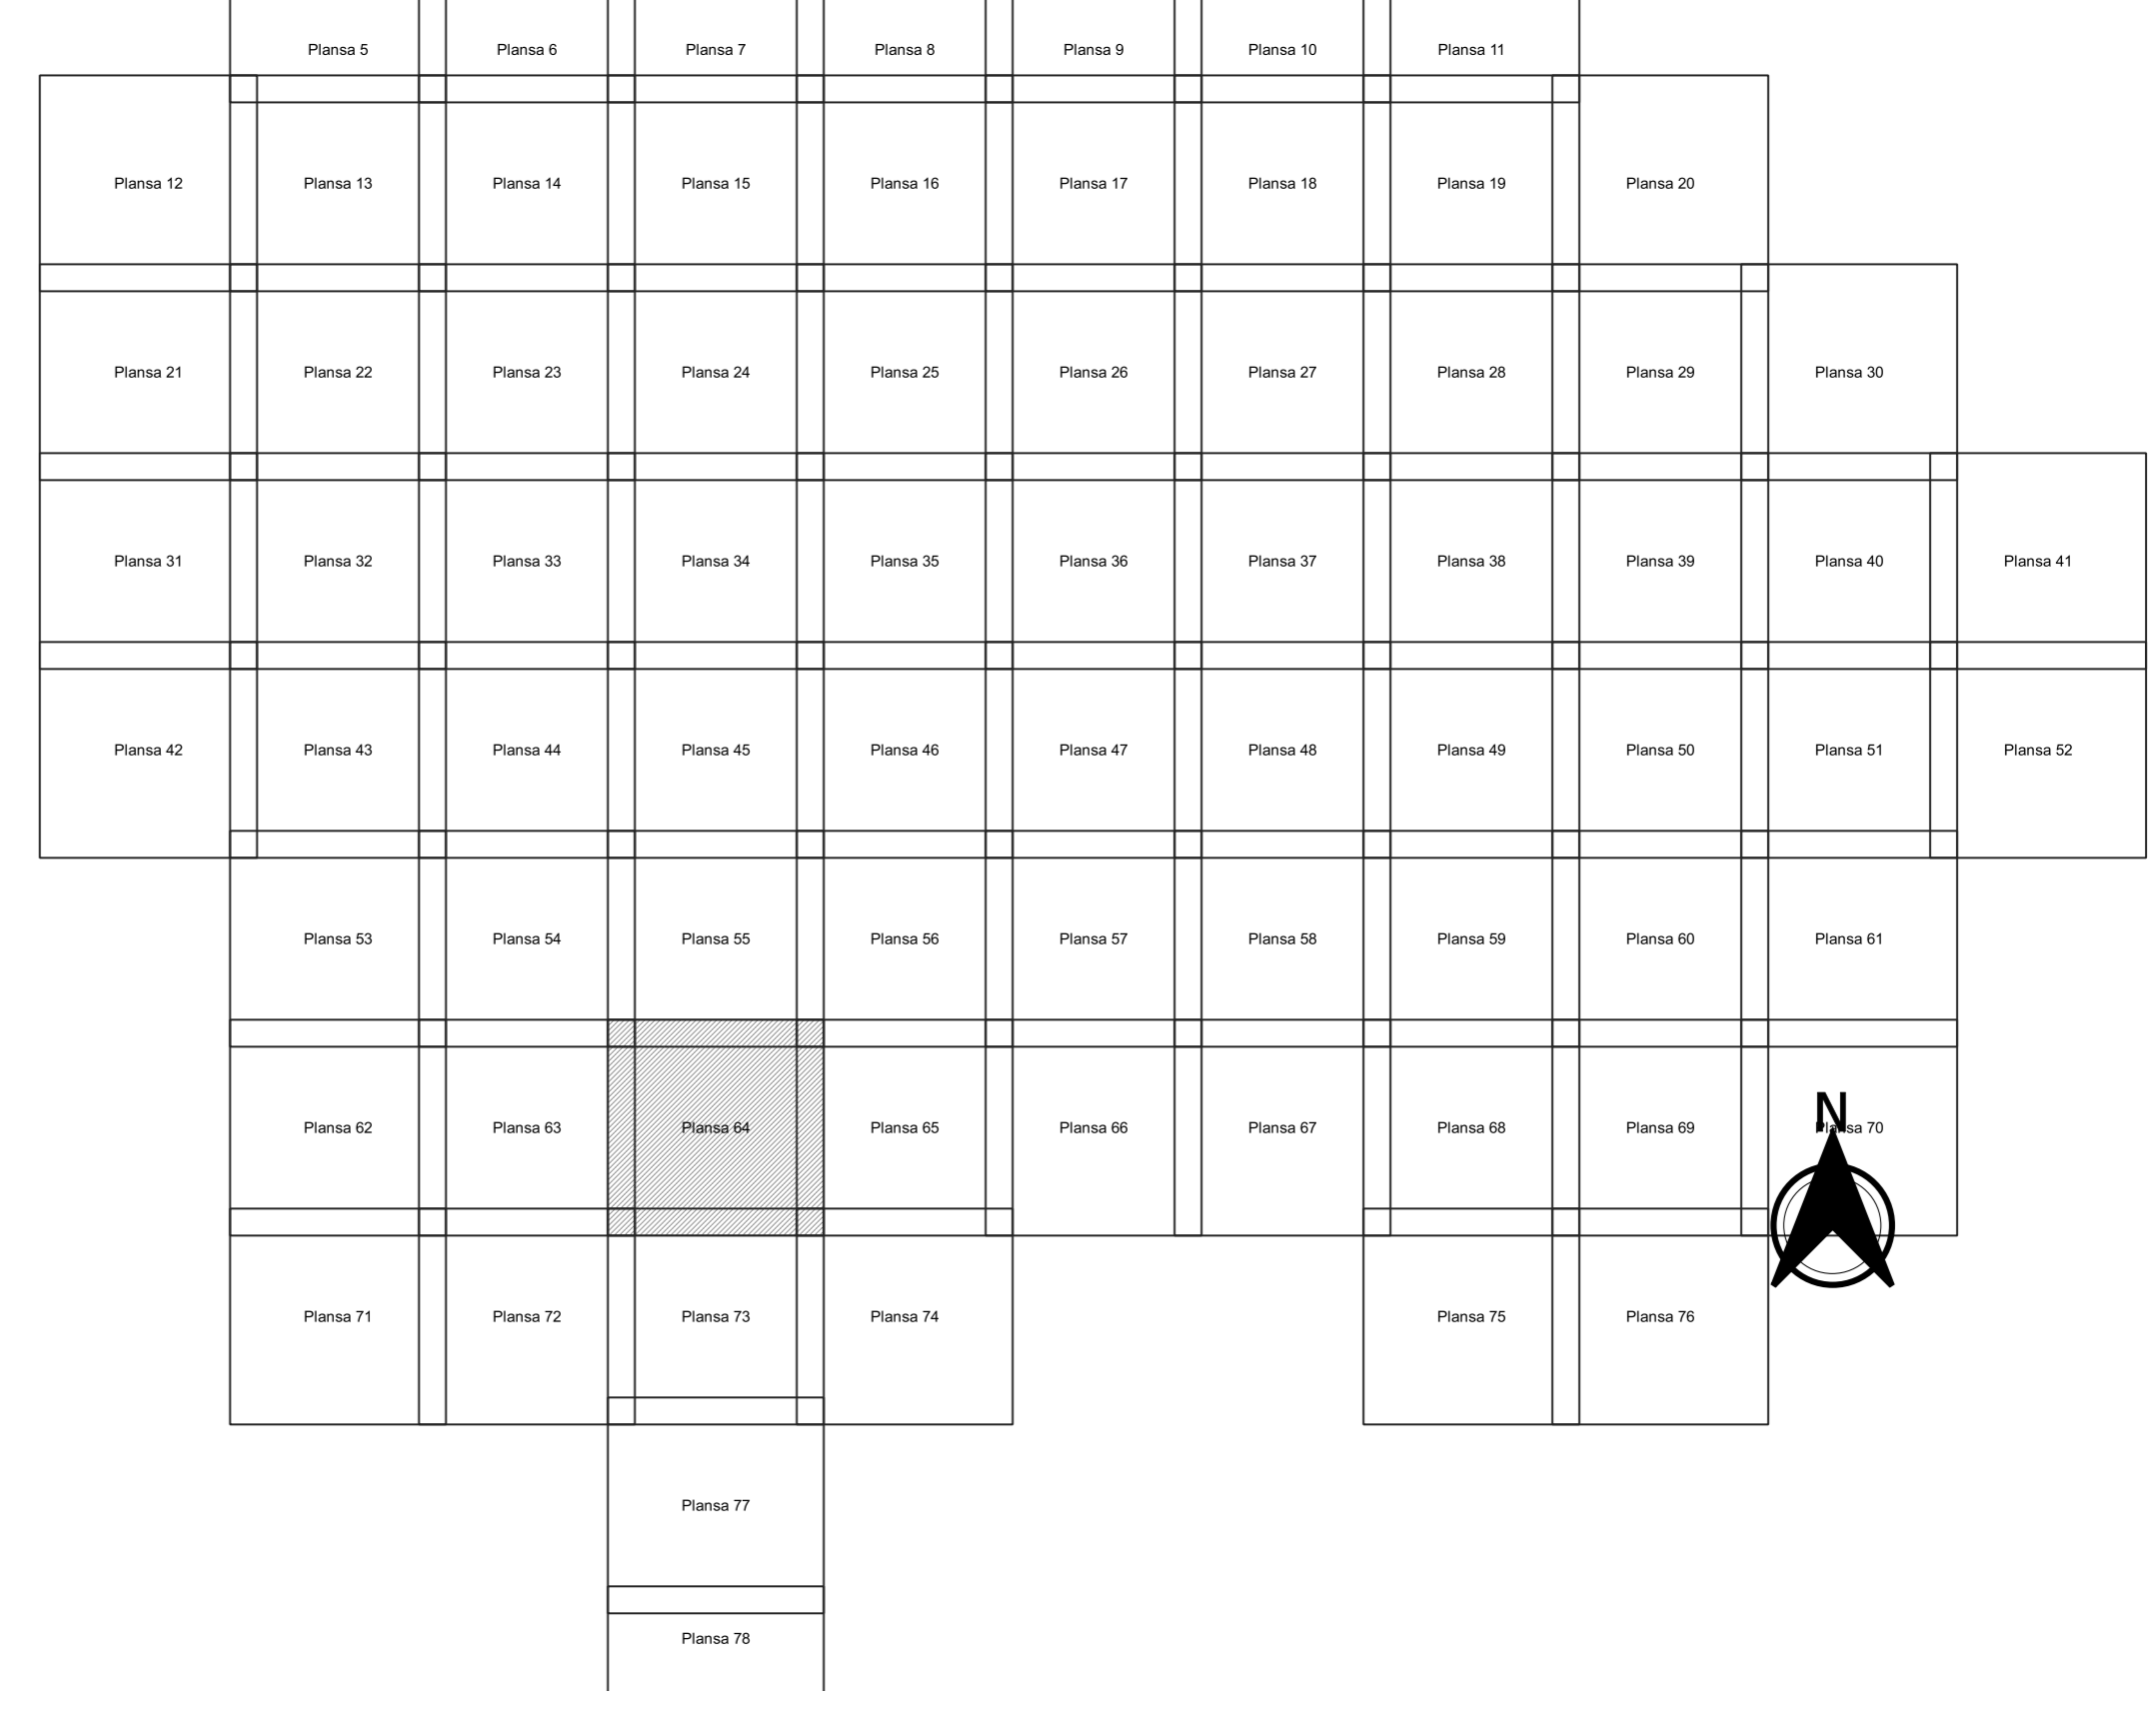

PLAN CADASTRAL
JUDEȚ ARGES, UAT BUZOESTI
Sectorul Cadastral 0
Spre publicare
Scara 1:2000
Sistem de proiecție "STEREO '70"
- Plansa 64 -

Schița de racordare a planșelor

- Legendă**
- Limită sector
 - Limită UAT
 - Limită intravilan
 - Limită imobil
 - Limită construcții
 - Limită tarla
 - 0 Număr sector
 - 18027 Număr imobil
 - 18123-C1 Număr construcții
 - 20 Număr tarla
 - T 16 Toponimie

Schița dispunerii sectorului cadastral

Proiectant
 Ing. GAVRILĂ CĂTĂLĂȘU ȘTEFAN
 Ing. NEȘTEA ALEXANDRU ȘTEFAN