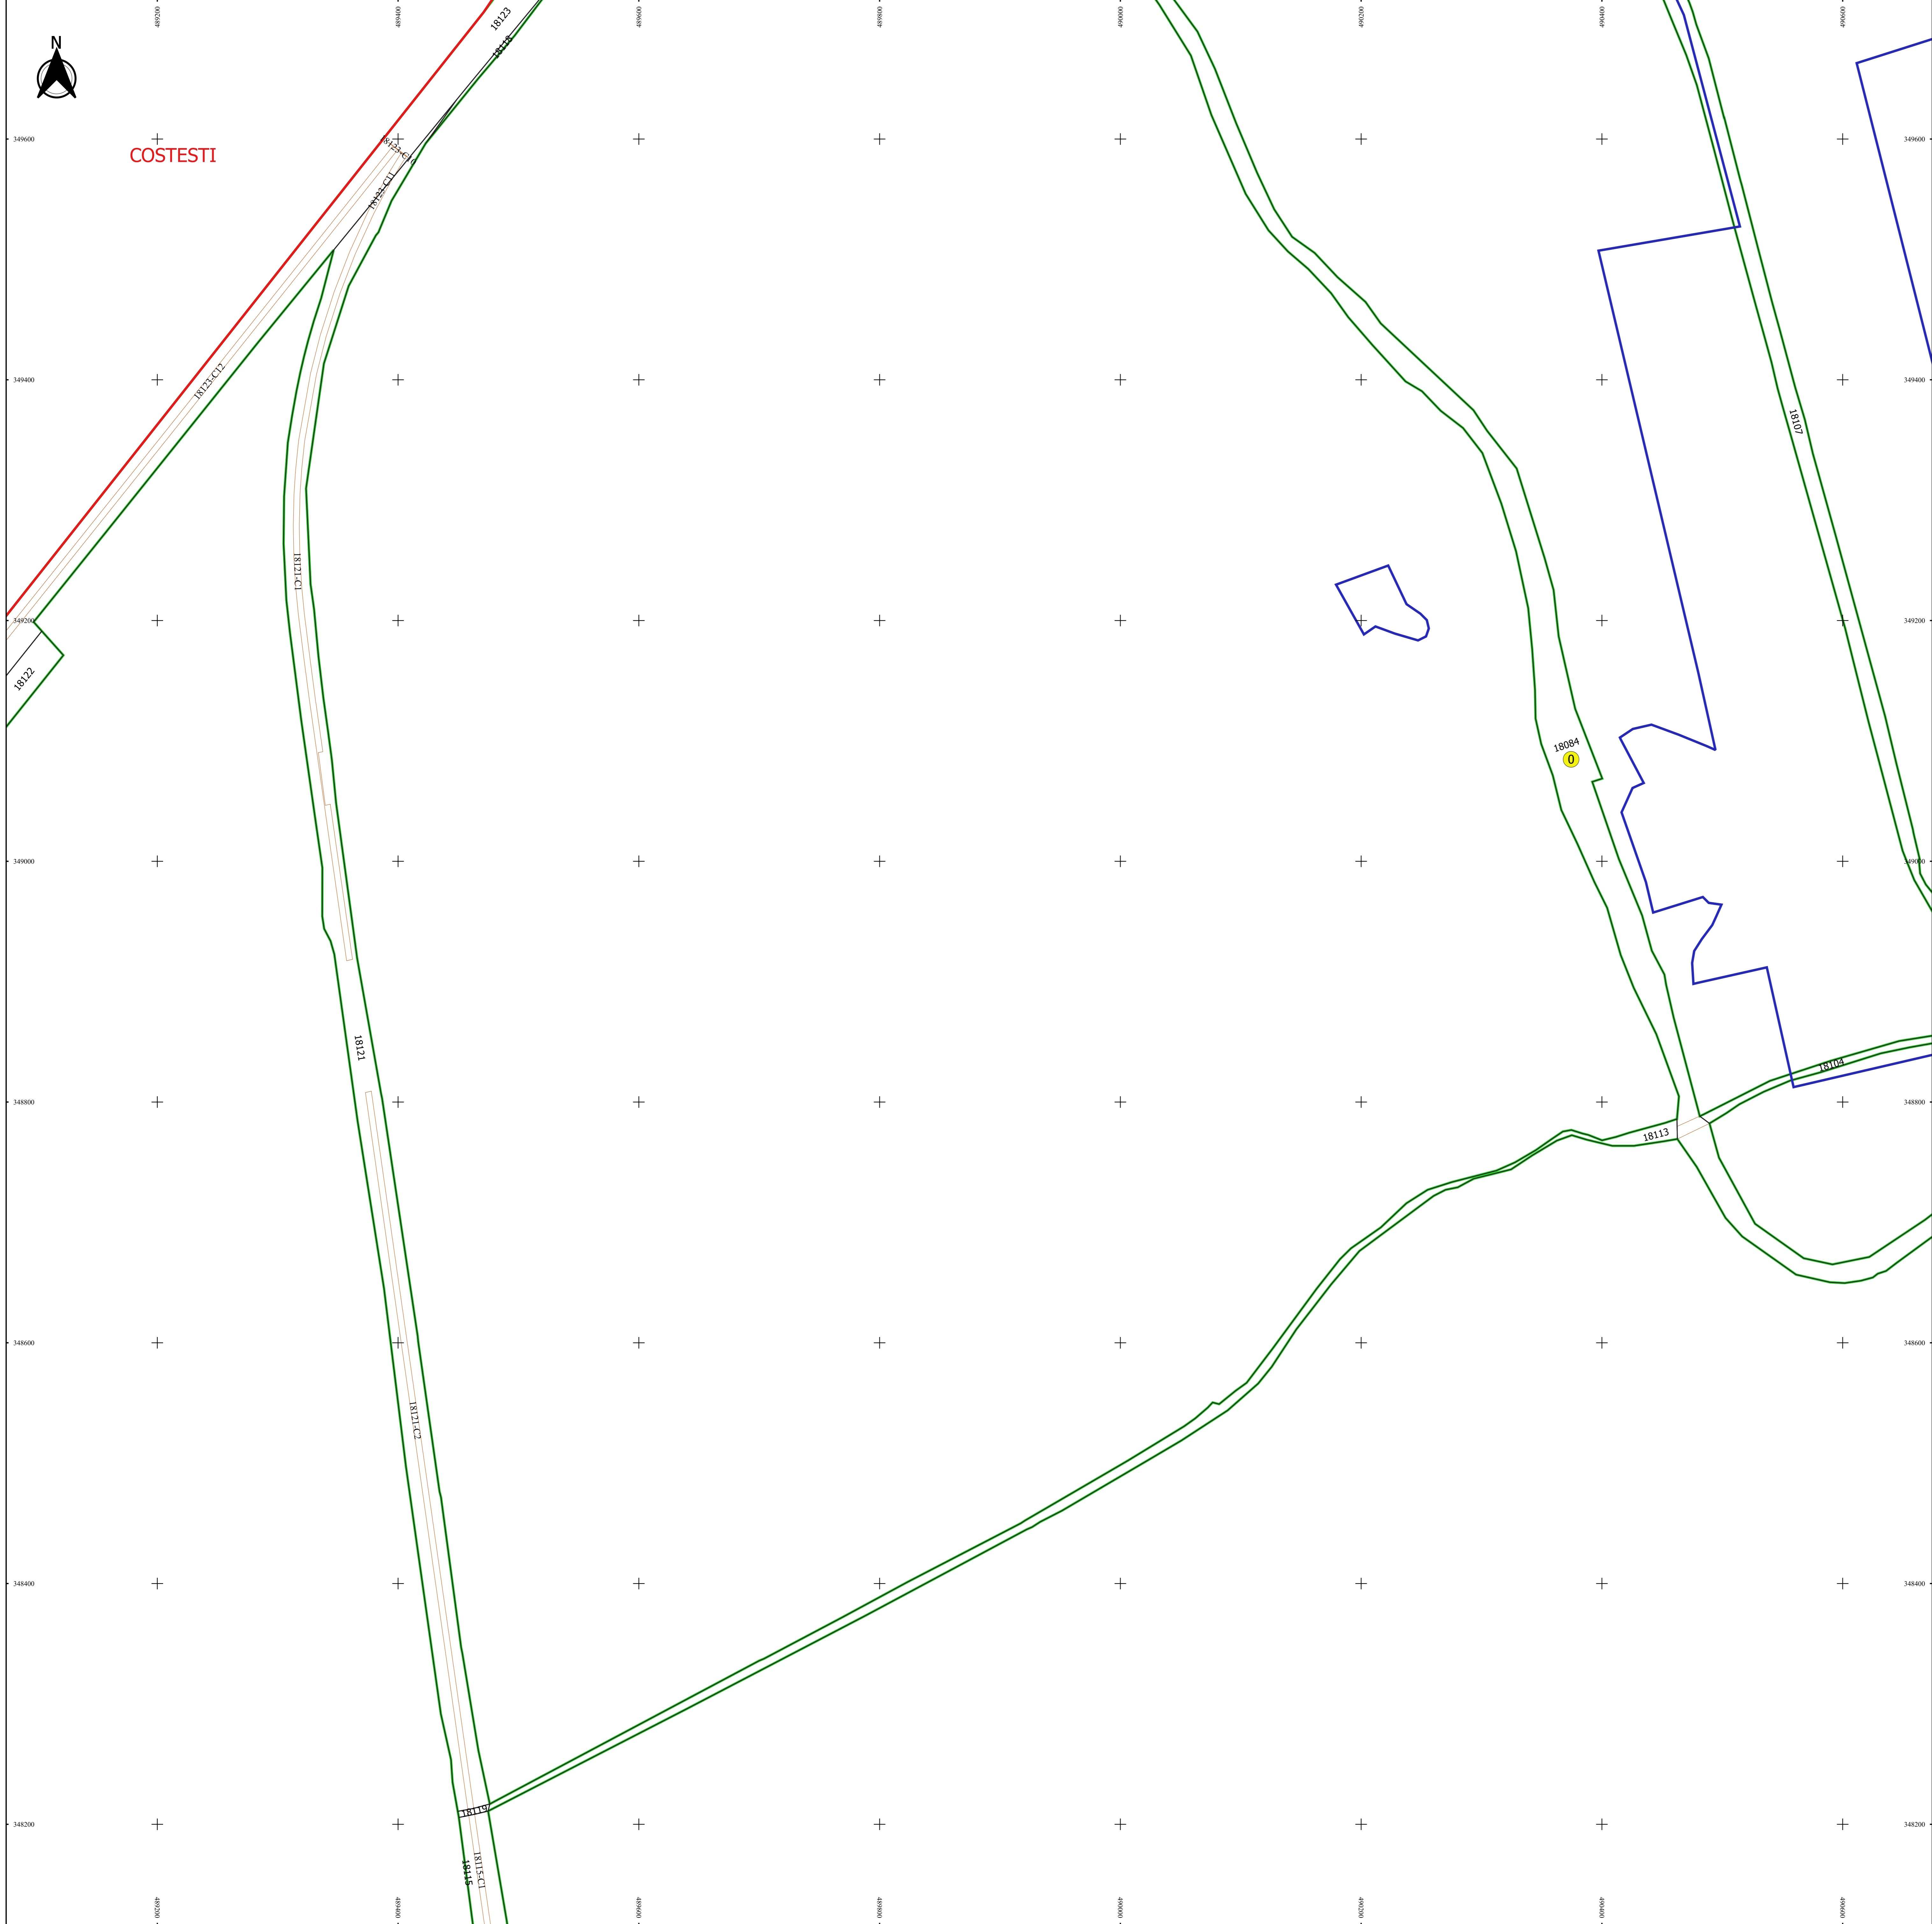

COSTESTI

**PLAN CADASTRAL**  
**JUDEȚ ARGES, UAT BUZOESTI**  
**Sectorul Cadastral 0**  
**Spre publicare**  
**Scara 1:2000**  
**Sistem de proiecție "STEREO '70"**  
**- Plansa 6 -**

**Schița de racordare a planșelor**

- Legendă**
- Limită sector
  - Limită UAT
  - Limită intravilan
  - Limită imobil
  - Limită construcții
  - Limită tarla
  - 0 Număr sector
  - 18027 Număr imobil
  - 18123-C1 Număr construcții
  - 20 Număr tarla
  - T 16 Toponimie