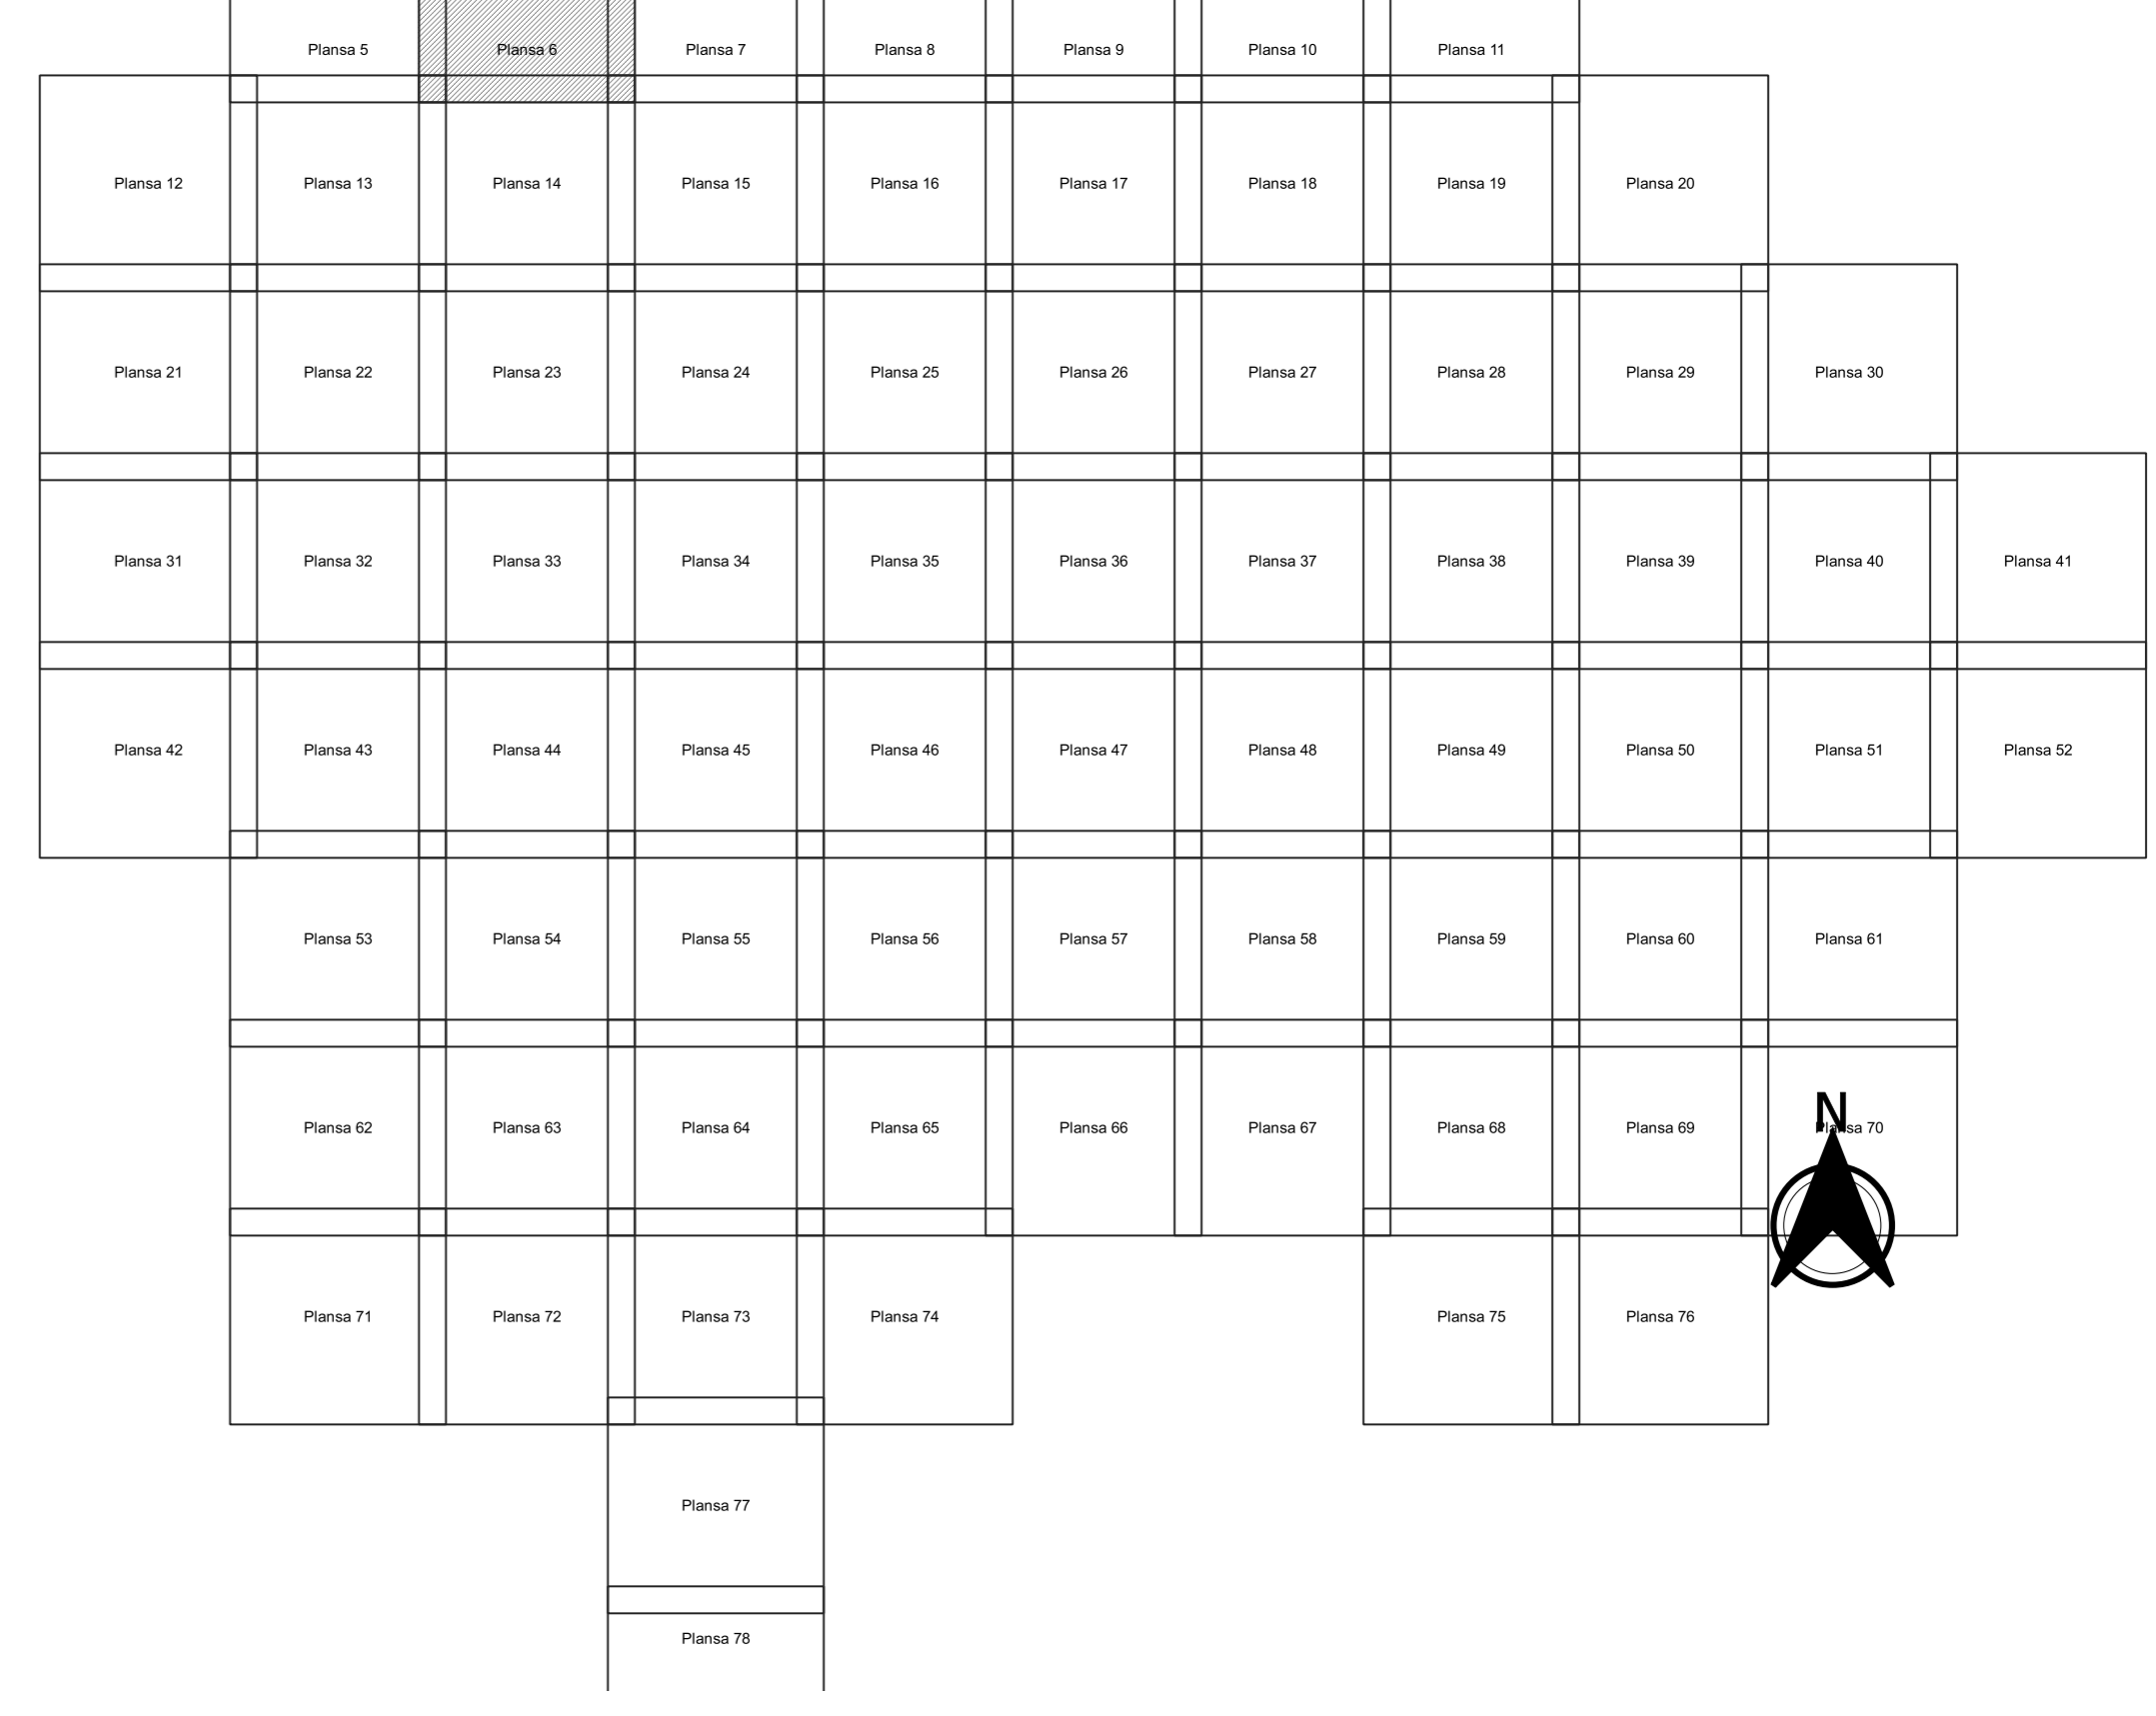

COSTESTI

**PLAN CADASTRAL**  
**JUDEȚ ARGES, UAT BUZOESTI**  
**Sectorul Cadastral 0**  
**Spre publicare**  
**Scara 1:2000**  
**Sistem de proiecție "STEREO '70"**  
**- Plansa 6 -**

**Schița de racordare a planșelor**

- Legendă**
- Limită sector
  - Limită UAT
  - Limită intravilan
  - Limită imobil
  - Limită construcții
  - Limită tarla
  - 0 Număr sector
  - 18027 Număr imobil
  - 18123-C1 Număr construcții
  - 20 Număr tarla
  - T 16 Toponimie

**Schița dispunerii sectorului cadastral**

Proiectant  
 Ing. GABRIEL CĂLĂBREȘU  
 Ing. NELIU ALEXANDRU NEA  
 Desenat