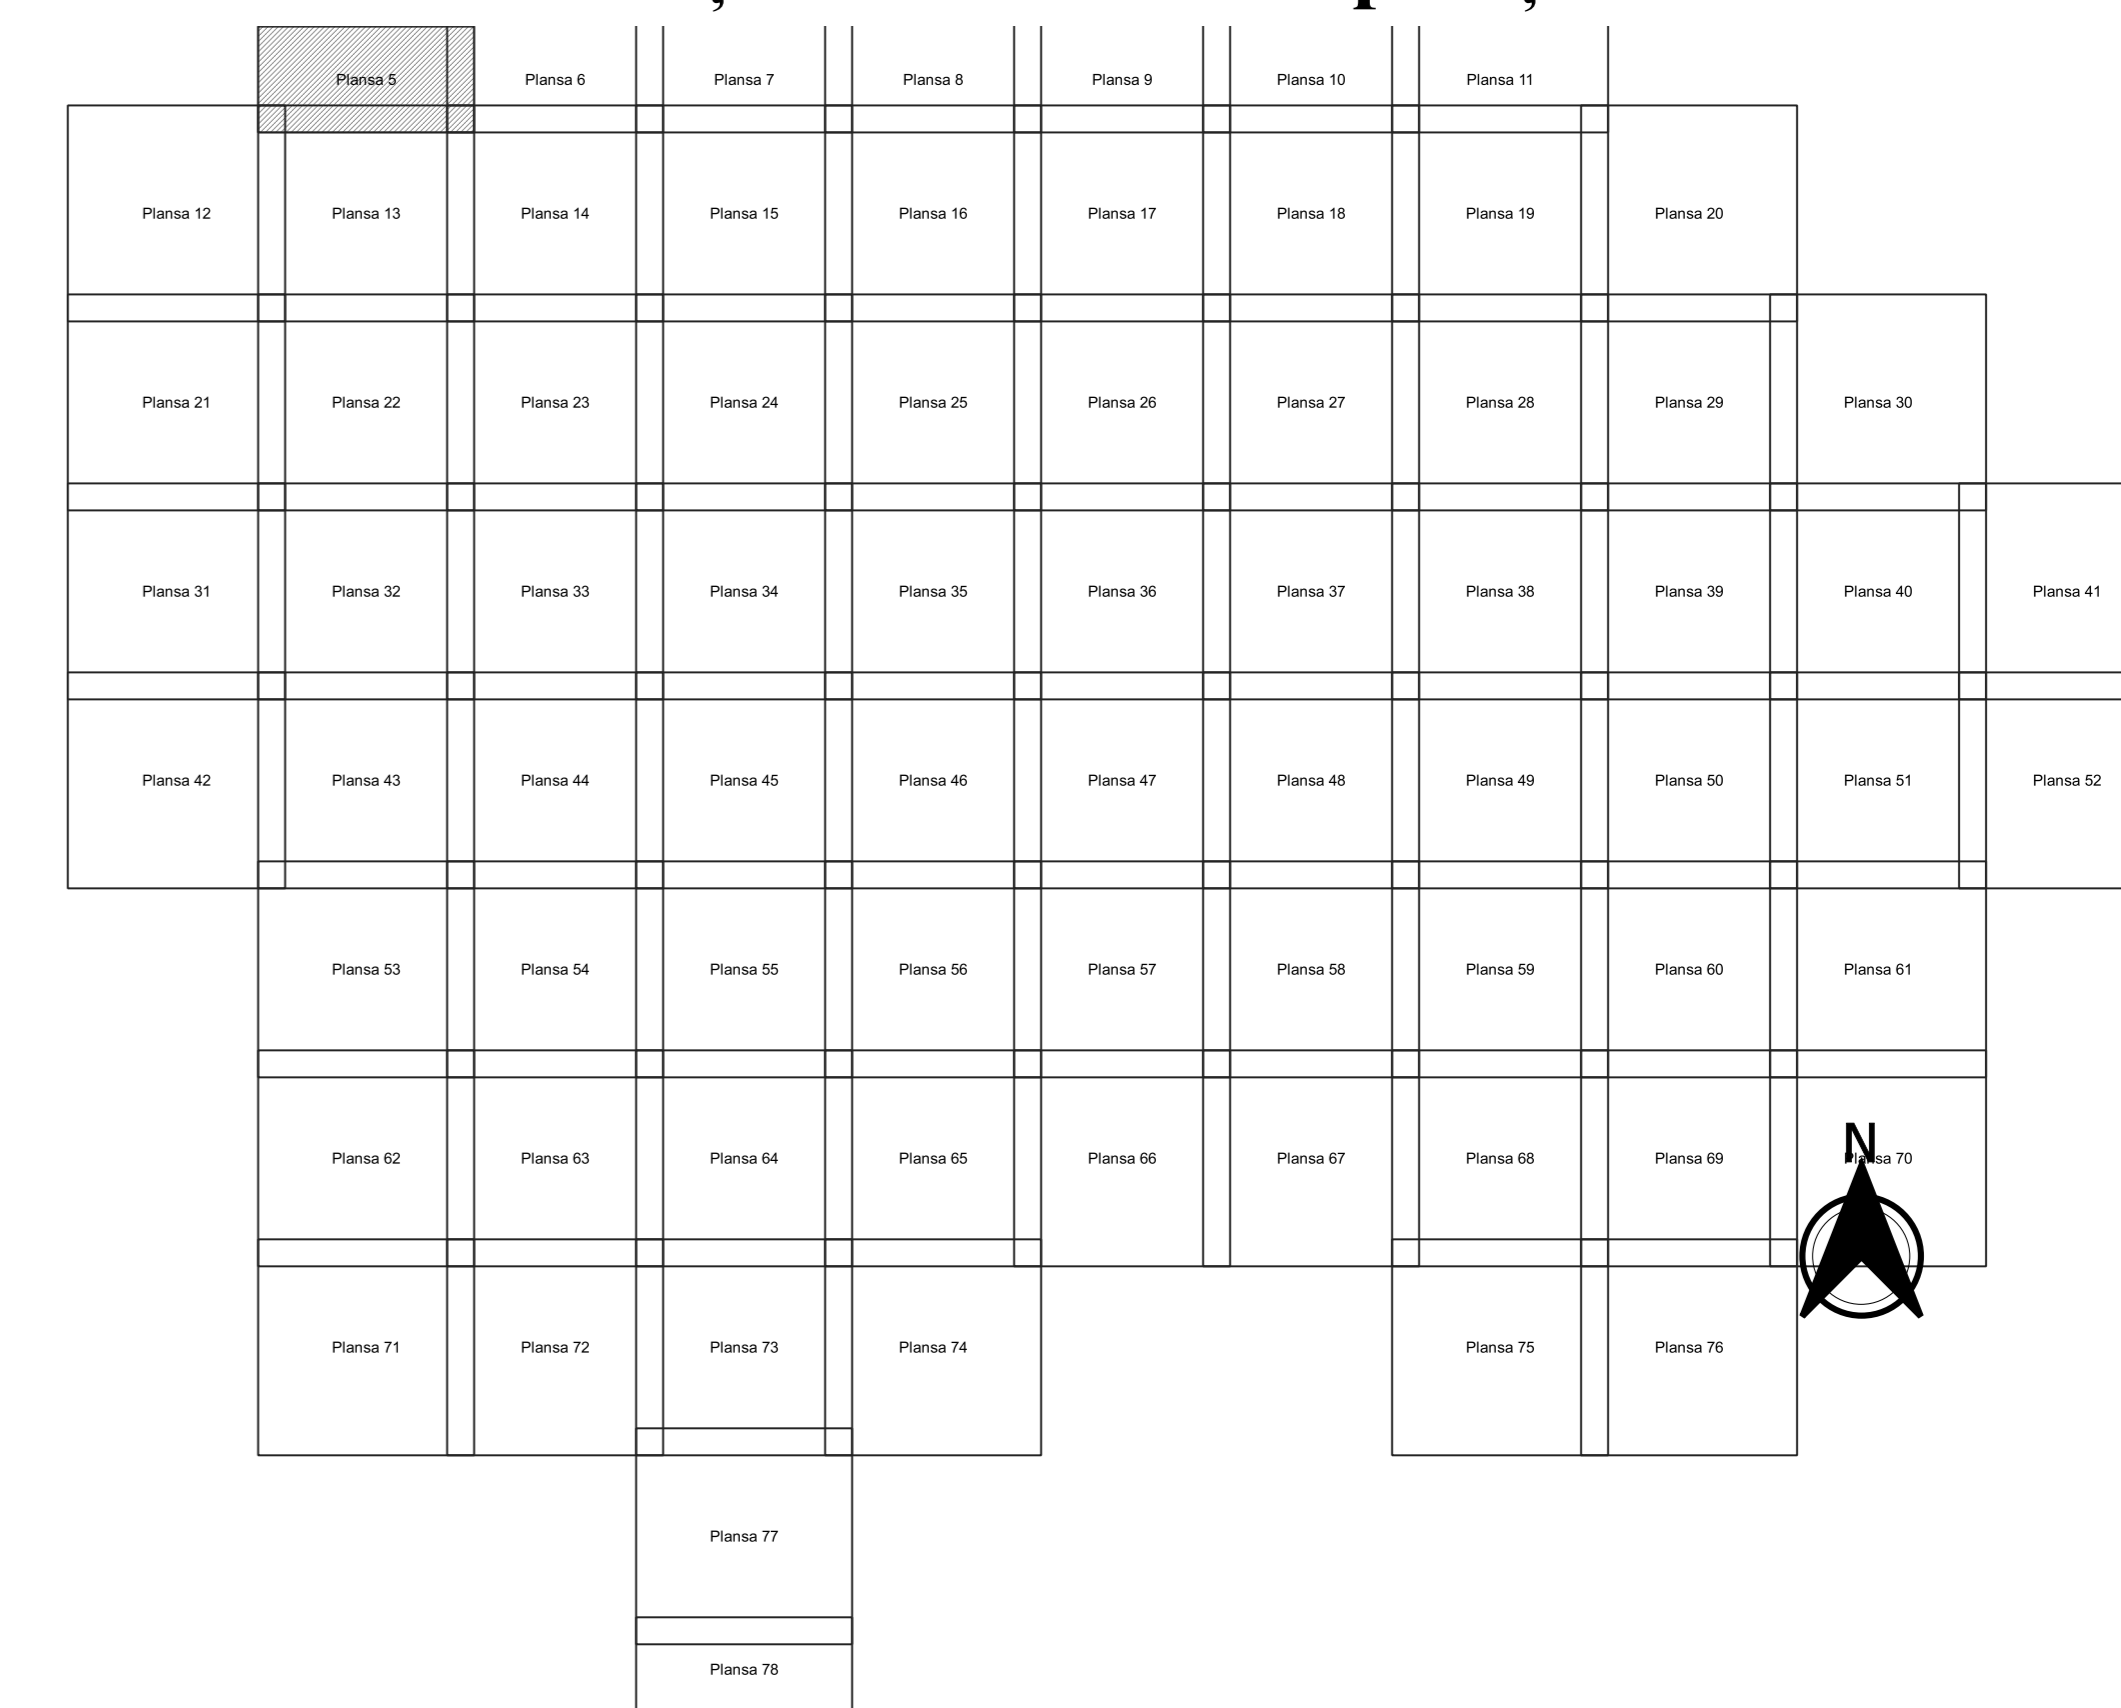

PLAN CADASTRAL
JUDEȚ ARGES, UAT BUZOESTI
Sectorul Cadastral 0
Spre publicare
Scara 1:2000
Sistem de proiecție "STEREO '70"
- Plansa 5 -

Schița de racordare a planșelor