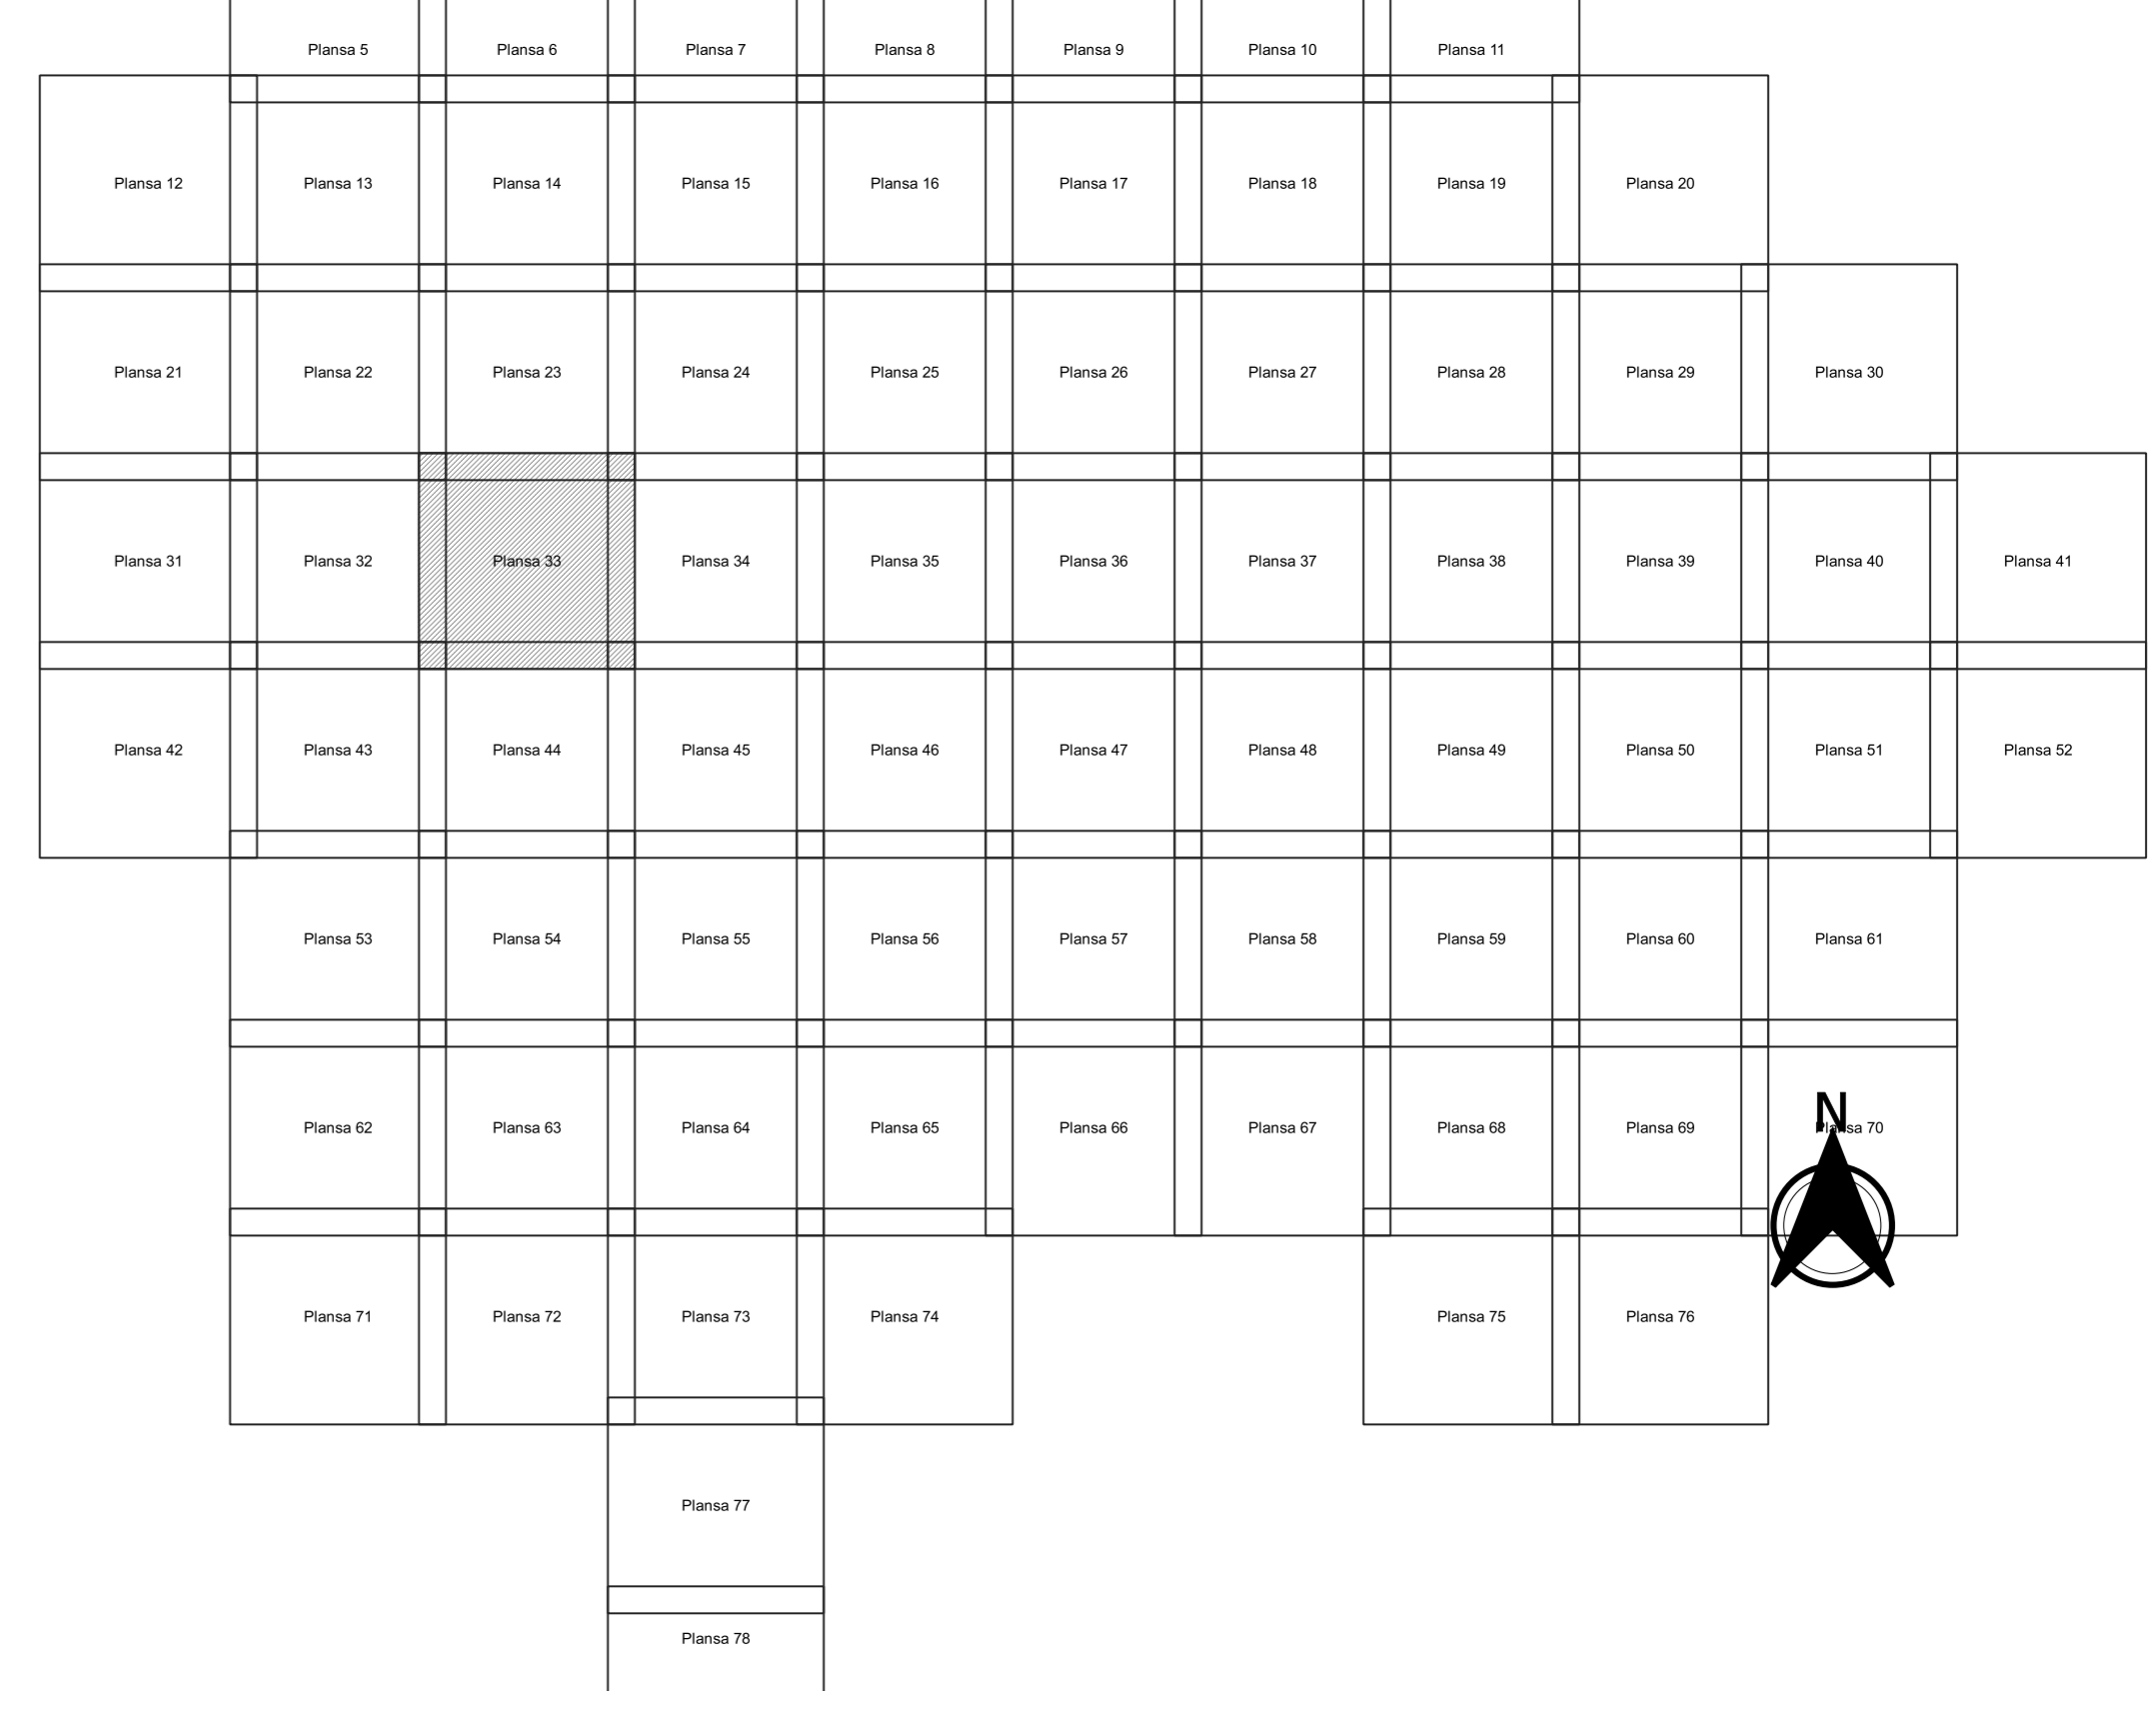

PLAN CADASTRAL
JUDEȚ ARGES, UAT BUZOESTI
Sectorul Cadastral 0
Spre publicare
Scara 1:2000
Sistem de proiecție "STEREO '70"
- Plansa 33 -

Schița de racordare a planșelor

- Legendă**
- Limită sector
 - Limită UAT
 - Limită intravilan
 - Limită imobil
 - Limită construcții
 - Limită tarla
 - 0 Număr sector
 - 18027 Număr imobil
 - 18123-C1 Număr construcții
 - 20 Număr tarla
 - T 16 Toponimie

Schița dispunerii sectorului cadastral

Proiectant
 Ing. GAVRILĂ CRISTINA
 Ing. NEVEȘU ALEXANDRU NEEL
 Buzoesti