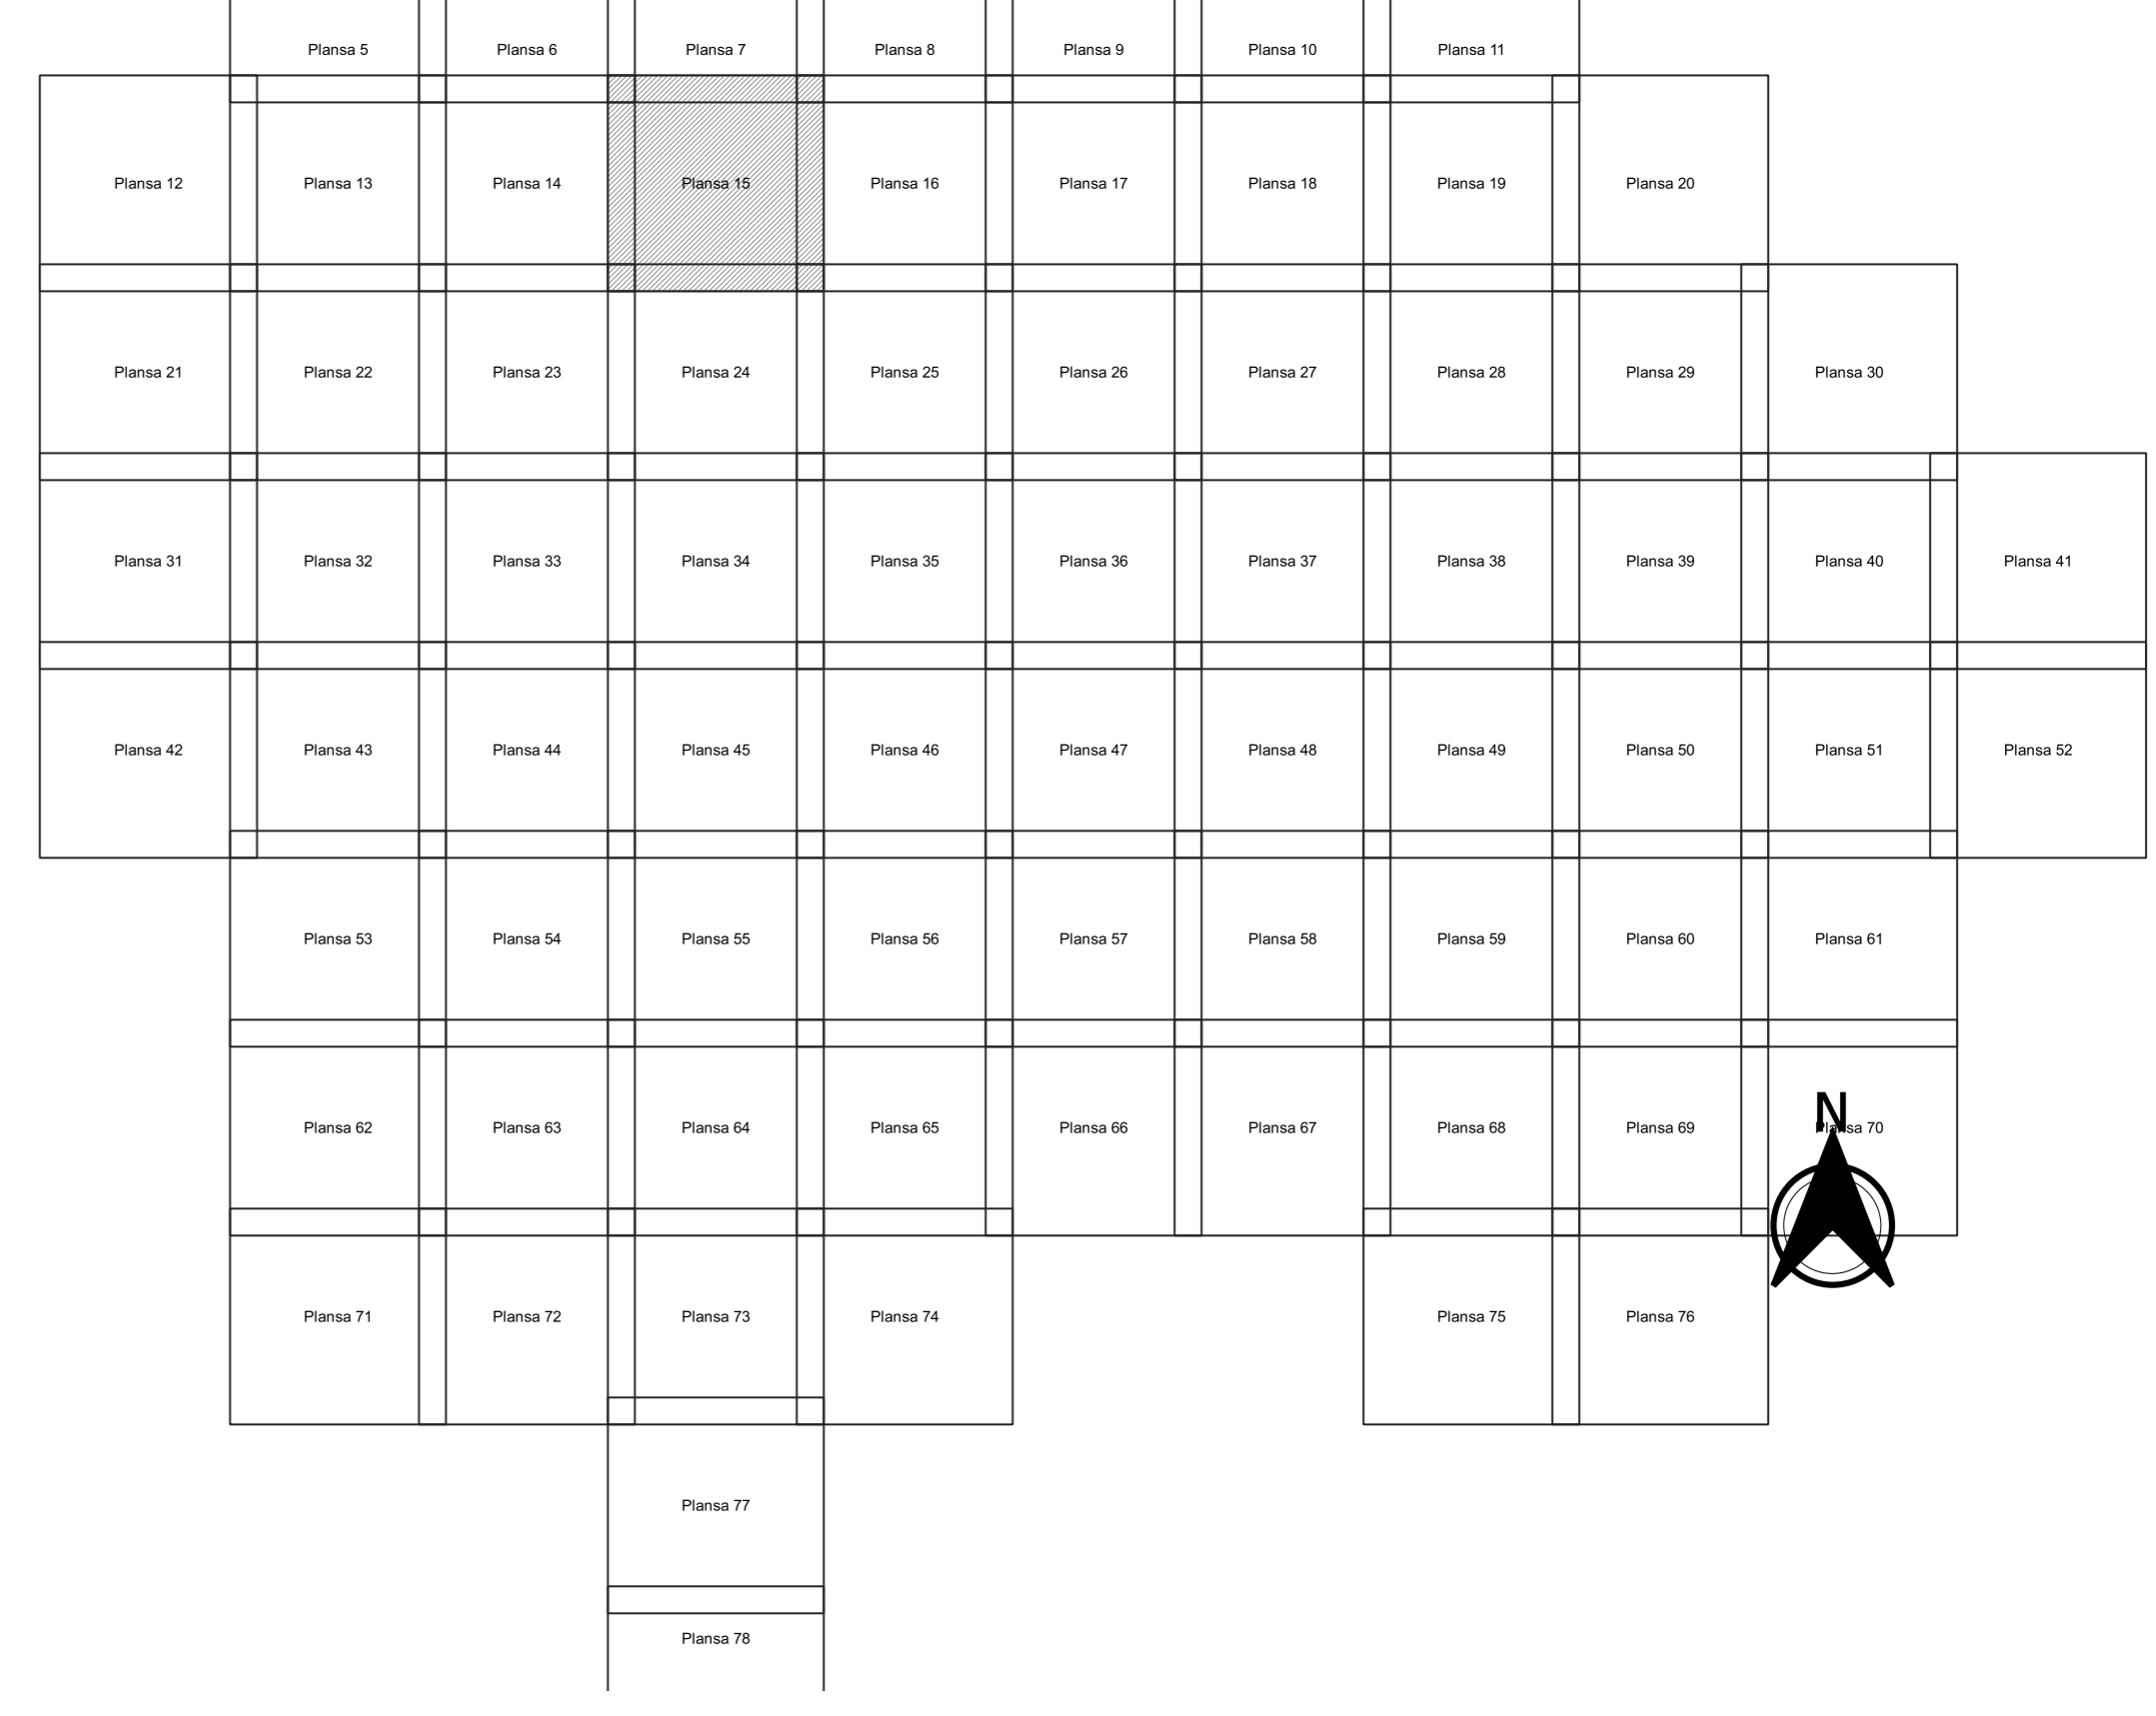

**PLAN CADASTRAL**  
**JUDEȚ ARGES, UAT BUZOESTI**  
**Sectorul Cadastral 0**  
**Spre publicare**  
**Scara 1:2000**  
**Sistem de proiecție "STEREO '70"**  
**- Plansa 15 -**

**Schița de racordare a planșelor**

- Legendă**
- Limită sector
  - Limită UAT
  - Limită intravilan
  - Limită imobil
  - Limită construcții
  - Limită tarla
  - ① Număr sector
  - 18027 Număr imobil
  - 18123-C1 Număr construcții
  - 20 Număr tarla
  - T 16 Toponimie