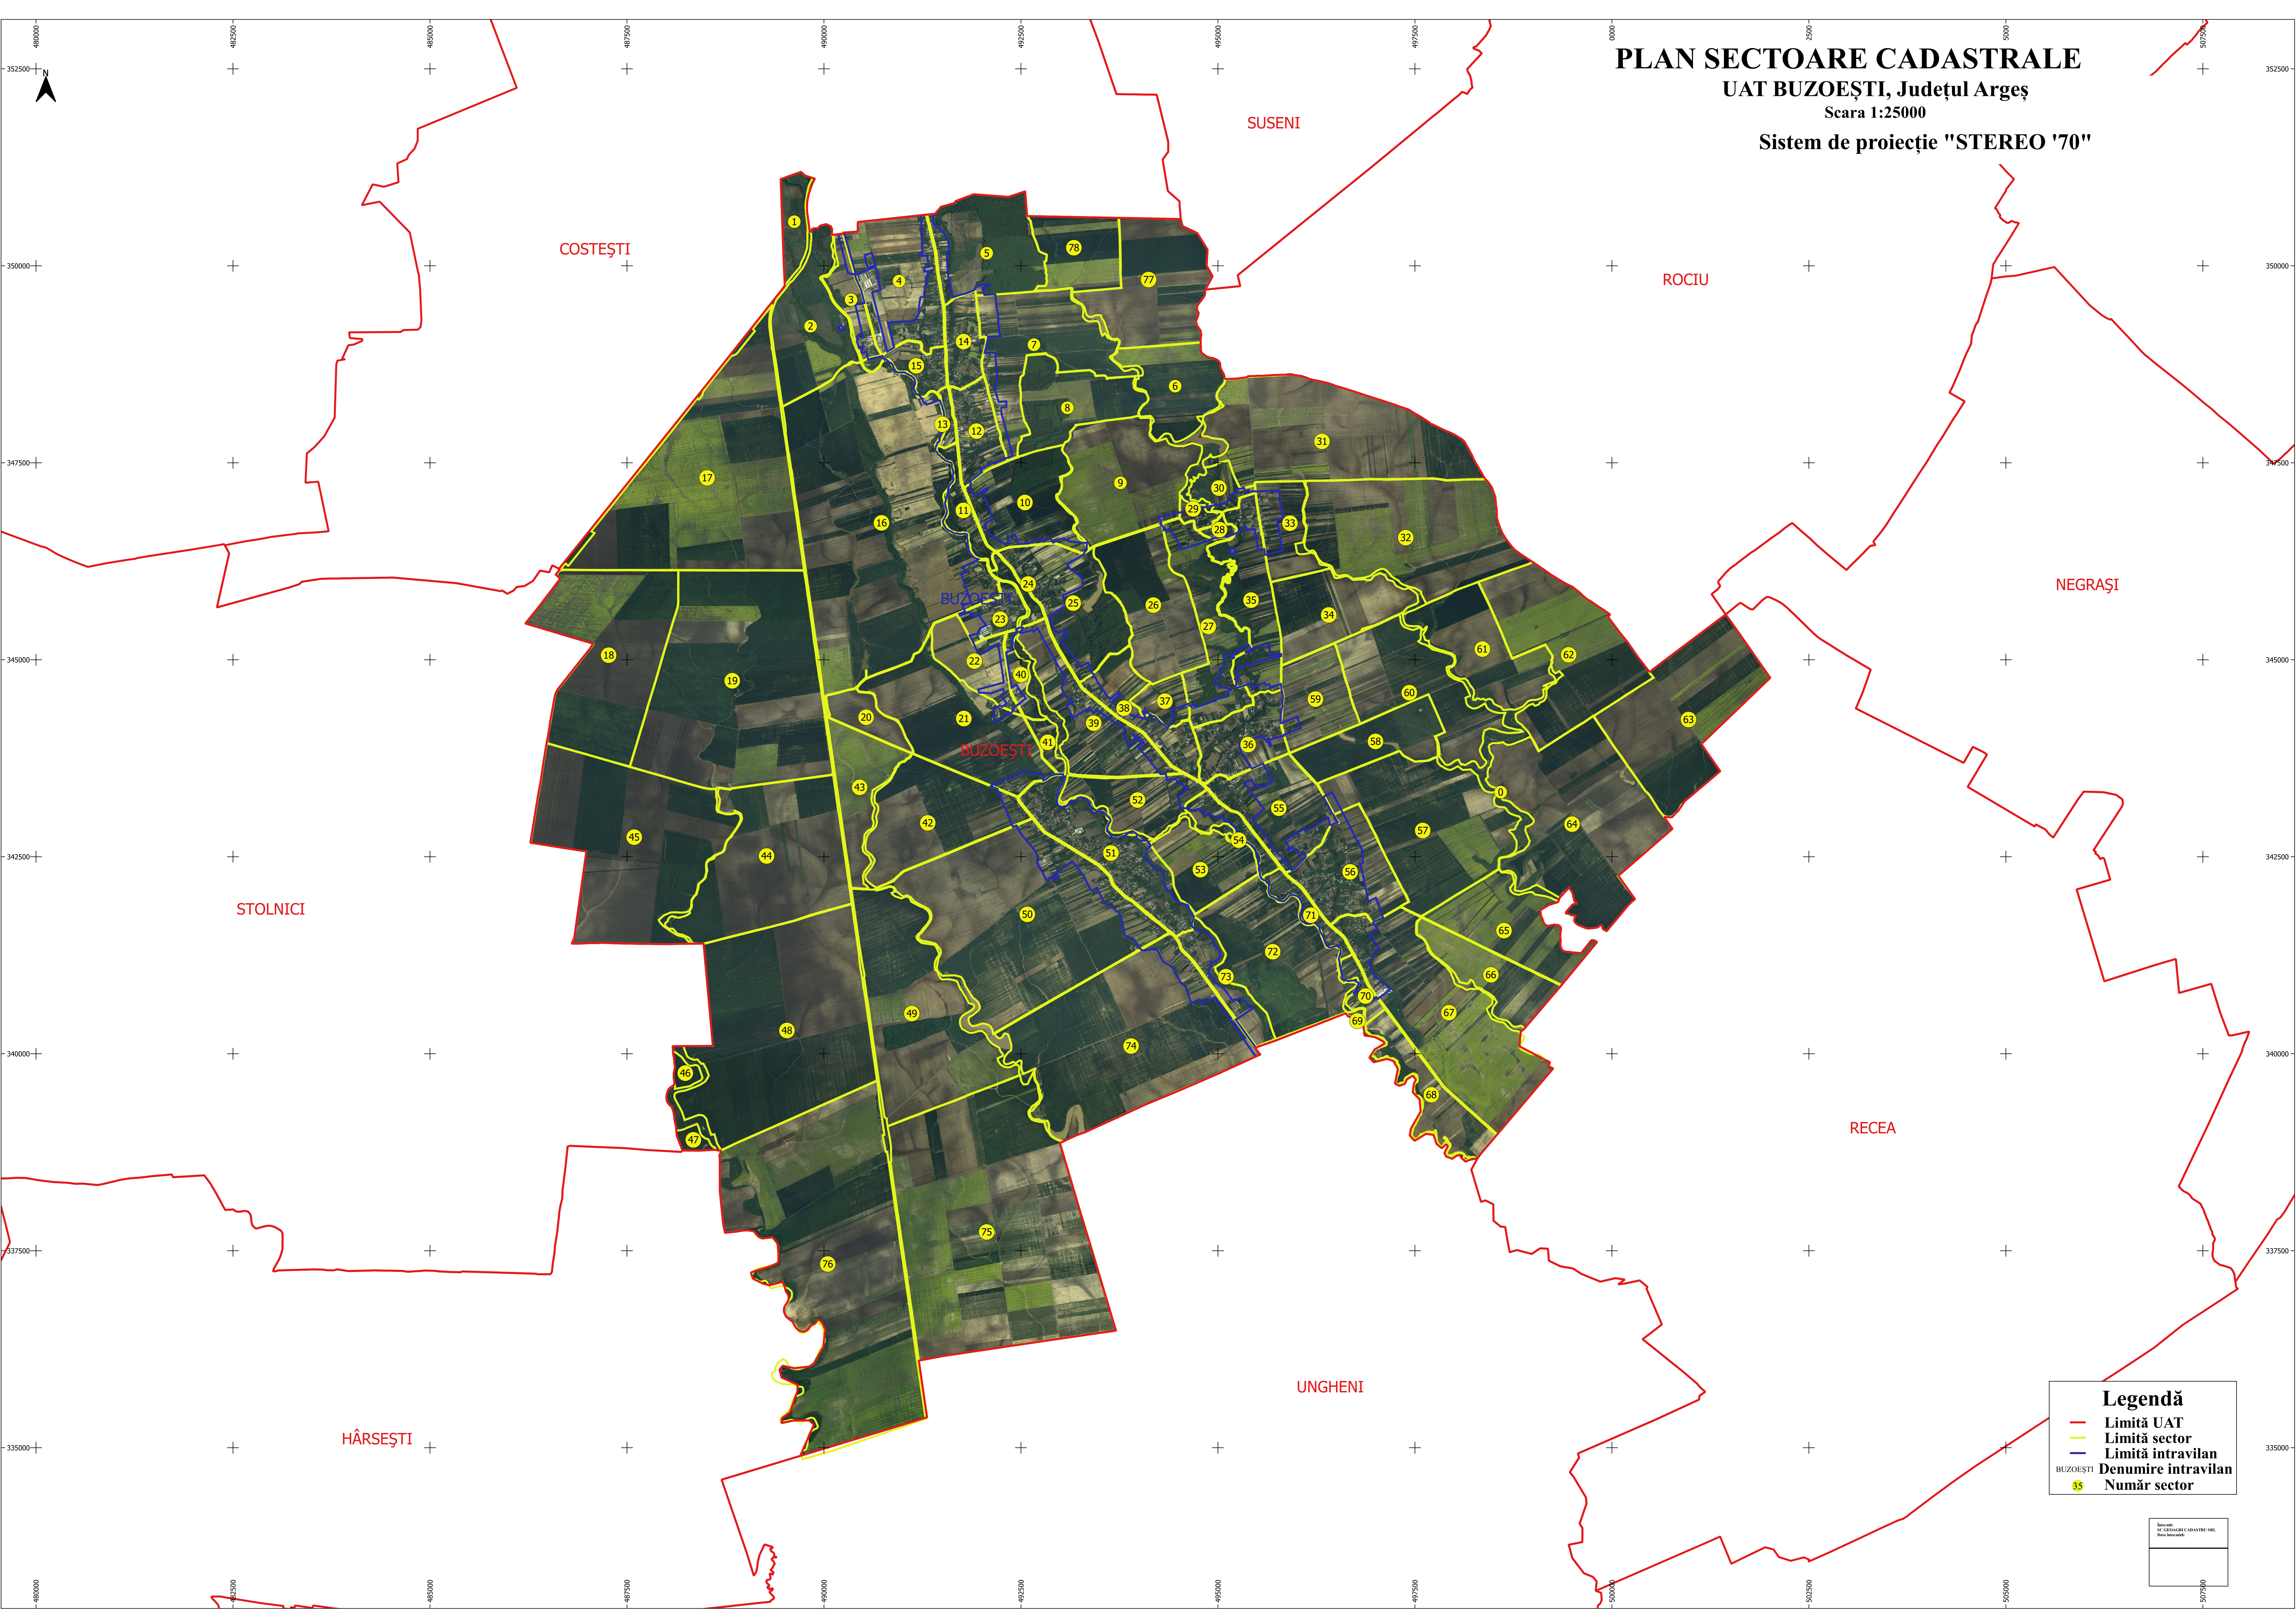

PLAN SECTOARE CADASTRALE

UAT BUZOEȘTI, Județul Argeș

Scara 1:25000

Sistem de proiecție "STEREO '70"

Legendă

- Limită UAT
- Limită sector
- Limită intravilan
- Denumire intravilan
- 35 Număr sector

Scara: 1:25000
Sistem de proiecție: STEREO '70